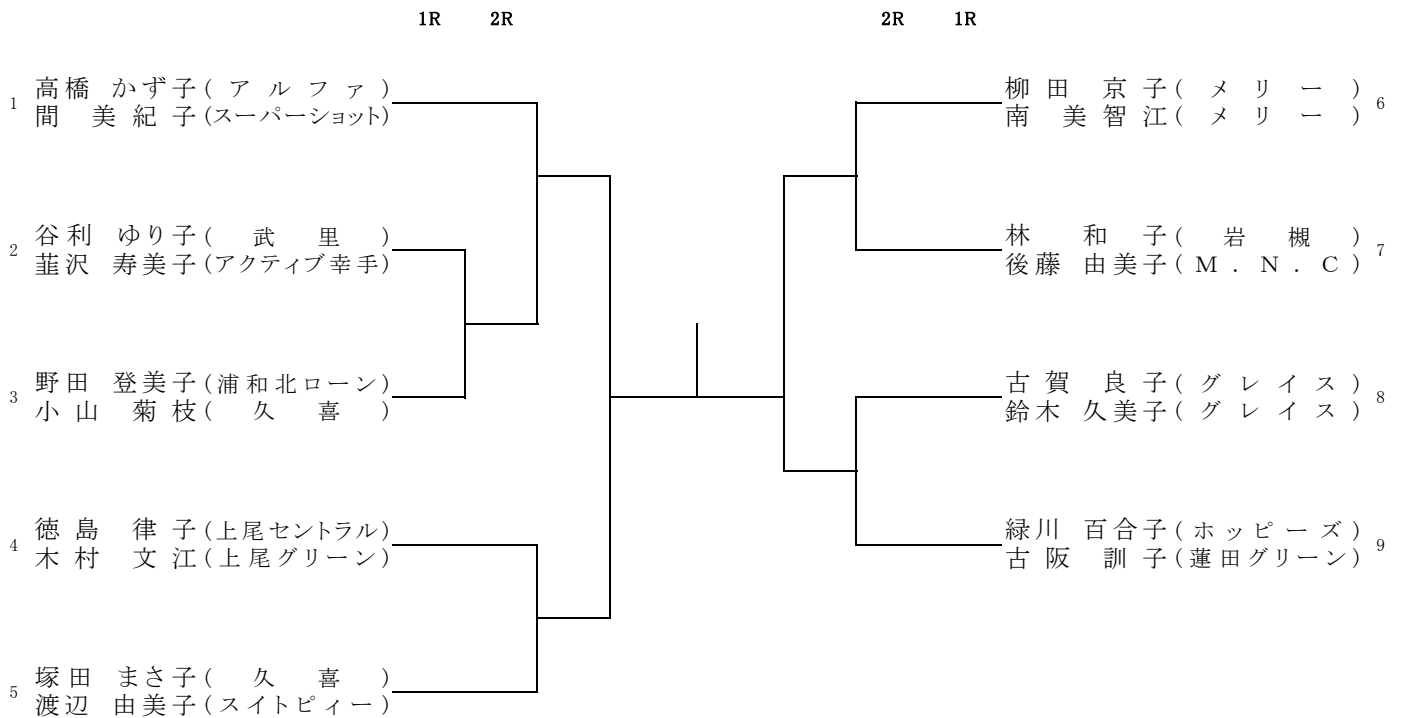

日 程 表

ハイビスカス 10/6(火)			10/7(水)	10/30(金)
1R	2 ~ 66	9時	全員 9時 3R~4R	全員 9時30分 QF・SF・F
2R	4 ~ 64	9時		
2R	1、50、67	10時		

コスモス 10/6(火)			10/7(水)	10/30(金)
1R	2 ~ 74	11時	全員 11時 3R~4R	全員 9時30分 QF・SF・F
2R	4 ~ 72	11時30分		
2R	1、10、19、20、 37、38、47、56、 57、66、75	12時		

ヒマワリ 10/6(火)			10/7(水)	10/30(金)
1R	2 ~ 55	13時30分	全員 13時 3R・QF	全員 11時 SF・F
2R	1 ~ 56	14時		

カトレア 10/9(金)			10/30(金)		
1R	2 ~ 36	9時	3R	10, 14, 15, 17	9時30分
2R	4 ~ 34	9時	QF	1, 9, 22, 28, 32, 37	11時
2R	1、10、19、28、37	9時30分			

アジサイ 10/30(金)		
1R	2 ~ 27	9時
2R	1 ~ 28	10時30分

カサブランカ 10/30(金)		
全員 10時30分		

受付の仕方

新型コロナウイルス感染症の感染防止対策として①から③の手順で受付を行います

受付は8・9番脇の出入口で行います

①体調の確認をさせていただきます。検温してからお越しください

・入場許可証をお渡しします。出入りの際は許可証の提示をお願いします

②受付終了後、**1名**が参加費をお支払いください。**お釣りのないようご注意ください**

③試合のコートNo.を確認後、本部でボール・スコアシートの入った籠をお渡しします

カサブランカ