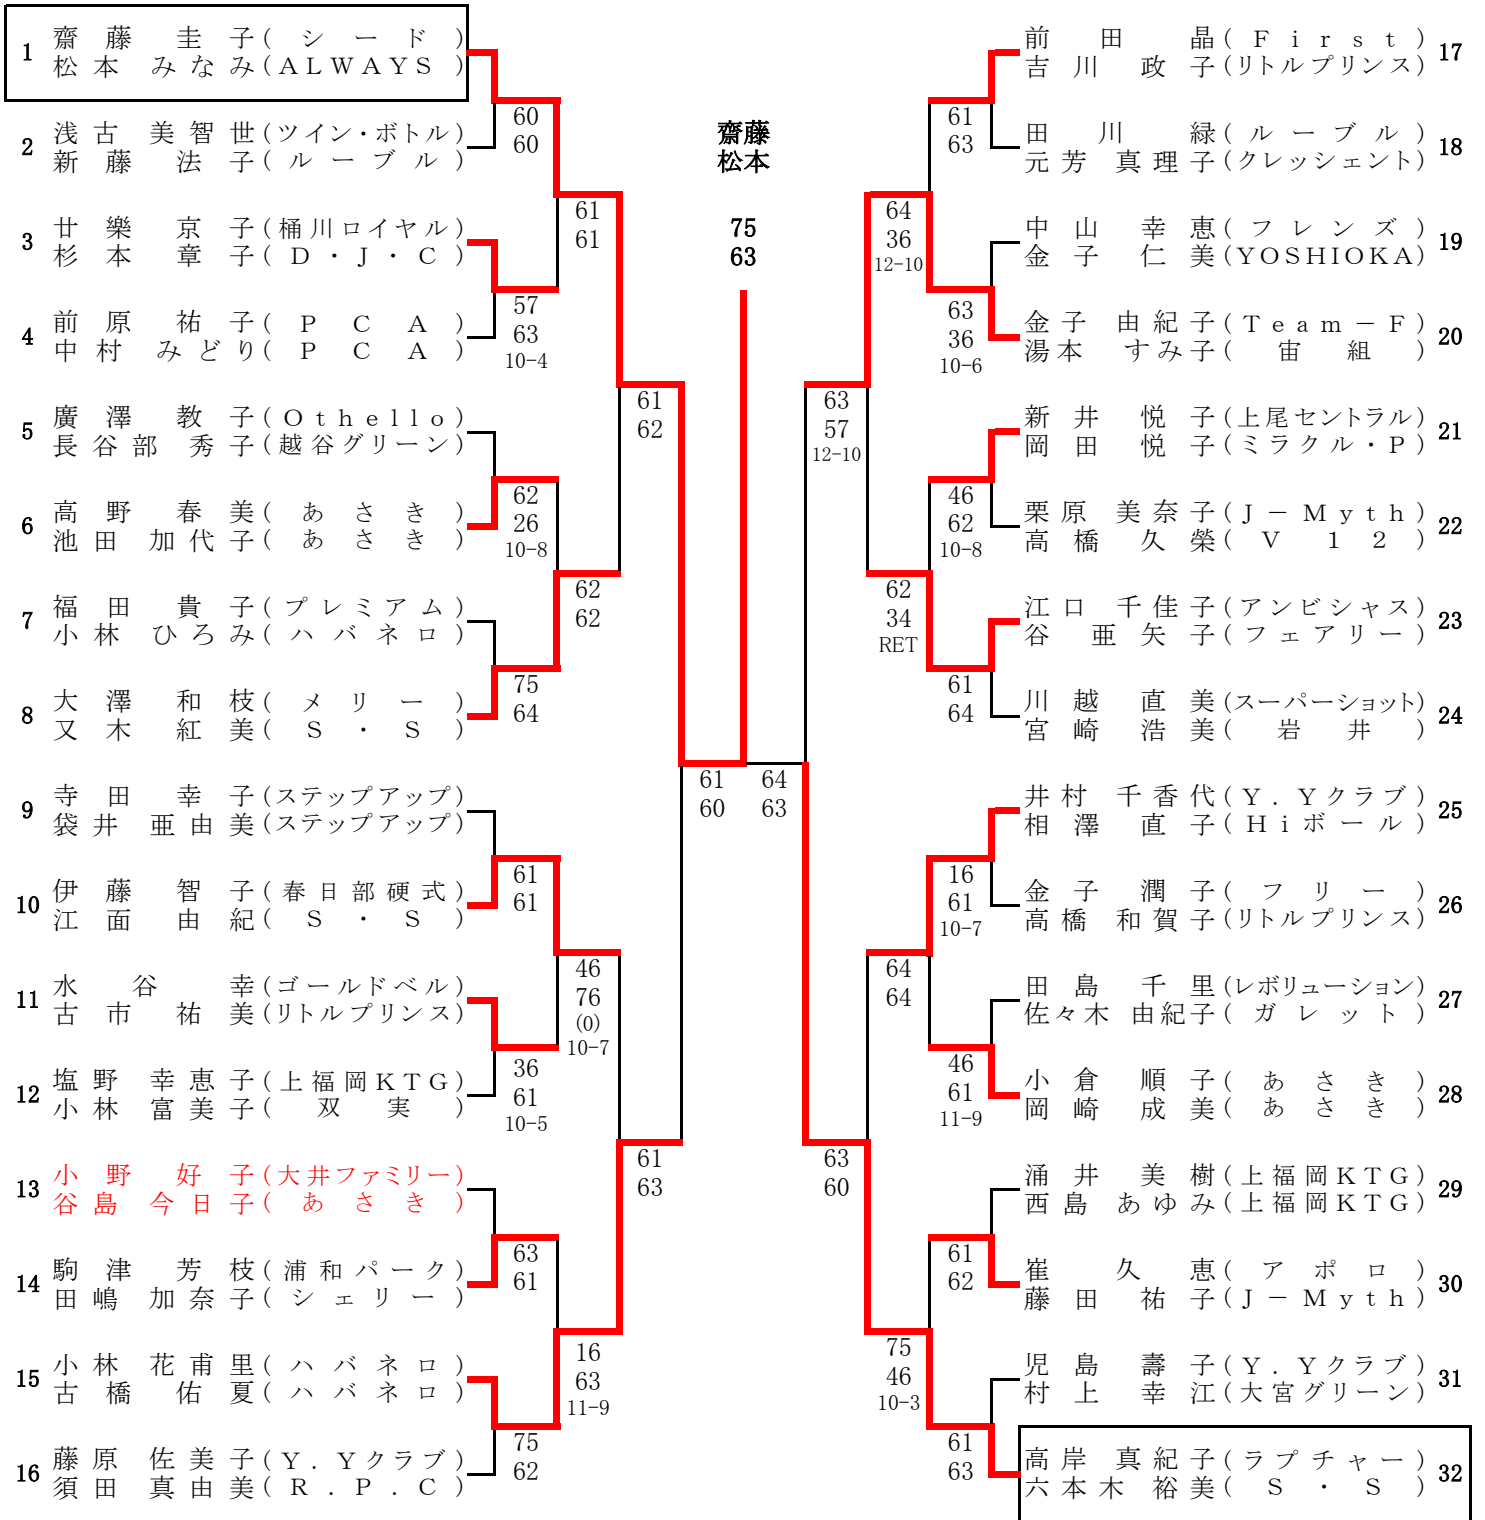

ソニー生命カップ 第40回全国レディーステニス大会 埼玉県 県決勝大会

集合時間 No.1~No.32 9時

シード順

- 1 齋藤圭子・松本みなみ(シード・ALWAYS)
- 2 木本友美・野本淳子(リンクス・フレンズ)
- 3 前田晶・吉川政子(First・リトルプリンス)
- 4 中村優子・柴本美有紀(月見野・春日部硬式)

- 優勝** 中村優子・柴本美有紀(月見野・春日部硬式)  
**準優勝** 齋藤圭子・松本みなみ(シード・ALWAYS)  
**第3位** 和久井道代・米原恵子(あさき・ブリヂストン)  
**第4位** 高岸真紀子・六本木裕美(ラプチャー・S・S)