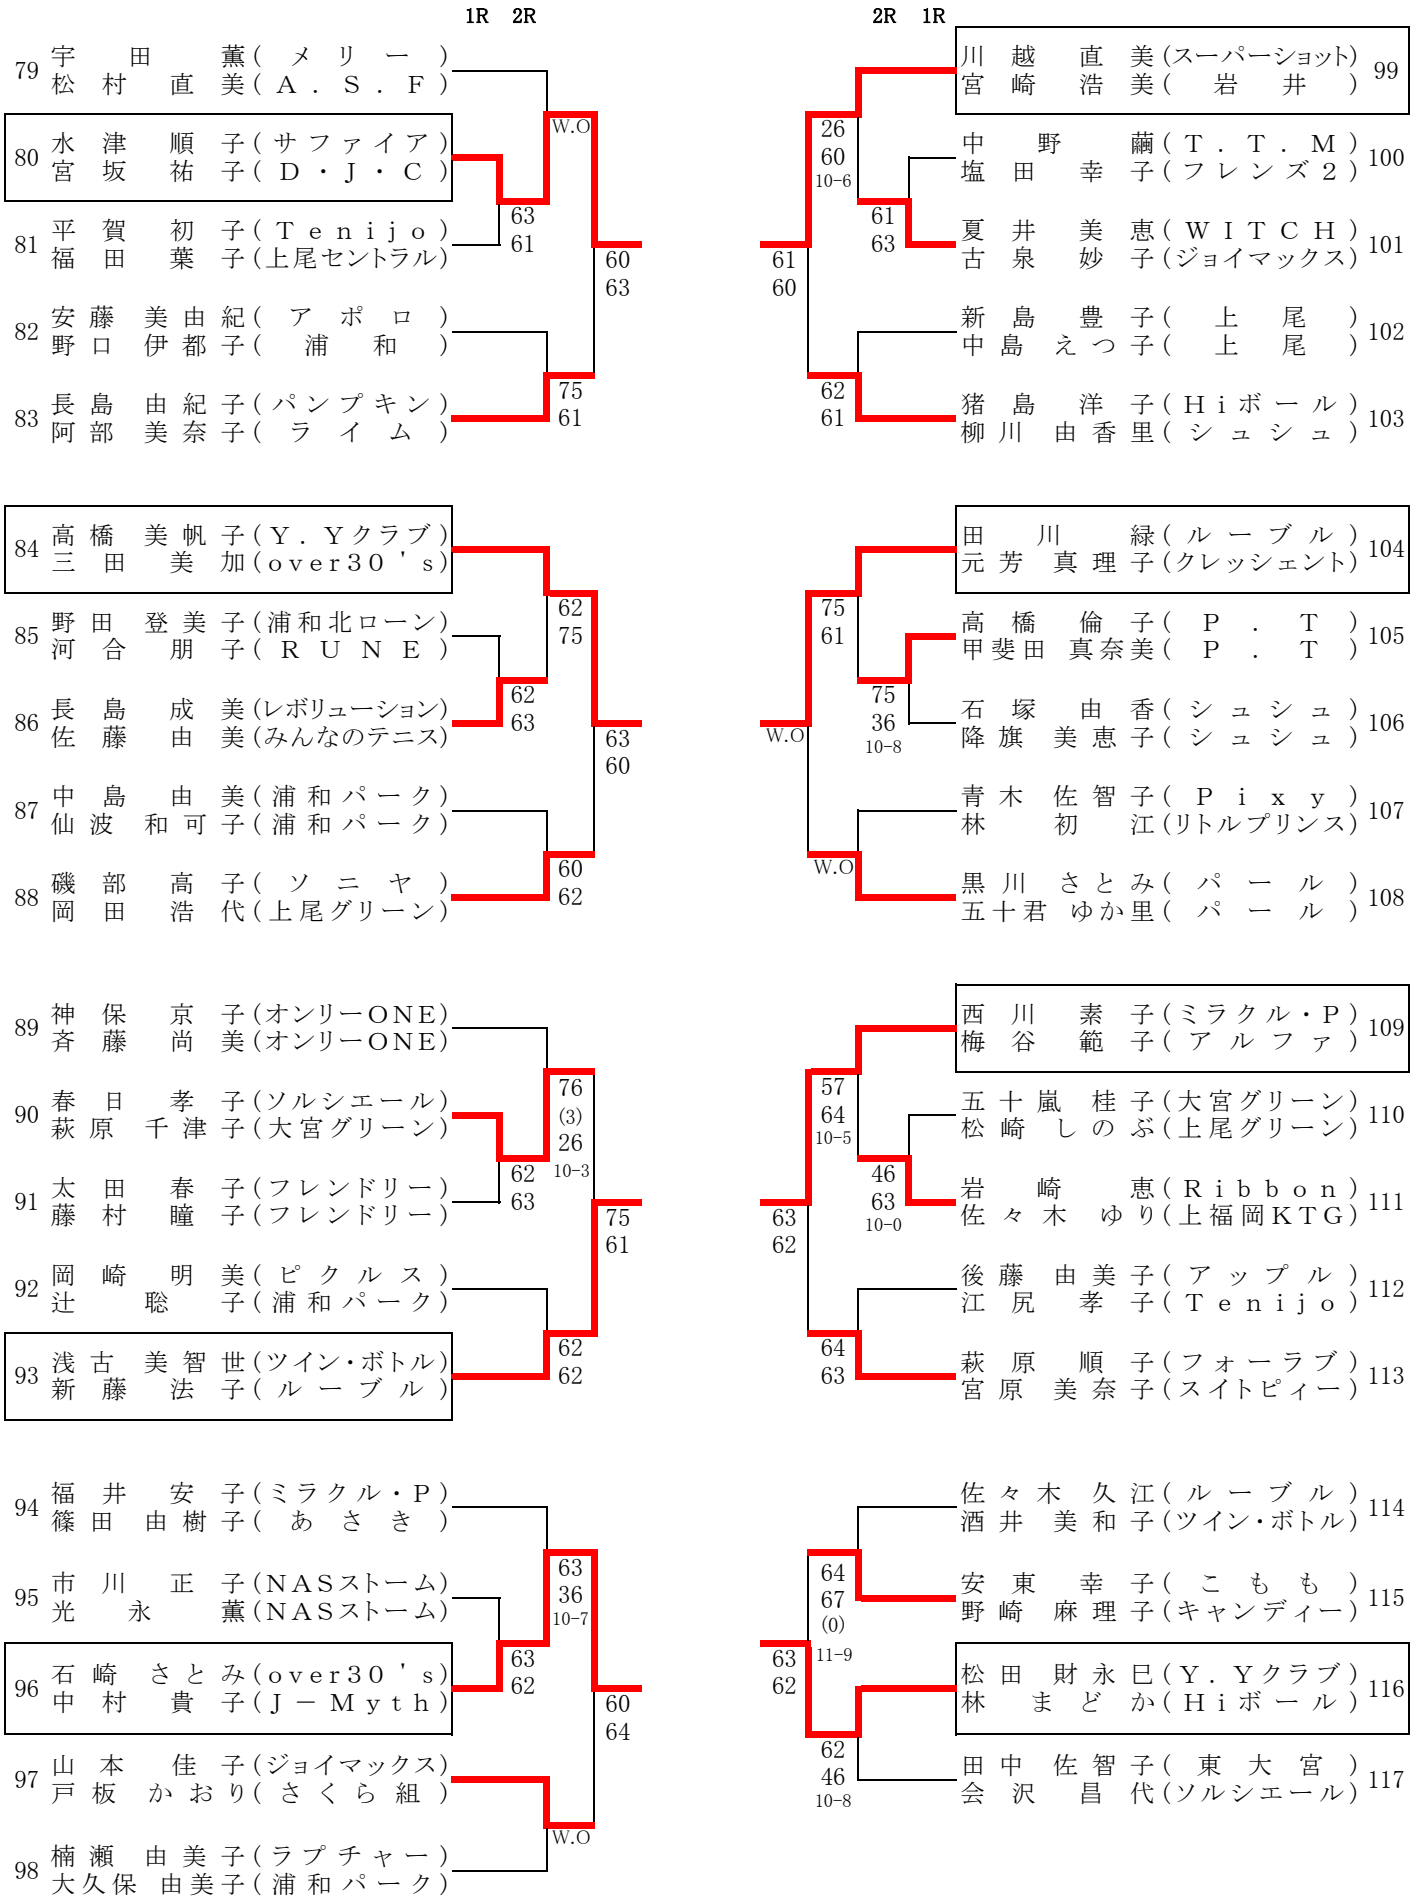

大宮第二公園 (3)

大宮第二公園 (4)

1R 2R		2R 1R		
118	井村 千香代 (Y.Yクラブ) 相澤 直子 (Hiボール)	61	新井 悦子 (上尾セントラル) 岡田 悦子 (ミラクル・P)	
119	吉田 志美 (ソルシエール) 倉橋 理佐子 (ソルシエール)	61 26 10-6	西澤 真由美 (ジョイマックス) 石塚 奈奈 (ポテチ)	
120	高橋 秀子 (P.T.) 玉澤 恵美 (若葉)	76 (3) 64	62	中村 寿子 (アンダンテ) 瓜生 聡子 (三郷D・L)
121	田部井 清子 (スマッシュ) 富田 真弓 (KMP)	63 46 10-6	62	滝 君枝 (ラブチャー) 志村 知香子 (上尾グリーン)
122	玉置 里依 (ミラクル・P) 桑野 愛子 (ミラクル・P)	76 (3) 64	61 63	西川 貴代 (キャンディー) 淵山 美登里 (プレミアム)
123	高岸 真紀子 (ラブチャー) 六本木 裕美 (S・S)	62	63	上島 里絵子 (グローリー) 若山 松美 (グローリー)
124	後藤 隆子 (麗和) 佐々木 則子 (ファニー)	61	61	近藤 夢美 (ポテチ) 山辺 由美 (ポテチ)
125	山元 千代佳 (Cherry) 村井 英子 (リセ)	61 60	63 75	千葉 幸代 (上尾グリーン) 正垣 広子 (上尾セントラル)
126	中條 久美子 (スイトピー) 井樋 恵美子 (浦和パーク)	62 62	63 57 10-8	須藤 優子 (ジョイマックス) 手島 和歌子 (ジョイマックス)
127	広中 三千代 (三郷D・L) 斉藤 直子 (みさと)	62 57 11-9	64 63	及川 與子 (シェリー) 柴田 真理 (シェリー)
128	伊藤 智子 (春日部硬式) 江面 由紀 (S・S)	16 63 12-10	61 61	小林 花甫里 (ハバネロ) 小古 橋佑夏 (ハバネロ)
129	栗本 章子 (なでしこ) 村岡 ゆかり (ラインクロス)	64 62	64 64	辰見 美奈 (ポテチ) 下山 晴美 (プルメリア)
130	大橋 悦子 (ツイン・ボトル) 藤波 由美子 (ツイン・ボトル)	60 75	60 63	宮本 祐子 (岩井) 桐明 静香 (スポーツマックス)
131	山崎 紀子 (フレンズ) 中安 春子 (アイビー)	64 62	67 (3) 63 10-7	世代 梅子 (ラブスウィング) 和田 欣子 (吉川レディース)
132	秋山 弘美 (サングリエ) 山田 かおり (M.N.C)	60 64	60 62	梶原 いつ (レボリューション) 茅根 ひとみ (レボリューション)
133	福田 貴子 (プレミアム) 小林 ひろみ (ハバネロ)	60 64	75 63	小倉 美乃 (ミラクル・P) 青木 真理 (チャンプ)
134	高岡 久美子 (アンダンテ) 堀本 陽子 (春日部硬式)	64 61	60 62	長谷川 美奈子 (アポロ) 山添 由美 (プログレ)
135	江原 和代 (ウッドストック) 柳田 京子 (メリー)	62 60	76 (4) 64	橋本 淳子 (High 5) 原田 加代子 (エンジェル)
136	石山 淳子 (リセ) 辻 啓子 (リセ)	61 63	61 63	近藤 敦子 (オンリーONE) 内田 圭子 (オンリーONE)
137	矢澤 比奈 (メリー) 相良 敬子 (こもも)