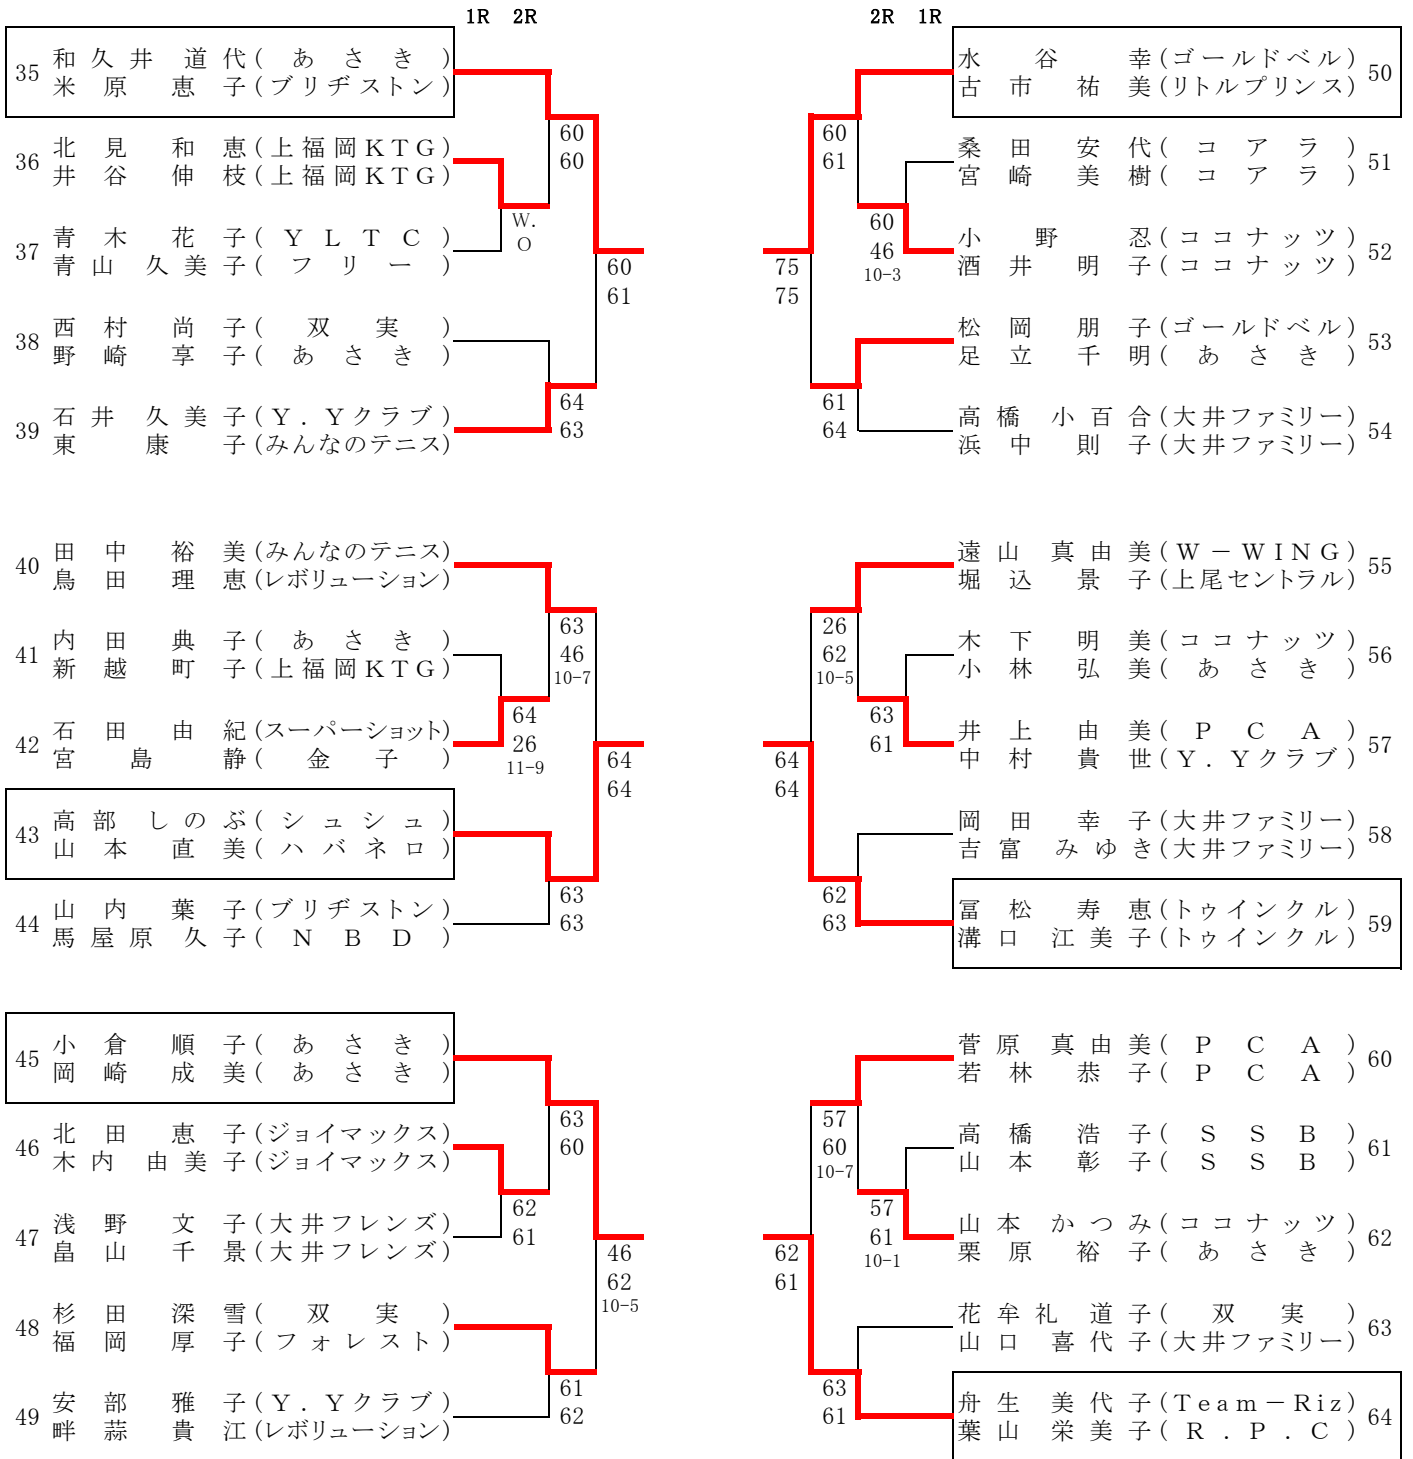

川越運動公園 (2)

大宮第二公園 (1)

	1R	2R
1 齋藤 圭子(シード)		
松本 みなみ(ALWAYS)		
2 西村 昌里(大熊)		60
吉田 はるみ(桶川ロイヤル)		63
3 高井 千枝(ホットチリ)	63	
新井 佳子(ホットチリ)	75	
4 伏見 行子(なでしこ)		60
小峰 陽子(WITCH)		60
5 大山 恵美子(T.T.M)		75
千喜 良美里(キャンディー)		63

	2R	1R
中村 優子(月見野)		21
柴本 美有紀(春日部硬式)		
21 米沢 洋子(パール)	61	
鈴木 晶子(パール)	60	
22 坂田 利永(吉川レディース)	75	
後庵 恭子(ALWAYS)	26	
23 吉澤 和代(ハバネロ)	10-5	
飯田 まり子(ハバネロ)		24
24 関野 美幸(ティファニー)	46	
佐久間 真理(Ribbon)	75	
25	10-4	

6 駒津 芳枝(浦和パーク)		
田嶋 加奈子(シェリー)		
7 大橋 輝美(V12)		60
小松 道子(ソルシエール)		60
8 島本 千恵美(上尾セントラル)	36	
染本 澄代(上尾セントラル)	62	
9 寺西 美紀子(フレンドリー)		60
佐藤 恵子(フレンドリー)		62
10 小林 あす美(コアラ)		63
木田 美恵子(ココナッツ)		46
		10-7

城野 茜(クレッシェント)		26
福士 由夏(あさき)		
26 白川 光子(P.T)	61	
村田 喜久枝(Very・ベリー)	60	
27 鈴木 博子(アポロ)	64	
林 佐恵子(VIVA)	62	
28 鎌田 尋美(グレイス)	67	
高梨 由美(東大宮)	(4)	
29 上石 真弓(A.T.J)	63	
伊藤 美喜(サングリエ)	10-5	
30	W.O	

11 萩原 るり子(ウッドストック)		
大山 真佐恵(F.M.S)		
12 宮川 圭子(リセ)		63
宮薊 あゆみ(リセ)		64
13 滝口 后代(ブリヂストン)	46	
小笠原 孝子(なでしこ)	76	
14 江口 幸子(F)	(3)	
草山 聡子(シュシュ)	12-10	
15 山崎 利枝子(Othello)		63
清水 佳世(アポロ)		64

児島 壽子(Y.Yクラブ)		31
村上 幸江(大宮グリーン)		
31 中村 恭子(P.T)	64	
多田 康子(P.T)	60	
32 山田 直子(ツイン・ボトル)	62	
宮田 美紀(ラインクロス)	61	
33 水越 由美子(あさき)	67	
長岐 美智子(ココナッツ)	(10)	
34 水野 昌子(フレンドリー)	60	
伊藤 紀子(F)	10-5	
35	62	
	61	

16 栗原 美奈子(J-Myth)		
高橋 久榮(V12)		
17 幸田 三奈子(KiKi)		61
野沢 さゆり(オーダー)		61
18 宮田 令子(R.W.T.C)		W.O
山谷 明美(A.S.F)		
19 牧野 敦子(ういんぶる井)		60
桜井 照子(プチフル)		64
20 高田 公子(ラブチャー)		60
加藤 一恵(シェリー)		62

清水 晴美(J-Myth)		36
館島 恵(M.E.T)		
36 大野 美香(ルーブル)	62	
清水 香(草加ローン)	63	
37 小池 香(High 5)	64	
高野 知子(どんぐり)	76	
38 田坂 千恵(スポーツマックス)	(4)	
奥山 洋子(スポーツマックス)	64	
39	60