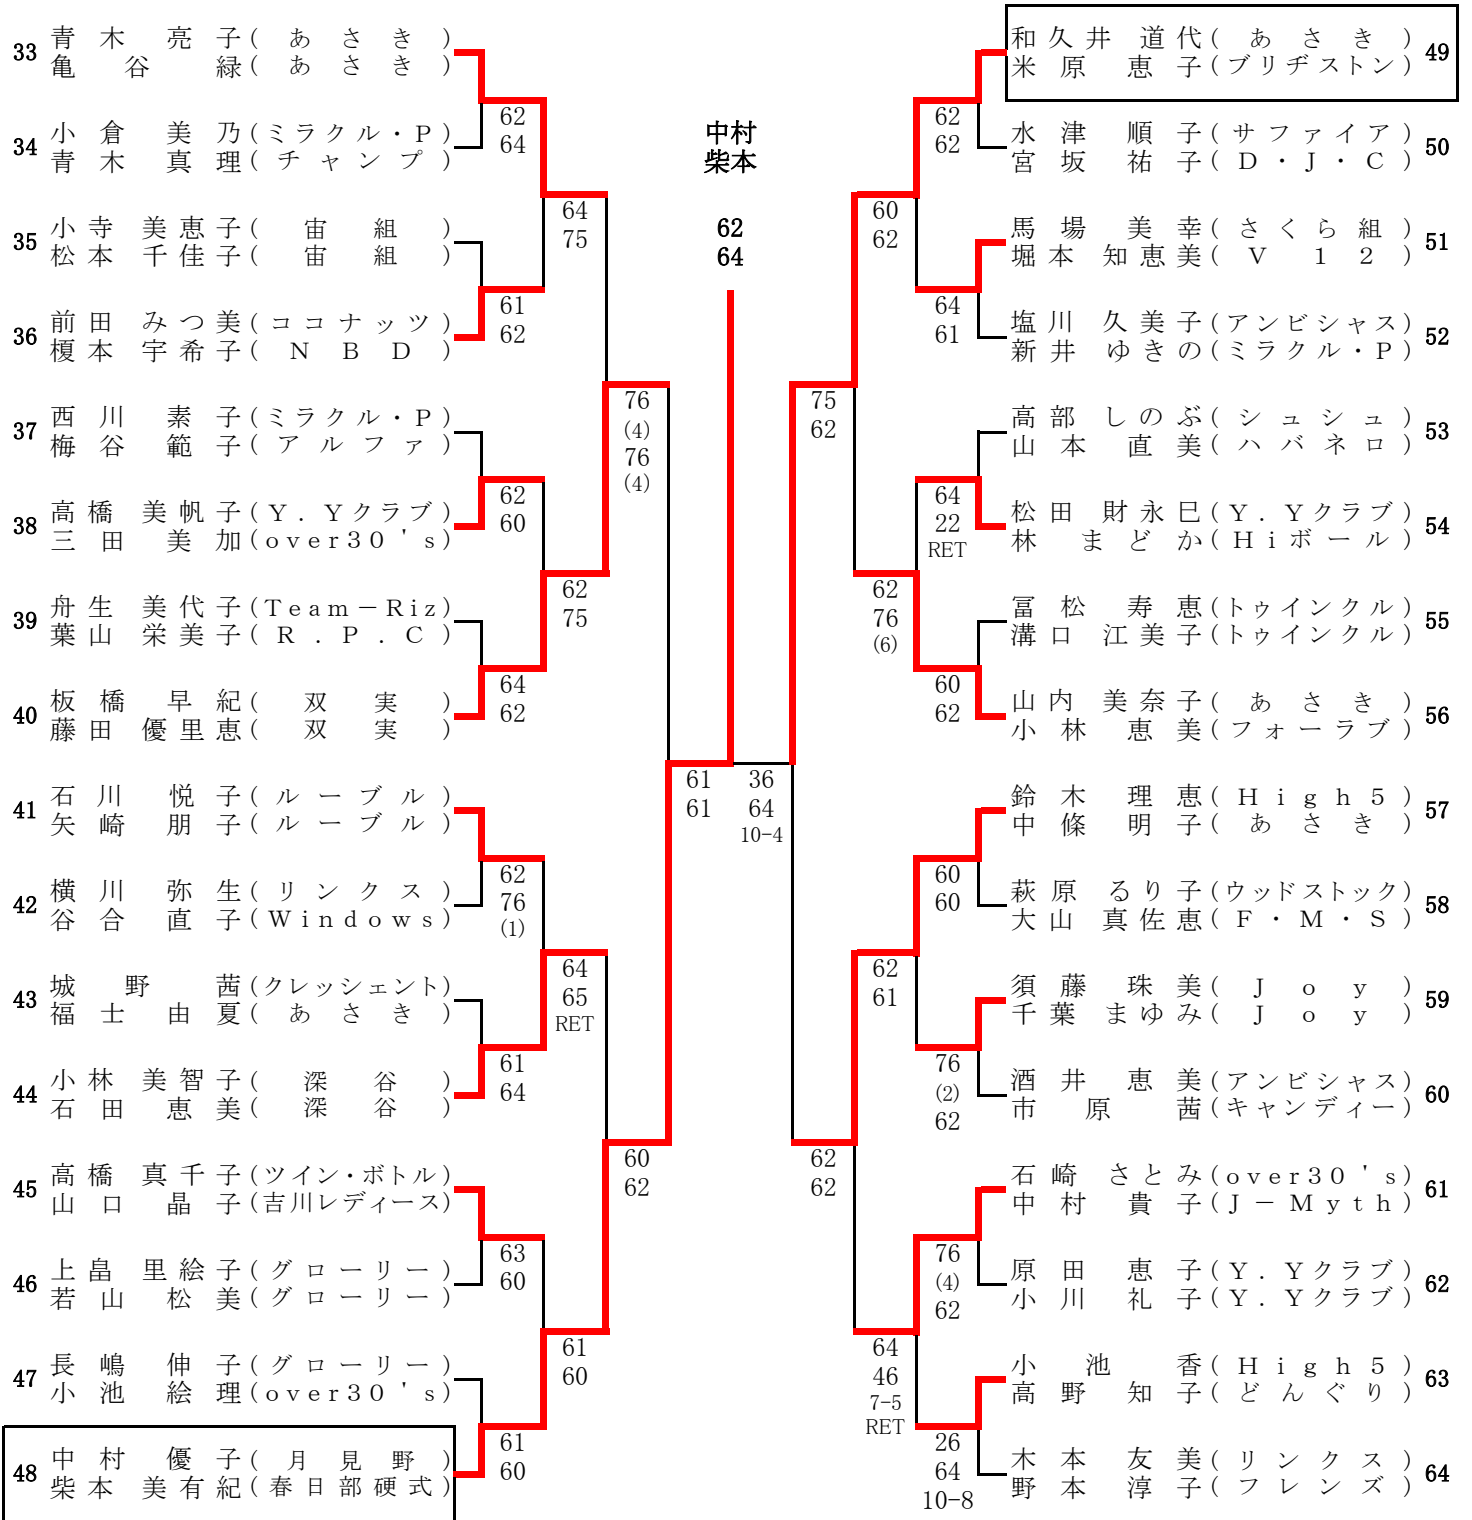

集合時間 No.33~No.64 10時

白岡総合運動公園

1R 2R		2R 1R	
1	日下部 由美子(スポーツマックス) 正能 和子(ラブスウィング)		江口 千佳子(アンビシャス) 17 谷 亜矢子(フェアリー)
2	小路 由美(吉川レディース) 米澤 久美子(吉川レディース)	61 62	齊藤 千歳(NASストーム) 18 柳澤 眞珠美(NASストーム)
3	大場 美智子(シュール) 平井 かおり(NASストーム)	61 61	藤野 尚美(パール) 19 山田 昌子(パール)
4	日里 節子(ラブスウィング) 松本 節子(吉川レディース)	61 62	鈴木 幸子(over30's) 20 秋光 由香(パール)
5	井上 由起(ブルーエンジェル) 工藤 美香(千間台)	62 63	26 76 (4)
6	田島 千里(レボリューション) 佐々木 由紀子(ガレット)	64 60	10-7 奥村 奈津子(プログレ) 22 山田 佳代(チェリーベア)
7	赤井 有子(アルファ) 阿部 由記子(パール)		山口 智子(パール) 23 谷口 美絵子(Team104)
8	谷利 麻理子(武里) 山本 美恵子(WITCH)	76 (4) 64	63 61
9	小川 綾子(北本フラワーズ) 坂口 紀子(上尾セントラル)	60 60	設楽 智美(ALWAYS) 24 松岡 成美(シード)
10	塚田 まさ子(久喜) 鈴木 容子(Win)	60 61	石井 美幸(吉川レディース) 25 林田 明子(なでしこ)
11	高橋 真千子(ツイン・ボトル) 山口 晶子(吉川レディース)	61 61	61 62
12	海老島 美枝(マロンチェリー) 内藤 周子(アンダンテ)		浅井 京子(シード) 26 大高 慈美(シード)
13	田中 千寿子(サングリエ) 関口 美子(シェリー)	64 60	61 62
14	田代 勝枝(吉川レディース) 那須 由美(パール)	62 64	61 62
15	渡辺 せつ(岩槻) 遠藤 潤朱(蓮田グリーン)	60 62	61 62
16	崔 久恵(アポロ) 藤田 祐子(J-Myth)	62 60	61 63
			酒井 恵美(アンビシャス) 28 市原 茜(キャンディー)
			61 63
			西村 清江(LOVE) 29 大瀧 千織(パール)
			63 64
			荒木 幸子(プチフル) 30 名倉 富美子(D & M)
			62 63
			横山 紀子(over30's) 31 大久保 顕子(マロンチェリー)
			75 62
			黒沼 幸子(春日部硬式) 32 中里 あつ子(スウィング)
			76 (5) 61
			林 芙美子(パール) 33 堀 光江(サファイア)