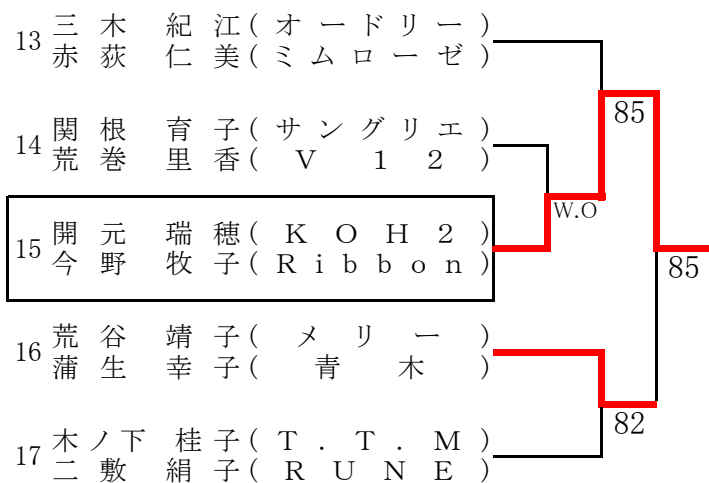

桑名杯レディーステニス大会 2019 by DUNLOP(関東選抜第37回D級ダブルス大会)

- 優勝** 福村 由美(双実) / 守谷 裕子(双実)
- 準優勝** 前川 園枝(トゥインクル) / 雪田 由美(トゥインクル)
- 第3位** 権田 香織(Team-Riz) / 山口 珠映(Team-Riz)
- 第4位** 開元 瑞穂(KOH2) / 今野 牧子(Ribbon)

熊谷さくら運動公園

大宮第二公園 (1)

大宮第二公園 (2)

大宮第二公園 (3)

川越運動公園

しらこぼと運動公園 (1)

1R 2R

2R 1R

しらこぼと運動公園 (2)

1R 2R