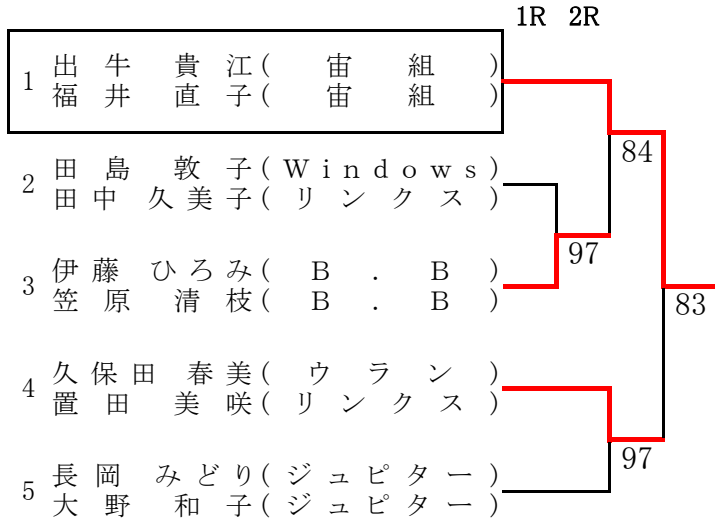

桑名杯レディーステニス大会 2019 by DUNLOP(関東選抜第37回D級ダブルス大会)

- 優勝** 福村 由美(双実) / 守谷 裕子(双実)
- 準優勝** 前川 園枝(トゥインクル) / 雪田 由美(トゥインクル)
- 第3位** 権田 香織(Team-Riz) / 山口 珠映(Team-Riz)
- 第4位** 開元 瑞穂(KOH2) / 今野 牧子(Ribbon)

熊谷さくら運動公園

大宮第二公園 (1)

大宮第二公園 (2)

大宮第二公園 (3)

川越運動公園

しらこぼと運動公園 (1)

1R 2R

2R 1R

しらこぼと運動公園 (2)

1R 2R