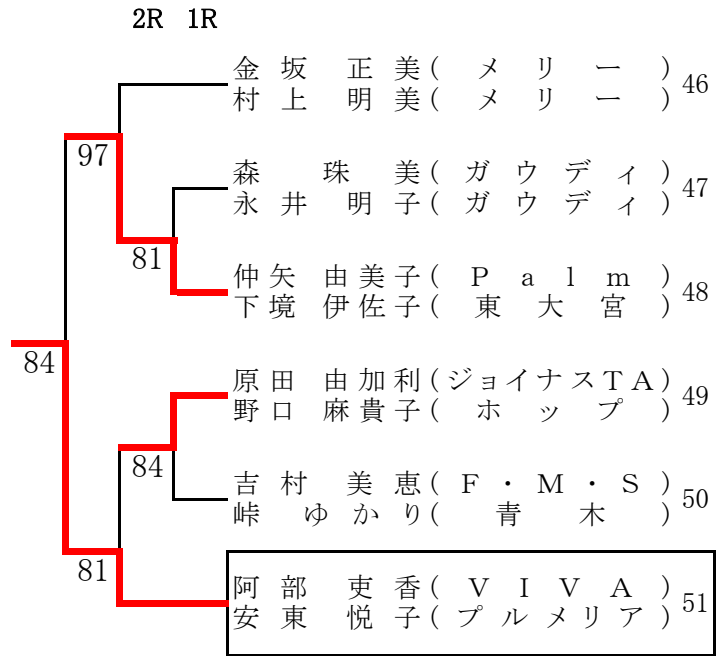

桑名杯レディーステニス大会 2019 by DUNLOP(関東選抜第37回D級ダブルス大会)

- 優勝** 福村 由美(双実) / 守谷 裕子(双実)
- 準優勝** 前川 園枝(トゥインクル) / 雪田 由美(トゥインクル)
- 第3位** 権田 香織(Team-Riz) / 山口 珠映(Team-Riz)
- 第4位** 開元 瑞穂(KOH2) / 今野 牧子(Ribbon)

熊谷さくら運動公園

大宮第二公園 (1)

大宮第二公園 (2)

大宮第二公園 (3)

川越運動公園

しらこぼと運動公園 (1)

1R 2R

2R 1R

しらこぼと運動公園 (2)

1R 2R