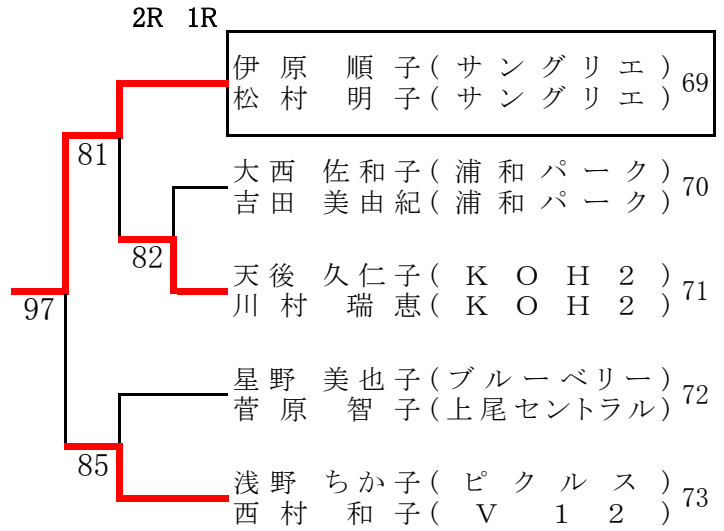

桑名杯レディーステニス大会 2019 by DUNLOP(関東選抜第37回D級ダブルス大会)

- 優勝** 福村 由美(双実) / 守谷 裕子(双実)
- 準優勝** 前川 園枝(トゥインクル) / 雪田 由美(トゥインクル)
- 第3位** 権田 香織(Team-Riz) / 山口 珠映(Team-Riz)
- 第4位** 開元 瑞穂(KOH2) / 今野 牧子(Ribbon)

熊谷さくら運動公園

大宮第二公園 (1)

大宮第二公園 (2)

大宮第二公園 (3)

川越運動公園

しらこぼと運動公園 (1)

1R 2R

2R 1R

しらこぼと運動公園 (2)

1R 2R