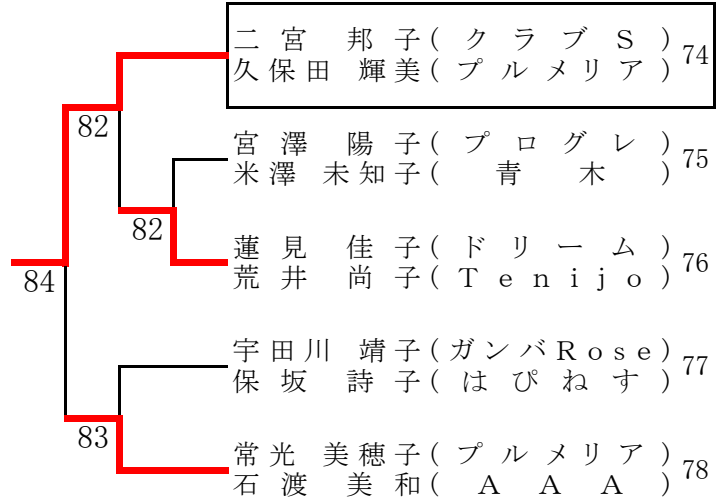

桑名杯レディーステニス大会 2019 by DUNLOP(関東選抜第37回D級ダブルス大会)

- 優勝** 福村 由美(双実) / 守谷 裕子(双実)
- 準優勝** 前川 園枝(トゥインクル) / 雪田 由美(トゥインクル)
- 第3位** 権田 香織(Team-Riz) / 山口 珠映(Team-Riz)
- 第4位** 開元 瑞穂(KOH2) / 今野 牧子(Ribbon)

熊谷さくら運動公園

大宮第二公園 (1)

大宮第二公園 (2)

大宮第二公園 (3)

川越運動公園

しらこぼと運動公園 (1)

1R 2R

2R 1R

しらこぼと運動公園 (2)

1R 2R