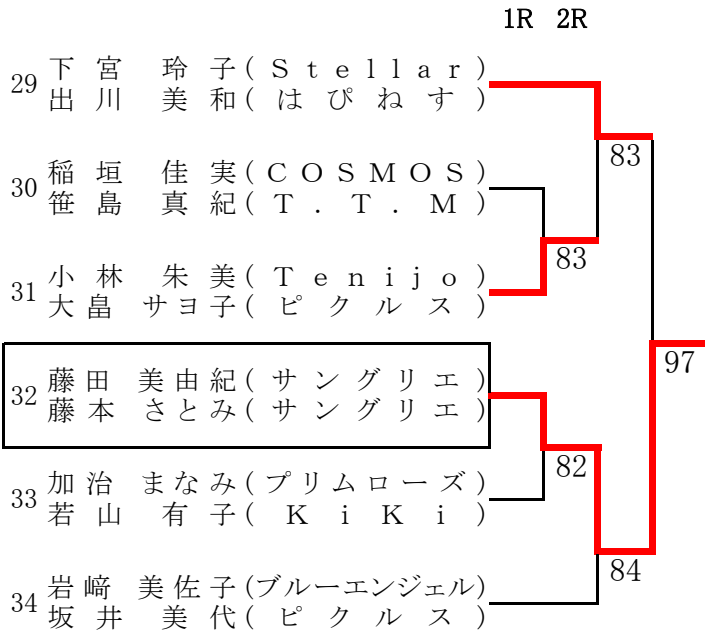

桑名杯レディーステニス大会 2019 by DUNLOP(関東選抜第37回D級ダブルス大会)

- 優勝** 福村 由美(双実) / 守谷 裕子(双実)
- 準優勝** 前川 園枝(トゥインクル) / 雪田 由美(トゥインクル)
- 第3位** 権田 香織(Team-Riz) / 山口 珠映(Team-Riz)
- 第4位** 開元 瑞穂(KOH2) / 今野 牧子(Ribbon)

熊谷さくら運動公園

大宮第二公園 (1)

大宮第二公園 (2)

大宮第二公園 (3)

川越運動公園

しらこぼと運動公園 (1)

1R 2R

2R 1R

しらこぼと運動公園 (2)

1R 2R