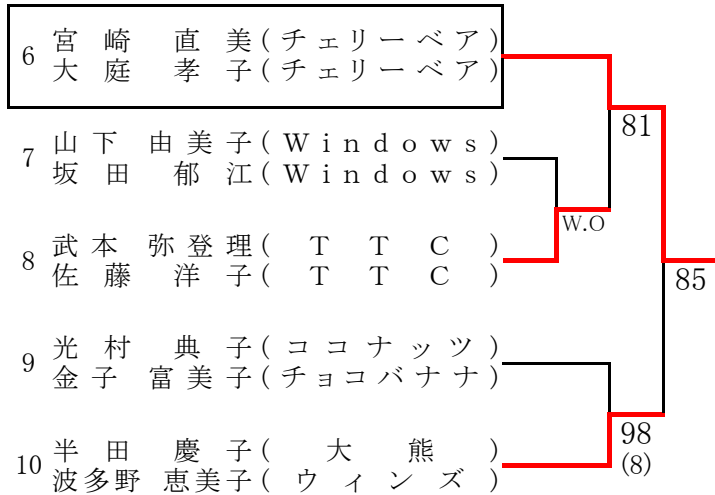

桑名杯レディーステニス大会 2019 by DUNLOP(関東選抜第37回D級ダブルス大会)

- 優勝** 福村 由美(双実) / 守谷 裕子(双実)
- 準優勝** 前川 園枝(トゥインクル) / 雪田 由美(トゥインクル)
- 第3位** 権田 香織(Team-Riz) / 山口 珠映(Team-Riz)
- 第4位** 開元 瑞穂(KOH2) / 今野 牧子(Ribbon)

熊谷さくら運動公園

大宮第二公園 (1)

大宮第二公園 (2)

大宮第二公園 (3)

川越運動公園

しらこぼと運動公園 (1)

1R 2R

2R 1R

しらこぼと運動公園 (2)

1R 2R