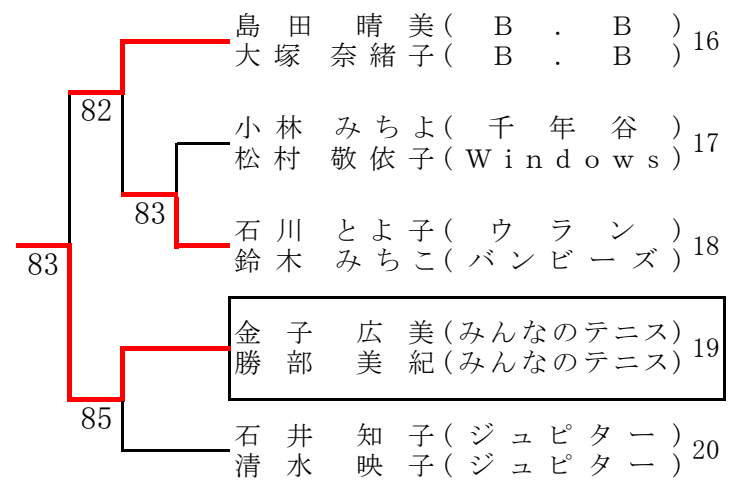

桑名杯レディーステニス大会 2019 by DUNLOP(関東選抜第37回D級ダブルス大会)

- 優勝** 福村 由美(双実) / 守谷 裕子(双実)
- 準優勝** 前川 園枝(トゥインクル) / 雪田 由美(トゥインクル)
- 第3位** 権田 香織(Team-Riz) / 山口 珠映(Team-Riz)
- 第4位** 開元 瑞穂(KOH2) / 今野 牧子(Ribbon)

熊谷さくら運動公園

大宮第二公園 (1)

大宮第二公園 (2)

大宮第二公園 (3)

川越運動公園

しらこぼと運動公園 (1)

1R 2R

2R 1R

しらこぼと運動公園 (2)

1R 2R