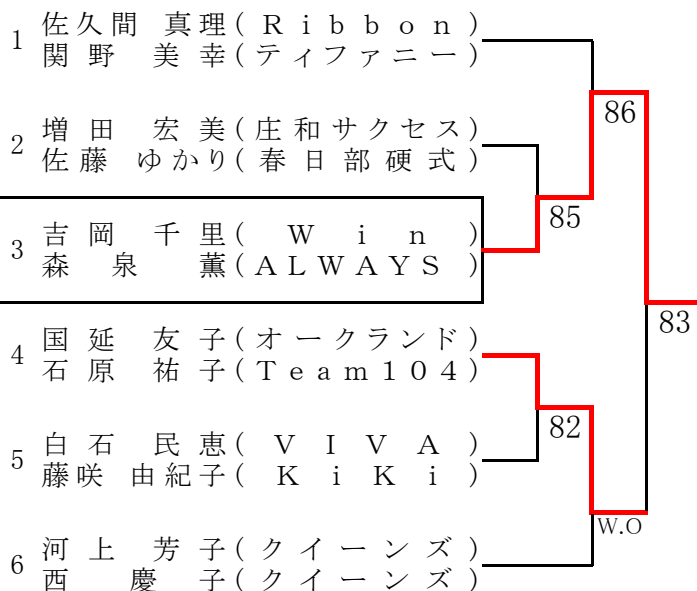

桑名杯レディーステニス大会 2019 by DUNLOP(関東選抜第37回D級ダブルス大会)

- 優勝** 福村 由美(双実) / 守谷 裕子(双実)
- 準優勝** 前川 園枝(トゥインクル) / 雪田 由美(トゥインクル)
- 第3位** 権田 香織(Team-Riz) / 山口 珠映(Team-Riz)
- 第4位** 開元 瑞穂(KOH2) / 今野 牧子(Ribbon)

熊谷さくら運動公園

大宮第二公園 (1)

大宮第二公園 (2)

大宮第二公園 (3)

川越運動公園

しらこぼと運動公園 (1)

1R 2R

2R 1R

しらこぼと運動公園 (2)

1R 2R