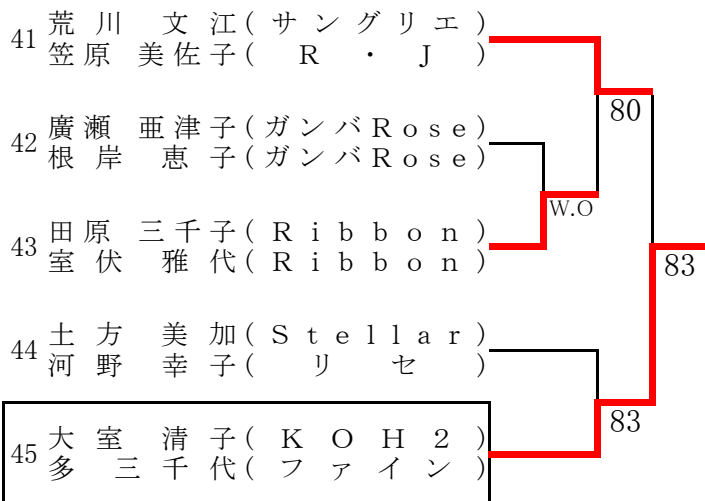

桑名杯レディーステニス大会 2019 by DUNLOP(関東選抜第37回D級ダブルス大会)

- 優勝** 福村 由美(双実) / 守谷 裕子(双実)
- 準優勝** 前川 園枝(トゥインクル) / 雪田 由美(トゥインクル)
- 第3位** 権田 香織(Team-Riz) / 山口 珠映(Team-Riz)
- 第4位** 開元 瑞穂(KOH2) / 今野 牧子(Ribbon)

熊谷さくら運動公園

大宮第二公園 (1)

大宮第二公園 (2)

大宮第二公園 (3)

川越運動公園

しらこぼと運動公園 (1)

1R 2R

2R 1R

しらこぼと運動公園 (2)

1R 2R