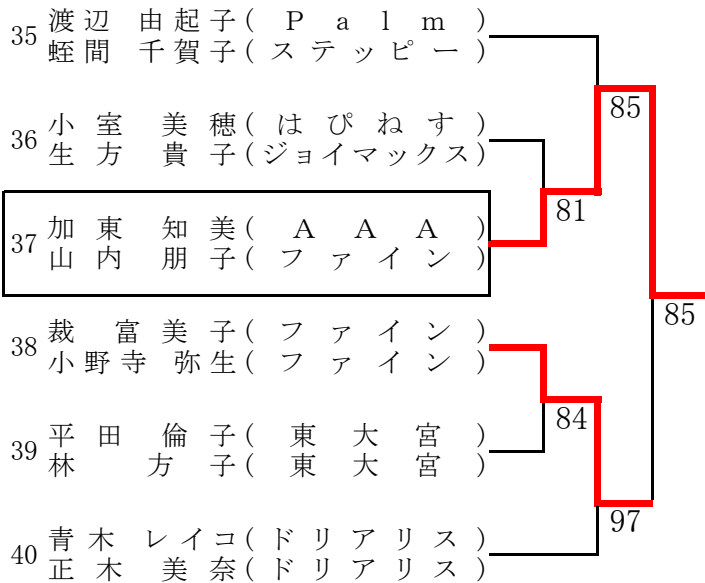

桑名杯レディーステニス大会 2019 by DUNLOP(関東選抜第37回D級ダブルス大会)

- 優勝** 福村 由美(双実) / 守谷 裕子(双実)
- 準優勝** 前川 園枝(トゥインクル) / 雪田 由美(トゥインクル)
- 第3位** 権田 香織(Team-Riz) / 山口 珠映(Team-Riz)
- 第4位** 開元 瑞穂(KOH2) / 今野 牧子(Ribbon)

熊谷さくら運動公園

大宮第二公園 (1)

大宮第二公園 (2)

大宮第二公園 (3)

川越運動公園

しらこぼと運動公園 (1)

1R 2R

2R 1R

しらこぼと運動公園 (2)

1R 2R