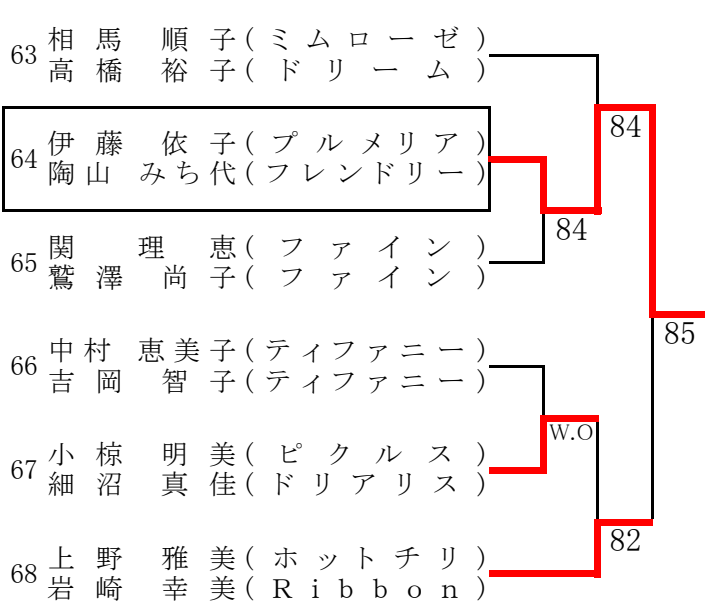

桑名杯レディーステニス大会 2019 by DUNLOP(関東選抜第37回D級ダブルス大会)

- 優勝** 福村 由美(双実) / 守谷 裕子(双実)
- 準優勝** 前川 園枝(トゥインクル) / 雪田 由美(トゥインクル)
- 第3位** 権田 香織(Team-Riz) / 山口 珠映(Team-Riz)
- 第4位** 開元 瑞穂(KOH2) / 今野 牧子(Ribbon)

熊谷さくら運動公園

大宮第二公園 (1)

大宮第二公園 (2)

大宮第二公園 (3)

川越運動公園

しらこぼと運動公園 (1)

1R 2R

2R 1R

しらこぼと運動公園 (2)

1R 2R