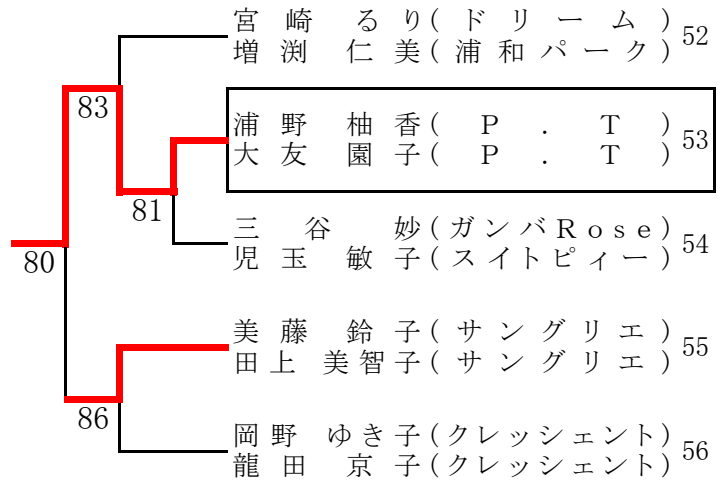

桑名杯レディーステニス大会 2019 by DUNLOP(関東選抜第37回D級ダブルス大会)

- 優勝** 福村 由美(双実) / 守谷 裕子(双実)
- 準優勝** 前川 園枝(トゥインクル) / 雪田 由美(トゥインクル)
- 第3位** 権田 香織(Team-Riz) / 山口 珠映(Team-Riz)
- 第4位** 開元 瑞穂(KOH2) / 今野 牧子(Ribbon)

熊谷さくら運動公園

大宮第二公園 (1)

大宮第二公園 (2)

大宮第二公園 (3)

川越運動公園

しらこぼと運動公園 (1)

1R 2R

2R 1R

しらこぼと運動公園 (2)

1R 2R