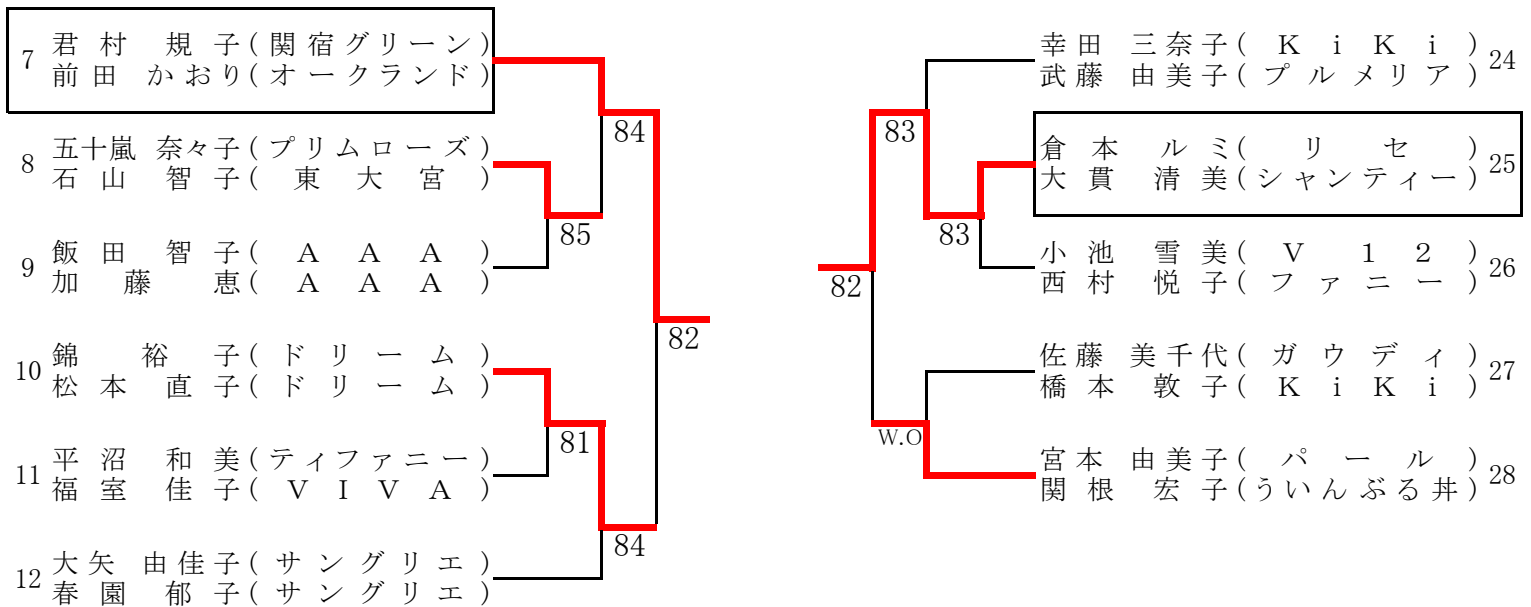

桑名杯レディーステニス大会 2019 by DUNLOP(関東選抜第37回D級ダブルス大会)

- 優勝** 福村 由美(双実) / 守谷 裕子(双実)
- 準優勝** 前川 園枝(トゥインクル) / 雪田 由美(トゥインクル)
- 第3位** 権田 香織(Team-Riz) / 山口 珠映(Team-Riz)
- 第4位** 開元 瑞穂(KOH2) / 今野 牧子(Ribbon)

熊谷さくら運動公園

大宮第二公園 (1)

大宮第二公園 (2)

大宮第二公園 (3)

川越運動公園

しらこぼと運動公園 (1)

1R 2R

2R 1R

しらこぼと運動公園 (2)

1R 2R