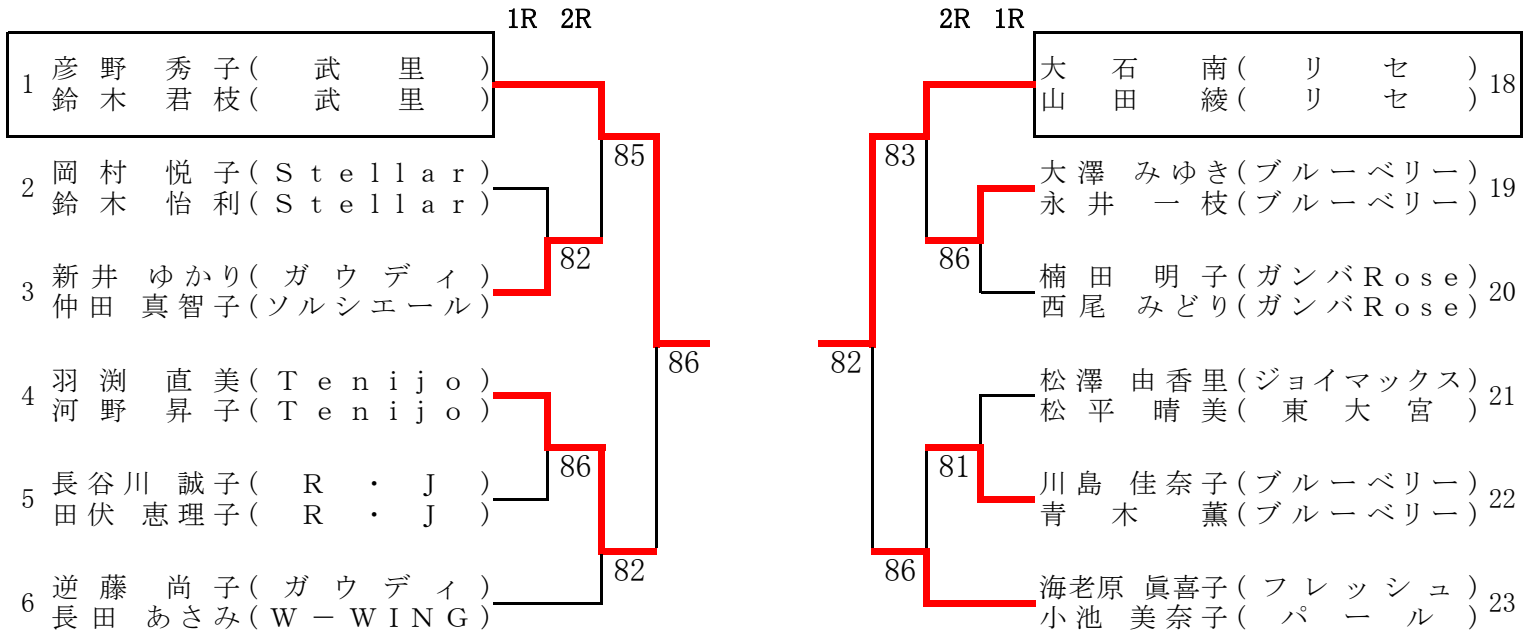

桑名杯レディーステニス大会 2019 by DUNLOP(関東選抜第37回D級ダブルス大会)

- 優勝** 福村 由美(双実) / 守谷 裕子(双実)
- 準優勝** 前川 園枝(トゥインクル) / 雪田 由美(トゥインクル)
- 第3位** 権田 香織(Team-Riz) / 山口 珠映(Team-Riz)
- 第4位** 開元 瑞穂(KOH2) / 今野 牧子(Ribbon)

熊谷さくら運動公園

大宮第二公園 (1)

大宮第二公園 (2)

大宮第二公園 (3)

川越運動公園

しらこぼと運動公園 (1)

1R 2R

2R 1R

しらこぼと運動公園 (2)

1R 2R