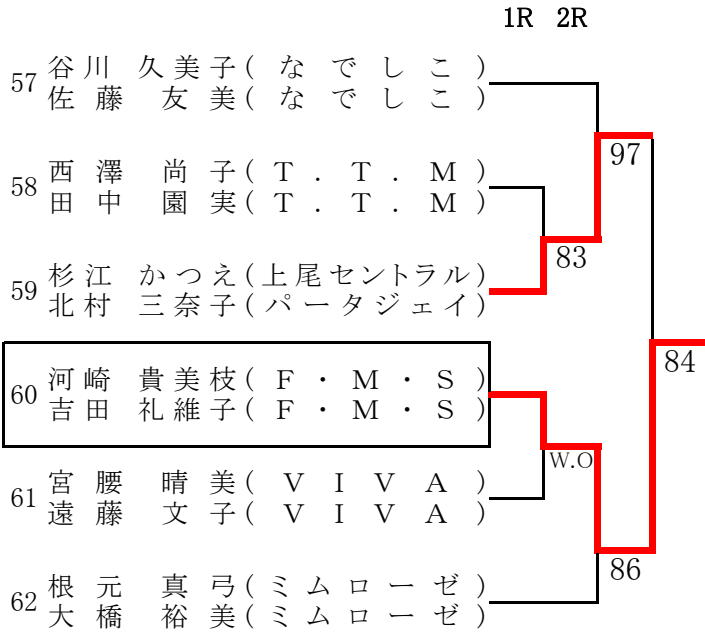

桑名杯レディーステニス大会 2019 by DUNLOP(関東選抜第37回D級ダブルス大会)

- 優勝** 福村 由美(双実) / 守谷 裕子(双実)
- 準優勝** 前川 園枝(トゥインクル) / 雪田 由美(トゥインクル)
- 第3位** 権田 香織(Team-Riz) / 山口 珠映(Team-Riz)
- 第4位** 開元 瑞穂(KOH2) / 今野 牧子(Ribbon)

熊谷さくら運動公園

大宮第二公園 (1)

大宮第二公園 (2)

大宮第二公園 (3)

川越運動公園

しらこぼと運動公園 (1)

1R 2R

2R 1R

しらこぼと運動公園 (2)

1R 2R