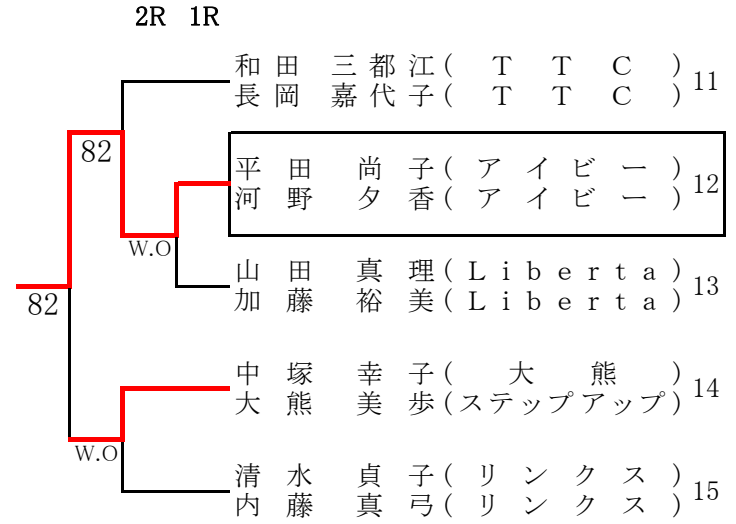

桑名杯レディーステニス大会 2019 by DUNLOP(関東選抜第37回D級ダブルス大会)

- 優勝** 福村 由美(双実) / 守谷 裕子(双実)
- 準優勝** 前川 園枝(トゥインクル) / 雪田 由美(トゥインクル)
- 第3位** 権田 香織(Team-Riz) / 山口 珠映(Team-Riz)
- 第4位** 開元 瑞穂(KOH2) / 今野 牧子(Ribbon)

熊谷さくら運動公園

大宮第二公園 (1)

大宮第二公園 (2)

大宮第二公園 (3)

川越運動公園

しらこぼと運動公園 (1)

1R 2R

2R 1R

しらこぼと運動公園 (2)

1R 2R