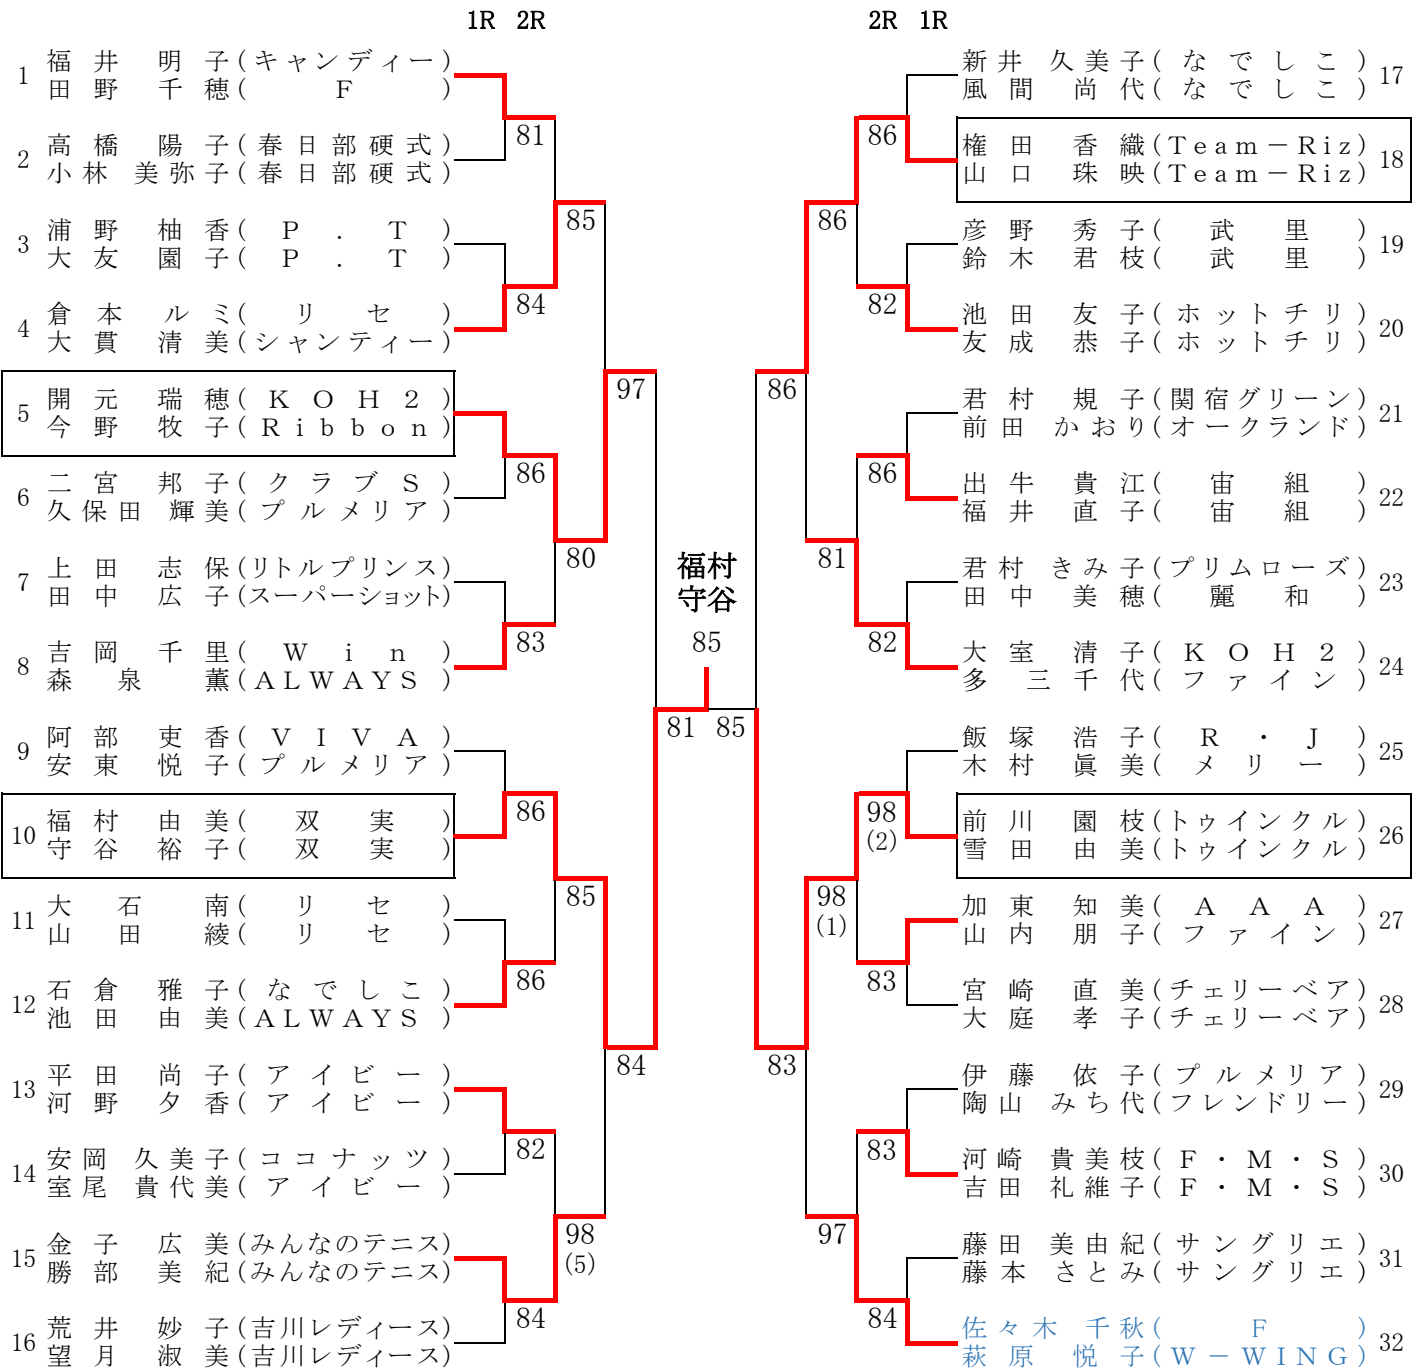

桑名杯レディーステニス大会 2019 by DUNLOP(関東選抜第37回D級ダブルス大会)

- 優勝** 福村 由美(双実) / 守谷 裕子(双実)
- 準優勝** 前川 園枝(トゥインクル) / 雪田 由美(トゥインクル)
- 第3位** 権田 香織(Team-Riz) / 山口 珠映(Team-Riz)
- 第4位** 開元 瑞穂(KOH2) / 今野 牧子(Ribbon)

熊谷さくら運動公園

大宮第二公園 (1)

大宮第二公園 (2)

大宮第二公園 (3)

川越運動公園

しらこぼと運動公園 (1)

1R 2R

2R 1R

しらこぼと運動公園 (2)

1R 2R

試合順 1 — 2
 1 — 3
 2 — 3

※ 優勝者は次年度からこの大会に出場できません。
 (優勝のみ副賞があります)