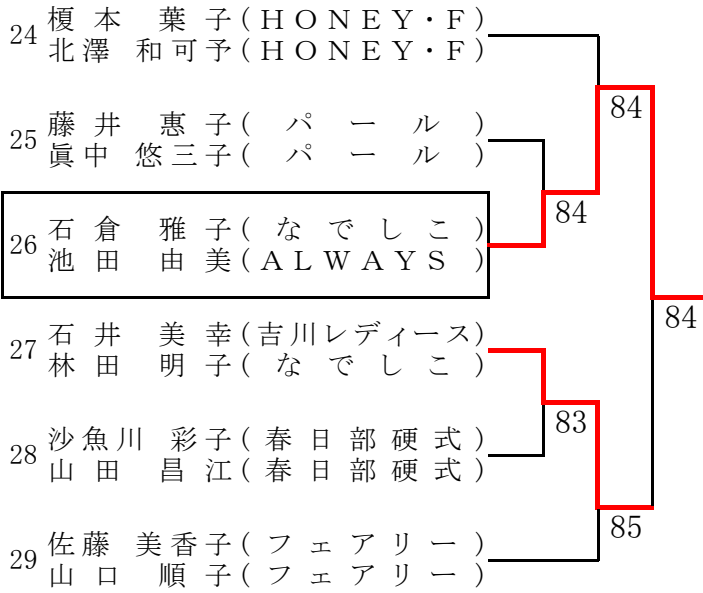

桑名杯レディーステニス大会 2019 by DUNLOP(関東選抜第37回D級ダブルス大会)

- 優勝** 福村 由美(双実) / 守谷 裕子(双実)
- 準優勝** 前川 園枝(トゥインクル) / 雪田 由美(トゥインクル)
- 第3位** 権田 香織(Team-Riz) / 山口 珠映(Team-Riz)
- 第4位** 開元 瑞穂(KOH2) / 今野 牧子(Ribbon)

熊谷さくら運動公園

大宮第二公園 (1)

大宮第二公園 (2)

大宮第二公園 (3)

川越運動公園

しらこぼと運動公園 (1)

1R 2R

2R 1R

しらこぼと運動公園 (2)

1R 2R