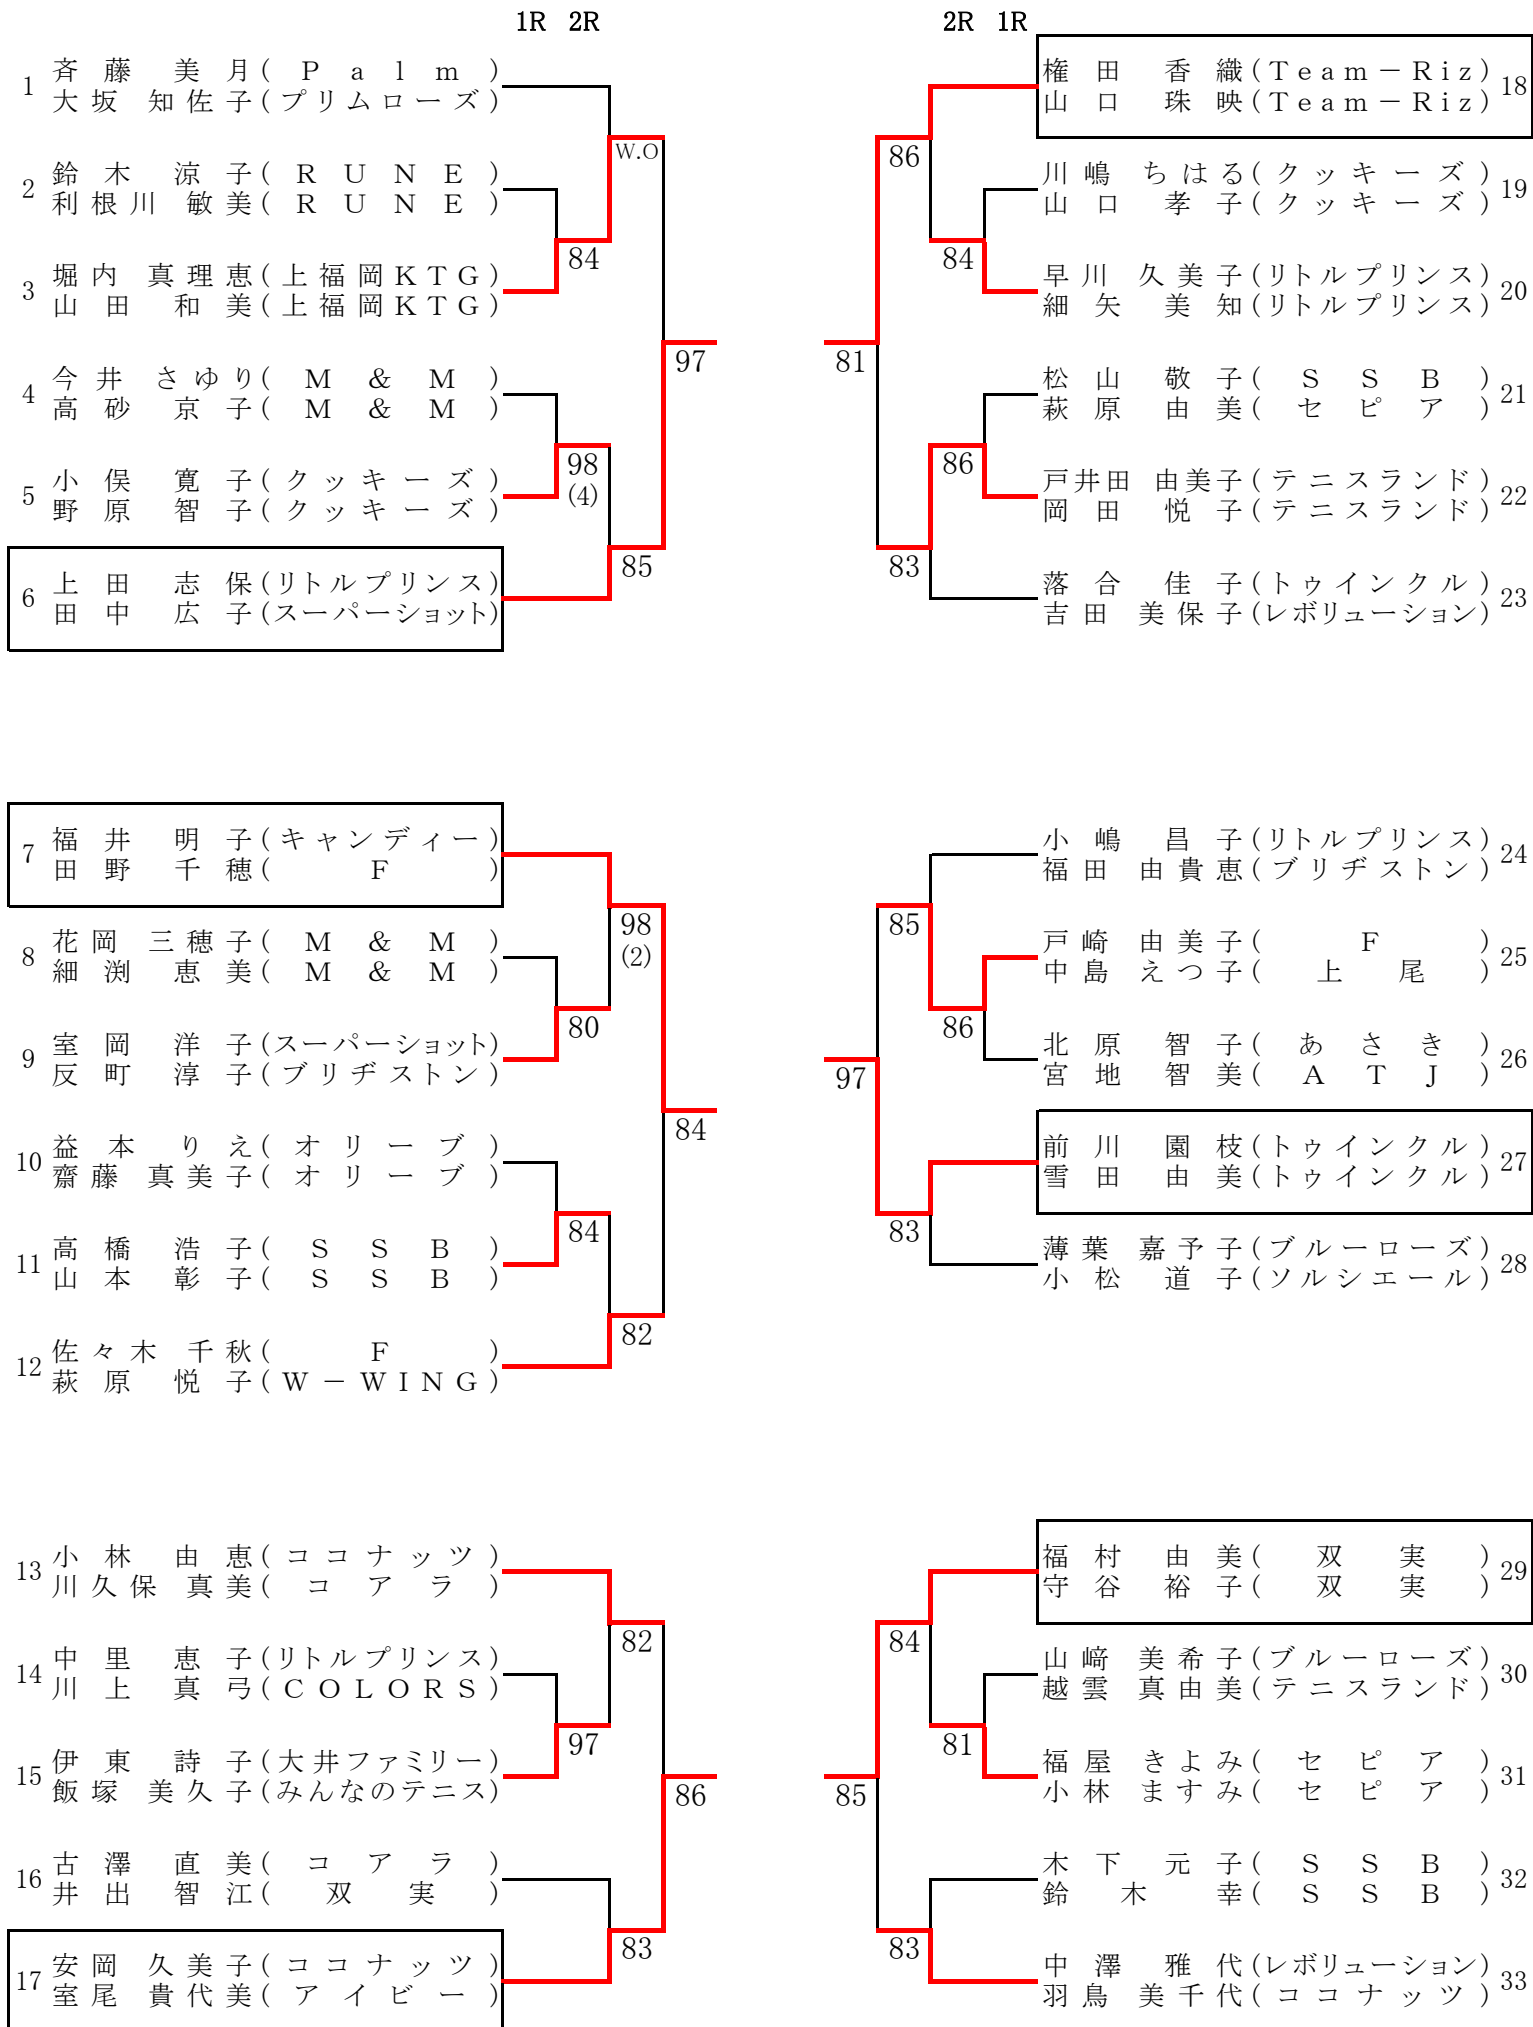

桑名杯レディーステニス大会 2019 by DUNLOP(関東選抜第37回D級ダブルス大会)

- 優勝** 福村 由美(双実) / 守谷 裕子(双実)
- 準優勝** 前川 園枝(トゥインクル) / 雪田 由美(トゥインクル)
- 第3位** 権田 香織(Team-Riz) / 山口 珠映(Team-Riz)
- 第4位** 開元 瑞穂(KOH2) / 今野 牧子(Ribbon)

熊谷さくら運動公園

大宮第二公園 (1)

大宮第二公園 (2)

大宮第二公園 (3)

川越運動公園

しらこぼと運動公園 (1)

1R 2R

2R 1R

しらこぼと運動公園 (2)

1R 2R

試合順 1 — 2
 1 — 3
 2 — 3

※ 優勝者は次年度からこの大会に出場できません。
 (優勝のみ副賞があります)