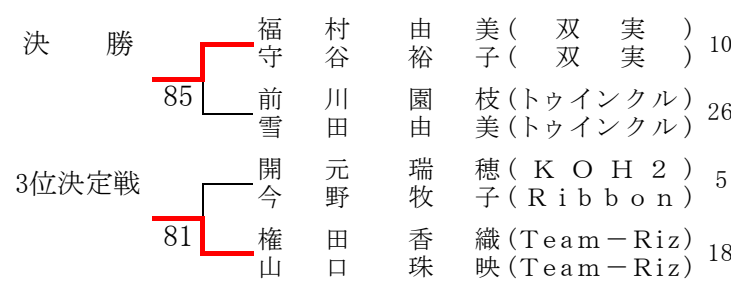

桑名杯レディーステニス大会 2019 by DUNLOP(関東選抜第37回D級ダブルス大会)

- 優勝** 福村 由美(双実) / 守谷 裕子(双実)
- 準優勝** 前川 園枝(トゥインクル) / 雪田 由美(トゥインクル)
- 第3位** 権田 香織(Team-Riz) / 山口 珠映(Team-Riz)
- 第4位** 開元 瑞穂(KOH2) / 今野 牧子(Ribbon)

熊谷さくら運動公園

大宮第二公園 (1)

大宮第二公園 (2)

大宮第二公園 (3)

川越運動公園

しらこぼと運動公園 (1)

1R 2R

2R 1R

しらこぼと運動公園 (2)

1R 2R