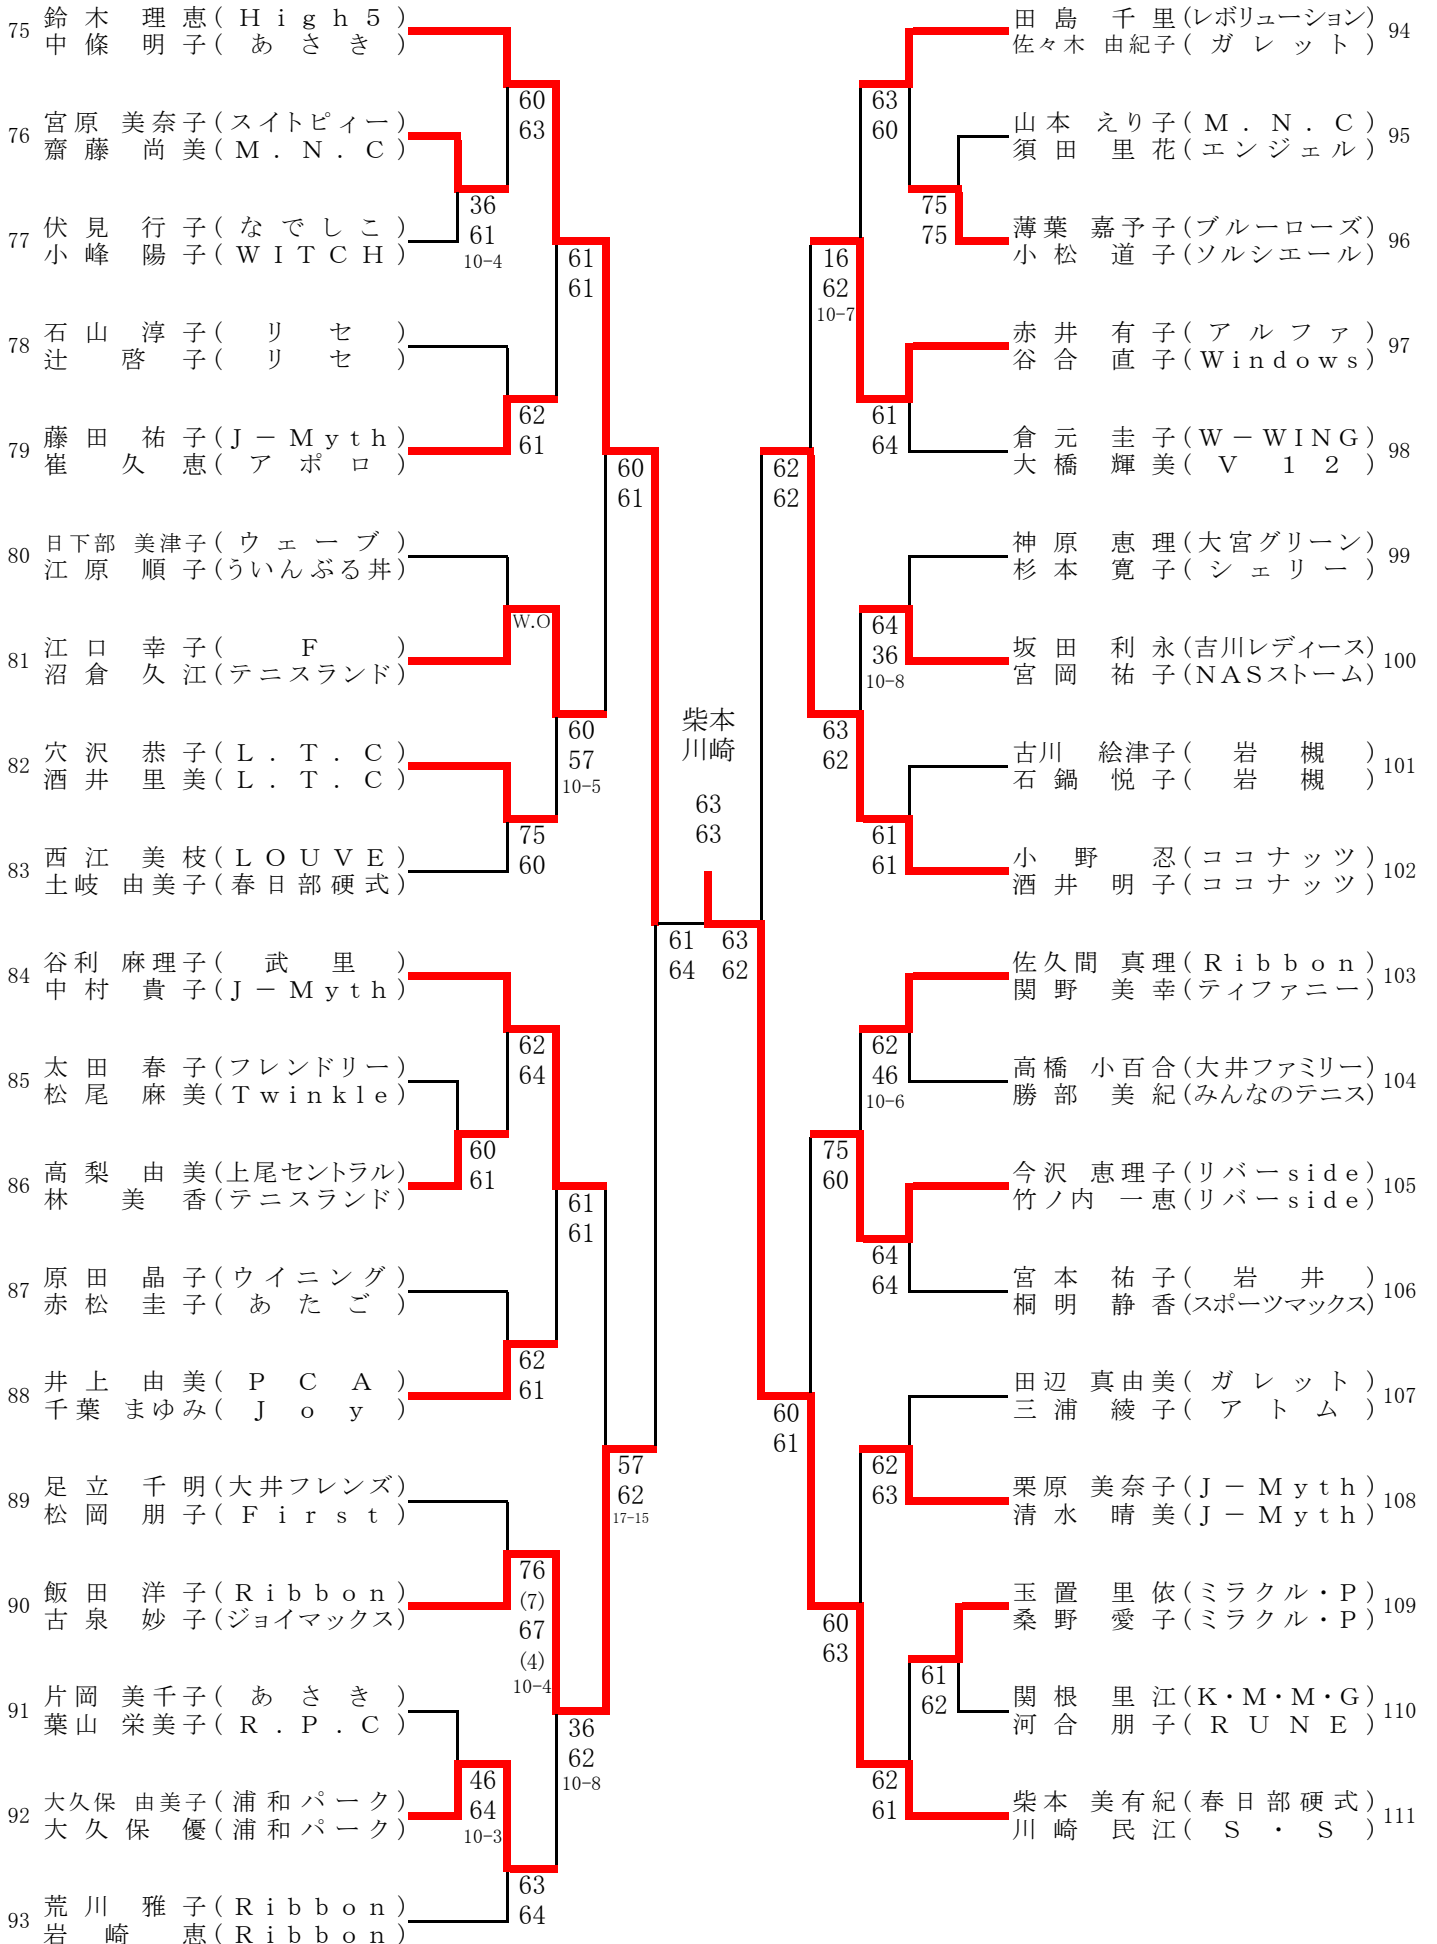

埼玉レディースベスト32

2020年2月5,6,13,14,19,20日

参加 296組

埼玉レディース (1)

1R 2R		2R 1R	
1	六本木 裕美 (S・S) 高岸 真紀子 (ラブチャー)	61	高橋 真千子 (ツイン・ボトル) 山口 晶子 (吉川レディース)
2	篠原 美佐 (Y・S・Y) 大嶋 真由美 (ツイン・ボトル)	61 62 10-2	中村 優子 (クッキーズ) 栢山 真由美 (アプリコット)
3	清水 尚子 (プレミアム) 浮田 知美 (ココナッツ)	61 64	62 62
4	長岐 美智子 (ココナッツ) 藤崎 幸枝 (トゥインクル)	60 60	61 61
5	佐野 美保 (アトム) 高原 さとみ (バンビーズ)	62 61	61 61
6	飯塚 悦子 (ツイン・ボトル) 綿引 栄子 (T 4)	61 61	W.O.
7	鈴木 要子 (Y・Yクラブ) 三浦 洋子 (Y・S・Y)	64 64	61 60
8	早川 久美子 (リトルプリンス) 細矢 美知 (リトルプリンス)	06 61 10-8	61 60
9	三好 由紀子 (T 4) 池田 恵理 (ラブ・オール)	W.O.	61 60
10	田中 加代子 (パール) 竹内 則子 (ジュピター)	76 (4) 62	63 61
11	辰見 美奈 (ポテチ) 下山 晴美 (ブルメリア)	63 61	64 63
12	石原 明子 (Team 104) 倉松 奈加 (Team 104)	26 61 11-9	64 63
13	北原 佳子 (ローズヒップ) 泉 佳名子 (D & M)	46 62 10-8	61 61
14	長谷部 秀子 (越谷グリーン) 廣澤 教子 (越谷グリーン)	64 63	62 60
15	甲斐 知美 (リバー side) 宮崎 浩美 (岩井)	63 46 13-11	63 06 10-7
16	平井 かおり (NASストーム) 大場 美智子 (シュール)	62 63	63 63
17	齋藤 ひろみ (浦和パーク) 石川 成美 (浦和パーク)	63 62	76 (6) 61
18	名越 万利子 (ガウディ) 遠藤 真弓 (T・白くま)	63 62	62 62
19	近藤 美穂 (フォレスト) 小林 恵美 (あさき)	60 62	62 62
			20
			21
			22
			23
			24
			25
			26
			27
			28
			29
			30
			31
			32
			33
			34
			35
			36
			37

シード順

- 1 六本木 裕美・高岸 真紀子 (S・S・ラブチャー)
- 2 大澤 和枝・相澤 直子 (メリー・S・S)
- 3 加藤 尚子・宮下 亜紀子 (アップル・クッキーズ)
- 4 鈴木 理恵・中條 明子 (High5・あさき)

埼玉レディース (2)

埼玉レディース (3)

1R 2R

2R 1R

埼玉レディース (4)

埼玉レディース (5)