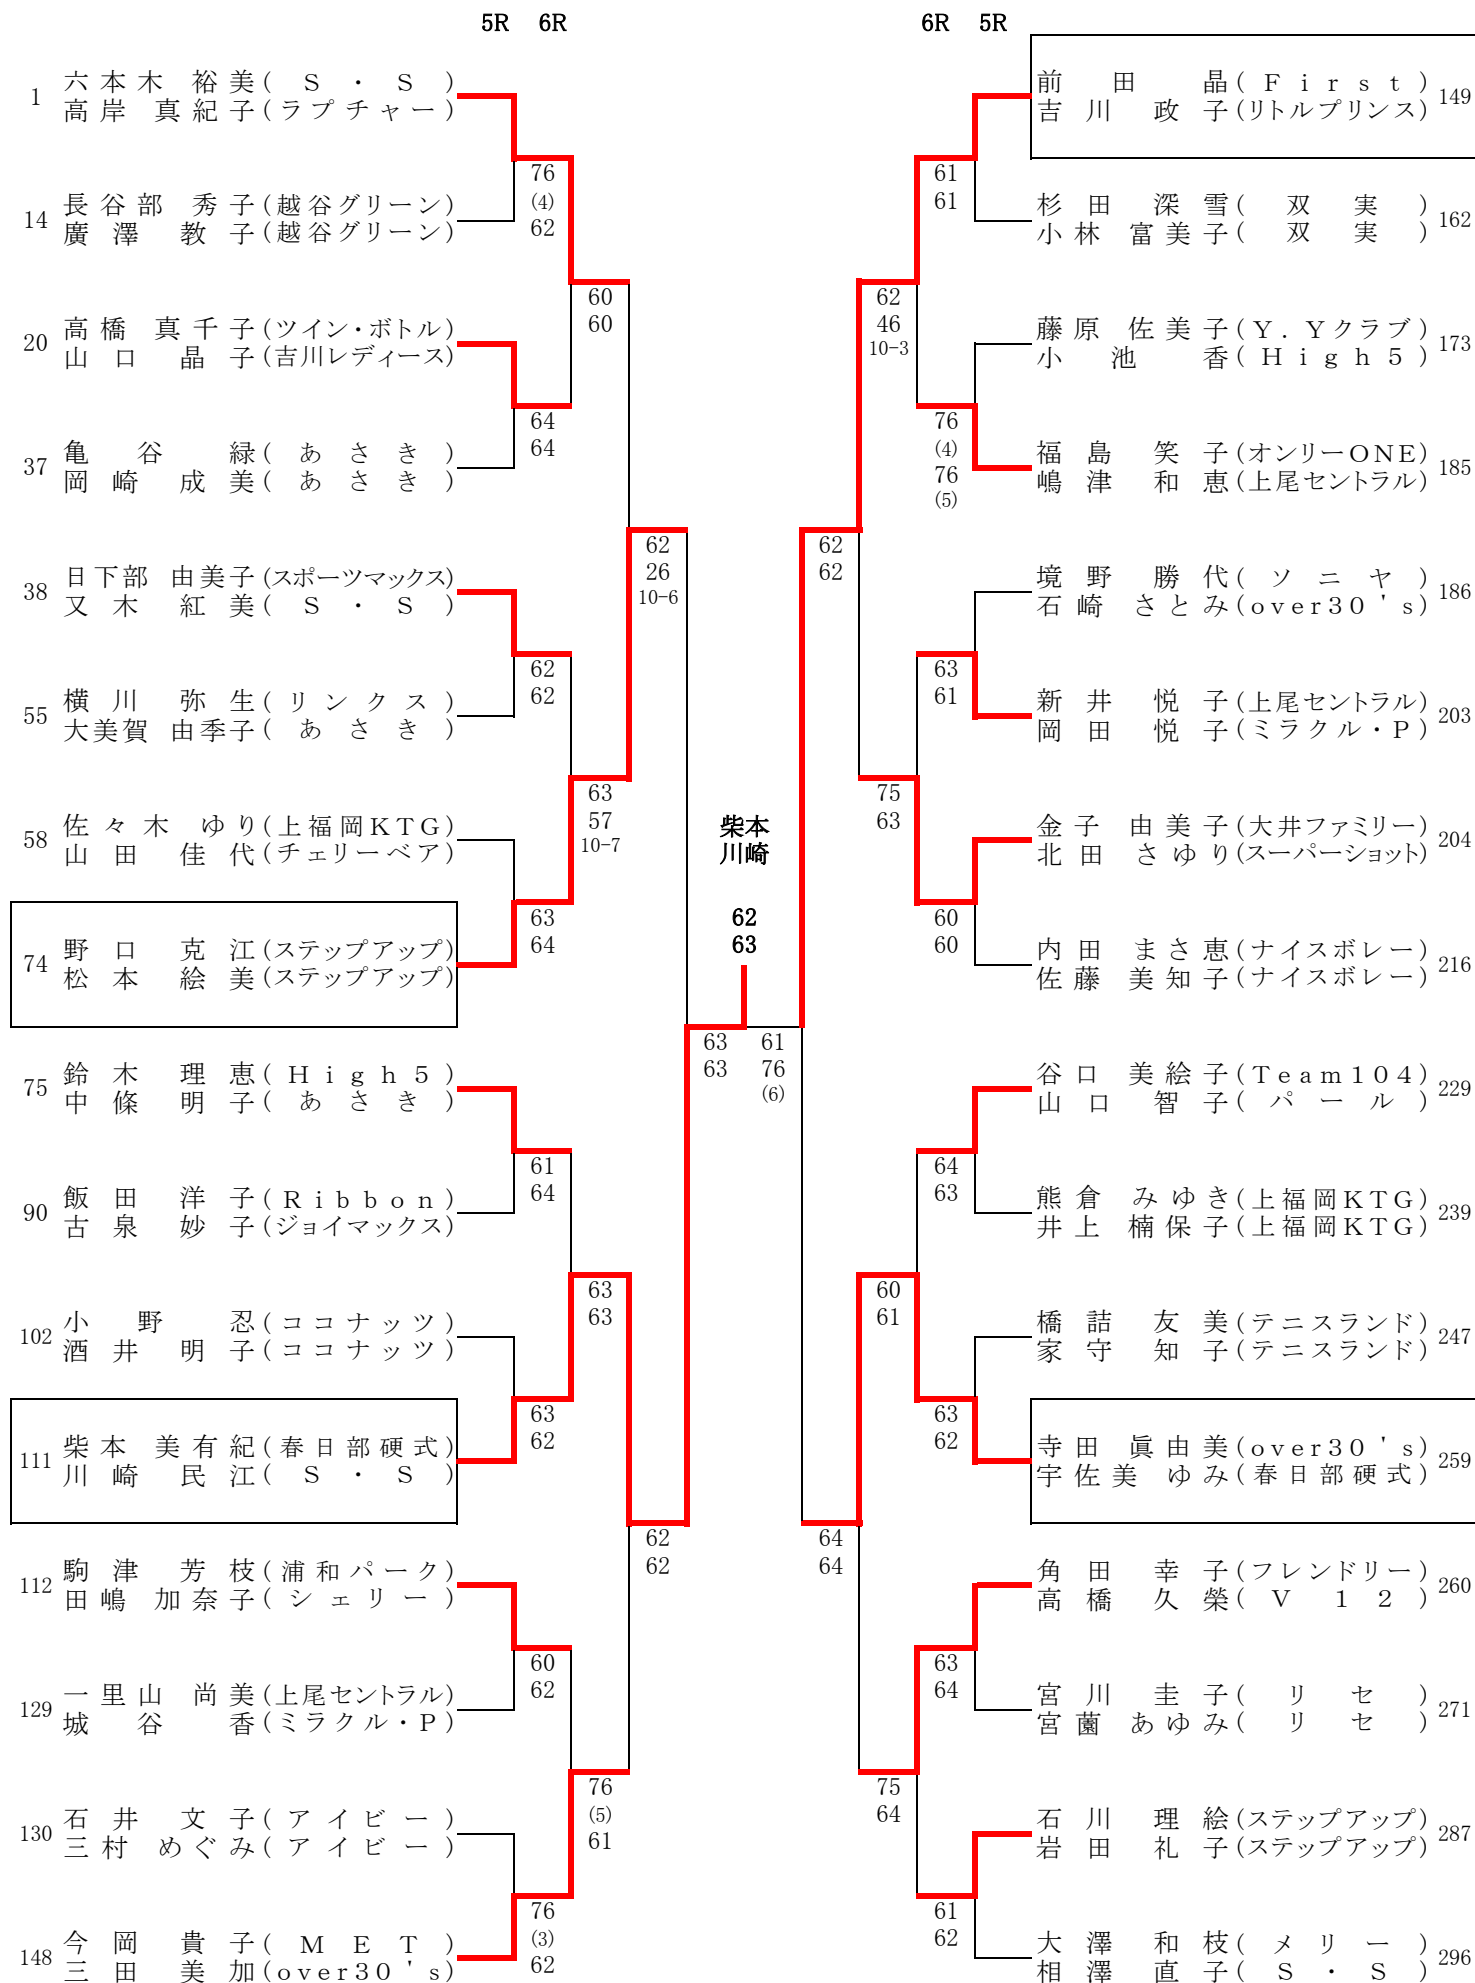

埼玉レディースベスト32

2020年2月5,6,13,14,19,20日

参加 296組

埼玉レディース (1)

1R 2R		2R 1R	
1	六本木 裕美 (S・S) 高岸 真紀子 (ラブチャー)	61	高橋 真千子 (ツイン・ボトル) 山口 晶子 (吉川レディース)
2	篠原 美佐 (Y・S・Y) 大嶋 真由美 (ツイン・ボトル)	61 62 10-2	中村 優子 (クッキーズ) 栢山 真由美 (アプリコット)
3	清水 尚子 (プレミアム) 浮田 知美 (ココナッツ)	61 64	62 62
4	長岐 美智子 (ココナッツ) 藤崎 幸枝 (トゥインクル)	60 60	61 61
5	佐野 美保 (アトム) 高原 さとみ (バンビーズ)	62 61	61 61
6	飯塚 悦子 (ツイン・ボトル) 綿引 栄子 (T 4)	61 61	W.O.
7	鈴木 要子 (Y・Yクラブ) 三浦 洋子 (Y・S・Y)	64 64	61 60
8	早川 久美子 (リトルプリンス) 細矢 美知 (リトルプリンス)	06 61 10-8	61 60
9	三好 由紀子 (T 4) 池田 恵理 (ラブ・オール)	W.O.	61 60
10	田中 加代子 (パール) 竹内 則子 (ジュピター)	76 (4) 62	63 61
11	辰見 美奈 (ポテチ) 下山 晴美 (ブルメリア)	63 61	64 63
12	石原 明子 (Team 104) 倉松 奈加 (Team 104)	26 61 11-9	64 63
13	北原 佳子 (ローズヒップ) 泉 佳名子 (D & M)	46 62 10-8	61 61
14	長谷部 秀子 (越谷グリーン) 廣澤 教子 (越谷グリーン)	64 63	62 60
15	甲斐 知美 (リバー side) 宮崎 浩美 (岩井)	63 46 13-11	63 06 10-7
16	平井 かおり (NASストーム) 大場 美智子 (シュール)	62 63	63 63
17	齋藤 ひろみ (浦和パーク) 石川 成美 (浦和パーク)	63 62	76 (6) 61
18	名越 万利子 (ガウディ) 遠藤 真弓 (T・白くま)	63 62	62 62
19	近藤 美穂 (フォレスト) 小林 恵美 (あさき)	60 62	62 62
			20
			21
			22
			23
			24
			25
			26
			27
			28
			29
			30
			31
			32
			33
			34
			35
			36
			37

シード順

- 1 六本木 裕美・高岸 真紀子 (S・S・ラブチャー)
- 2 大澤 和枝・相澤 直子 (メリー・S・S)
- 3 加藤 尚子・宮下 亜紀子 (アップル・クッキーズ)
- 4 鈴木 理恵・中條 明子 (High5・あさき)

埼玉レディース (2)

埼玉レディース (3)

1R 2R

2R 1R

埼玉レディース (4)

埼玉レディース (5)