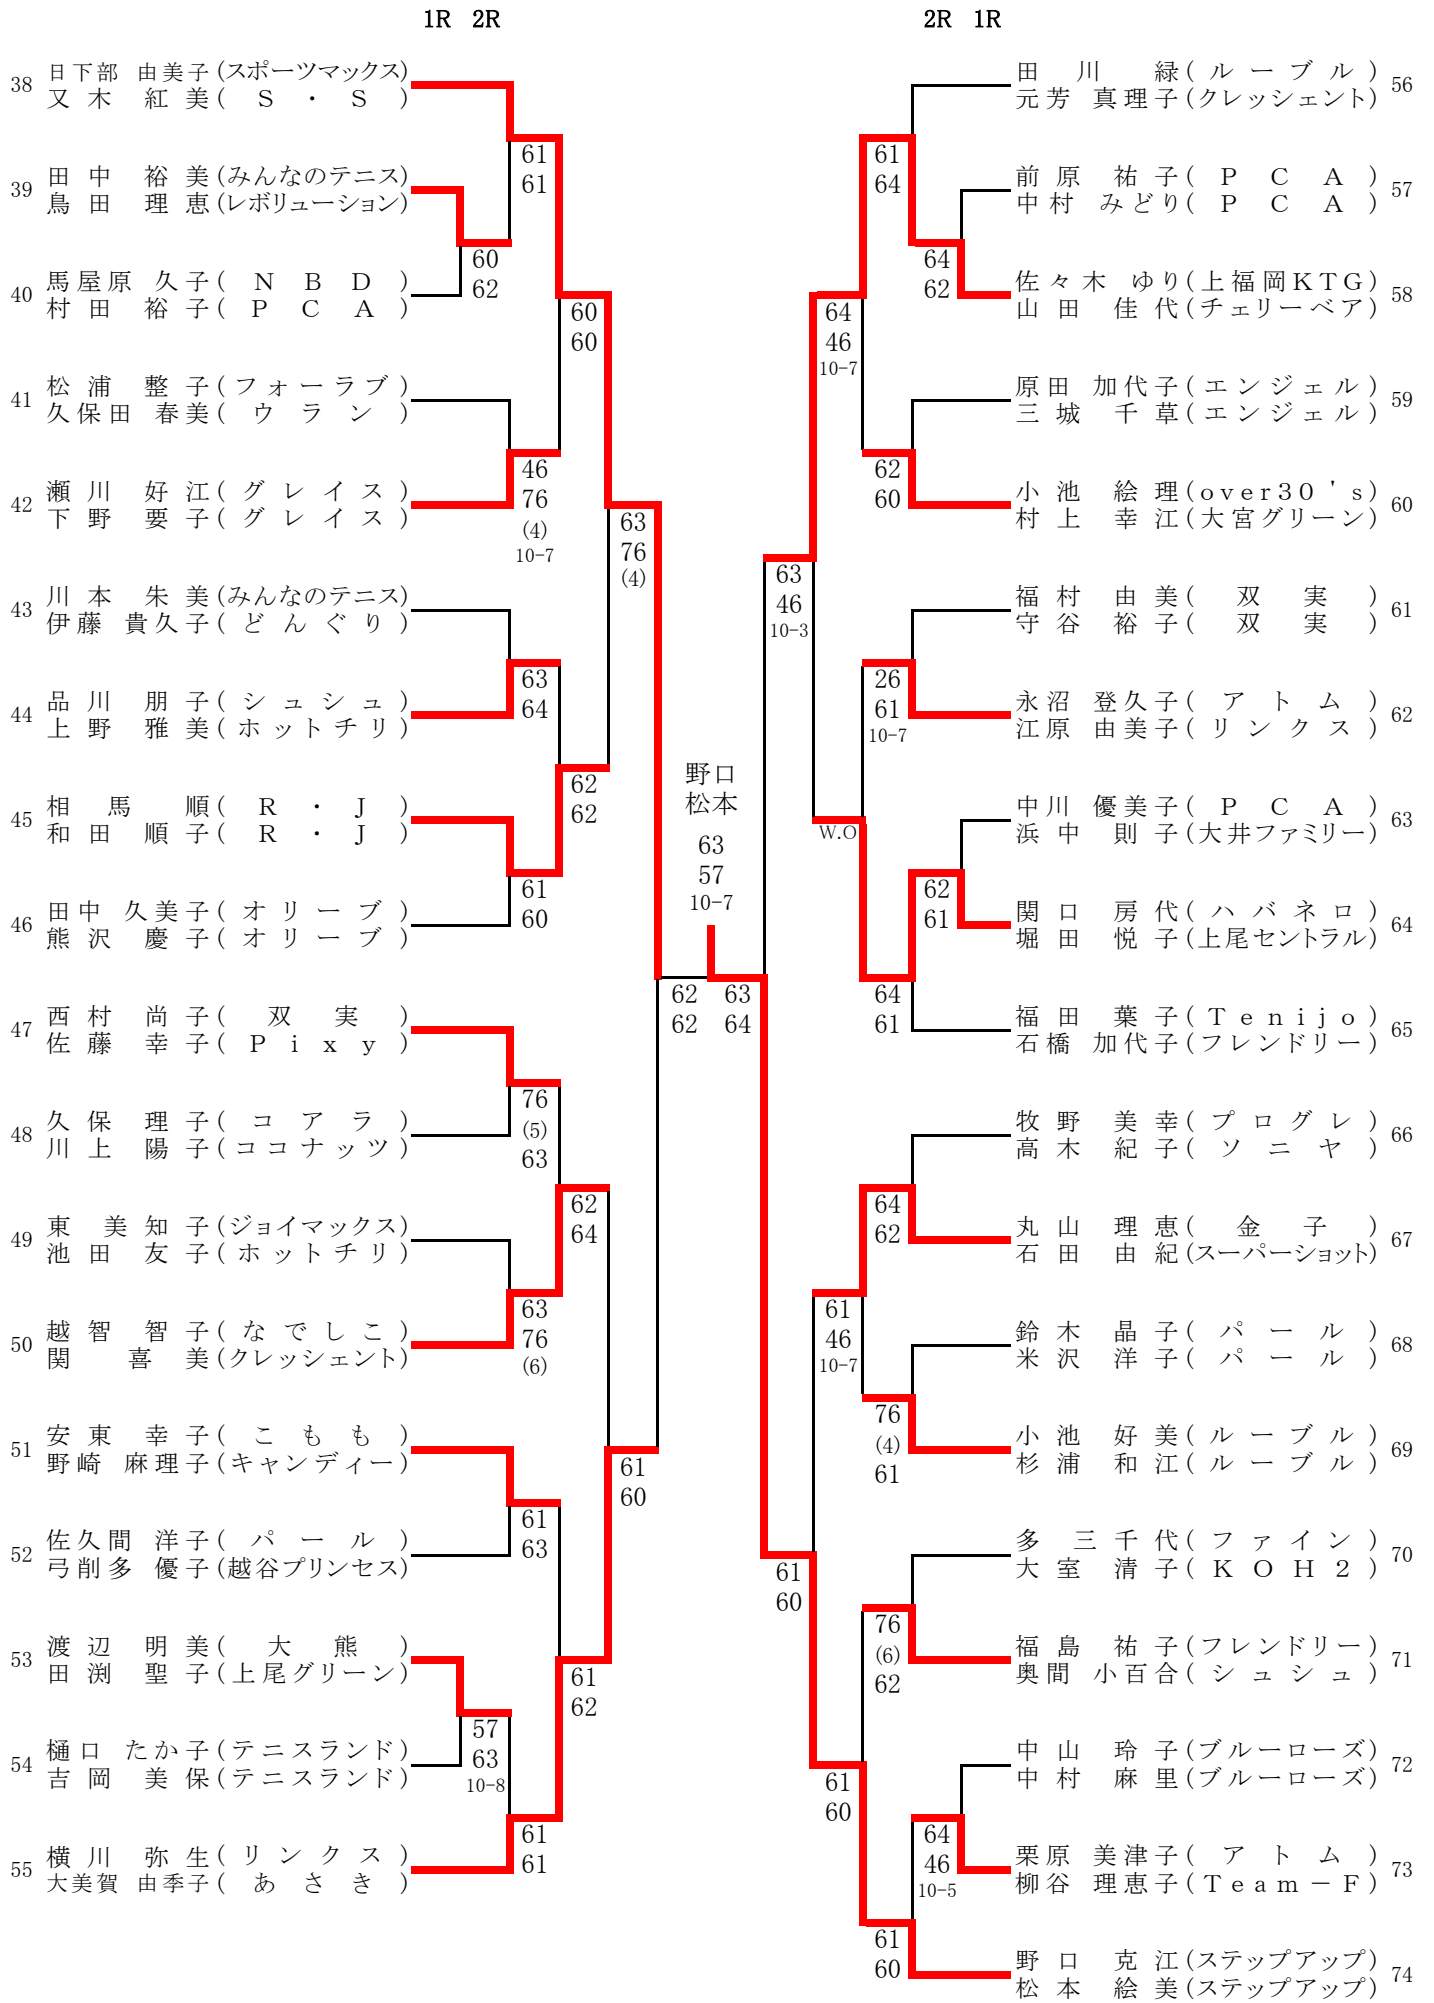

埼玉レディースベスト32

2020年2月5,6,13,14,19,20日

参加 296組

埼玉レディース (1)

1R 2R		2R 1R	
1	六本木 裕美 (S・S) 高岸 真紀子 (ラブチャー)	61	高橋 真千子 (ツイン・ボトル) 山口 晶子 (吉川レディース)
2	篠原 美佐 (Y・S・Y) 大嶋 真由美 (ツイン・ボトル)	61 62 10-2	中村 優子 (クッキーズ) 栢山 真由美 (アプリコット)
3	清水 尚子 (プレミアム) 浮田 知美 (ココナッツ)	61 64	62 62
4	長岐 美智子 (ココナッツ) 藤崎 幸枝 (トゥインクル)	60 60	61 61
5	佐野 美保 (アトム) 高原 さとみ (バンビーズ)	62 61	61 61
6	飯塚 悦子 (ツイン・ボトル) 綿引 栄子 (T 4)	61 61	W.O.
7	鈴木 要子 (Y・Yクラブ) 三浦 洋子 (Y・S・Y)	64 64	61 60
8	早川 久美子 (リトルプリンス) 細矢 美知 (リトルプリンス)	06 61 10-8	61 60
9	三好 由紀子 (T 4) 池田 恵理 (ラブ・オール)	W.O.	61 60
10	田中 加代子 (パール) 竹内 則子 (ジュピター)	76 (4) 62	63 61
11	辰見 美奈 (ポテチ) 下山 晴美 (ブルメリア)	63 61	64 63
12	石原 明子 (Team 104) 倉松 奈加 (Team 104)	26 61 11-9	64 63
13	北原 佳子 (ローズヒップ) 泉 佳名子 (D & M)	46 62 10-8	61 61
14	長谷部 秀子 (越谷グリーン) 廣澤 教子 (越谷グリーン)	64 63	62 60
15	甲斐 知美 (リバー side) 宮崎 浩美 (岩井)	63 46 13-11	63 06 10-7
16	平井 かおり (NASストーム) 大場 美智子 (シュール)	62 63	63 63
17	齋藤 ひろみ (浦和パーク) 石川 成美 (浦和パーク)	63 62	76 (6) 61
18	名越 万利子 (ガウディ) 遠藤 真弓 (T・白くま)	63 62	62 62
19	近藤 美穂 (フォレスト) 小林 恵美 (あさき)	60 62	62 62
			20
			21
			22
			23
			24
			25
			26
			27
			28
			29
			30
			31
			32
			33
			34
			35
			36
			37

シード順

- 1 六本木 裕美・高岸 真紀子 (S・S・ラブチャー)
- 2 大澤 和枝・相澤 直子 (メリー・S・S)
- 3 加藤 尚子・宮下 亜紀子 (アップル・クッキーズ)
- 4 鈴木 理恵・中條 明子 (High5・あさき)

埼玉レディース (2)

埼玉レディース (3)

1R 2R

2R 1R

埼玉レディース (4)

埼玉レディース (5)