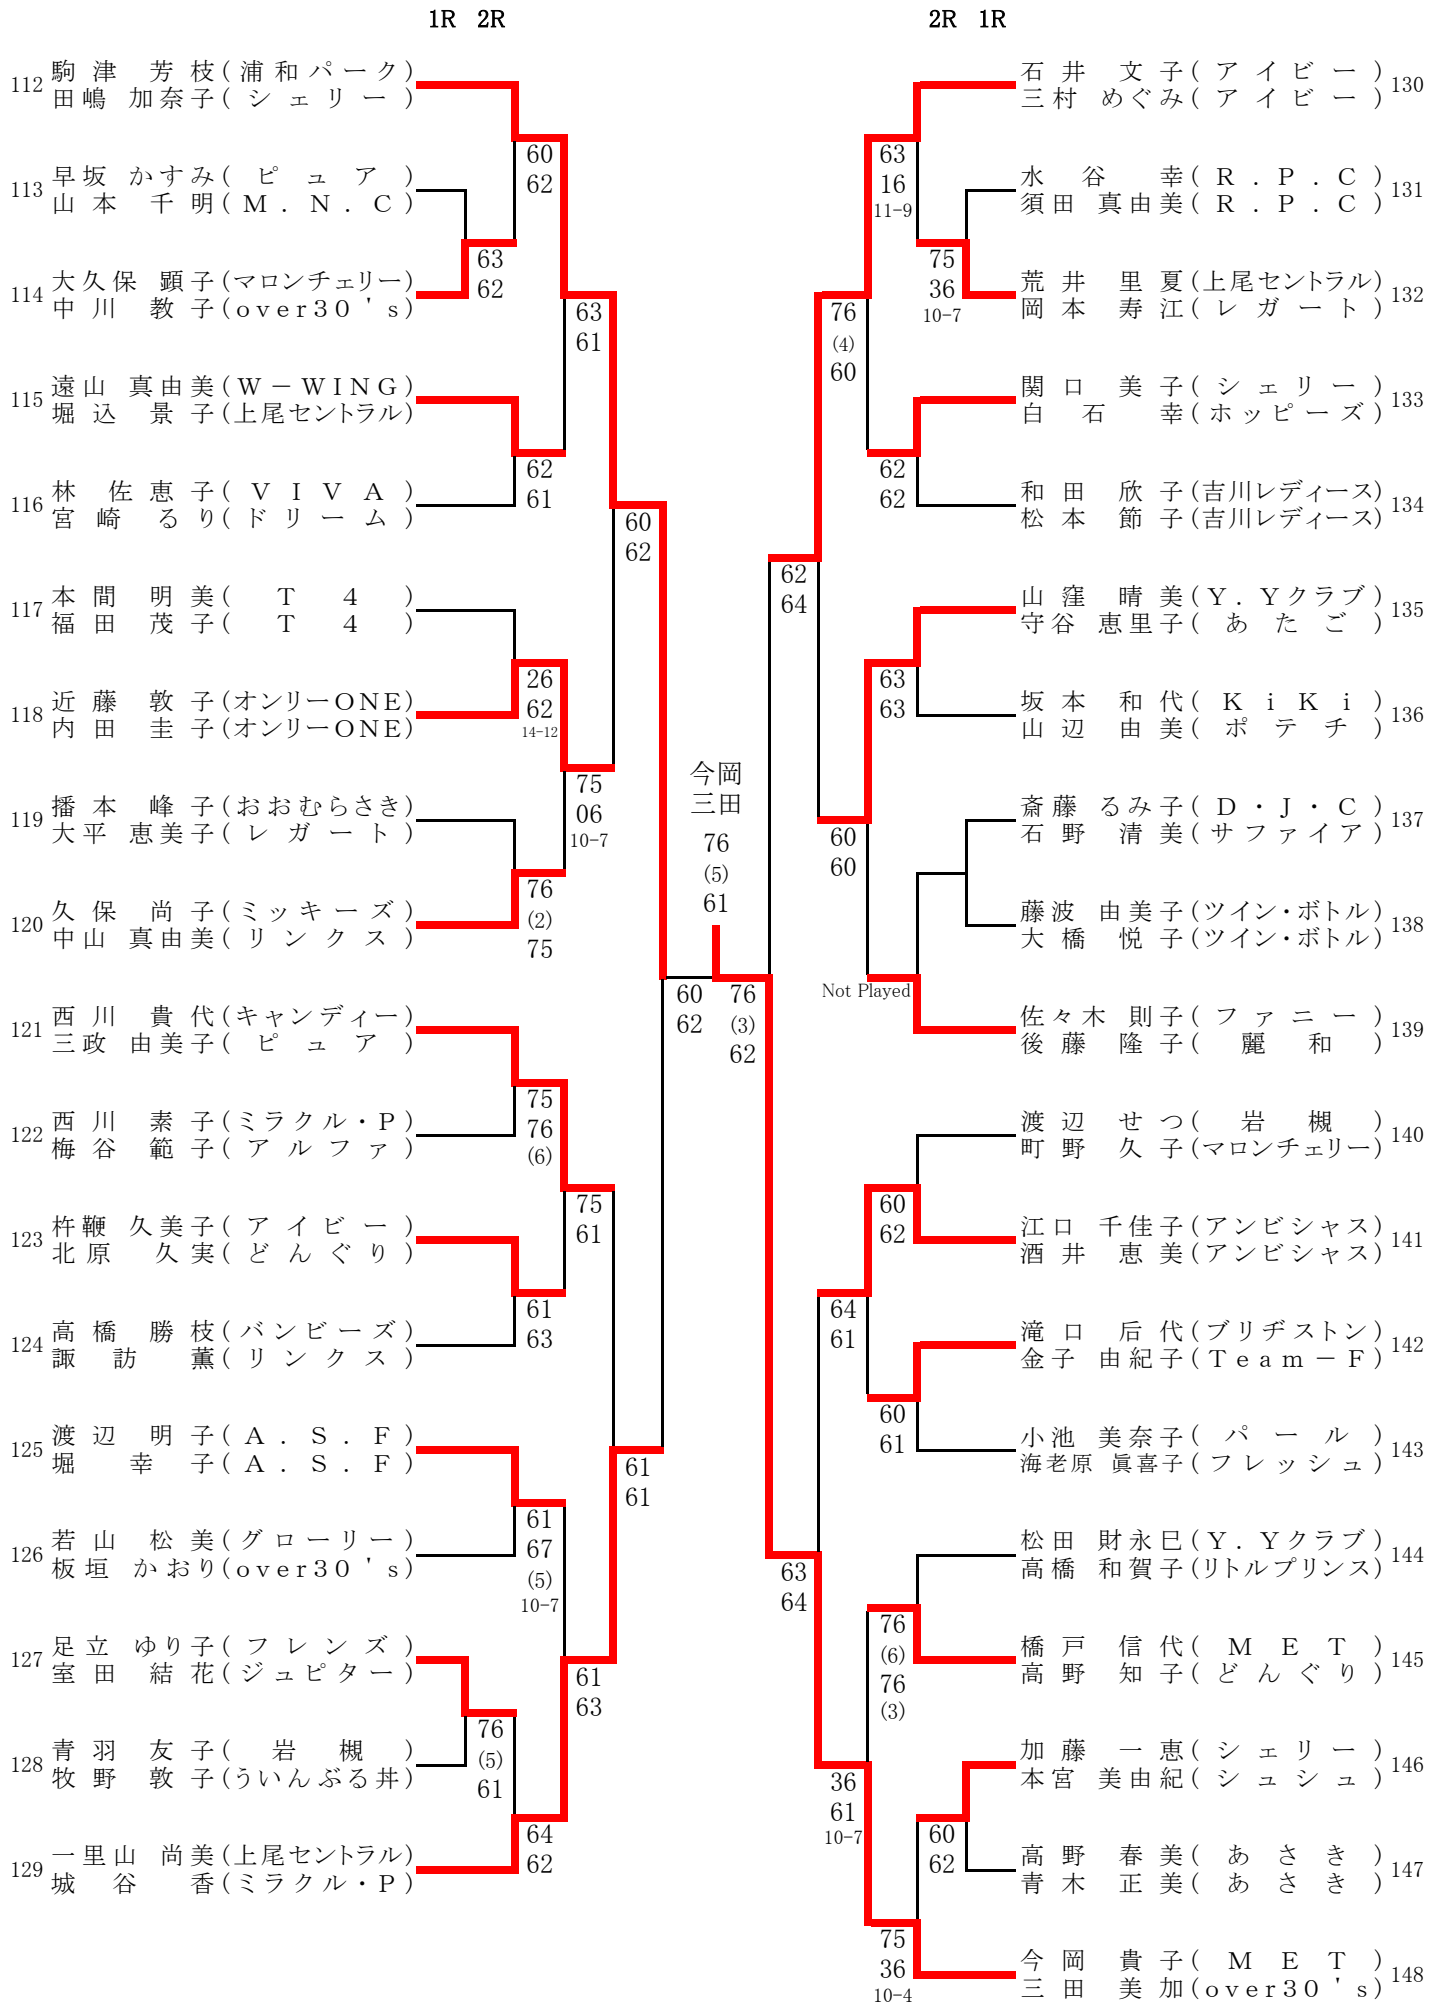

埼玉レディースベスト32

2020年2月5,6,13,14,19,20日

参加 296組

埼玉レディース (1)

1R 2R		2R 1R	
1	六本木 裕美 (S・S) 高岸 真紀子 (ラブチャー)	61	高橋 真千子 (ツイン・ボトル) 山口 晶子 (吉川レディース)
2	篠原 美佐 (Y・S・Y) 大嶋 真由美 (ツイン・ボトル)	61 62 10-2	中村 優子 (クッキーズ) 栢山 真由美 (アプリコット)
3	清水 尚子 (プレミアム) 浮田 知美 (ココナッツ)	61 64	62 62
4	長岐 美智子 (ココナッツ) 藤崎 幸枝 (トゥインクル)	60 60	61 61
5	佐野 美保 (アトム) 高原 さとみ (バンビーズ)	62 61	61 61
6	飯塚 悦子 (ツイン・ボトル) 綿引 栄子 (T 4)	61 61	W.O.
7	鈴木 要子 (Y・Yクラブ) 三浦 洋子 (Y・S・Y)	64 64	61 60
8	早川 久美子 (リトルプリンス) 細矢 美知 (リトルプリンス)	06 61 10-8	61 60
9	三好 由紀子 (T 4) 池田 恵理 (ラブ・オール)	W.O.	61 60
10	田中 加代子 (パール) 竹内 則子 (ジュピター)	76 (4) 62	63 61
11	辰見 美奈 (ポテチ) 下山 晴美 (ブルメリア)	63 61	64 63
12	石原 明子 (Team 104) 倉松 奈加 (Team 104)	26 61 11-9	64 63
13	北原 佳子 (ローズヒップ) 泉 佳名子 (D & M)	46 62 10-8	61 61
14	長谷部 秀子 (越谷グリーン) 廣澤 教子 (越谷グリーン)	64 63	62 60
15	甲斐 知美 (リバー side) 宮崎 浩美 (岩井)	63 46 13-11	63 06 10-7
16	平井 かおり (NASストーム) 大場 美智子 (シュール)	62 63	63 63
17	齋藤 ひろみ (浦和パーク) 石川 成美 (浦和パーク)	63 62	76 (6) 61
18	名越 万利子 (ガウディ) 遠藤 真弓 (T・白くま)	63 62	62 62
19	近藤 美穂 (フォレスト) 小林 恵美 (あさき)	60 62	62 62
			20
			21
			22
			23
			24
			25
			26
			27
			28
			29
			30
			31
			32
			33
			34
			35
			36
			37

シード順

- 1 六本木 裕美・高岸 真紀子 (S・S・ラブチャー)
- 2 大澤 和枝・相澤 直子 (メリー・S・S)
- 3 加藤 尚子・宮下 亜紀子 (アップル・クッキーズ)
- 4 鈴木 理恵・中條 明子 (High5・あさき)

埼玉レディース (2)

埼玉レディース (3)

1R 2R

2R 1R

埼玉レディース (4)

埼玉レディース (5)