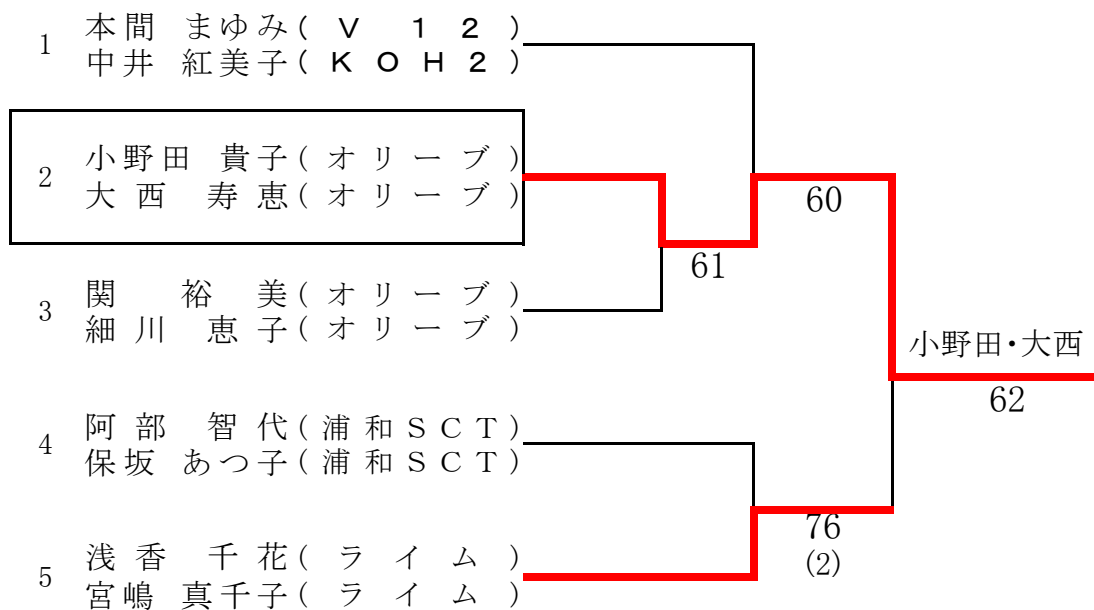

第25回 わかば大会 決勝トーナメント

テニスハレ大宮会場

第25回 わかば大会 テニスハレ大宮会場(1)

A

集合時間 9時

氏名	所属	対戦相手				完了試合	順位
		V 1 2	2 1	オ リ ー ブ	ジョイナスTA		
1	本間 まゆみ 中井 紅美子		63	60(W.O)	64	3	1
2	前原 一枝 万仲 美香	36		60(W.O)	26	3	3
3	自見 美奈子 山田 伴恵	06	06		06	0	棄権
4	政 正 子 田中 美絵	46	62	60(W.O)		3	2

B

集合時間 9時

氏名	所属	対戦相手				完了試合	順位
		ジョイナスTA	ク イ ー ンズ	ブルーベリー	オ リ ー ブ		
1	荒川 友子 鈴木 範子		60(W.O)	60(W.O)	36	3	2
2	関根 めぐみ 北村 歩美	06		(Not Played)	06	0	棄権
3	帆 莉 恵枝 山岡 栄里	06	(Not Played)		06	0	棄権
4	関 裕 美 細川 恵子	63	60(W.O)	60(W.O)		3	1