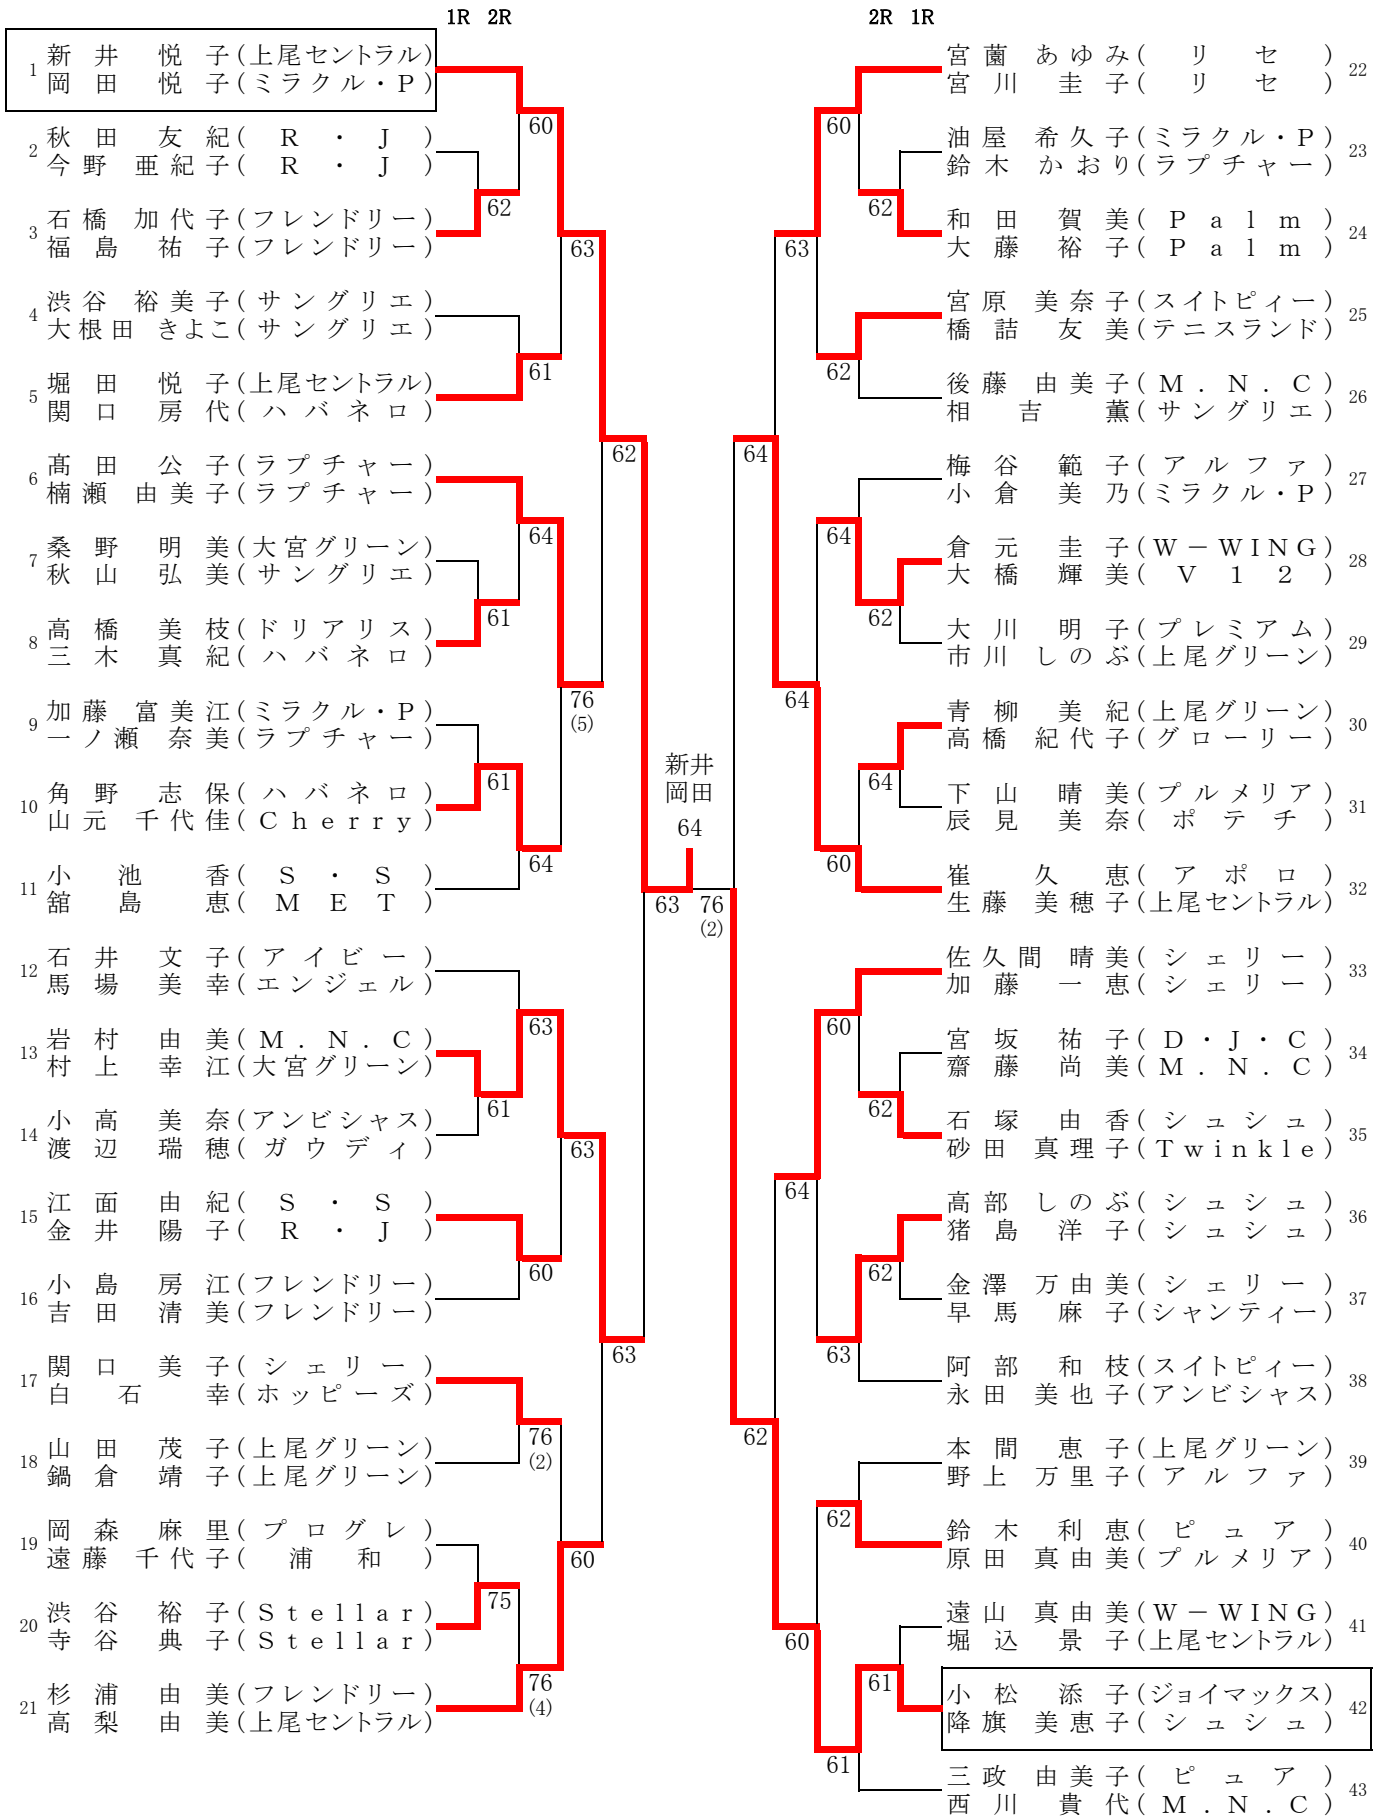

受付の仕方

新型コロナウイルス感染防止対策として①～③の手順で受付をいたします

受付は8・9番脇の出入り口のみで行います

①体調の確認をさせていただきます。検温してからお越しく下さい

・入場許可証をお渡しします。出入りの際は許可証の提示が必要です

②受付終了後、1名が参加費をお支払いください。おつりのないようご用意ください

③試合コートNO.の確認、本部でのボール・スコアシートの受取りをお願いします

本部へは1名のみお越しく下さい

JTA公式テニストーナメント再開ガイドラインに沿った対策をとり、大会を開催します

選手のみなさまのご理解、ご協力をお願いいたします

こまめな手洗い・うがい・消毒とマスクの着用 の徹底をお願いします

A級

B級 (1)

決勝戦

64

新井悦子 (上尾セントラル) 1