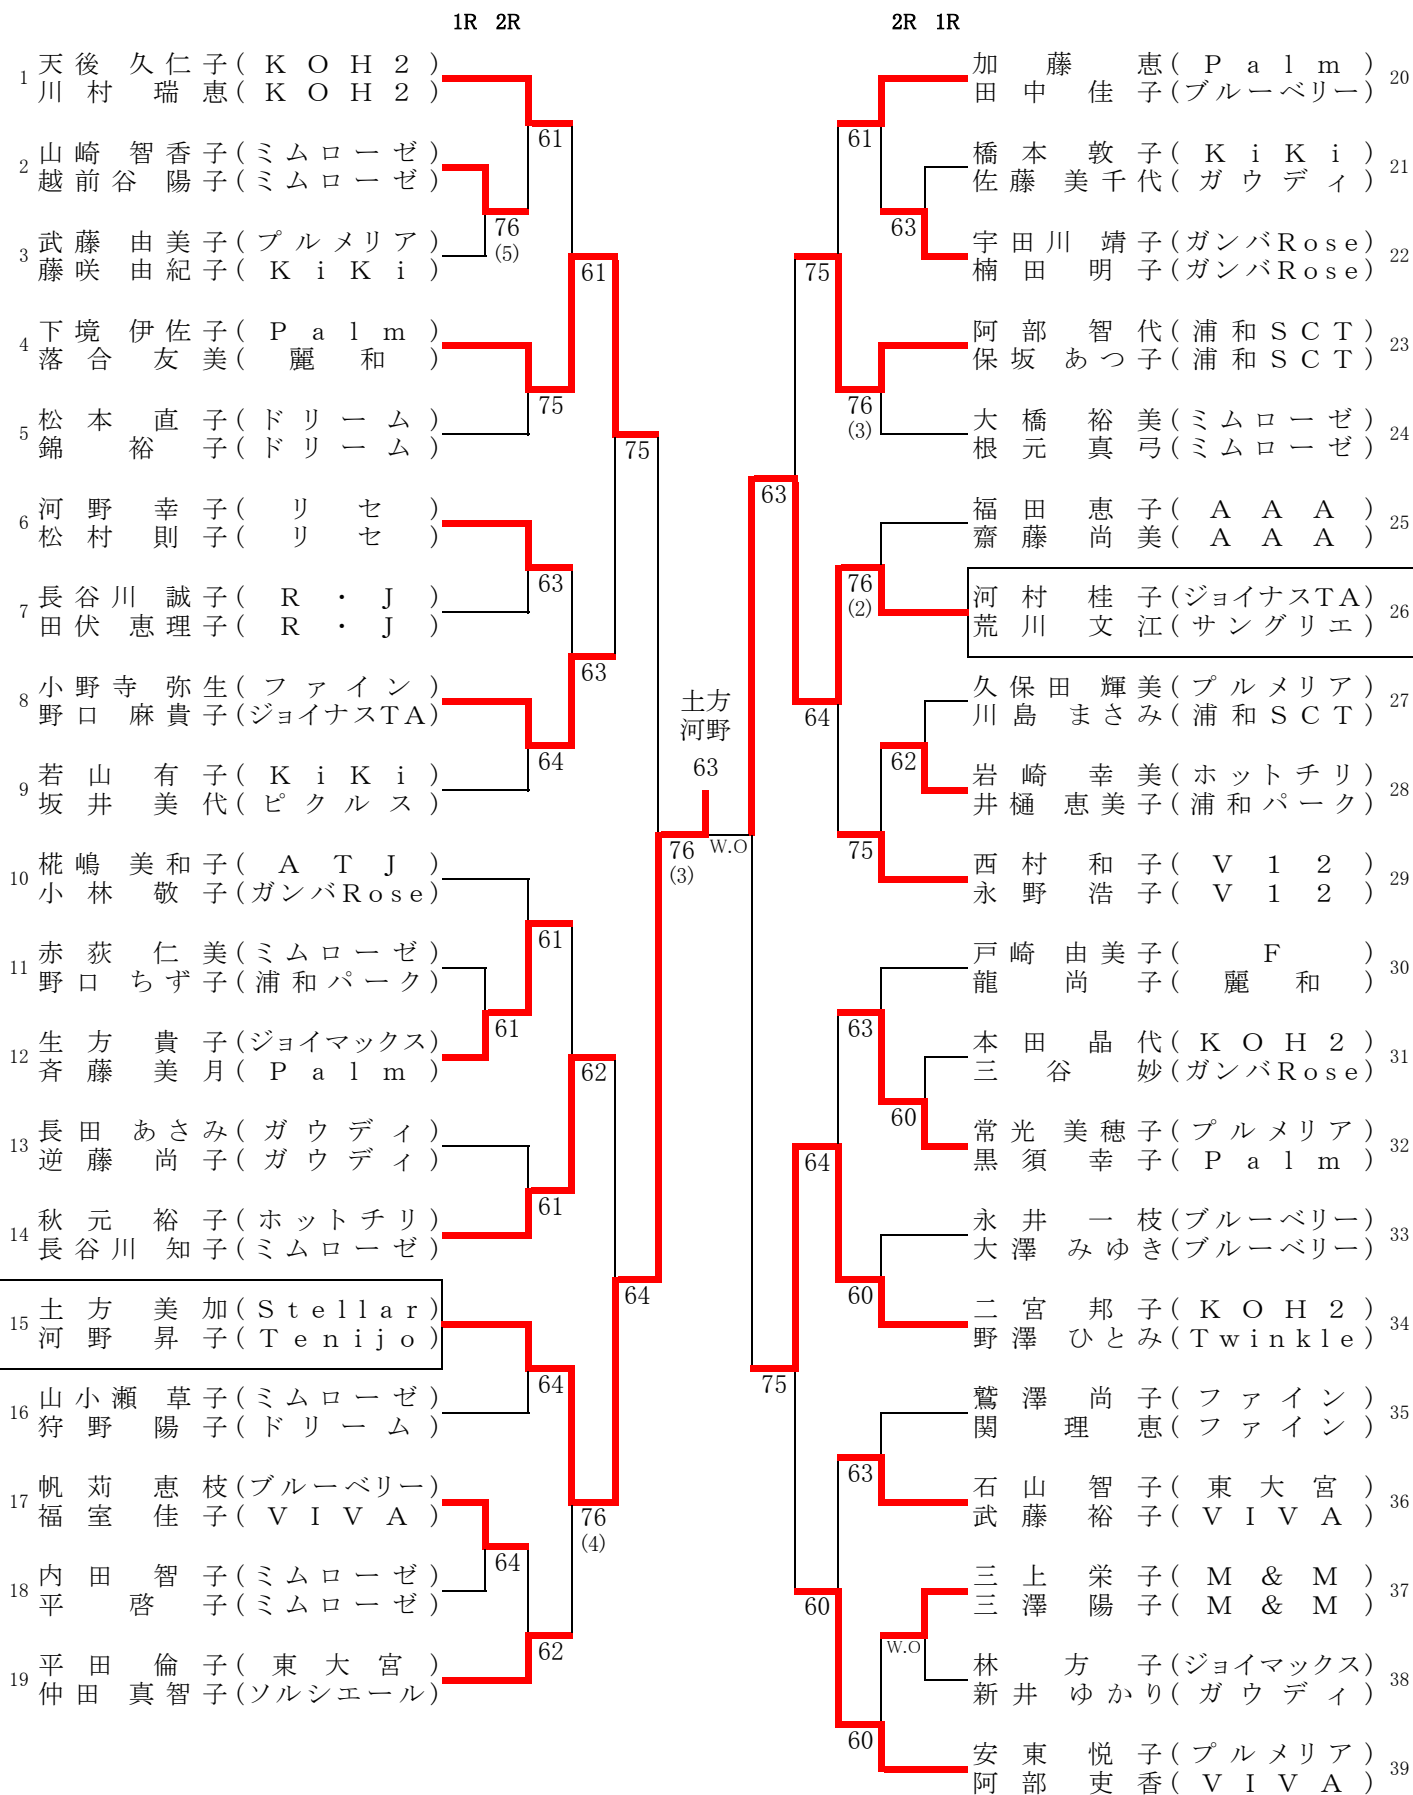

D級 (1)

決勝戦

61

15 土方美加 (Stellar) 河野昇子 (Tenijo)

70 久田好美 (ミント・ベル) 渡辺晴美 (ミント・ベル)