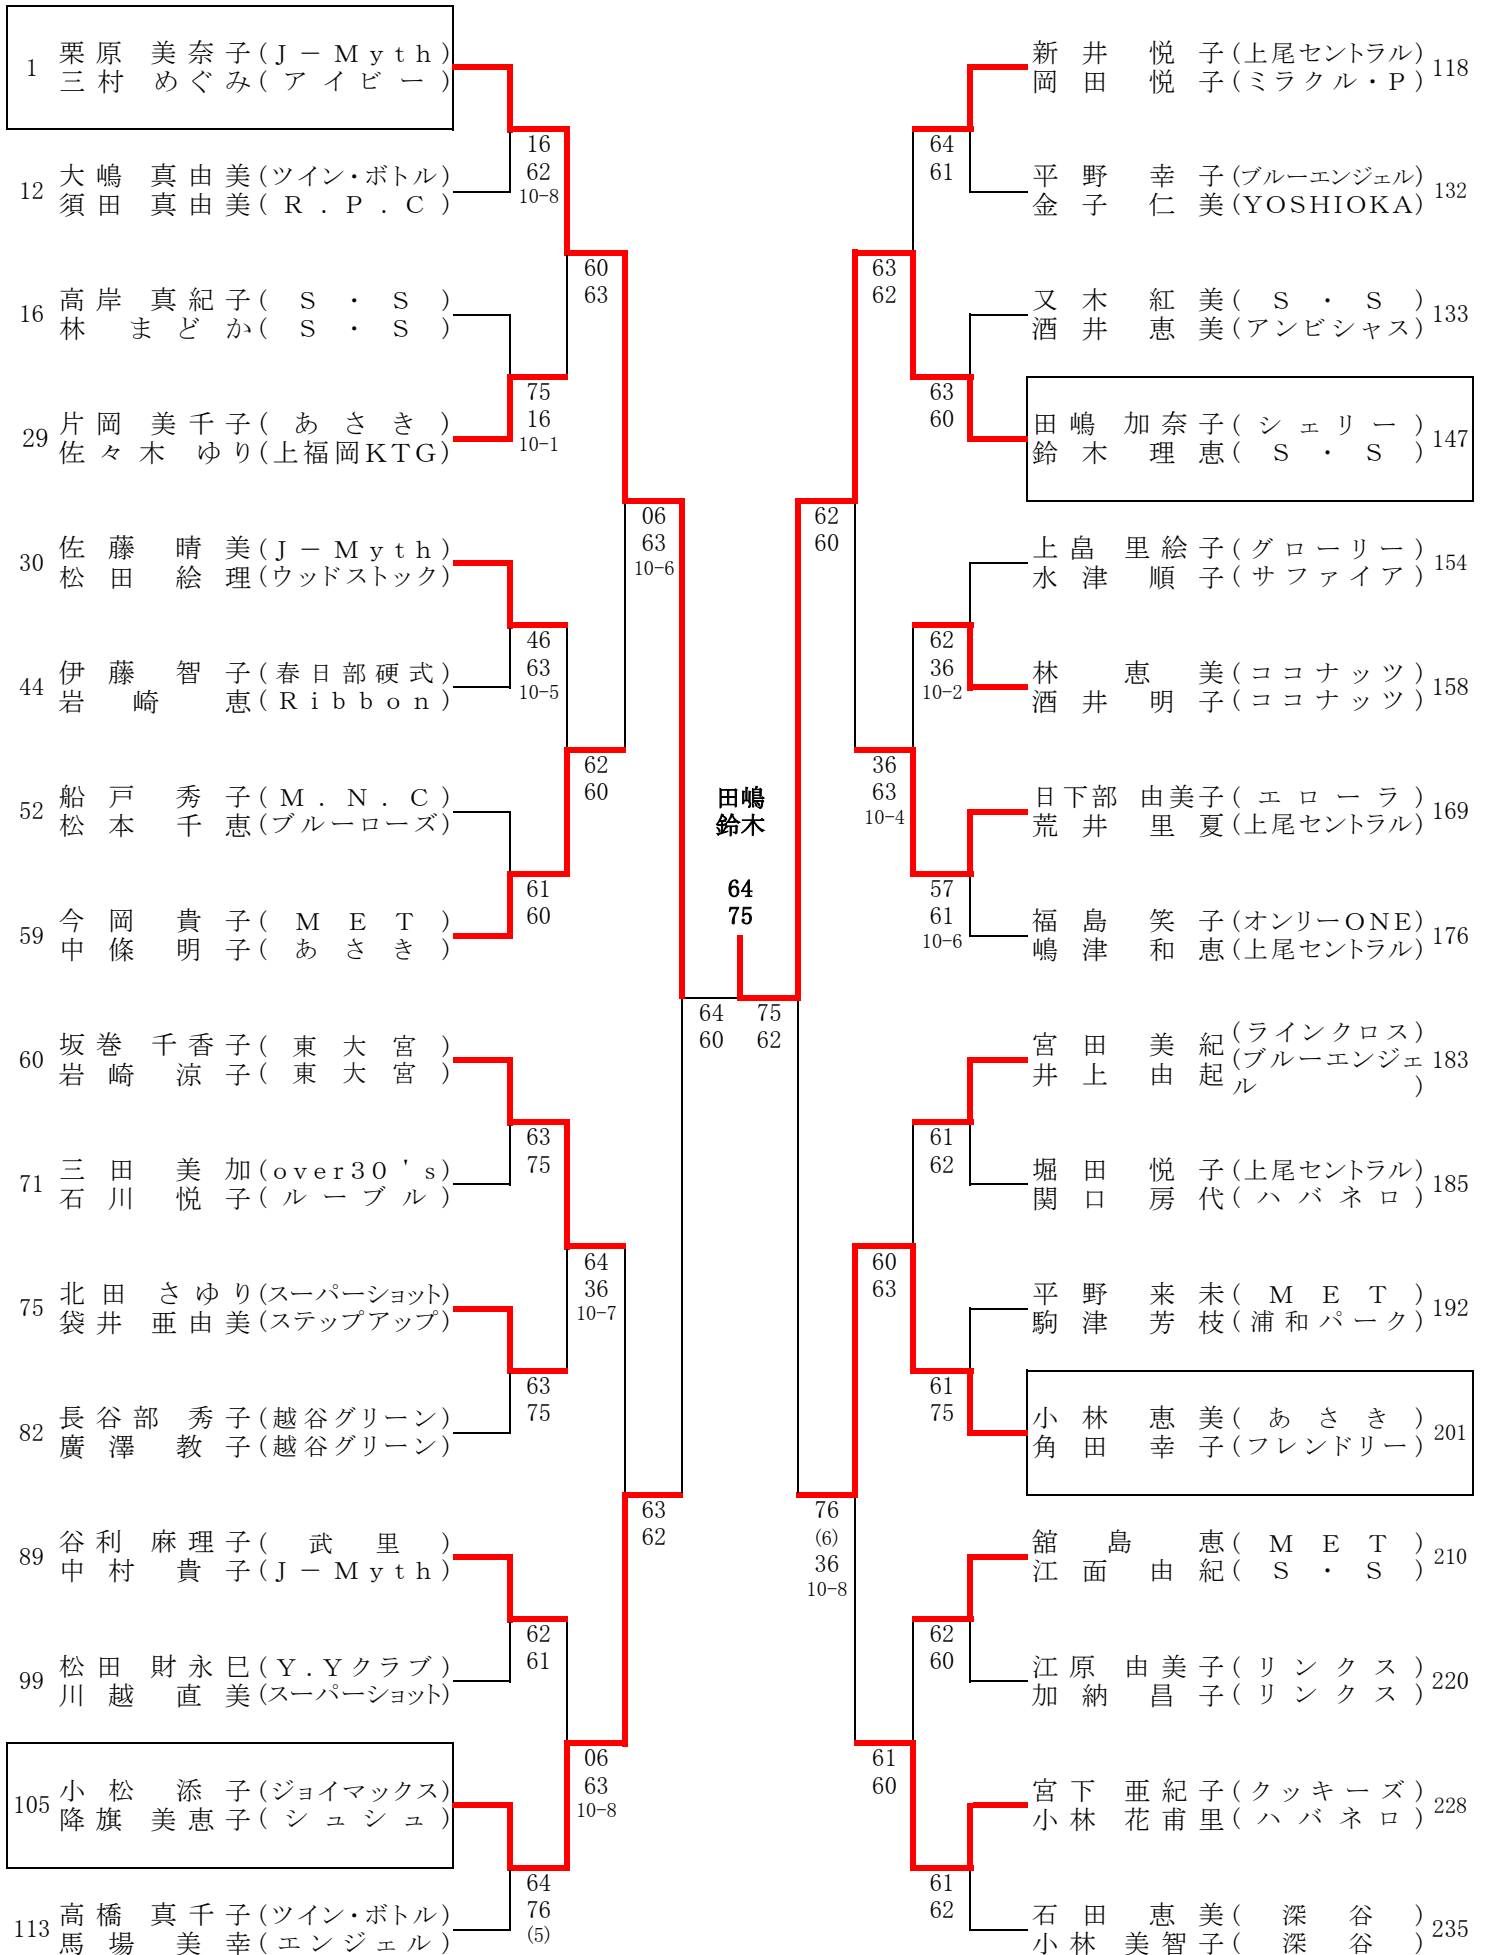

埼玉レディースベスト32

2022/2/2,3,8,9,15,24 参加 235組

埼玉レディース (1)

1R		2R	2R	1R
1	栗原 美奈子 (J-Myth)			佐藤 晴美 (J-Myth)
	三村 めぐみ (アイビー)			松田 繪理 (ウッドストック)
2	福田 貴子 (プレミアム)	61	62	浅古 美智世 (ツイン・ボトル)
	山田 かおり (M.N.C)	61	60	宮本 祐子 (エローラ)
3	生方 恵里 (ポテチ)	75	63	63
	生方 詩和梨 (ポテチ)	63	36	63
4	宮武 文絵 (Pixy)		10-4	61
	山浦 美奈子 (WILL)		61	61
5	平川 京子 (ルーブル)	62	64	64
	西川 かおり (NASストーム)	63	26	64
6	榎本 宇希子 (NBD)	62	10-6	61
	中安 春子 (アイビー)	16	76	61
7	山本 佳子 (ジョイマックス)	61	(1)	W.O.
	戸板 かおり (エンジェル)	62		
8	足立 ゆり子 (フレンズ)		46	
	室田 結花 (ジュピター)		63	
9	民部 香織 (ミラクル・P)	W.O.	10-5	
	高橋 久栄 (V12)			
10	原田 恵子 (Y.S.Y)	75	64	64
	小川 礼子 (Y.S.Y)	75	46	62
11	高梨 由美 (上尾セントラル)	46	10-8	64
	草山 聡子 (シュシュ)	63	63	62
12	大嶋 真由美 (ツイン・ボトル)		46	
	須田 真由美 (R.P.C)		60	
13	馬屋原 久子 (NBD)	W.O.	10-3	
	村田 裕子 (PCA)		60	
14	梅谷 紀子 (アルファ)	60	62	61
	高木 範子 (ソニヤ)	62	62	62
15	畔蒜 貴江 (レボリューション)	57	60	62
	木下 明美 (ココナッツ)	62	63	60
16	高岸 真紀子 (S.S)		63	
	林 まどか (S.S)		60	
17	早坂 真喜子 (テニスランド)	63	62	62
	五十嵐 奈々子 (プリムローズ)	60	64	64
18	齊藤 陽子 (ルーブル)	W.O.	57	
	高部 しのぶ (シュシュ)		64	
19	千葉 まゆみ (Joy)		10-7	
	守谷 恵里子 (あたご)		61	
20	橋戸 信代 (MET)	63	63	61
	田中 節子 (リンクス)	64	36	61
21	高木 宏美 (プレミアム)	46	10-7	61
	雨宮 江利子 (プレミアム)	64	61	61
22	佐久間 晴美 (シェリー)	W.O.	64	
	加藤 一恵 (シェリー)		36	
23	野田 登美子 (浦和北ローン)		10-7	
	近藤 理恵子 (ライム)		W.O.	
24	天沼 早苗 (桶川フラワーズ)	62	61	
	小谷野 多美子 (大熊)	75	60	
25	石田 妙子 (HONEY・F)	63		
	永井 保子 (P・ショット)	62		
26	石井 麻希子 (Aフレンズ)	63		
	早馬 麻子 (シャンティ)	64		
27	桑田 安代 (コアラ)		60	
	宮崎 美樹 (コアラ)		62	
28	服部 聡子 (ジョイナスタ)	61		
	小室 美穂 (はびねす)	61		
29	片岡 美千子 (あさき)	67		
	佐々木 ゆり (上福岡KTG)	(5)		
		62		
		10-3		