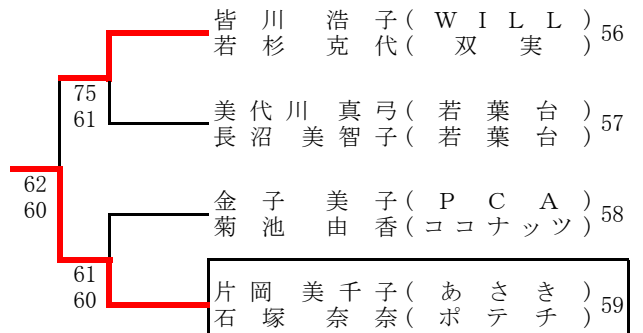

ソニー生命カップ第44回全国レディーステニス大会 埼玉県決勝大会

シード順

- 1 鈴木理恵・中條明子 (S・S・あさき)
- 2 栗原美奈子・三村めぐみ (J-Myth・アイビー)
- 3 藤原佐美子・須藤晶子 (Y.Yクラブ・Y.Yクラブ)
- 4 新井悦子・岡田悦子 (上尾セントラル・ミラクル・P)

*第4シードは抽選により決定

決勝戦

3位決定戦

そうか公園

川越運動公園(1)

川越運動公園(2)

1R 2R

2R 1R

大宮第二公園 (1)

大宮第二公園 (2)

大宮第二公園 (3)

大宮第二公園 (4)

大宮第二公園 (5)