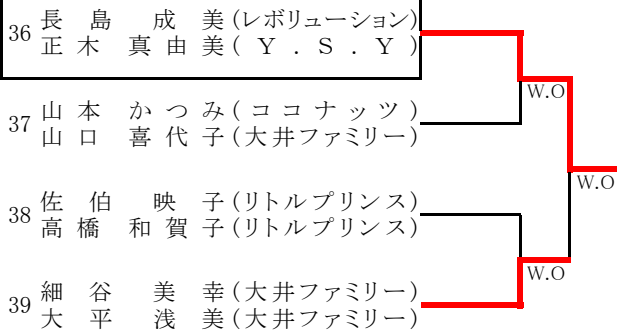

ソニー生命カップ第44回全国レディーステニス大会 埼玉県決勝大会

シード順

- 1 鈴木理恵・中條明子 (S・S・あさき)
- 2 栗原美奈子・三村めぐみ (J-Myth・アイビー)
- 3 藤原佐美子・須藤晶子 (Y.Yクラブ・Y.Yクラブ)
- 4 新井悦子・岡田悦子 (上尾セントラル・ミラクル・P)

*第4シードは抽選により決定

決勝戦

3位決定戦

そうか公園

川越運動公園(1)

川越運動公園(2)

1R 2R

2R 1R

大宮第二公園 (1)

大宮第二公園 (2)

大宮第二公園 (3)

大宮第二公園 (4)

大宮第二公園 (5)