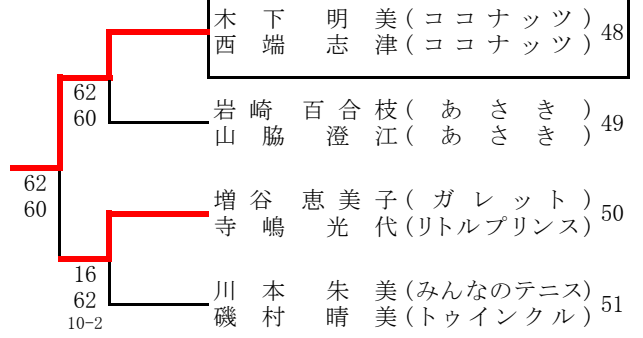

ソニー生命カップ第44回全国レディーステニス大会 埼玉県決勝大会

シード順

- 1 鈴木理恵・中條明子 (S・S・あさき)
- 2 栗原美奈子・三村めぐみ (J-Myth・アイビー)
- 3 藤原佐美子・須藤晶子 (Y.Yクラブ・Y.Yクラブ)
- 4 新井悦子・岡田悦子 (上尾セントラル・ミラクル・P)

*第4シードは抽選により決定

決勝戦

3位決定戦

そうか公園

川越運動公園(1)

川越運動公園(2)

1R 2R

2R 1R

大宮第二公園 (1)

大宮第二公園 (2)

大宮第二公園 (3)

大宮第二公園 (4)

大宮第二公園 (5)