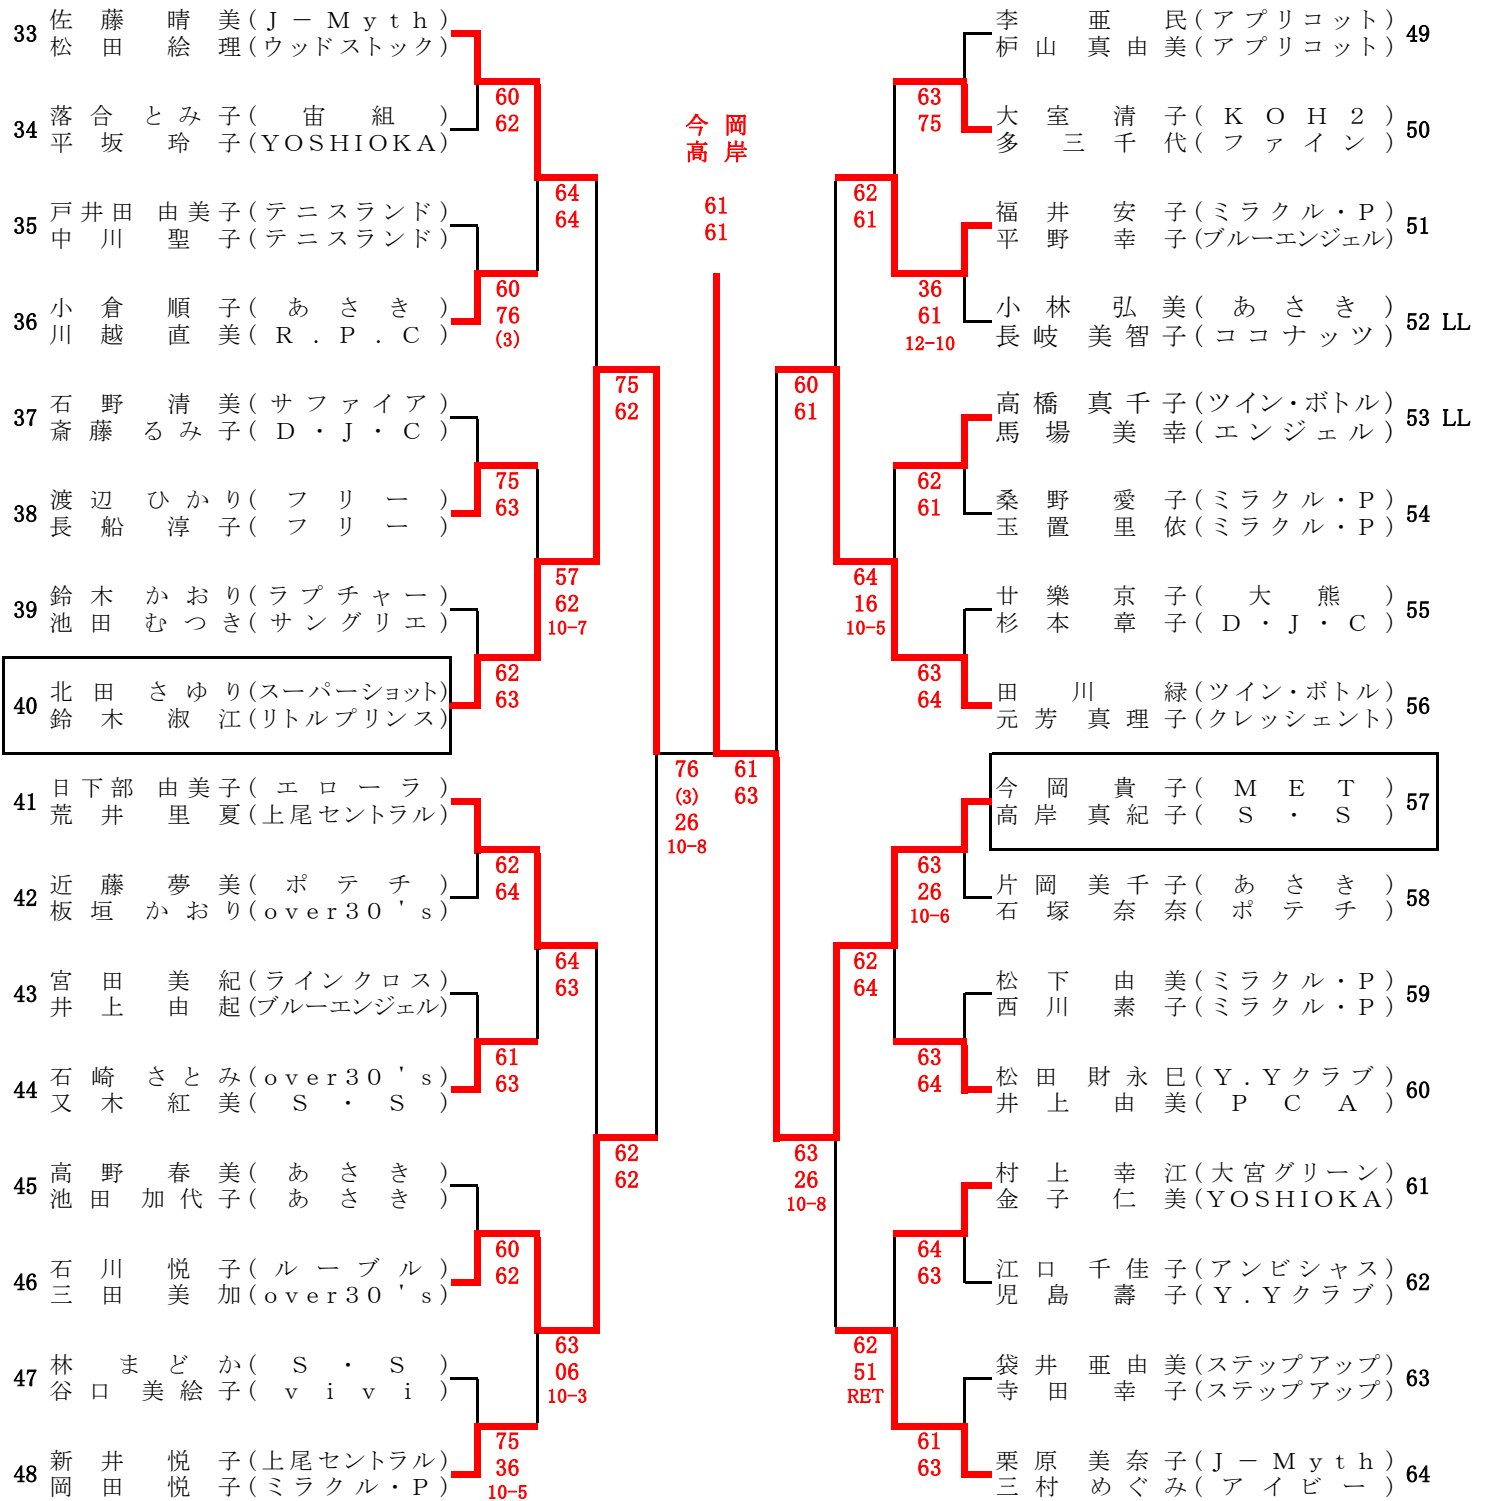

ソニー生命カップ第44回全国レディーステニス大会 埼玉県決勝大会

シード順

- 1 鈴木理恵・中條明子 (S・S・あさき)
- 2 栗原美奈子・三村めぐみ (J-Myth・アイビー)
- 3 藤原佐美子・須藤晶子 (Y.Yクラブ・Y.Yクラブ)
- 4 新井悦子・岡田悦子 (上尾セントラル・ミラクル・P)

*第4シードは抽選により決定

決勝戦

3位決定戦

そうか公園

川越運動公園(1)

川越運動公園(2)

1R 2R

2R 1R

大宮第二公園 (1)

大宮第二公園 (2)

大宮第二公園 (3)

大宮第二公園 (4)

大宮第二公園 (5)