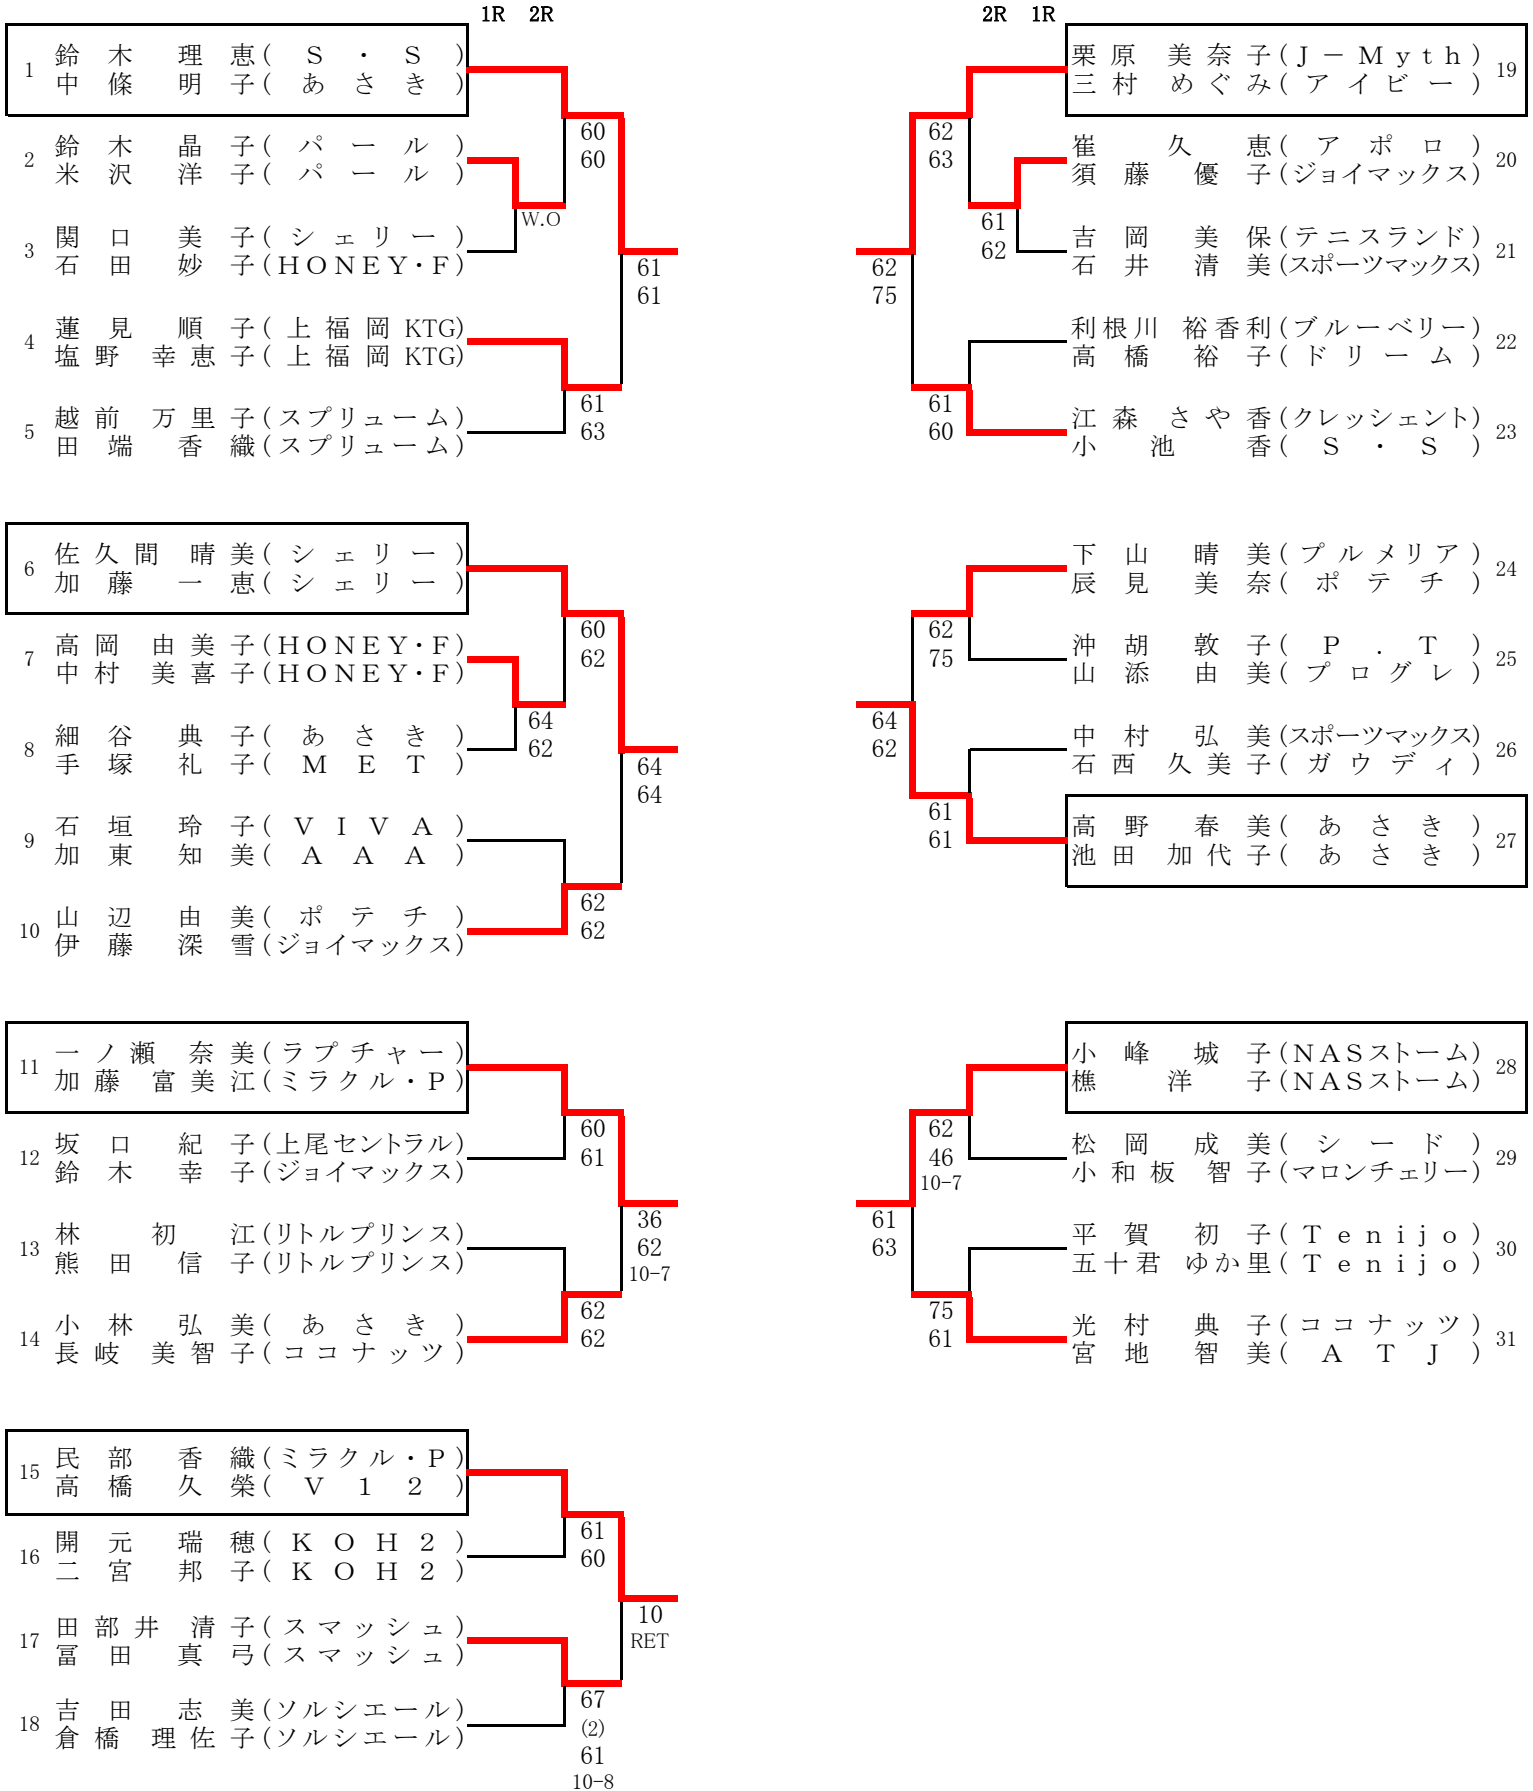

ソニー生命カップ第44回全国レディーステニス大会 埼玉県決勝大会

シード順

- 1 鈴木理恵・中條明子 (S・S・あさき)
- 2 栗原美奈子・三村めぐみ (J-Myth・アイビー)
- 3 藤原佐美子・須藤晶子 (Y.Yクラブ・Y.Yクラブ)
- 4 新井悦子・岡田悦子 (上尾セントラル・ミラクル・P)

*第4シードは抽選により決定

決勝戦

3位決定戦

そうか公園

川越運動公園(1)

川越運動公園(2)

1R 2R

2R 1R

大宮第二公園 (1)

大宮第二公園 (2)

大宮第二公園 (3)

大宮第二公園 (4)

大宮第二公園 (5)