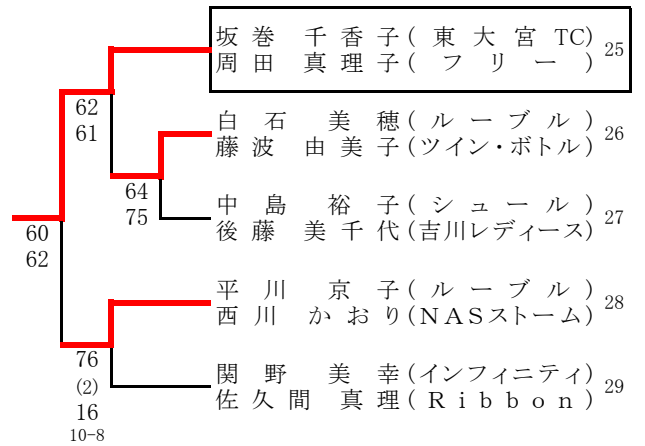

ソニー生命カップ第44回全国レディーステニス大会 埼玉県決勝大会

シード順

- 1 鈴木理恵・中條明子 (S・S・あさき)
- 2 栗原美奈子・三村めぐみ (J-Myth・アイビー)
- 3 藤原佐美子・須藤晶子 (Y.Yクラブ・Y.Yクラブ)
- 4 新井悦子・岡田悦子 (上尾セントラル・ミラクル・P)

*第4シードは抽選により決定

決勝戦

3位決定戦

そうか公園

川越運動公園(1)

川越運動公園(2)

1R 2R

2R 1R

大宮第二公園 (1)

大宮第二公園 (2)

大宮第二公園 (3)

大宮第二公園 (4)

大宮第二公園 (5)