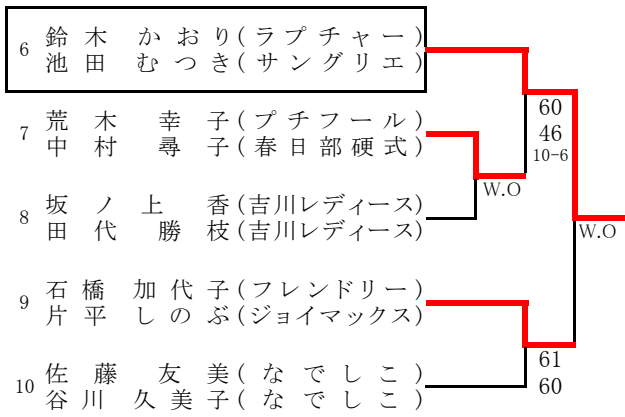

ソニー生命カップ第44回全国レディーステニス大会 埼玉県決勝大会

シード順

- 1 鈴木理恵・中條明子 (S・S・あさき)
- 2 栗原美奈子・三村めぐみ (J-Myth・アイビー)
- 3 藤原佐美子・須藤晶子 (Y.Yクラブ・Y.Yクラブ)
- 4 新井悦子・岡田悦子 (上尾セントラル・ミラクル・P)

*第4シードは抽選により決定

決勝戦

3位決定戦

そうか公園

川越運動公園(1)

川越運動公園(2)

1R 2R

2R 1R

大宮第二公園 (1)

大宮第二公園 (2)

大宮第二公園 (3)

大宮第二公園 (4)

大宮第二公園 (5)