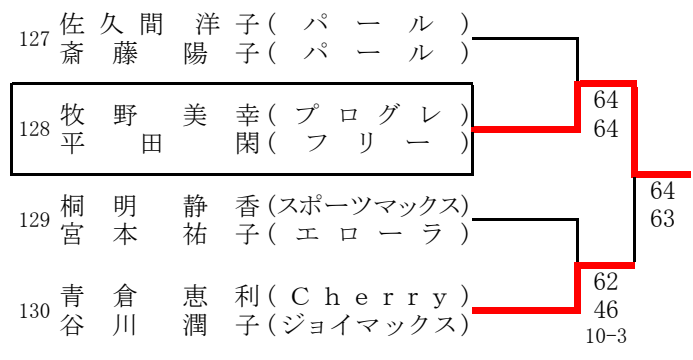

ソニー生命カップ第44回全国レディーステニス大会 埼玉県決勝大会

シード順

- 1 鈴木理恵・中條明子 (S・S・あさき)
- 2 栗原美奈子・三村めぐみ (J-Myth・アイビー)
- 3 藤原佐美子・須藤晶子 (Y.Yクラブ・Y.Yクラブ)
- 4 新井悦子・岡田悦子 (上尾セントラル・ミラクル・P)

*第4シードは抽選により決定

決勝戦

3位決定戦

そうか公園

川越運動公園(1)

川越運動公園(2)

1R 2R

2R 1R

大宮第二公園 (1)

大宮第二公園 (2)

大宮第二公園 (3)

大宮第二公園 (4)

大宮第二公園 (5)