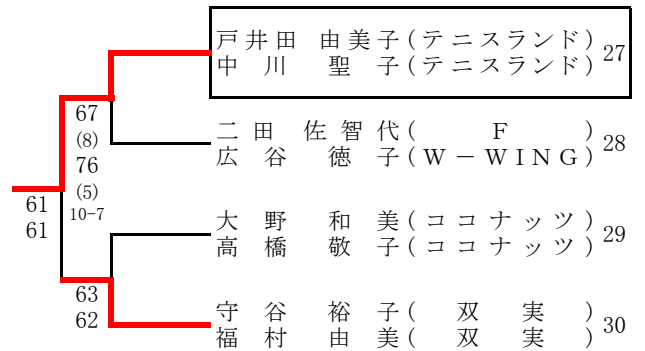

ソニー生命カップ第44回全国レディーステニス大会 埼玉県決勝大会

シード順

- 1 鈴木理恵・中條明子 (S・S・あさき)
- 2 栗原美奈子・三村めぐみ (J-Myth・アイビー)
- 3 藤原佐美子・須藤晶子 (Y.Yクラブ・Y.Yクラブ)
- 4 新井悦子・岡田悦子 (上尾セントラル・ミラクル・P)

*第4シードは抽選により決定

決勝戦

3位決定戦

そうか公園

川越運動公園(1)

川越運動公園(2)

1R 2R

2R 1R

大宮第二公園 (1)

大宮第二公園 (2)

大宮第二公園 (3)

大宮第二公園 (4)

大宮第二公園 (5)