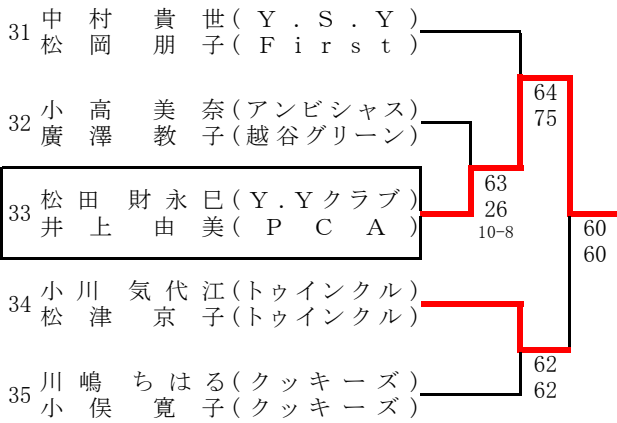

ソニー生命カップ第44回全国レディーステニス大会 埼玉県決勝大会

シード順

- 1 鈴木理恵・中條明子 (S・S・あさき)
- 2 栗原美奈子・三村めぐみ (J-Myth・アイビー)
- 3 藤原佐美子・須藤晶子 (Y.Yクラブ・Y.Yクラブ)
- 4 新井悦子・岡田悦子 (上尾セントラル・ミラクル・P)

*第4シードは抽選により決定

決勝戦

3位決定戦

そうか公園

川越運動公園(1)

川越運動公園(2)

1R 2R

2R 1R

大宮第二公園 (1)

大宮第二公園 (2)

大宮第二公園 (3)

大宮第二公園 (4)

大宮第二公園 (5)