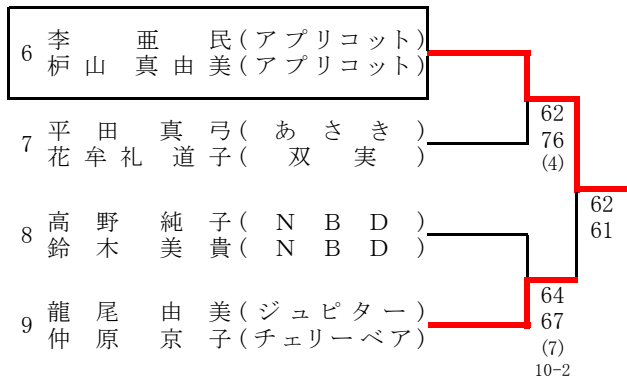

ソニー生命カップ第44回全国レディーステニス大会 埼玉県決勝大会

シード順

- 1 鈴木理恵・中條明子 (S・S・あさき)
- 2 栗原美奈子・三村めぐみ (J-Myth・アイビー)
- 3 藤原佐美子・須藤晶子 (Y.Yクラブ・Y.Yクラブ)
- 4 新井悦子・岡田悦子 (上尾セントラル・ミラクル・P)

*第4シードは抽選により決定

決勝戦

3位決定戦

そうか公園

川越運動公園(1)

川越運動公園(2)

1R 2R

2R 1R

大宮第二公園 (1)

大宮第二公園 (2)

大宮第二公園 (3)

大宮第二公園 (4)

大宮第二公園 (5)