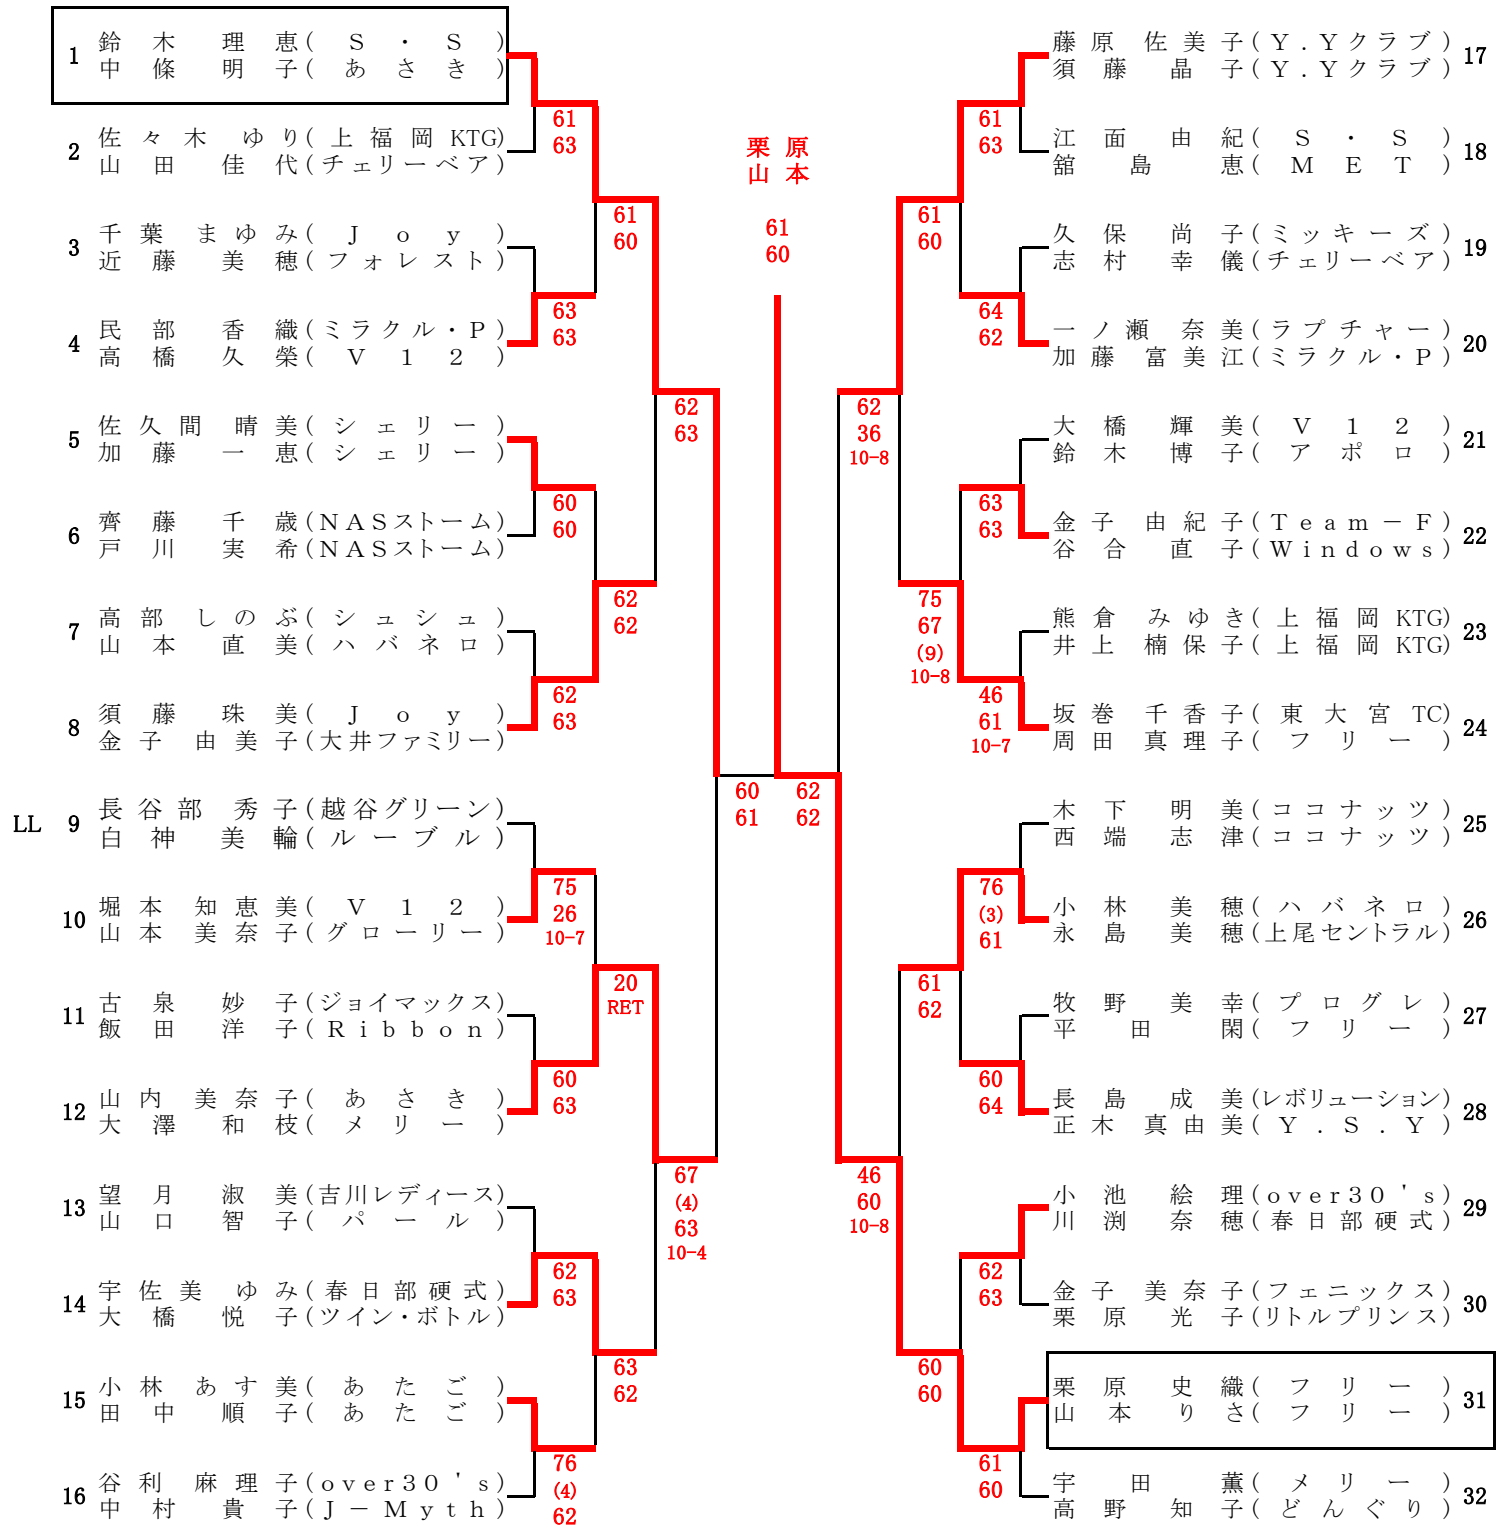

ソニー生命カップ第44回全国レディーステニス大会 埼玉県決勝大会

シード順

- 1 鈴木理恵・中條明子 (S・S・あさき)
- 2 栗原美奈子・三村めぐみ (J-Myth・アイビー)
- 3 藤原佐美子・須藤晶子 (Y.Yクラブ・Y.Yクラブ)
- 4 新井悦子・岡田悦子 (上尾セントラル・ミラクル・P)

*第4シードは抽選により決定

決勝戦

3位決定戦

そうか公園

川越運動公園(1)

川越運動公園(2)

1R 2R

2R 1R

大宮第二公園 (1)

大宮第二公園 (2)

大宮第二公園 (3)

大宮第二公園 (4)

大宮第二公園 (5)