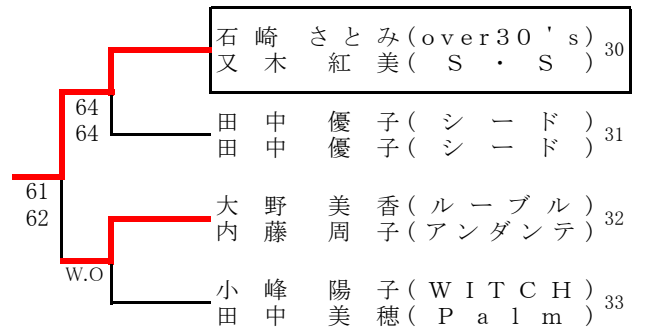

ソニー生命カップ第44回全国レディーステニス大会 埼玉県決勝大会

シード順

- 1 鈴木理恵・中條明子 (S・S・あさき)
- 2 栗原美奈子・三村めぐみ (J-Myth・アイビー)
- 3 藤原佐美子・須藤晶子 (Y.Yクラブ・Y.Yクラブ)
- 4 新井悦子・岡田悦子 (上尾セントラル・ミラクル・P)

*第4シードは抽選により決定

決勝戦

3位決定戦

そうか公園

川越運動公園(1)

川越運動公園(2)

1R 2R

2R 1R

大宮第二公園 (1)

大宮第二公園 (2)

大宮第二公園 (3)

大宮第二公園 (4)

大宮第二公園 (5)