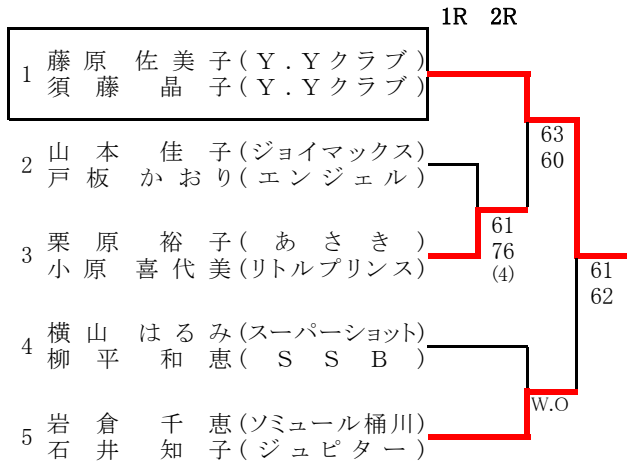

ソニー生命カップ第44回全国レディーステニス大会 埼玉県決勝大会

シード順

- 1 鈴木理恵・中條明子 (S・S・あさき)
- 2 栗原美奈子・三村めぐみ (J-Myth・アイビー)
- 3 藤原佐美子・須藤晶子 (Y.Yクラブ・Y.Yクラブ)
- 4 新井悦子・岡田悦子 (上尾セントラル・ミラクル・P)

*第4シードは抽選により決定

決勝戦

3位決定戦

そうか公園

川越運動公園(1)

川越運動公園(2)

1R 2R

2R 1R

大宮第二公園 (1)

大宮第二公園 (2)

大宮第二公園 (3)

大宮第二公園 (4)

大宮第二公園 (5)