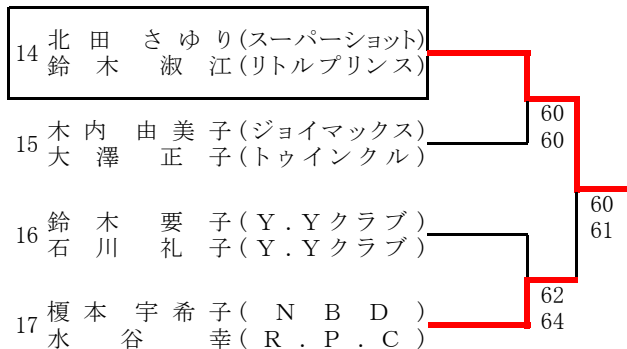

ソニー生命カップ第44回全国レディーステニス大会 埼玉県決勝大会

シード順

- 1 鈴木理恵・中條明子 (S・S・あさき)
- 2 栗原美奈子・三村めぐみ (J-Myth・アイビー)
- 3 藤原佐美子・須藤晶子 (Y.Yクラブ・Y.Yクラブ)
- 4 新井悦子・岡田悦子 (上尾セントラル・ミラクル・P)

*第4シードは抽選により決定

決勝戦

3位決定戦

そうか公園

川越運動公園(1)

川越運動公園(2)

1R 2R

2R 1R

大宮第二公園 (1)

大宮第二公園 (2)

大宮第二公園 (3)

大宮第二公園 (4)

大宮第二公園 (5)