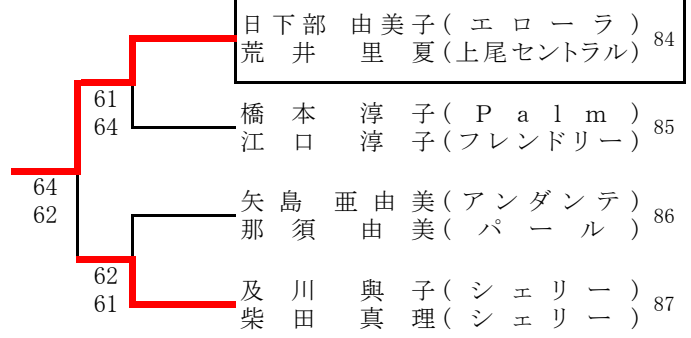

ソニー生命カップ第44回全国レディーステニス大会 埼玉県決勝大会

シード順

- 1 鈴木理恵・中條明子 (S・S・あさき)
- 2 栗原美奈子・三村めぐみ (J-Myth・アイビー)
- 3 藤原佐美子・須藤晶子 (Y.Yクラブ・Y.Yクラブ)
- 4 新井悦子・岡田悦子 (上尾セントラル・ミラクル・P)

*第4シードは抽選により決定

決勝戦

3位決定戦

そうか公園

川越運動公園(1)

川越運動公園(2)

1R 2R

2R 1R

大宮第二公園 (1)

大宮第二公園 (2)

大宮第二公園 (3)

大宮第二公園 (4)

大宮第二公園 (5)