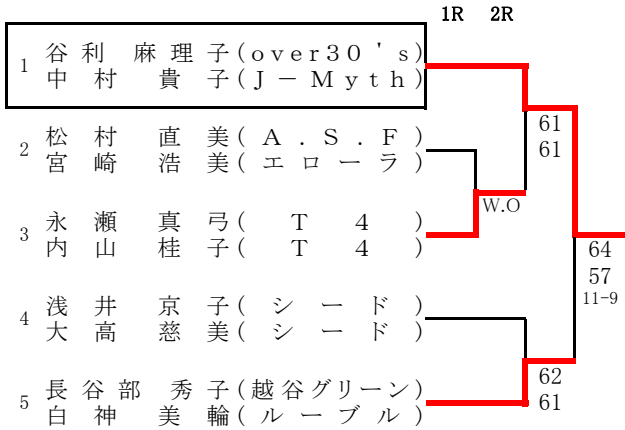

ソニー生命カップ第44回全国レディーステニス大会 埼玉県決勝大会

シード順

- 1 鈴木理恵・中條明子 (S・S・あさき)
- 2 栗原美奈子・三村めぐみ (J-Myth・アイビー)
- 3 藤原佐美子・須藤晶子 (Y.Yクラブ・Y.Yクラブ)
- 4 新井悦子・岡田悦子 (上尾セントラル・ミラクル・P)

*第4シードは抽選により決定

決勝戦

3位決定戦

そうか公園

川越運動公園(1)