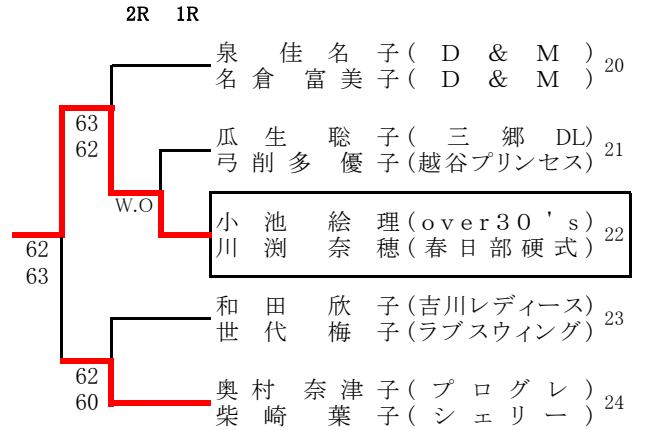

ソニー生命カップ第44回全国レディーステニス大会 埼玉県決勝大会

シード順

- 1 鈴木理恵・中條明子 (S・S・あさき)
- 2 栗原美奈子・三村めぐみ (J-Myth・アイビー)
- 3 藤原佐美子・須藤晶子 (Y.Yクラブ・Y.Yクラブ)
- 4 新井悦子・岡田悦子 (上尾セントラル・ミラクル・P)

*第4シードは抽選により決定

決勝戦

3位決定戦

そうか公園

川越運動公園(1)

川越運動公園(2)

1R 2R

2R 1R

大宮第二公園 (1)

大宮第二公園 (2)

大宮第二公園 (3)

大宮第二公園 (4)

大宮第二公園 (5)