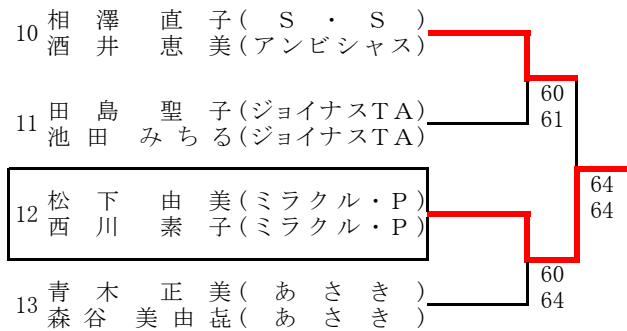

ソニー生命カップ第44回全国レディーステニス大会 埼玉県決勝大会

シード順

- 1 鈴木理恵・中條明子 (S・S・あさき)
- 2 栗原美奈子・三村めぐみ (J-Myth・アイビー)
- 3 藤原佐美子・須藤晶子 (Y.Yクラブ・Y.Yクラブ)
- 4 新井悦子・岡田悦子 (上尾セントラル・ミラクル・P)

*第4シードは抽選により決定

決勝戦

3位決定戦

そうか公園

川越運動公園(1)

川越運動公園(2)

1R 2R

2R 1R

大宮第二公園 (1)

大宮第二公園 (2)

大宮第二公園 (3)

大宮第二公園 (4)

大宮第二公園 (5)