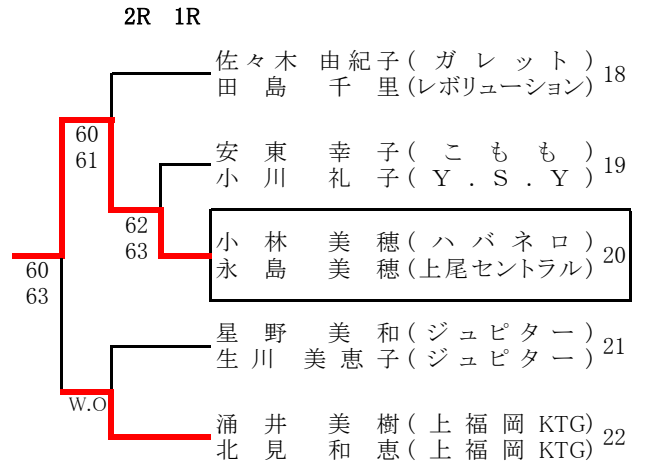

ソニー生命カップ第44回全国レディーステニス大会 埼玉県決勝大会

シード順

- 1 鈴木理恵・中條明子 (S・S・あさき)
- 2 栗原美奈子・三村めぐみ (J-Myth・アイビー)
- 3 藤原佐美子・須藤晶子 (Y.Yクラブ・Y.Yクラブ)
- 4 新井悦子・岡田悦子 (上尾セントラル・ミラクル・P)

*第4シードは抽選により決定

決勝戦

3位決定戦

そうか公園

川越運動公園(1)

川越運動公園(2)

1R 2R

2R 1R

大宮第二公園 (1)

大宮第二公園 (2)

大宮第二公園 (3)

大宮第二公園 (4)

大宮第二公園 (5)