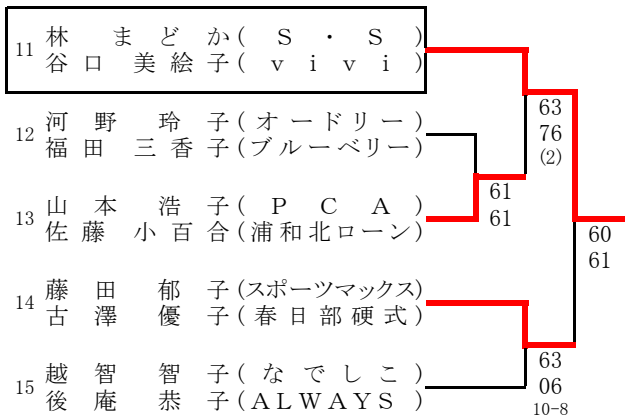

ソニー生命カップ第44回全国レディーステニス大会 埼玉県決勝大会

シード順

- 1 鈴木理恵・中條明子 (S・S・あさき)
- 2 栗原美奈子・三村めぐみ (J-Myth・アイビー)
- 3 藤原佐美子・須藤晶子 (Y.Yクラブ・Y.Yクラブ)
- 4 新井悦子・岡田悦子 (上尾セントラル・ミラクル・P)

*第4シードは抽選により決定

決勝戦

3位決定戦

そうか公園

川越運動公園(1)

川越運動公園(2)

1R 2R

2R 1R

大宮第二公園 (1)

大宮第二公園 (2)

大宮第二公園 (3)

大宮第二公園 (4)

大宮第二公園 (5)