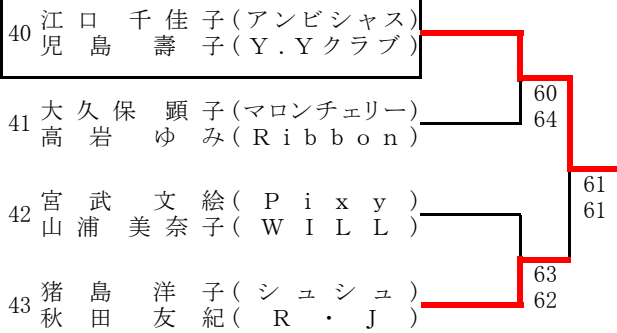

ソニー生命カップ第44回全国レディーステニス大会 埼玉県決勝大会

シード順

- 1 鈴木理恵・中條明子 (S・S・あさき)
- 2 栗原美奈子・三村めぐみ (J-Myth・アイビー)
- 3 藤原佐美子・須藤晶子 (Y.Yクラブ・Y.Yクラブ)
- 4 新井悦子・岡田悦子 (上尾セントラル・ミラクル・P)

*第4シードは抽選により決定

決勝戦

3位決定戦

そうか公園

川越運動公園(1)

川越運動公園(2)

1R 2R

2R 1R

大宮第二公園 (1)

大宮第二公園 (2)

大宮第二公園 (3)

大宮第二公園 (4)

大宮第二公園 (5)