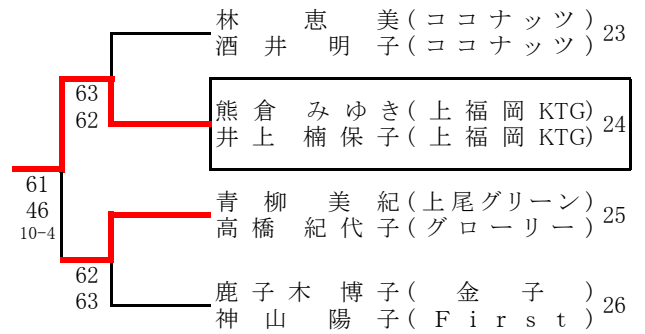

ソニー生命カップ第44回全国レディーステニス大会 埼玉県決勝大会

シード順

- 1 鈴木理恵・中條明子 (S・S・あさき)
- 2 栗原美奈子・三村めぐみ (J-Myth・アイビー)
- 3 藤原佐美子・須藤晶子 (Y.Yクラブ・Y.Yクラブ)
- 4 新井悦子・岡田悦子 (上尾セントラル・ミラクル・P)

*第4シードは抽選により決定

決勝戦

3位決定戦

そうか公園

川越運動公園(1)

川越運動公園(2)

1R 2R

2R 1R

大宮第二公園 (1)

大宮第二公園 (2)

大宮第二公園 (3)

大宮第二公園 (4)

大宮第二公園 (5)