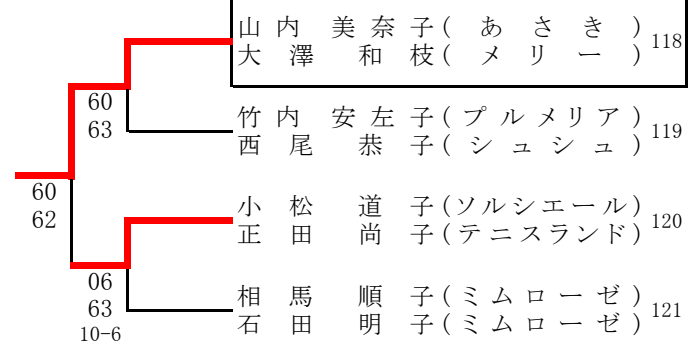

ソニー生命カップ第44回全国レディーステニス大会 埼玉県決勝大会

シード順

- 1 鈴木理恵・中條明子 (S・S・あさき)
- 2 栗原美奈子・三村めぐみ (J-Myth・アイビー)
- 3 藤原佐美子・須藤晶子 (Y.Yクラブ・Y.Yクラブ)
- 4 新井悦子・岡田悦子 (上尾セントラル・ミラクル・P)

*第4シードは抽選により決定

決勝戦

3位決定戦

そうか公園

川越運動公園(1)

川越運動公園(2)

1R 2R

2R 1R

大宮第二公園 (1)

大宮第二公園 (2)

大宮第二公園 (3)

大宮第二公園 (4)

大宮第二公園 (5)