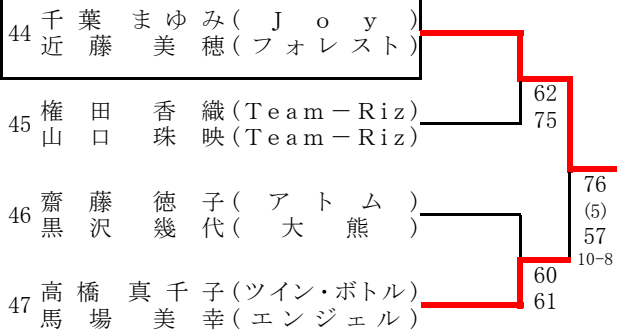

ソニー生命カップ第44回全国レディーステニス大会 埼玉県決勝大会

シード順

- 1 鈴木理恵・中條明子 (S・S・あさき)
- 2 栗原美奈子・三村めぐみ (J-Myth・アイビー)
- 3 藤原佐美子・須藤晶子 (Y.Yクラブ・Y.Yクラブ)
- 4 新井悦子・岡田悦子 (上尾セントラル・ミラクル・P)

*第4シードは抽選により決定

決勝戦

3位決定戦

そうか公園

川越運動公園(1)

川越運動公園(2)

1R 2R

2R 1R

大宮第二公園 (1)

大宮第二公園 (2)

大宮第二公園 (3)

大宮第二公園 (4)

大宮第二公園 (5)