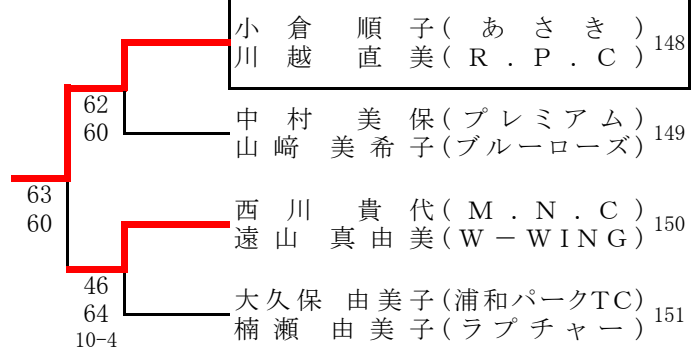

ソニー生命カップ第44回全国レディーステニス大会 埼玉県決勝大会

シード順

- 1 鈴木理恵・中條明子 (S・S・あさき)
- 2 栗原美奈子・三村めぐみ (J-Myth・アイビー)
- 3 藤原佐美子・須藤晶子 (Y.Yクラブ・Y.Yクラブ)
- 4 新井悦子・岡田悦子 (上尾セントラル・ミラクル・P)

*第4シードは抽選により決定

決勝戦

3位決定戦

そうか公園

川越運動公園(1)

川越運動公園(2)

1R 2R

2R 1R

大宮第二公園 (1)

大宮第二公園 (2)

大宮第二公園 (3)

大宮第二公園 (4)

大宮第二公園 (5)