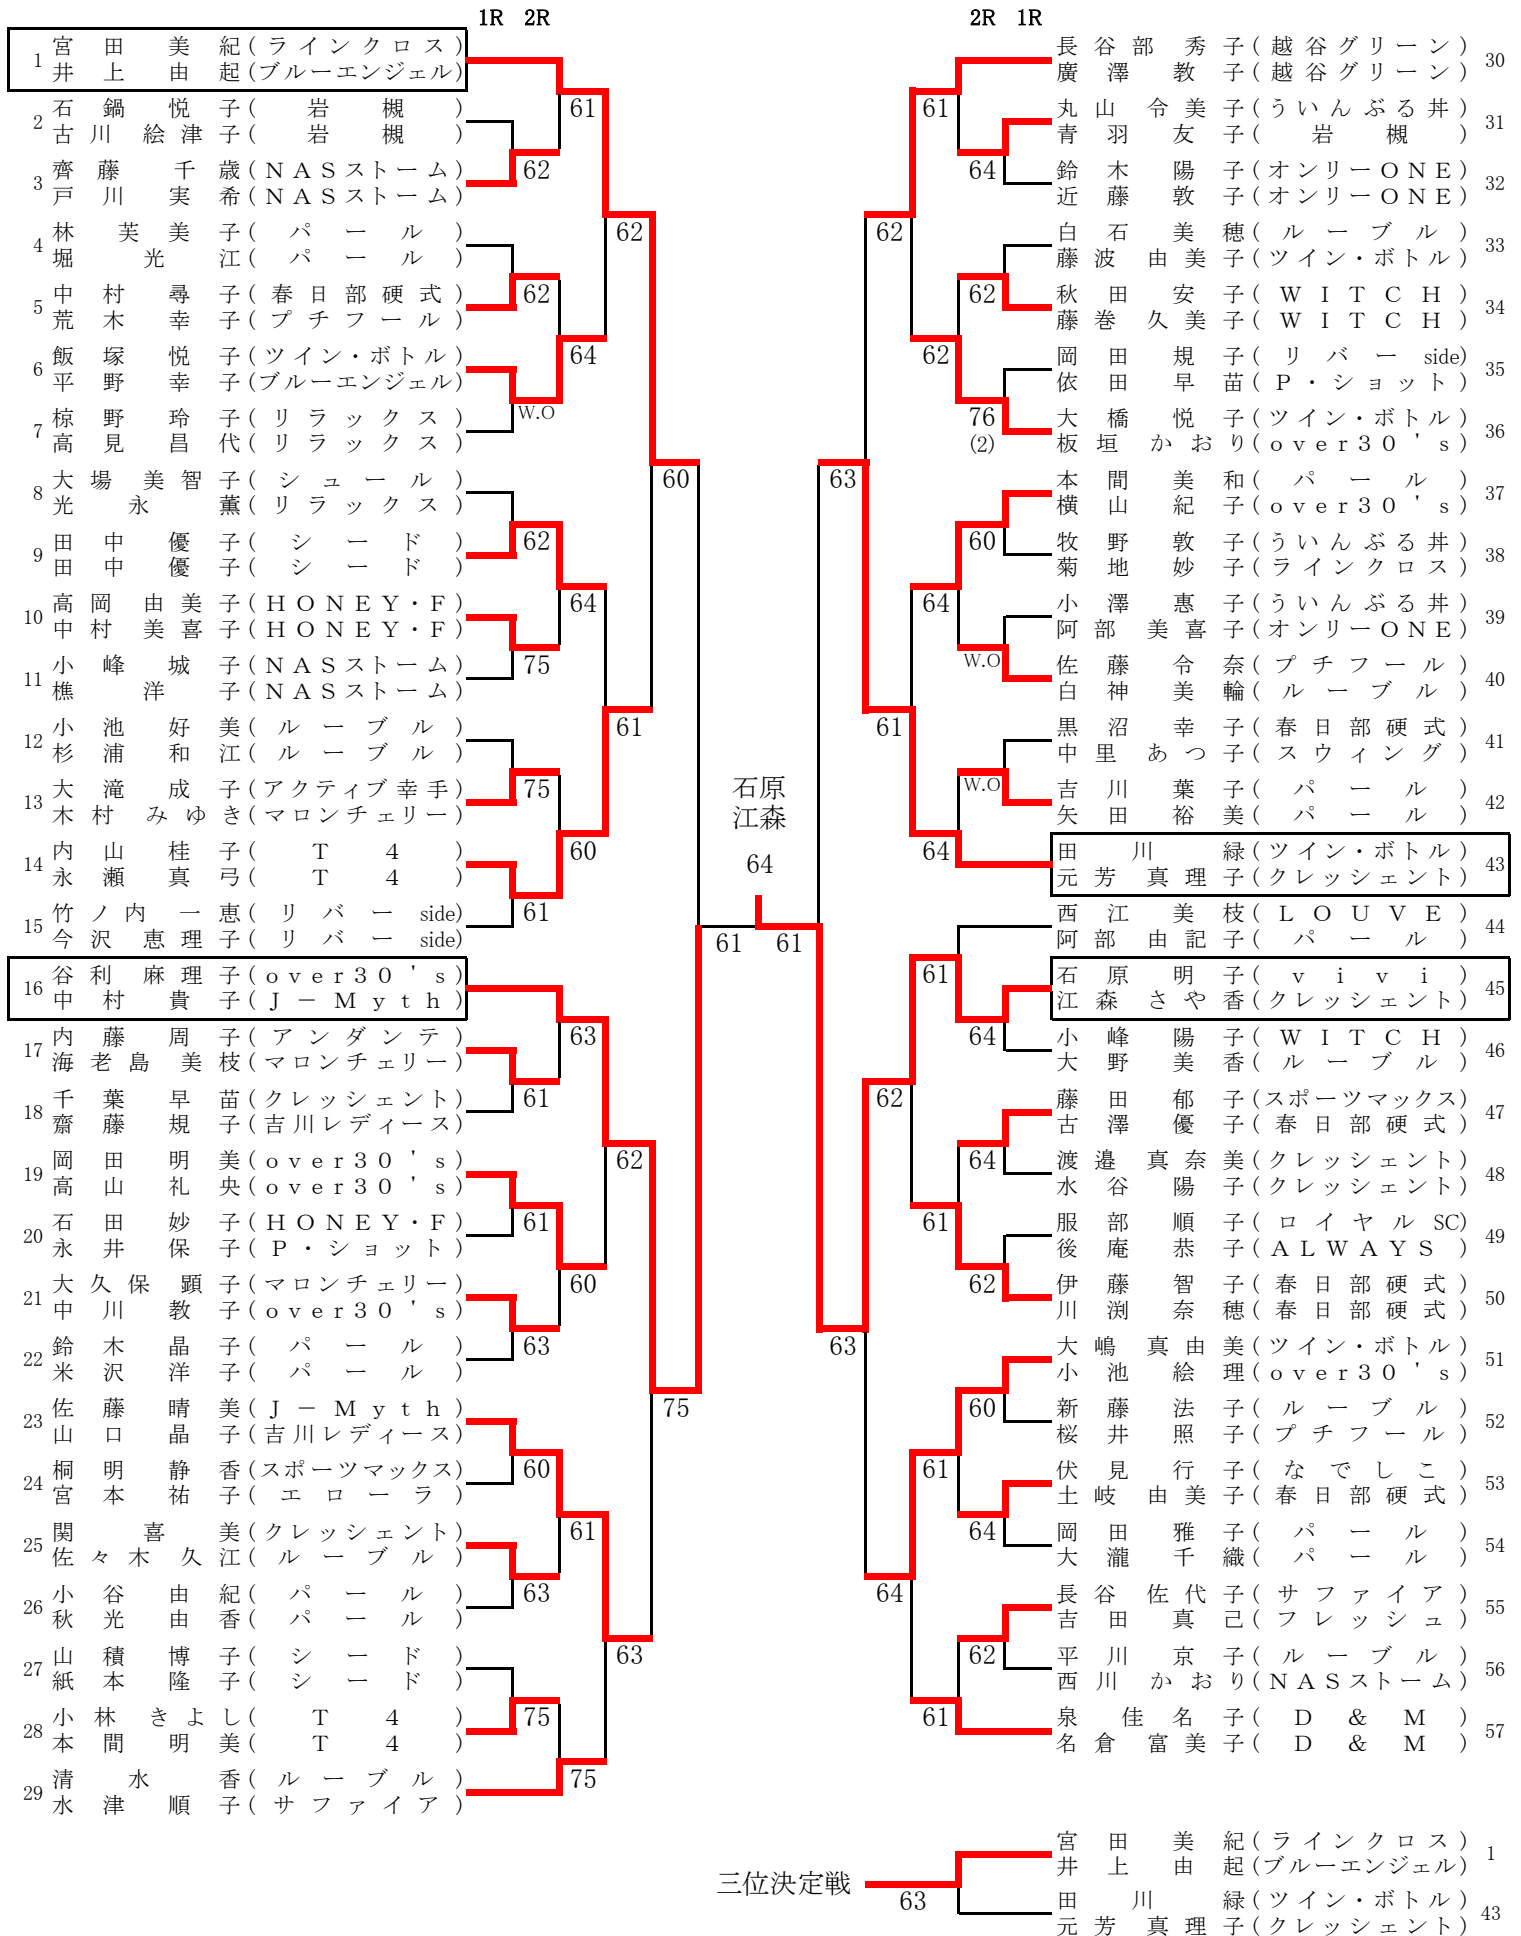

# C級

1R 2R

2R 1R

1	高野明美 (ロイヤル SC)	藤井とし子 (ラインクロス)	32
2	石山祐子 (越谷プリンセス)	池田由美 (ALWAYS)	33
3	松岡成美 (シード)	秋元京子 (なでしこ)	34
4	小彦和板智子 (マロンチェリー)	種村裕美子 (G.P.T岩槻)	35
5	鈴野秀枝 (武里 TC)	村上喜美子 (G.P.T岩槻)	36
6	望月淑美 (吉川レディース)	秋田中正子 (ういんぶる井)	37
7	松田みこ (シード)	田中加代子 (パール)	38
8	前田かおり (関宿グリーン)	荒井妙子 (吉川レディース)	39
9	君村規子 (関宿グリーン)	小野有希子 (なでしこ)	40
10	設楽智美 (ALWAYS)	小野明美 (ラインクロス)	41
11	酒井陽子 (吉川レディース)	金井かね子 (リラックス)	42
12	内田直秀 (越谷プリンセス)	富岡礼子 (ツイン・ボトル)	43
13	下田直秀 (越谷プリンセス)	玉川淳子 (T 4)	44
14	青沼淳子 (マロンチェリー)	古川園子 (パール)	45
15	後藤美千代 (吉川レディース)	吉田みさ子 (サタディテニス)	46
16	森泉薫 (ALWAYS)	富永みさ枝 (サタディテニス)	47
17	滝口由紀子 (クレッシェント)	須合千寿子 (ロイヤル SC)	48
18	谷川久美子 (なでしこ)	小林緑 (ロイヤル SC)	49
19	藤友美子 (なでしこ)	野原由起子 (ウェーブ)	50
20	日下部美津子 (ウェーブ)	浅野知美 (マロンチェリー)	51
21	尾崎美保 (マロンチェリー)	鈴木由紀子 (なでしこ)	52
22	村本聖子 (シード)	遠藤仁美 (なでしこ)	53
23	小川知子 (スポーツマックス)	間宮則子 (リラックス)	54
24	小宮祐子 (NASストーム)	長賀壽子 (リラックス)	55
25	山越ゆかり (エローラ)	岩瀬富恵 (マロンチェリー)	56
26	鶴見紀子 (エローラ)	長谷川由貴子 (なでしこ)	57
27	坂田利永 (吉川レディース)	和田欣子 (吉川レディース)	58
28	保裕美子 (なでしこ)	世代梅子 (ラブスウィング)	59
29	岩瀬和子 (シュール)	大川直美 (スウィング)	60
30	中早苗 (WITCH)	山下希代子 (スウィング)	61
31	吉田房和 (なでしこ)	矢島亜由美 (アンダンテ)	62
32	小島里香 (リラックス)	遠藤潤朱 (岩槻)	63
33	藤上博美 (リラックス)	井岡川香代 (クローバー)	64
34	吉野幸子 (吉川レディース)	本智子 (パール)	65
35	木山夏海 (吉川レディース)	寺口純子 (パール)	66
36	川辺文子 (ラインクロス)	小路由美 (吉川レディース)	67
37	石田菊枝 (LOUVE)	米澤久美子 (吉川レディース)	68
38	高野美代子 (LOUVE)	小坂早苗 (over 30's)	69
39	網本桂子 (関宿グリーン)	菊地和代 (ロイヤル SC)	70
40	平井かおり (NASストーム)	中村弘美 (スポーツマックス)	71
41	芝田裕子 (ロイヤル SC)	上澤芳江 (ALWAYS)	72
42	竹中ゆかり (ロイヤル SC)	北田原佳子 (D & M)	73
43	高橋陽子 (春日部硬式)	押田敦子 (シード)	74
44	坂爪多喜美 (ループル)	関陽子 (シード)	75
45	松木さやか (ラインクロス)	藤井キイ (ラインクロス)	76
46	那須由美 (パール)	宮川直己 (吉川レディース)	77
47		石塚明美 (関宿グリーン)	78
48		吉田はるみ (ウェーブ)	79
49		森実まゆ (D & M)	80
50		齊藤陽子 (ループル)	81
51		高岡久美子 (アンダンテ)	82
52		島村由美子 (マロンチェリー)	83
53		海老沼順子 (クレッシェント)	84
54		戸田はるみ (クレッシェント)	85
55		田代勝枝 (吉川レディース)	86
56		坂ノ上香 (吉川レディース)	87
57		佐久間洋子 (パール)	88
58		斎藤陽子 (パール)	89
59			90

三位決定戦

小川知子 (スポーツマックス)	16
高岡久美子 (アンダンテ)	59
島村由美子 (マロンチェリー)	59