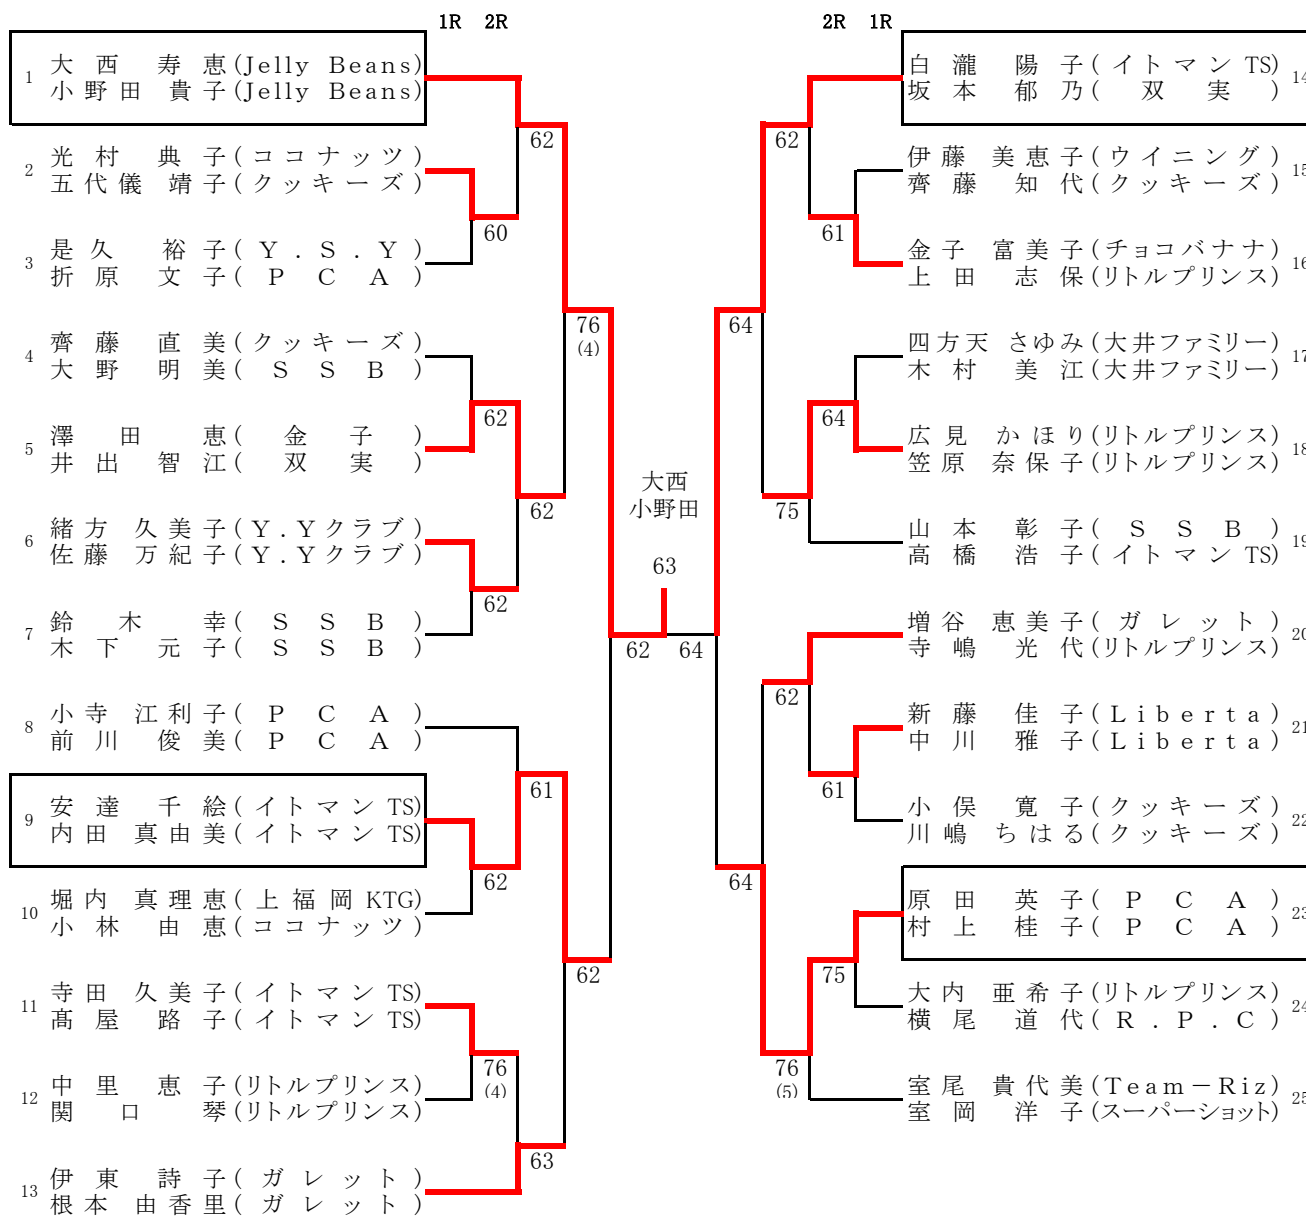

D級

B級

		1R 2R		2R 1R		
1	仙波明子 (N B D)				小林立幸子 (F i r s t)	29
2	本橋亜紀 (N B D)				富田文枝 (月見野)	30
3	横川弥生 (若葉台)		64	63	水谷良子 (コアラ)	31
4	高橋和賀子 (リトルプリンス)			62	海老原ミキ (どんぐり)	32
5	松原久美 (R . P . C)		63	64	菊池由香 (ココナッツ)	33
6	堀越文子 (J o y)			61	金子美子 (P C A)	34
7	丸山理恵 (金子)			62	松津京子 (トゥインクル)	35
8	石田由紀 (スーパーショット)		64	61	小川気代江 (トゥインクル)	36
9	佐々木律子 (どんぐり)		61	62	佐藤由美 (P C A)	37
10	松本道子 (どんぐり)			61	清藤映子 (P C A)	38
11	滝口后代 (イトマン TS)		62	w.o	林恵美 (ココナッツ)	39
12	小林富美子 (双実)			63	酒井明子 (ココナッツ)	40
13	小林弘美 (あさき)		61	61	長島成美 (レボリューション)	41
14	長岐美智子 (ココナッツ)			61	正木真由美 (Y . S . Y)	42
15	江黒真由美 (ガレット)		64	63	岡田幸子 (大井ファミリー)	43
16	加藤久美子 (ガレット)			63	吉富みゆき (大井ファミリー)	44
17	千葉まゆみ (J o y)		63	75	金子潤子 (リトルプリンス)	45
18	近藤美穂 (フォレスト)			63	富松寿恵 (トゥインクル)	46
19	鈴木真弓 (あさき)		75	76	藤井恵子 (コアラ)	47
20	青木正美 (あさき)			(1)	田中順子 (あたご)	48
21	横田恵美子 (双実)		62	63	鈴木容子 (双実)	49
22	関根真由美 (双実)			63	木村美喜子 (双実)	50
23	佐藤幸子 (P i x y)		63	60	小林あす美 (あたご)	51
24	中村優子 (クッキー)			60	守谷恵里子 (あたご)	52
25	水越由美子 (あさき)		64	63	栗原裕子 (あさき)	53
26	水谷今日子 (あさき)			63	小原喜代美 (リトルプリンス)	54
27	中村美恵子 (レボリューション)		62	63	熊倉みゆき (上福岡 KTG)	55
28	大松秀子 (レボリューション)			61	井上楠保子 (上福岡 KTG)	56
29	山浦美奈子 (W I L L)		64	61	田中裕美 (みんなのテニス)	57
30	宮武文絵 (P i x y)			76	鈴木要子 (Y . Y クラブ)	58
31	木下明美 (ココナッツ)		62	(4)	植田成江 (上福岡 KTG)	59
32	西端志津 (ココナッツ)			w.o	内田典子 (あさき)	60
33	田中久美子 (Jelly Beans)		64	61	大山圭子 (大井フレンズ)	61
34	名取絵里子 (Jelly Beans)			61	山越紀子 (J o y)	62
35	茂木恵子 (Y . S . Y)		62	62	佐々木ゆり (上福岡 KTG)	63
36	花田玲子 (Y . S . Y)			62	宮崎美樹 (コアラ)	64
37	林初江 (リトルプリンス)		62	62	山口喜代子 (大井ファミリー)	65
38	熊田信子 (リトルプリンス)			61	上小路清美 (月見野)	66
39	村田ひろみ (F i r s t)		62	62	細矢美知 (リトルプリンス)	67
40	黒沢めぐみ (F i r s t)			61	早川久美子 (リトルプリンス)	68
41	鳥田理恵 (レボリューション)		60	61	山内葉子 (イトマン TS)	69
42	蓮見順子 (上福岡 KTG)			61	高野純子 (N B D)	70
43	権田香織 (Team-Riz)		76	62	原田恵子 (Y . S . Y)	71
44	山口珠映 (Team-Riz)		(2)	62	小川礼子 (Y . S . Y)	72
45	三橋美紀 (チョコバナナ)		60	76	細谷典子 (あさき)	73
46	岡部優子 (チョコバナナ)			(4)	林慶子 (あさき)	74
47	井上由美 (P C A)		76	62	大賀由季子 (あさき)	75
48	栢山真由美 (アプリコット)		(8)	62	浮田知美 (ココナッツ)	76
49	守谷裕子 (双実)		75	62	新高町子 (上福岡 KTG)	77
50	保科祐子 (双実)			63	高橋泰子 (J o y)	78
51	長井歩美 (レボリューション)		63	62	涌井美樹 (上福岡 KTG)	79
52	山本浩子 (P C A)			75	北見和恵 (上福岡 KTG)	80
53	早津美智世 (あさき)		60	62	畠山千景 (大井フレンズ)	81
54	土田志摩 (クッキー)			62	浜中則子 (あたご)	82
55	杉田深雪 (双実)		75	62	唐澤裕美 (ガレット)	83
56	西村尚子 (双実)			60	内田英美 (フォレスト)	84

三位決定戦

60	木下明美 (ココナッツ)	16
	西端志津 (ココナッツ)	16
	佐々木ゆり (上福岡 KTG)	46
	宮崎美樹 (コアラ)	46