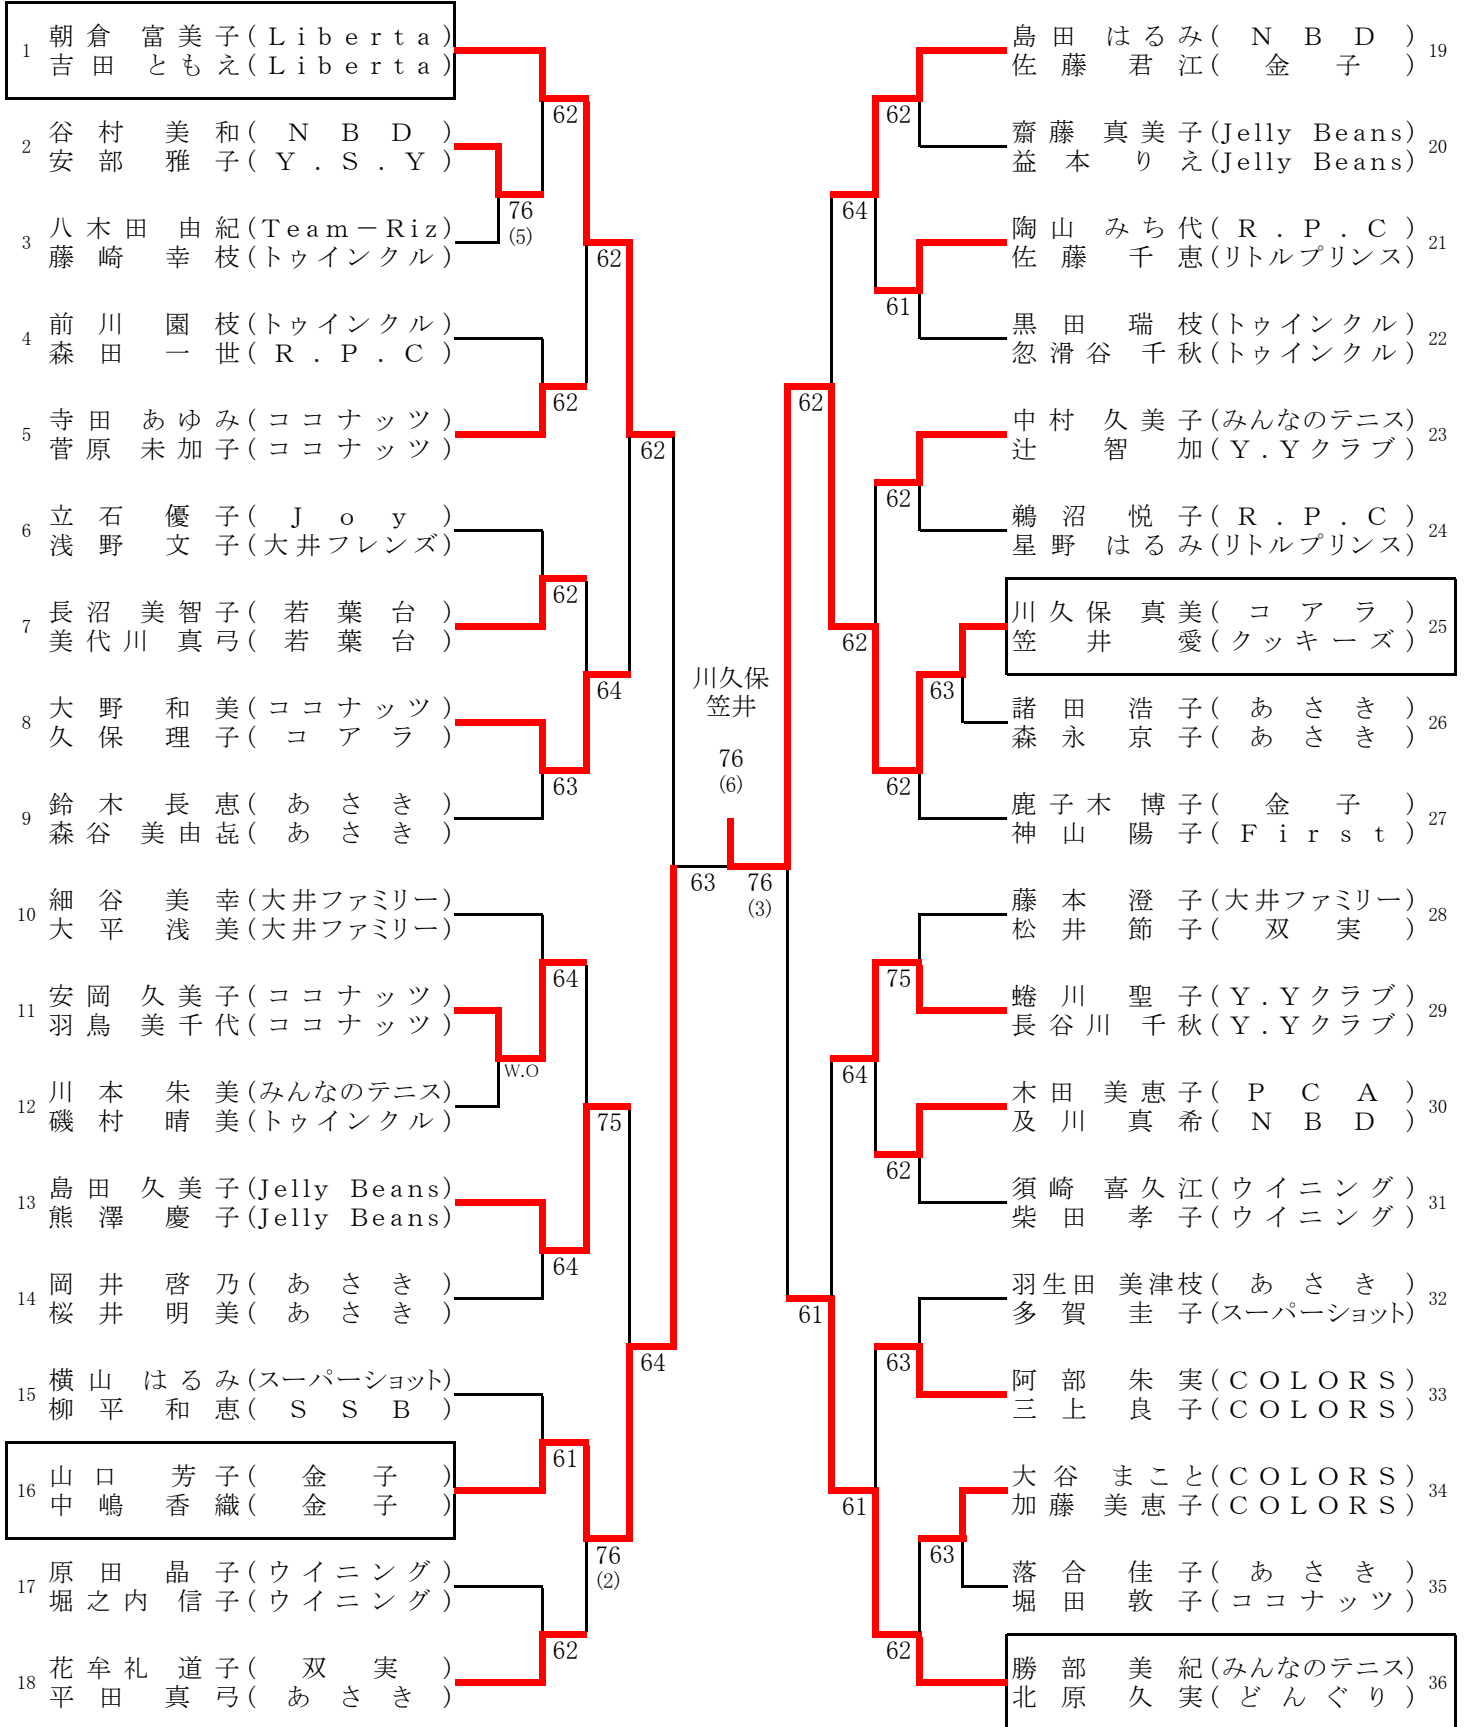

B級

		1R 2R		2R 1R		
1	仙波明子 (N B D)				小林立幸子 (F i r s t)	29
2	本橋亜紀 (N B D)				富田文枝 (月見野)	30
3	横川弥生 (若葉台)		64	63	水谷良子 (コアラ)	31
4	高橋和賀子 (リトルプリンス)			62	海老原ミキ (どんぐり)	32
5	松原久美 (R . P . C)		63	64	菊池由香 (ココナッツ)	33
6	堀越文子 (J o y)			61	金子美子 (P C A)	34
7	丸山理恵 (金子)			62	松津京子 (トゥインクル)	35
8	石田由紀 (スーパーショット)		64	61	小川気代江 (トゥインクル)	36
9	佐々木律子 (どんぐり)		61	62	佐藤由美 (P C A)	37
10	松本道子 (どんぐり)			61	清藤映子 (P C A)	38
11	滝口后代 (イトマン TS)		62	w.o	林恵美 (ココナッツ)	39
12	小林富美子 (双実)			63	酒井明子 (ココナッツ)	40
13	小林弘美 (あさき)		61	61	長島成美 (レボリューション)	41
14	長岐美智子 (ココナッツ)			61	正木真由美 (Y . S . Y)	42
15	江黒真由美 (ガレット)		64	63	岡田幸子 (大井ファミリー)	43
16	加藤久美子 (ガレット)			63	吉富みゆき (大井ファミリー)	44
17	千葉まゆみ (J o y)		63	75	金子潤子 (リトルプリンス)	45
18	近藤美穂 (フォレスト)			63	富松寿恵 (トゥインクル)	46
19	鈴木真弓 (あさき)		75	76	藤井恵子 (コアラ)	47
20	青木正美 (あさき)			(1)	田中順子 (あたご)	48
21	横田恵美子 (双実)		62	63	鈴木容子 (双実)	49
22	関根真由美 (双実)			63	木村美喜子 (双実)	50
23	佐藤幸子 (P i x y)		63	60	小林あす美 (あたご)	51
24	中村優子 (クッキー)			60	守谷恵里子 (あたご)	52
25	水越由美子 (あさき)		64	63	栗原裕子 (あさき)	53
26	水谷今日子 (あさき)			63	小原喜代美 (リトルプリンス)	54
27	中村美恵子 (レボリューション)		62	63	熊倉みゆき (上福岡 KTG)	55
28	大松秀子 (レボリューション)			61	井上楠保子 (上福岡 KTG)	56
29	山浦美奈子 (W I L L)		64	61	田中裕美 (みんなのテニス)	57
30	宮武文絵 (P i x y)			76	鈴木要子 (Y . Y クラブ)	58
31	木下明美 (ココナッツ)		62	(4)	植田成江 (上福岡 KTG)	59
32	西端志津 (ココナッツ)			w.o	内田典子 (あさき)	60
33	田中久美子 (Jelly Beans)		64	61	大山圭子 (大井フレンズ)	61
34	名取絵里子 (Jelly Beans)			61	山越紀子 (J o y)	62
35	茂木恵子 (Y . S . Y)		62	62	佐々木ゆり (上福岡 KTG)	63
36	花田玲子 (Y . S . Y)			62	宮崎美樹 (コアラ)	64
37	林初江 (リトルプリンス)		62	62	山口喜代子 (大井ファミリー)	65
38	熊田信子 (リトルプリンス)			61	上小路清美 (月見野)	66
39	村田ひろみ (F i r s t)		62	62	細矢美知 (リトルプリンス)	67
40	黒沢めぐみ (F i r s t)			61	早川久美子 (リトルプリンス)	68
41	鳥田理恵 (レボリューション)		60	61	山内葉子 (イトマン TS)	69
42	蓮見順子 (上福岡 KTG)			61	高野純子 (N B D)	70
43	権田香織 (Team-Riz)		76	62	原田恵子 (Y . S . Y)	71
44	山口珠映 (Team-Riz)		(2)	62	小川礼子 (Y . S . Y)	72
45	三橋美紀 (チョコバナナ)		60	76	細谷典子 (あさき)	73
46	岡部優子 (チョコバナナ)			(4)	林慶子 (あさき)	74
47	井上由美 (P C A)		76	62	大賀由季子 (あさき)	75
48	栢山真由美 (アプリコット)		(8)	62	浮田知美 (ココナッツ)	76
49	守谷裕子 (双実)		75	62	新高町子 (上福岡 KTG)	77
50	保科祐子 (双実)			63	高橋泰子 (J o y)	78
51	長井歩美 (レボリューション)		63	62	涌井美樹 (上福岡 KTG)	79
52	山本浩子 (P C A)			75	北見和恵 (上福岡 KTG)	80
53	早津美智世 (あさき)		60	62	畠山千景 (大井フレンズ)	81
54	土田志摩 (クッキー)			62	浜中則子 (あたご)	82
55	杉田深雪 (双実)		75	62	唐澤裕美 (ガレット)	83
56	西村尚子 (双実)			60	内田英美 (フォレスト)	84

三位決定戦

60	木下明美 (ココナッツ)	16
	西端志津 (ココナッツ)	16
	佐々木ゆり (上福岡 KTG)	46
	宮崎美樹 (コアラ)	46

C級

1R 2R

2R 1R