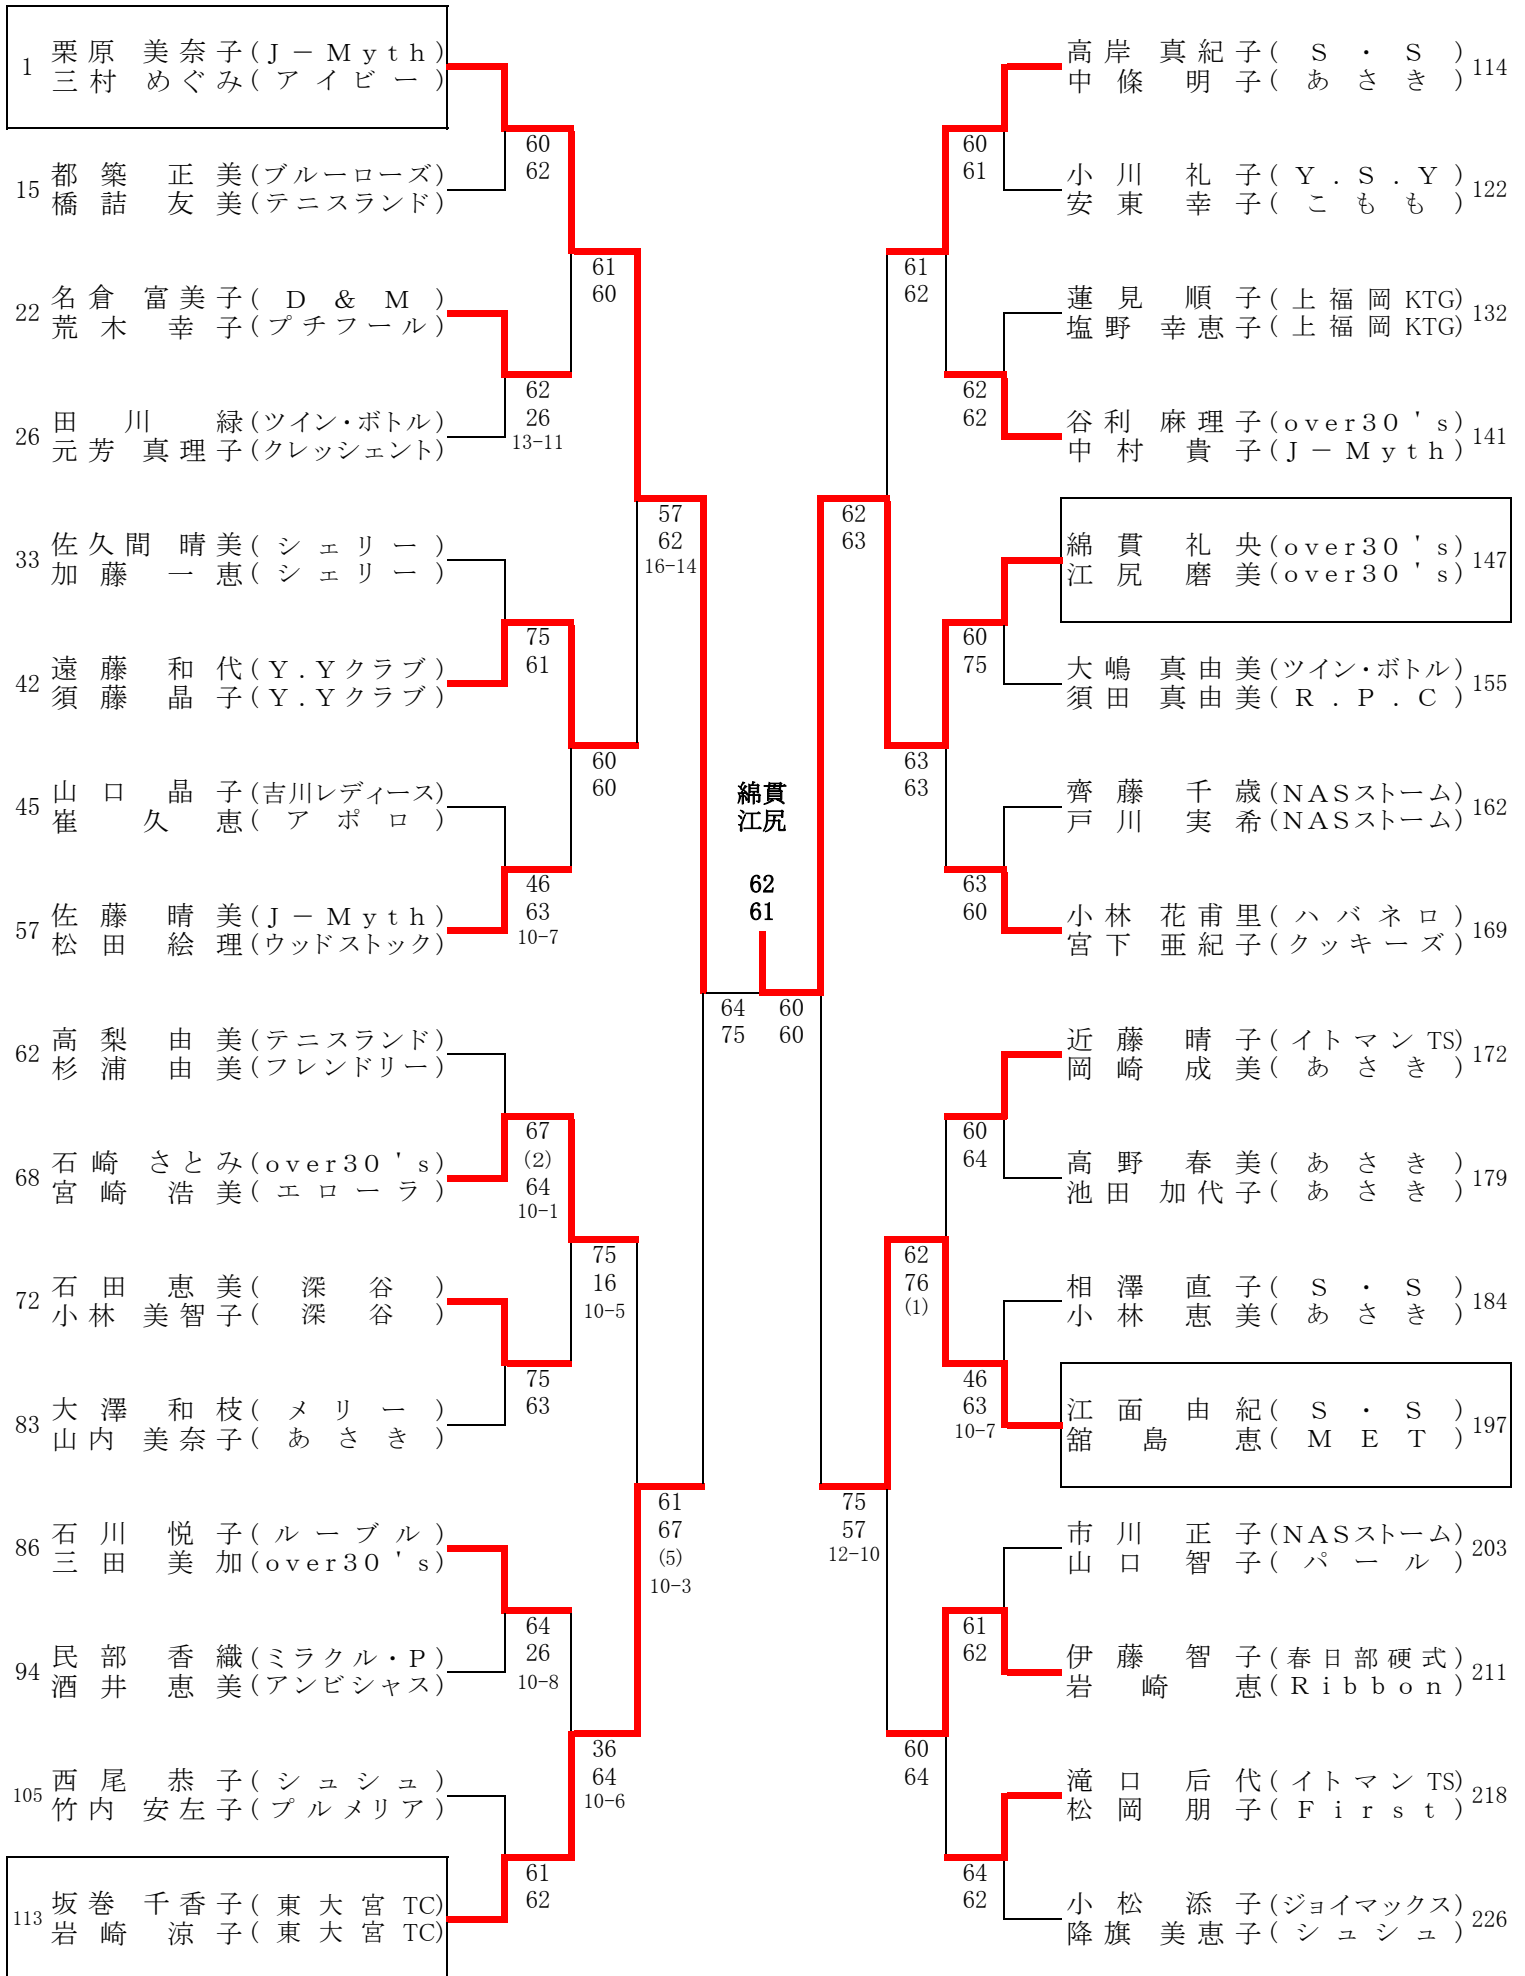

埼玉レディースベスト32

2023/2/1, 2, 7, 8, 13, 14 参加226組