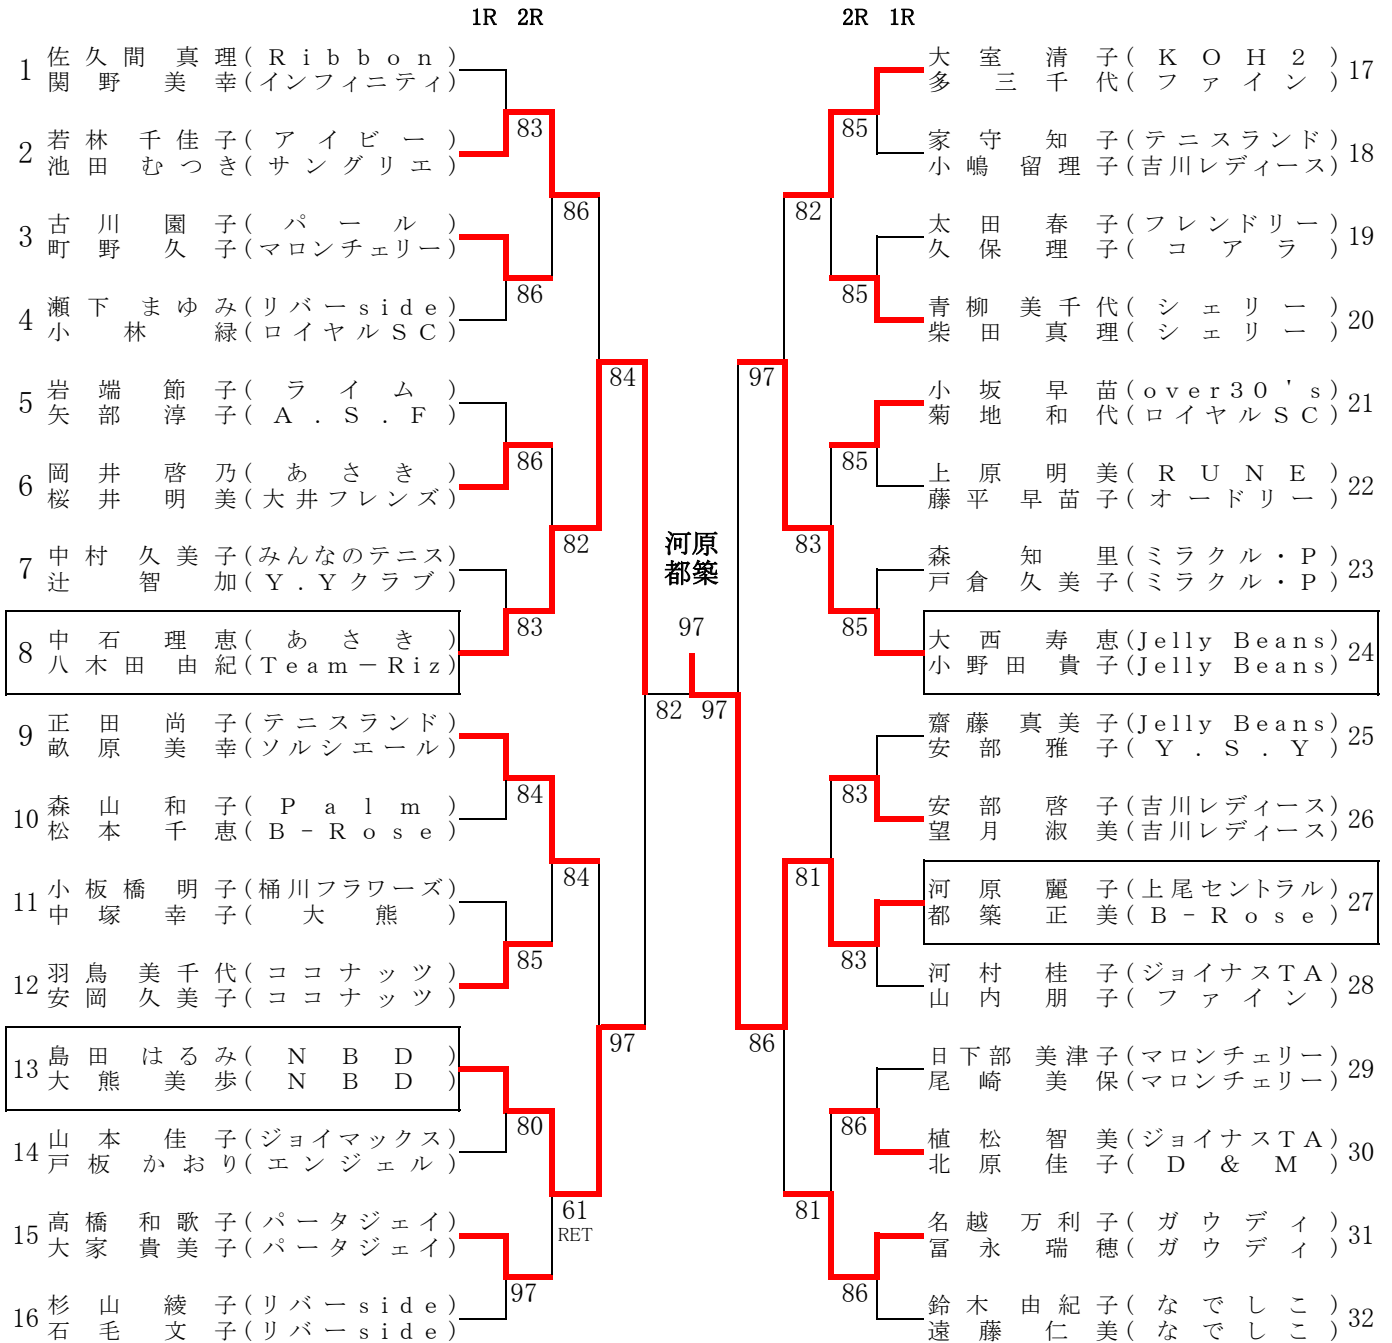

第44回 C級 ベスト32

参加 197組 2023/5/11,12,17,19

優	勝	河原 麗子 (上尾セントラル)
		都築 正美 (B-Rose)
準	優	中石 理恵 (あさき)
		八木田 由紀 (Team-Riz)
第	三	島田 はるみ (NBD)
	位	大熊 美歩 (NBD)
第	四	大西 寿恵 (Jelly Beans)
	位	小野田 貴子 (Jelly Beans)

第44回C級ダブルス大会 (1)