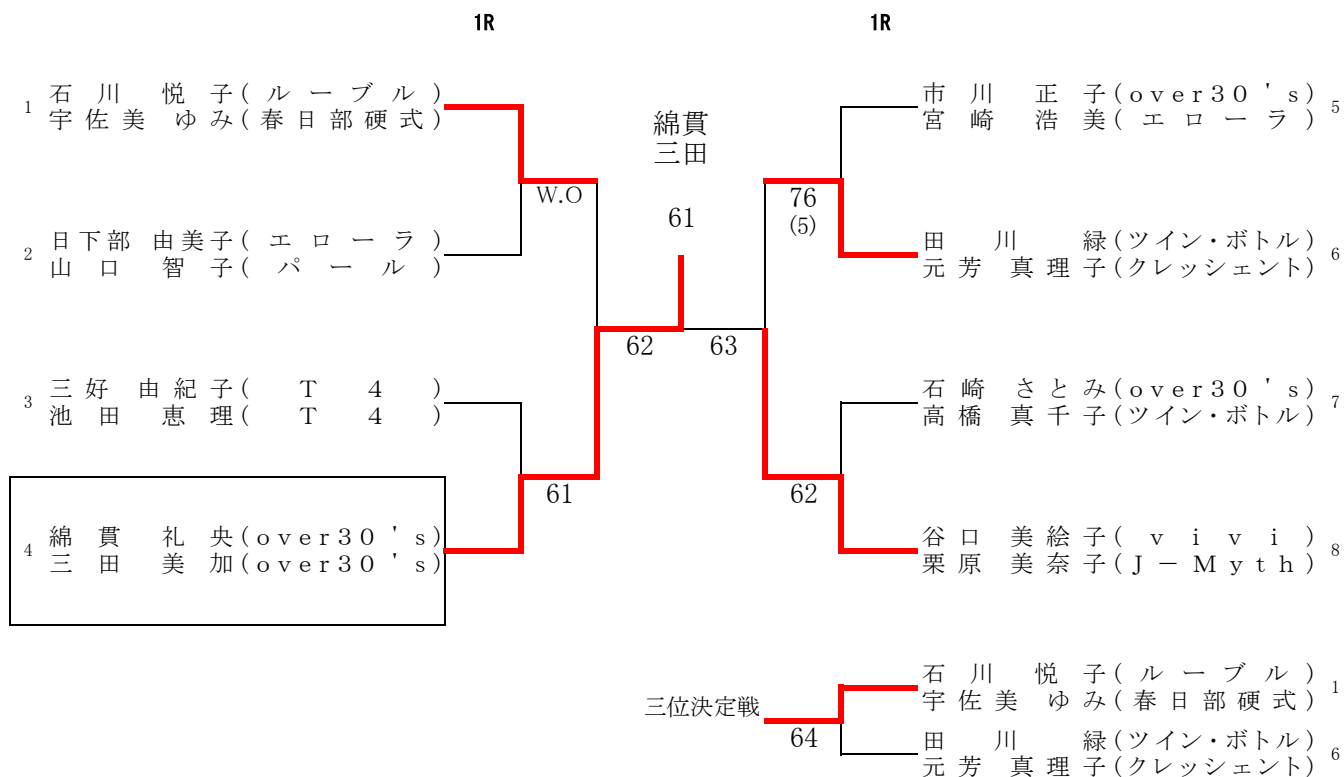

日 程 表

C級	10/13(金)	1R	2~28	9:00
			31~56	10:00
	2R	1.16.29.30 43.44.57	12:00	
	10/19(木)	残り試合	全員	9:00

D級	10/13(金)	1R	2.3.32.33	12:00
		2R	1~34	13:00
	10/19(木)	残り試合	全員	9:00

B級	10/18(水)	1R	2~28	9:00
			31~56	10:00
	2R	1.16.29.30 43.44.57	12:00	
	10/19(木)	残り試合	全員	10:00

A級	10/18(水)	1R	全員	12:00

全級	10/27(金)	残り試合		
	11/2(木)	予備日		

*集合時間を良く確認し、遅れないように集合してください

*日程が変更される場合があります。ホームページでのご確認をお願いします

A級