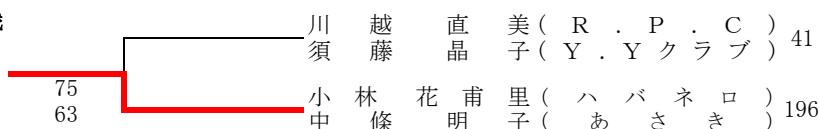

埼玉レディースベスト32

3位決定戦

埼玉レディース (1)

		1R	2R			2R	1R
1	栗原 美奈子 (J - Myth)						齊藤 千歳 (NASストーム)
2	三村 めぐみ (リトルプリンス)						戸川 実希 (NASストーム)
3	高橋 泰子 (Joy)	61		62		62	大石 南 (リセ)
4	新越 町子 (Joy)	62		62		62	山田 綾 (リセ)
5	宇田 薫 (メリー)	63		64		64	吉田 志美 (ソルシエール)
6	高野 知子 (どんぐり)	61		75		75	倉橋 理佐子 (ソルシエール)
7	正田 尚子 (テニスランド)		62				中村 貴世 (Y.S.Y)
8	小松 道子 (ソルシエール)		60			64	葉山 栄美子 (R.P.C)
9	玉置 里依 (ミラクル・P)	W.O		63		63	松本 和美 (大井フレンズ)
10	小桑 野愛 (ミラクル・P)			61		63	小林 弘美 (あさき)
11	四方天 さゆみ (大井ファミリー)		61			W.O	山本 美恵子 (WITCH)
12	木村 美江 (大井ファミリー)		62			W.O	中村 尋子 (春日部硬式)
13	諸田 浩子 (あさき)	62					岡田 明美 (over30's)
14	浅野 文子 (大井フレンズ)	61		26			板垣 かおり (over30's)
15	宮本 祐子 (エローラ)			64			青倉 恵利 (Cherry)
16	桐明 静香 (スポーツマックス)			10-6		62	谷川 潤子 (ジョイマックス)
17	小峰 城子 (NASストーム)	61				61	石垣 玲子 (VIVA)
18	樺洋 子 (NASストーム)	63				76	手塚 幸江 (VIVA)
19	永岑 由美子 (Stellar)	62				(3)	青柳 美紀 (上尾グリーン)
20	鈴木 博子 (アポロ)	62				76	高橋 紀代子 (グローリー)
21	川本 知子 (スポーツマックス)		61			62	W.O
22	小堀 本陽子 (スプリューム)		60			64	西川 知恵 (NASストーム)
23	古川 園子 (パール)	46					宮里 知恵 (シード)
24	町野 久子 (マロンチェリー)	63				61	椋野 玲子 (リラックス)
25	柴本 美有紀 (春日部硬式)	10-8				63	高見 昌代 (リラックス)
26	宇佐 美ゆみ (春日部硬式)	60				26	佐々木 千秋 (F)
27	山口 晶子 (吉川レディース)					76	新井 佳子 (ホットチリ)
28	中村 貴子 (J - Myth)			60	75	(3)	川越 直美 (R.P.C)
29	熊田 信子 (リトルプリンス)	61		75	62	10-2	須藤 直晶子 (Y.Yクラブ)
30	大久保 由美子 (浦和パークTC)	62				61	伊藤 紀子 (F)
31	西村 昌里 (大熊)	62				61	染本 澄代 (上尾セントラル)
32	時田 佳子 (深谷)	60				W.O	弓削 多優子 (越谷プリンセス)
33	水谷 越由美子 (あさき)		62				佐久間 洋子 (パール)
34	島今日 子 (あさき)		62			76	辻中 聡子 (浦和パークTC)
35	福田 貴子 (プレミアム)	46				(6)	野蘭 (浦和パークTC)
36	和田 賀美 (Palm)	75				75	越智 智子 (なでしこ)
37	根 めぐみ (スプリューム)	10-6				61	杉本 寛子 (シェリー)
38	田端 香織 (スプリューム)	61				62	森山 和子 (Palm)
39	須藤 珠美 (Joy)	61				63	加東 知美 (AAA)
40	馬場 美幸 (S.S)	61				64	寺谷 典子 (Stellar)
41	伴 香 (ドリァリス)			36			石塚 由香 (シュシュ)
42	有馬 弓子 (アトム)			76		62	上畠 里絵子 (グローリー)
43	横溝 由聰 (フレンドリー)	62		(3)		62	水津 順子 (サファイア)
44	草山 聡子 (シュシュ)	75		10-5		63	山辺 由美 (ポテチ)
45	荒井 妙子 (吉川レディース)		63			RET	伊藤 深雪 (ジョイマックス)
46	小嶋 留理子 (吉川レディース)		61				桑原 真紀 (ミッキーズ)
47	原田 加代子 (エンジェル)	64				63	田沼 真由美 (T.白くま)
48	柳澤 好江 (東大宮TC)	61				62	長谷部 秀子 (越谷グリーン)
49	秋田 友紀 (R.J)			76		63	梅谷 範子 (アルファ)
50	竹内 安左子 (ブルメリア)	(3)				63	宮川 圭子 (リセ)
51	飯島 久美子 (ソニヤ)	61				64	宮 蘭あゆみ (リセ)
52	大賀 由季子 (あさき)	64				76	佐々木 裕子 (NBD)
53	伊藤 智子 (春日部硬式)	62				(4)	林 初江 (リトルプリンス)
54	都築 正美 (B-Rose)	62				76	増岡 喜代美 (ポテチ)
55						(2)	鈴木 容子 (ポテチ)
						62	荒木 幸子 (プチフル)
						W.O	名倉 富美子 (D & M)