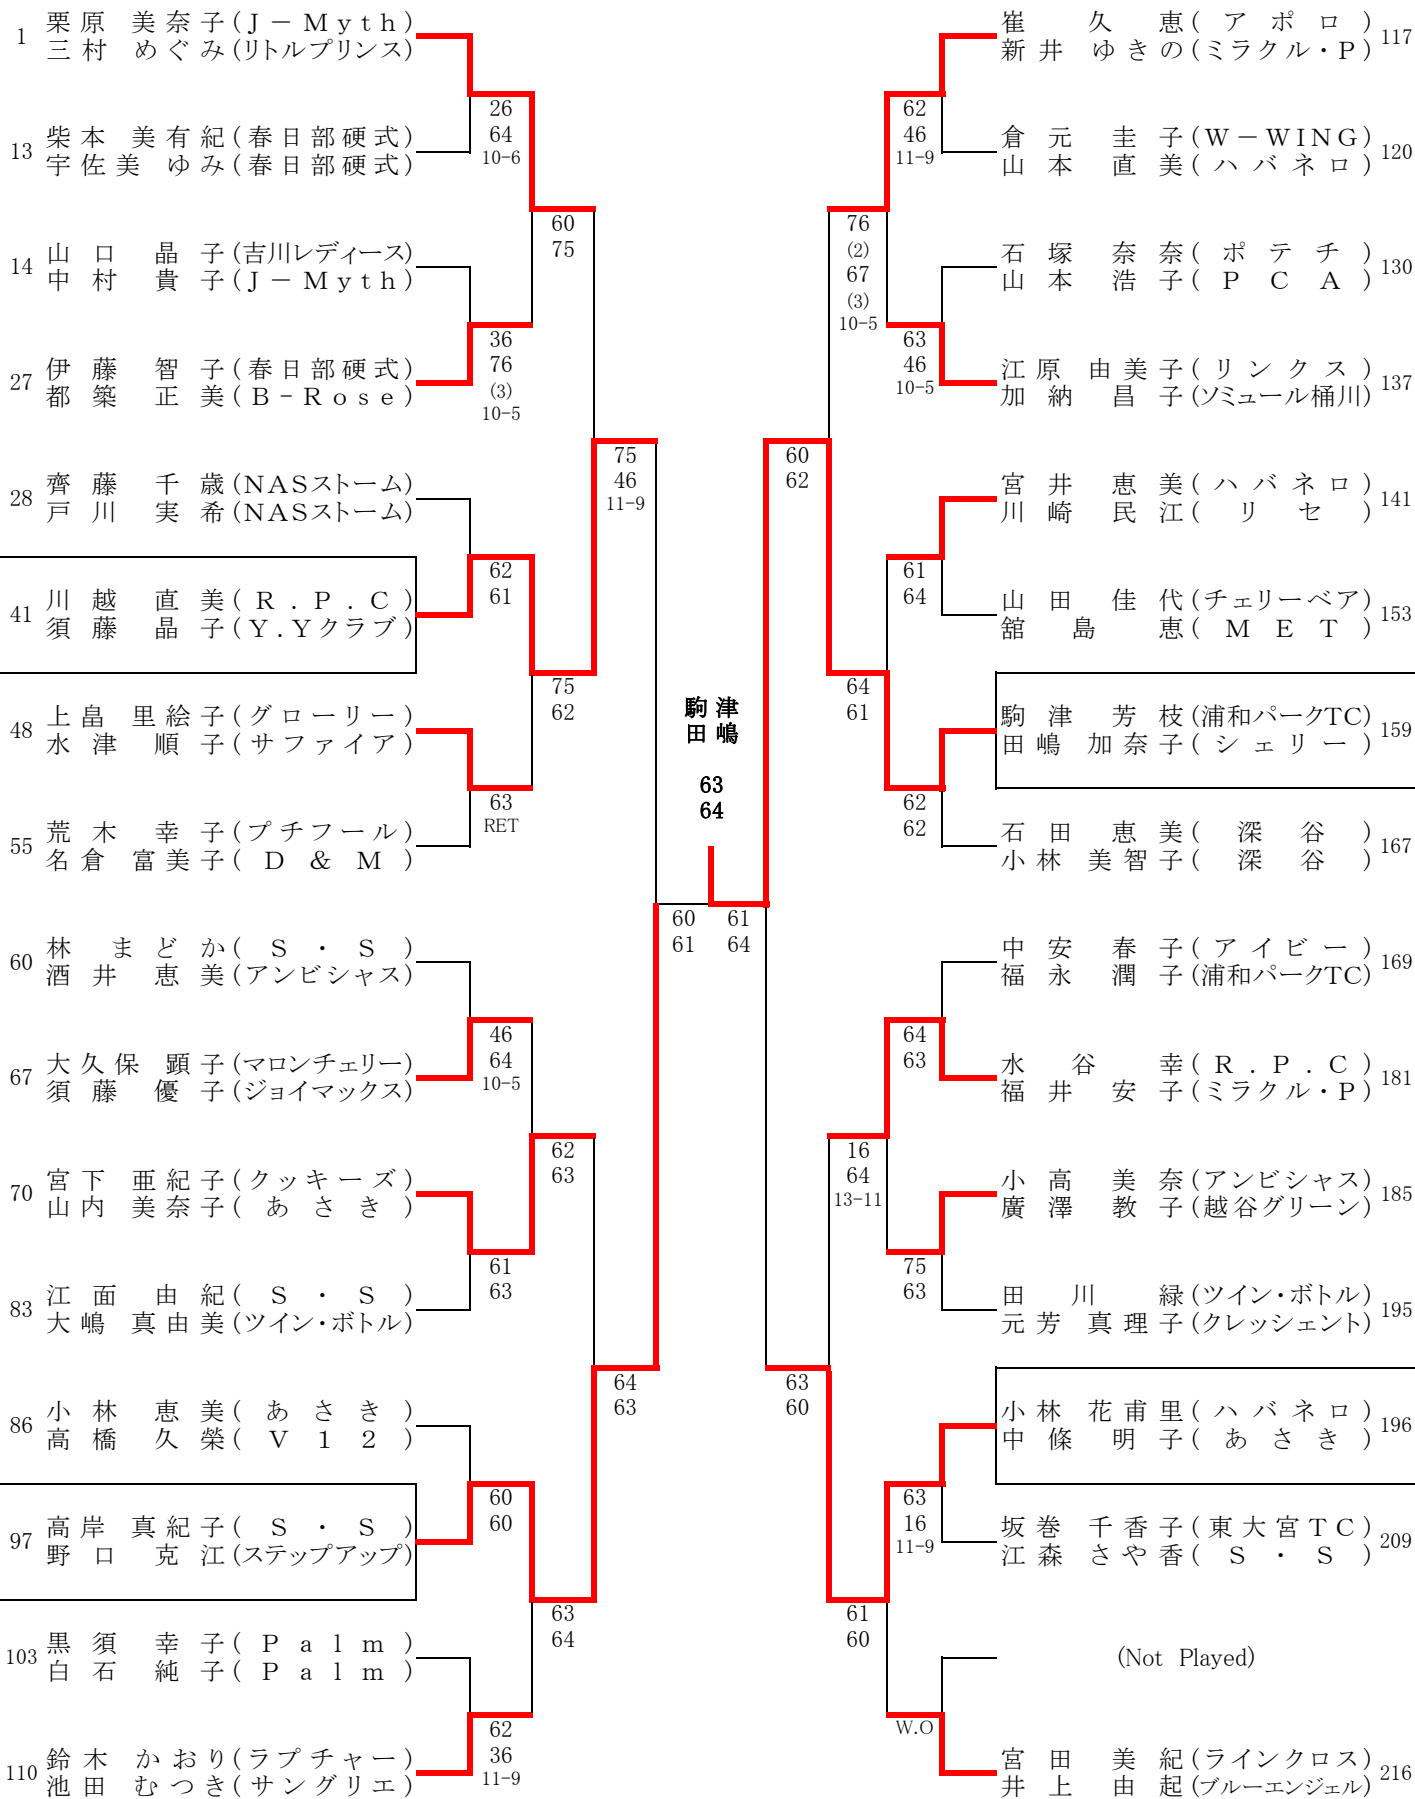

埼玉レディースベスト32

3位決定戦

埼玉レディース (1)

		1R	2R			2R	1R
1	栗原 美奈子 (J - Myth)						齊藤 千歳 (NASストーム)
2	三村 めぐみ (リトルプリンス)						戸川 実希 (NASストーム)
3	高橋 泰子 (Joy)	61		62		62	大石 南 (リセ)
4	新越 町子 (Joy)	62		62		62	山田 綾 (リセ)
5	宇田 薫 (メリー)	63		64		64	吉田 志美 (ソルシエール)
6	高野 知子 (どんぐり)	61		75		75	倉橋 理佐子 (ソルシエール)
7	正田 尚子 (テニスランド)		62				中村 貴世 (Y.S.Y)
8	小松 道子 (ソルシエール)		60			64	葉山 栄美子 (R.P.C)
9	玉置 里依 (ミラクル・P)	W.O		63		63	松本 和美 (大井フレンズ)
10	小桑 野愛 (ミラクル・P)			61		63	小林 弘美 (あさき)
11	四方天 さゆみ (大井ファミリー)		61			W.O	山本 美恵子 (WITCH)
12	木村 美江 (大井ファミリー)		62			W.O	中村 尋子 (春日部硬式)
13	諸田 浩子 (あさき)	62					岡田 明美 (over30's)
14	浅野 文子 (大井フレンズ)	61		26			板垣 かおり (over30's)
15	宮本 祐子 (エローラ)			64			青倉 恵利 (Cherry)
16	桐明 静香 (スポーツマックス)			10-6		62	谷川 潤子 (ジョイマックス)
17	小峰 城子 (NASストーム)	61				61	石垣 玲子 (VIVA)
18	樺洋 子 (NASストーム)	63				76	手塚 幸江 (VIVA)
19	永岑 由美子 (Stellar)	62				(3)	青柳 美紀 (上尾グリーン)
20	鈴木 博子 (アポロ)	62				76	高橋 紀代子 (グローリー)
21	川本 知子 (スポーツマックス)		61			62	W.O
22	小堀 本陽子 (スプリューム)		60			64	西川 知恵 (NASストーム)
23	古川 園子 (パール)	46					宮里 知恵 (シード)
24	町野 久子 (マロンチェリー)	63				61	椋野 玲子 (リラックス)
25	柴本 美有紀 (春日部硬式)	10-8				63	高見 昌代 (リラックス)
26	宇佐 美ゆみ (春日部硬式)	60				26	佐々木 千秋 (F)
27	山口 晶子 (吉川レディース)					76	新井 佳子 (ホットチリ)
28	中村 貴子 (J - Myth)			60	75	(3)	川越 直美 (R.P.C)
29	熊田 信子 (リトルプリンス)	61		75	62	10-2	須藤 直晶子 (Y.Yクラブ)
30	大久保 由美子 (浦和パークTC)	62				61	伊藤 紀子 (F)
31	西村 昌里 (大熊)	62				61	染本 澄代 (上尾セントラル)
32	時田 佳子 (深谷)	60				W.O	弓削 多優子 (越谷プリンセス)
33	水谷 越由美子 (あさき)		62				佐久間 洋子 (パール)
34	島今日 子 (あさき)		62			76	辻中 聡子 (浦和パークTC)
35	福田 貴子 (プレミアム)	46				(6)	野蘭 (浦和パークTC)
36	和田 賀美 (Palm)	75				75	越智 智子 (なでしこ)
37	根 めぐみ (スプリューム)	10-6				61	杉本 寛子 (シェリー)
38	田端 香織 (スプリューム)	61				62	森山 和子 (Palm)
39	須藤 珠美 (Joy)	61				63	加東 知美 (AAA)
40	馬場 美幸 (S.S)	61				64	寺谷 典子 (Stellar)
41	伴 香 (ドリァリス)			36			石塚 由香 (シュシュ)
42	有馬 弓子 (アトム)			76		62	上畠 里絵子 (グローリー)
43	横溝 由聰 (フレンドリー)	62		(3)		62	水津 順子 (サファイア)
44	草山 聡子 (シュシュ)	75		10-5		63	山辺 由美 (ポテチ)
45	荒井 妙子 (吉川レディース)		63			RET	伊藤 深雪 (ジョイマックス)
46	小嶋 留理子 (吉川レディース)		61				桑原 真紀 (ミッキーズ)
47	原田 加代子 (エンジェル)	64				63	田沼 真由美 (T.白くま)
48	柳澤 好江 (東大宮TC)	61				62	長谷部 秀子 (越谷グリーン)
49	秋田 友紀 (R.J)			76		63	梅谷 範子 (アルファ)
50	竹内 安左子 (ブルメリア)	(3)				63	宮川 圭子 (リセ)
51	飯島 久美子 (ソニヤ)	61				64	宮 蘭あゆみ (リセ)
52	大賀 由季子 (あさき)	64				76	佐々木 裕子 (NBD)
53	伊藤 智子 (春日部硬式)	62				(4)	林 初江 (リトルプリンス)
54	都築 正美 (B-Rose)	62				76	増岡 喜代美 (ポテチ)
55						(2)	鈴木 容子 (ポテチ)
						62	荒木 幸子 (プチフル)
						W.O	名倉 富美子 (D & M)