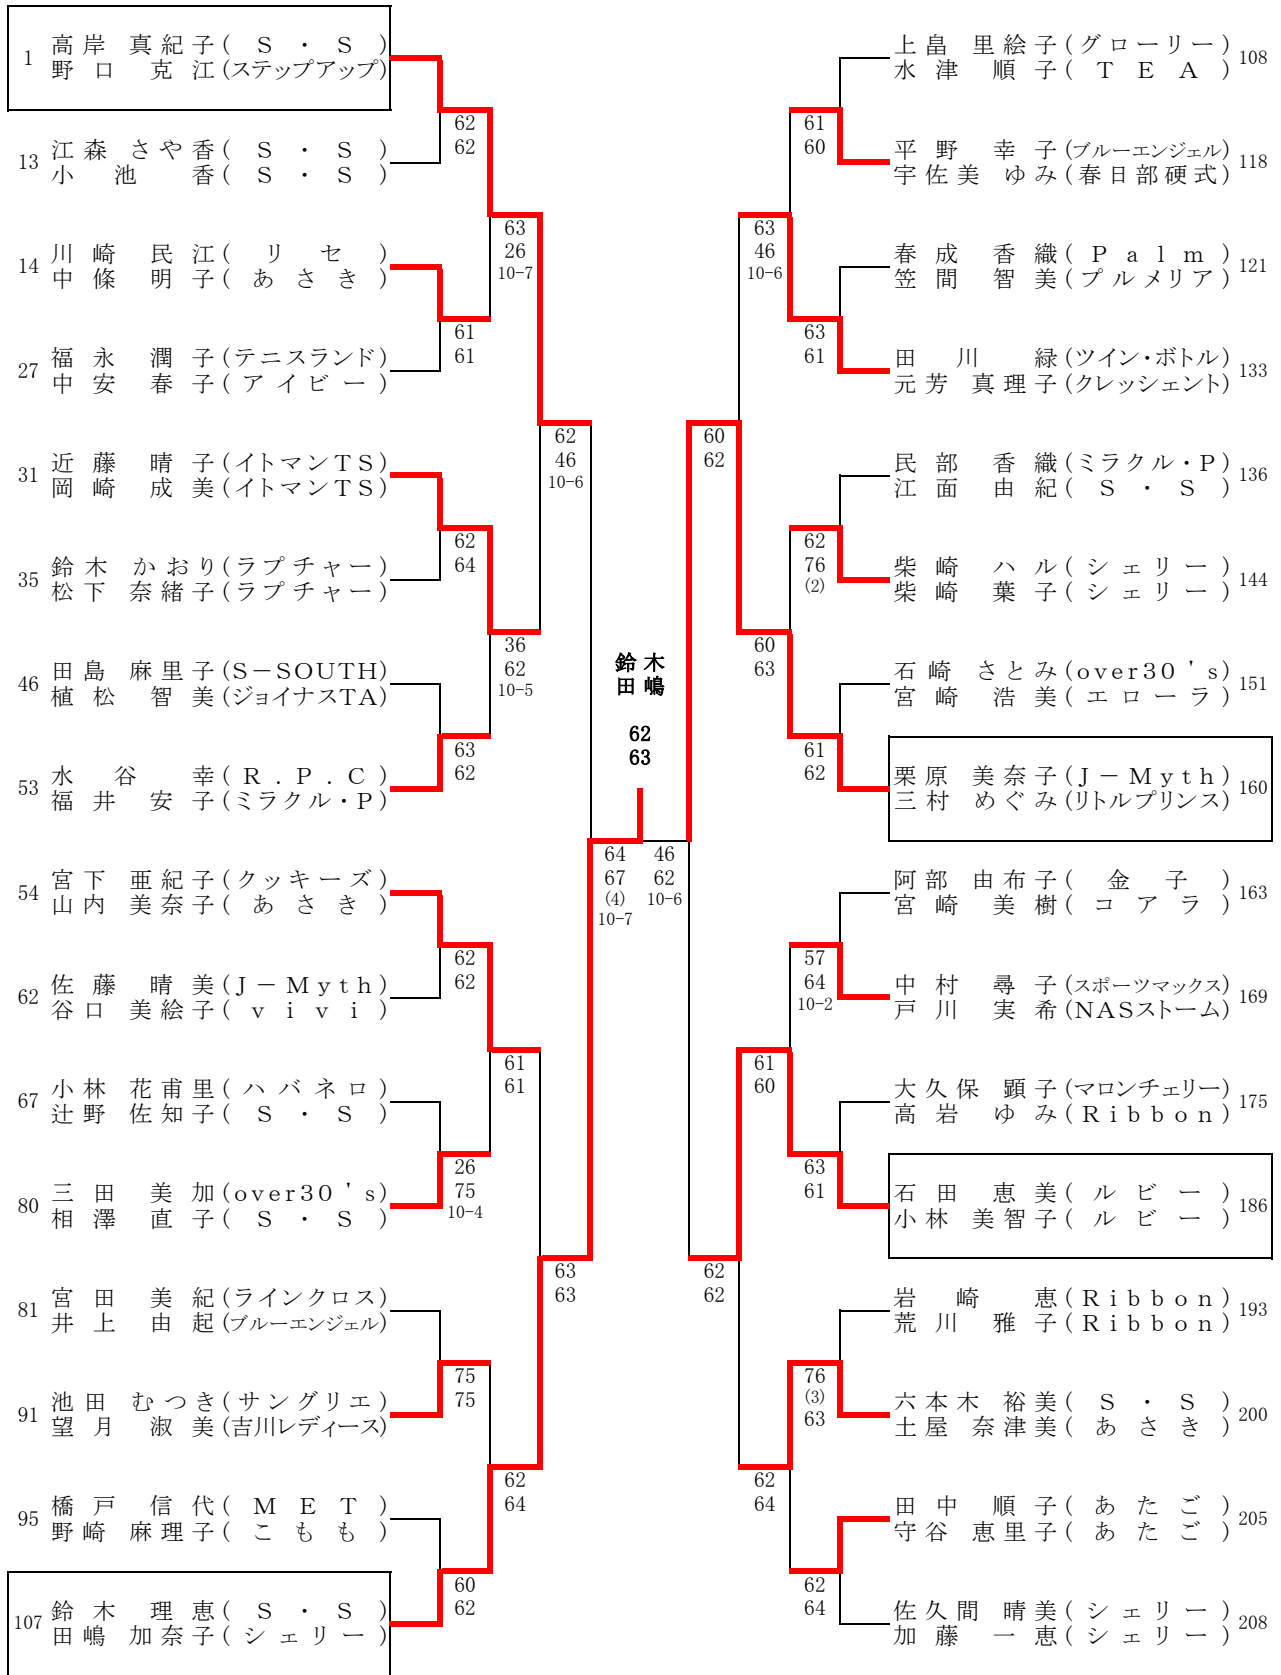

### 埼玉レディースベスト32

#### 三位決定戦