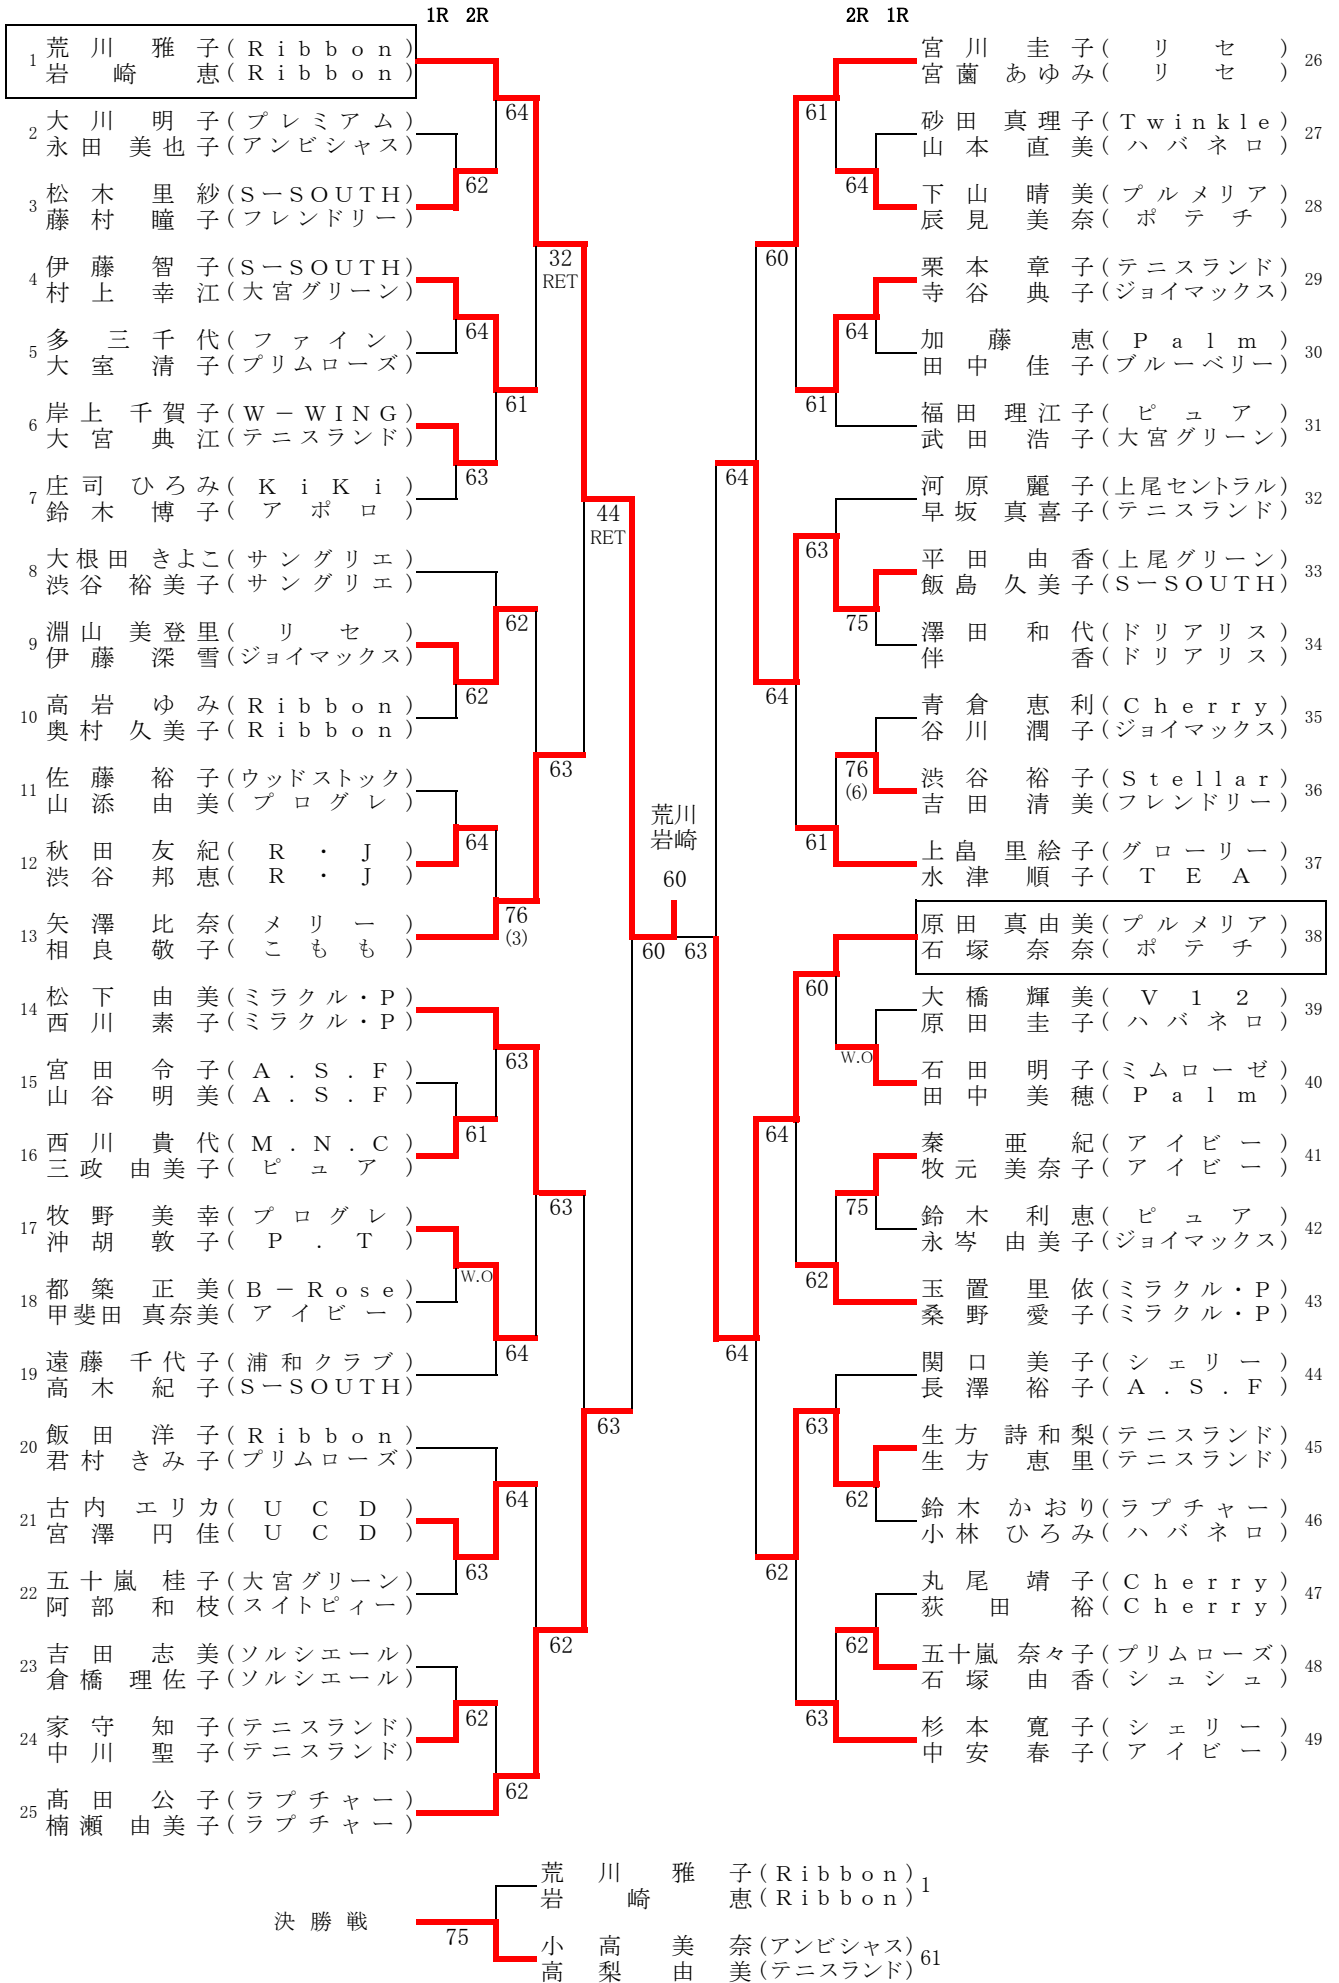

A級

B級 (1)

B級 (2)

1R 2R		2R 1R
50 市原 茜 (S-SOUTH)		新井 ゆきの (ミラクル・P) 74
新井 悦子 (MET)		崔 久恵 (アポロ) 74
51 小倉 美乃 (ミラクル・P)	62	千喜 良美里 (T.T.M) 75
青木 真理 (ミラクル・P)		山田 かおり (M.N.C) 75
52 中村 麻里 (B-Rose)	63	75 小嶋 留理子 (UCD) 76
中山 玲子 (B-Rose)		堀池 清野 (P.T) 76
53 松本 千恵 (B-Rose)	63	60 土本 久美子 (上尾セントラル)
山崎 美希子 (B-Rose)		薄葉 嘉予子 (B-Rose) 77
54 名越 万利子 (ガウディ)	63	63 吉岡 美保 (テニスランド)
渡辺 瑞穂 (西原TC)		植松 智美 (ジョイナスTA) 78
55 石橋 加代子 (フレンドリー)	60	64 福田 貴子 (プレミアム)
近藤 夢美 (ポテチ)		和田 賀美 (Palm) 79
56 相吉 薫 (サングリエ)	54 RET	柴田 真理 (シェリー)
水野 昌子 (フレンドリー)		鈴木 千代子 (シェリー)
57 青柳 美紀 (上尾グリーン)	76 (3)	75 山元 千代佳 (Cherry)
高橋 紀代子 (グローリー)		角野 志保 (ハバネロ)
58 及川 與子 (シェリー)	64	61 横溝 由紀 (フレンドリー)
西尾 理恵 (プレミアム)		草山 聰子 (シュシュ)
59 下境 伊佐子 (Palm)	61	62 本田 奈保子 (R.J)
落合 友美 (麗和)		阿部 寿見子 (R.J) 83
60 後藤 由美子 (M.N.C)	62	61 上石 真弓 (A.T.J)
手塚 礼子 (MET)		鍋倉 靖子 (上尾グリーン)
61 小高 美奈 (アンビシャス)	60	64 瀬宮 千絵美 (はびねす)
高梨 由美 (テニスランド)		十河 智子 (M.N.C) 85
62 柴崎 葉子 (シェリー)	61 63	佐久間 晴美 (シェリー)
佐藤 小百合 (浦和北ローン)		加藤 一恵 (シェリー)
63 月田 文子 (ジョイマックス)	64	63 宮坂 祐子 (D.J.C)
坂本 和代 (Kiki)		齋藤 尚美 (M.N.C) 87
64 正田 尚子 (テニスランド)	75	64 倉元 圭子 (W-WING)
畝原 美幸 (ソルシエール)		遠山 真由美 (W-WING) 88
65 福島 祐子 (フレンドリー)	62	63 久田 好美 (ミント・ベル)
上野 雅美 (ホットチリ)		渡辺 晴美 (ミント・ベル)
66 渡辺 良子 (インフィニティ)	63	75 竹内 安左子 (プルメリア)
石井 麻希子 (インフィニティ)		橋詰 友美 (テニスランド)
67 大西 佐和子 (浦和パークTC)	60	61 高橋 京子 (青木)
尾上 望 (プリムローズ)		高服 博美 (A.S.F) 91
68 西澤 真由美 (ジョイマックス)	61	60 仲田 知美 (ジョイナスTA)
神原 恵理 (大宮グリーン)		松岡 絵里 (ジョイナスTA) 92
69 安東 幸子 (こもも)	64	61 相馬 順子 (ミムローゼ)
野崎 麻理子 (こもも)		木内 由美子 (ジョイマックス)
70 林 美香 (テニスランド)	62	62 市川 しのぶ (上尾グリーン)
酒井 里美 (テニスランド)		石井 清美 (テニスランド)
71 高橋 和歌子 (パーティジェイ)	61	61 白石 民恵 (VIVA)
大家 貴美子 (パーティジェイ)		中野 友絵 (VIVA) 95
72 会沢 昌代 (ソルシエール)	63	61 小池 雪美 (V12)
西尾 恭子 (シュシュ)		吉原 紀子 (V12) 96
73 山本 美奈子 (グローリー)	64	61 稲葉 順子 (P.T)
堀本 知恵美 (TEA)		兼子 寛子 (P.T) 97
		64 沼倉 久江 (テニスランド)
		江口 幸子 (F) 98
三位決定戦	64	原田 真由美 (プルメリア) 38
		石塚 奈奈 (ポテチ)
		新井 ゆきの (ミラクル・P) 74
		崔 久恵 (アポロ)

C級 (1)

C級 (2)

D級 (1)

D級 (2)