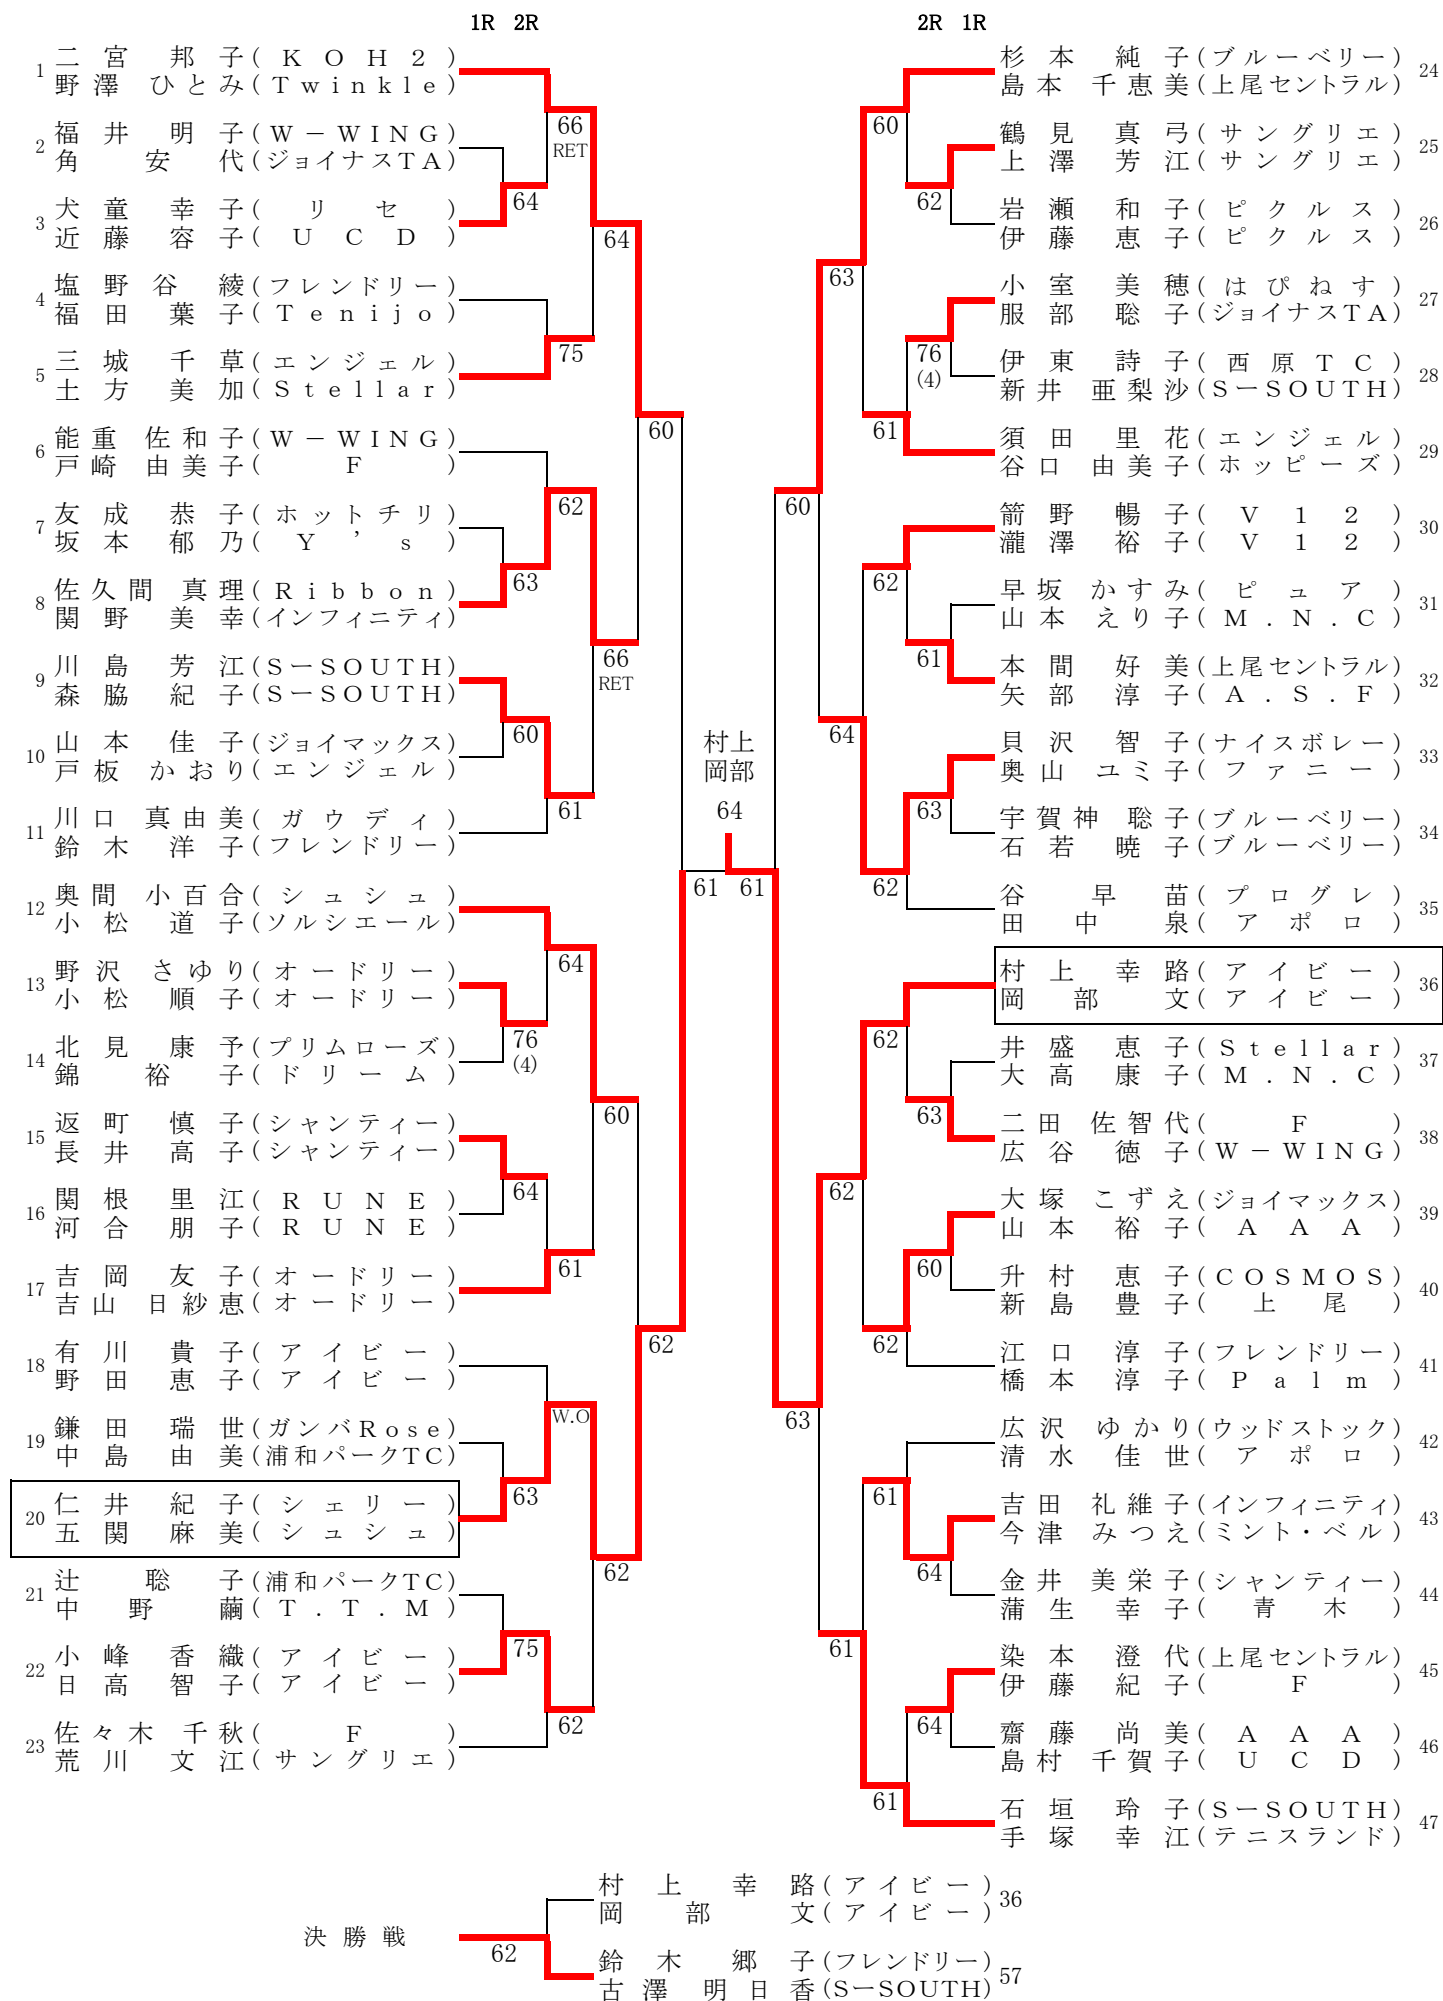

A級

B級 (1)

B級 (2)

1R 2R		2R 1R
50 市原 茜 (S-SOUTH)		新井 ゆきの (ミラクル・P) 74
新井 悦子 (MET)		崔 久恵 (アポロ) 74
51 小倉 美乃 (ミラクル・P)	62	千喜 良美里 (T.T.M) 75
青木 真理 (ミラクル・P)		山田 かおり (M.N.C) 75
52 中村 麻里 (B-Rose)	63	75 小嶋 留理子 (UCD) 76
中山 玲子 (B-Rose)		堀池 清野 (P.T) 76
53 松本 千恵 (B-Rose)	63	60 土本 久美子 (上尾セントラル)
山崎 美希子 (B-Rose)		薄葉 嘉予子 (B-Rose) 77
54 名越 万利子 (ガウディ)	63	63 吉岡 美保 (テニスランド)
渡辺 瑞穂 (西原TC)		植松 智美 (ジョイナスTA) 78
55 石橋 加代子 (フレンドリー)	60	64 福田 貴子 (プレミアム)
近藤 夢美 (ポテチ)		和田 賀美 (Palm) 79
56 相吉 薫 (サングリエ)	54 RET	柴田 真理 (シェリー)
水野 昌子 (フレンドリー)		鈴木 千代子 (シェリー)
57 青柳 美紀 (上尾グリーン)	76 (3)	75 山元 千代佳 (Cherry)
高橋 紀代子 (グローリー)		角野 志保 (ハバネロ)
58 及川 與子 (シェリー)	64	61 横溝 由紀 (フレンドリー)
西尾 理恵 (プレミアム)		草山 聰子 (シュシュ)
59 下境 伊佐子 (Palm)	61	62 本田 奈保子 (R.J)
落合 友美 (麗和)		阿部 寿見子 (R.J) 83
60 後藤 由美子 (M.N.C)	62	61 上石 真弓 (A.T.J)
手塚 礼子 (MET)		鍋倉 靖子 (上尾グリーン)
61 小高 美奈 (アンビシャス)	60	64 瀬宮 千絵美 (はびねす)
高梨 由美 (テニスランド)		十河 智子 (M.N.C) 85
62 柴崎 葉子 (シェリー)	61 63	佐久間 晴美 (シェリー)
佐藤 小百合 (浦和北ローン)		加藤 一恵 (シェリー)
63 月田 文子 (ジョイマックス)	64	63 宮坂 祐子 (D.J.C)
坂本 和代 (Kiki)		齋藤 尚美 (M.N.C) 87
64 正田 尚子 (テニスランド)	75	64 倉元 圭子 (W-WING)
畝原 美幸 (ソルシエール)		遠山 真由美 (W-WING) 88
65 福島 祐子 (フレンドリー)	62	63 久田 好美 (ミント・ベル)
上野 雅美 (ホットチリ)		渡辺 晴美 (ミント・ベル)
66 渡辺 良子 (インフィニティ)	63	75 竹内 安左子 (プルメリア)
石井 麻希子 (インフィニティ)		橋詰 友美 (テニスランド)
67 大西 佐和子 (浦和パークTC)	60	61 高橋 京子 (青木)
尾上 望 (プリムローズ)		高服 博美 (A.S.F) 91
68 西澤 真由美 (ジョイマックス)	61	60 仲田 知美 (ジョイナスTA)
神原 恵理 (大宮グリーン)		松岡 絵里 (ジョイナスTA) 92
69 安東 幸子 (こもも)	64	61 相馬 順子 (ミムローゼ)
野崎 麻理子 (こもも)		木内 由美子 (ジョイマックス)
70 林 美香 (テニスランド)	62	62 市川 しのぶ (上尾グリーン)
酒井 里美 (テニスランド)		石井 清美 (テニスランド)
71 高橋 和歌子 (パーティジェイ)	61	61 白石 民恵 (VIVA)
大家 貴美子 (パーティジェイ)		中野 友絵 (VIVA) 95
72 会沢 昌代 (ソルシエール)	63	61 小池 雪美 (V12)
西尾 恭子 (シュシュ)		吉原 紀子 (V12) 96
73 山本 美奈子 (グローリー)	64	61 稲葉 順子 (P.T)
堀本 知恵美 (TEA)		兼子 寛子 (P.T) 97
		64 沼倉 久江 (テニスランド)
		江口 幸子 (F) 98
三位決定戦	64	原田 真由美 (プルメリア) 38
		石塚 奈奈 (ポテチ)
		新井 ゆきの (ミラクル・P) 74
		崔 久恵 (アポロ)

C級 (1)

C級 (2)

D級 (1)

D級 (2)