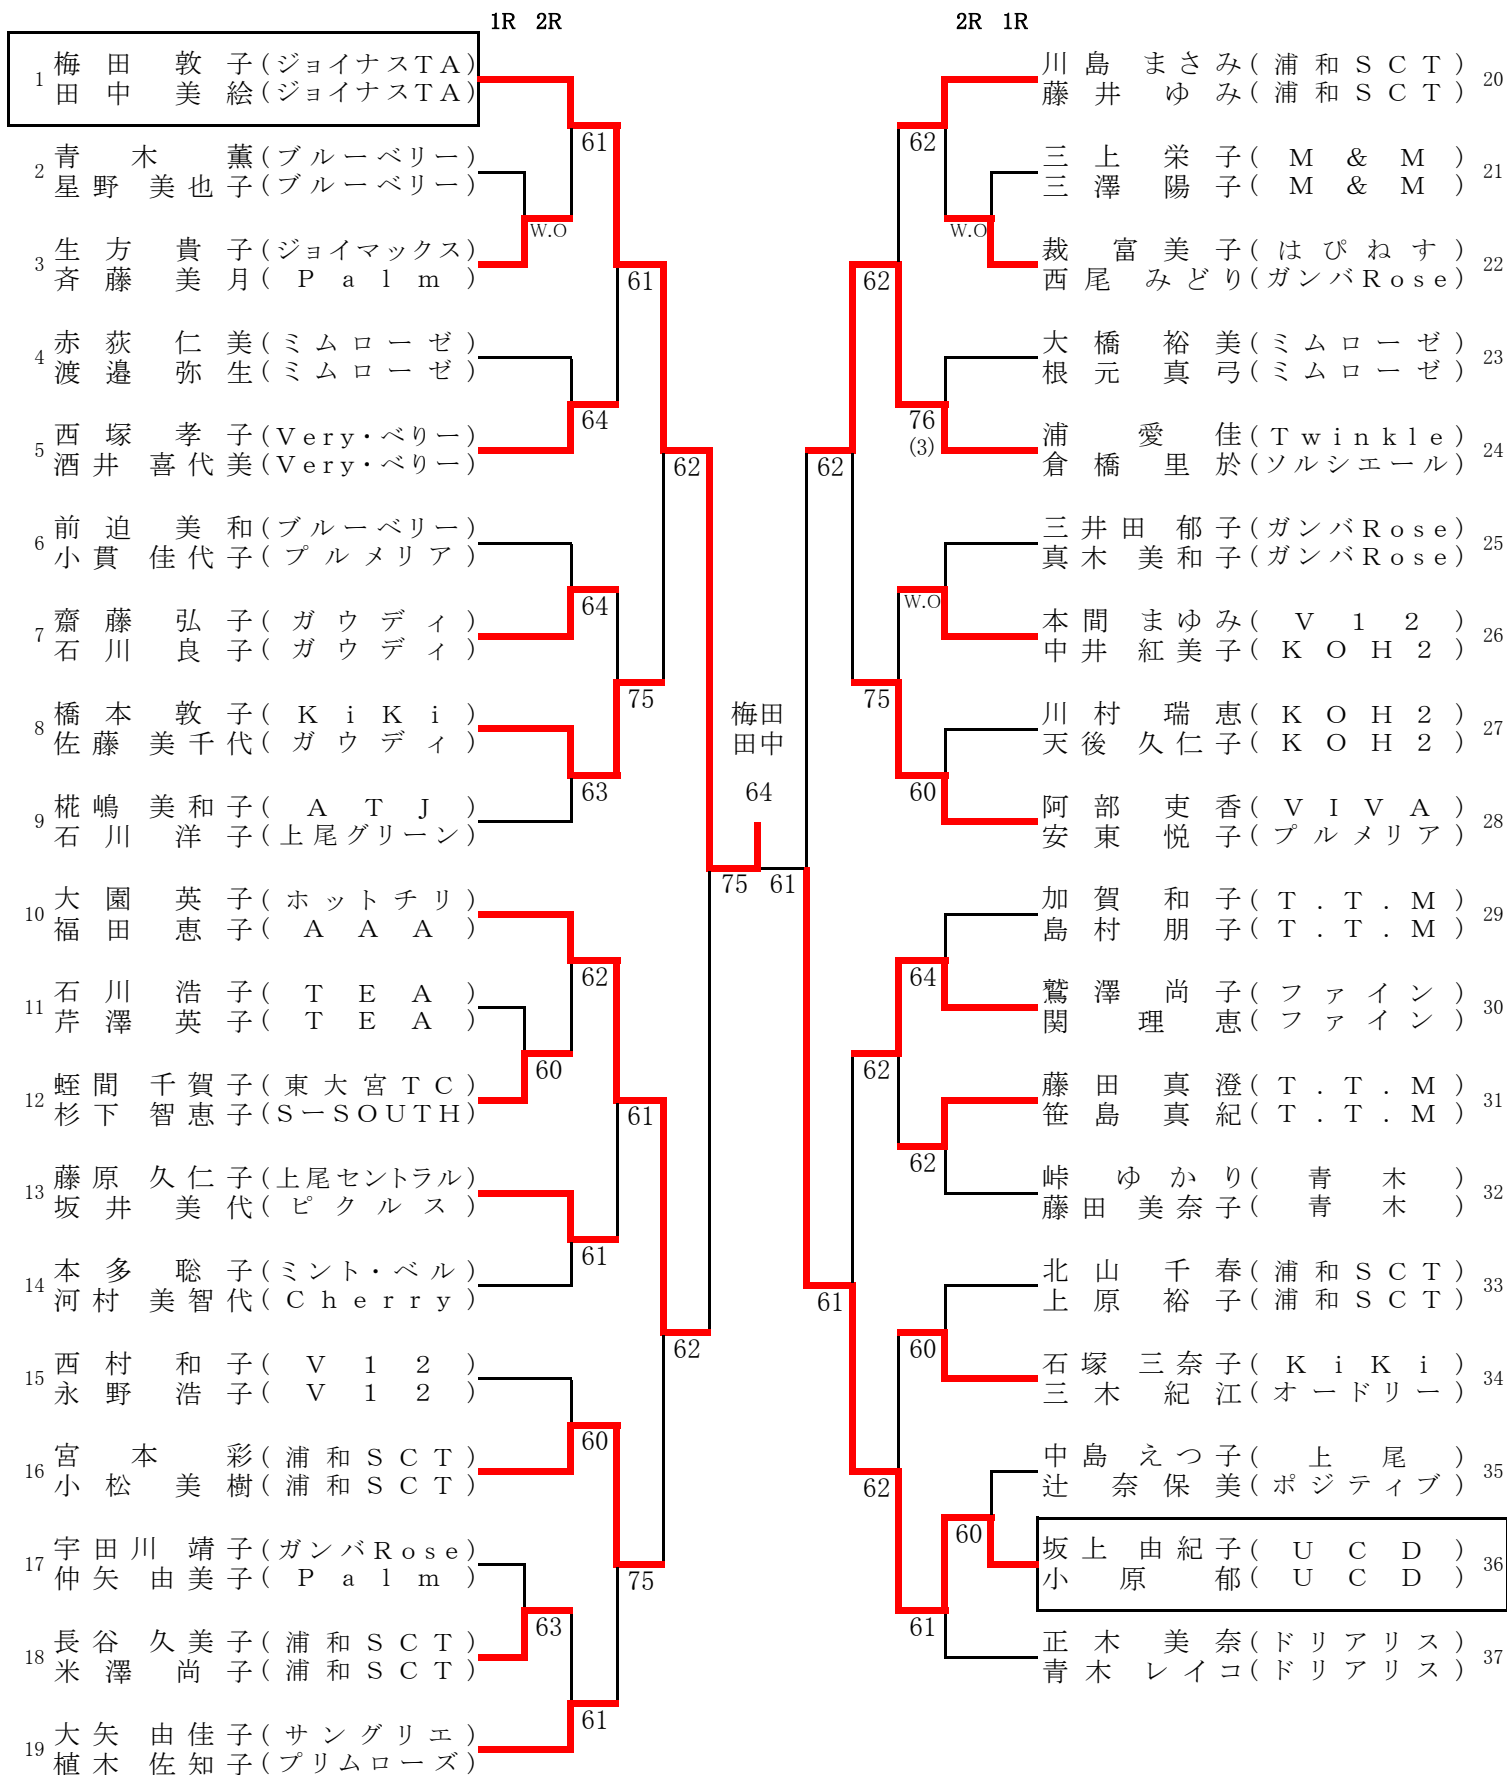

A級

B級 (1)

B級 (2)

1R 2R		2R 1R
50 市原 茜 (S-SOUTH)		新井 ゆきの (ミラクル・P) 74
新井 悦子 (MET)		崔 久恵 (アポロ) 74
51 小倉 美乃 (ミラクル・P)	62	千喜 良美里 (T.T.M) 75
青木 真理 (ミラクル・P)		山田 かおり (M.N.C) 75
52 中村 麻里 (B-Rose)	63	75 小嶋 留理子 (UCD) 76
中山 玲子 (B-Rose)		堀池 清野 (P.T) 76
53 松本 千恵 (B-Rose)	63	60 土本 久美子 (上尾セントラル)
山崎 美希子 (B-Rose)		薄葉 嘉予子 (B-Rose) 77
54 名越 万利子 (ガウディ)	63	63 吉岡 美保 (テニスランド)
渡辺 瑞穂 (西原TC)		植松 智美 (ジョイナスTA) 78
55 石橋 加代子 (フレンドリー)	60	64 福田 貴子 (プレミアム)
近藤 夢美 (ポテチ)		和田 賀美 (Palm) 79
56 相吉 薫 (サングリエ)	54 RET	柴田 真理 (シェリー)
水野 昌子 (フレンドリー)		鈴木 千代子 (シェリー)
57 青柳 美紀 (上尾グリーン)	76 (3)	75 山元 千代佳 (Cherry)
高橋 紀代子 (グローリー)		角野 志保 (ハバネロ)
58 及川 與子 (シェリー)	64	61 横溝 由紀 (フレンドリー)
西尾 理恵 (プレミアム)		草山 聰子 (シュシュ)
59 下境 伊佐子 (Palm)	61	62 本田 奈保子 (R.J)
落合 友美 (麗和)		阿部 寿見子 (R.J) 83
60 後藤 由美子 (M.N.C)	62	61 上石 真弓 (A.T.J)
手塚 礼子 (MET)		鍋倉 靖子 (上尾グリーン)
61 小高 美奈 (アンビシャス)	60	64 瀬宮 千絵美 (はびねす)
高梨 由美 (テニスランド)		十河 智子 (M.N.C) 85
62 柴崎 葉子 (シェリー)	61 63	佐久間 晴美 (シェリー)
佐藤 小百合 (浦和北ローン)		加藤 一恵 (シェリー)
63 月田 文子 (ジョイマックス)	64	63 宮坂 祐子 (D.J.C)
坂本 和代 (Kiki)		齋藤 尚美 (M.N.C) 87
64 正田 尚子 (テニスランド)	75	64 倉元 圭子 (W-WING)
畝原 美幸 (ソルシエール)		遠山 真由美 (W-WING) 88
65 福島 祐子 (フレンドリー)	62	63 久田 好美 (ミント・ベル)
上野 雅美 (ホットチリ)		渡辺 晴美 (ミント・ベル)
66 渡辺 良子 (インフィニティ)	63	75 竹内 安左子 (プルメリア)
石井 麻希子 (インフィニティ)		橋詰 友美 (テニスランド)
67 大西 佐和子 (浦和パークTC)	60	61 高橋 京子 (青木)
尾上 望 (プリムローズ)		高服 博美 (A.S.F) 91
68 西澤 真由美 (ジョイマックス)	61	60 仲田 知美 (ジョイナスTA)
神原 恵理 (大宮グリーン)		松岡 絵里 (ジョイナスTA) 92
69 安東 幸子 (こもも)	64	61 相馬 順子 (ミムローゼ)
野崎 麻理子 (こもも)		木内 由美子 (ジョイマックス)
70 林 美香 (テニスランド)	62	62 市川 しのぶ (上尾グリーン)
酒井 里美 (テニスランド)		石井 清美 (テニスランド)
71 高橋 和歌子 (パーティジェイ)	61	61 白石 民恵 (VIVA)
大家 貴美子 (パーティジェイ)		中野 友絵 (VIVA) 95
72 会沢 昌代 (ソルシエール)	63	61 小池 雪美 (V12)
西尾 恭子 (シュシュ)		吉原 紀子 (V12) 96
73 山本 美奈子 (グローリー)	64	61 稲葉 順子 (P.T)
堀本 知恵美 (TEA)		兼子 寛子 (P.T) 97
		64 沼倉 久江 (テニスランド)
		江口 幸子 (F) 98
三位決定戦	64	原田 真由美 (プルメリア) 38
		石塚 奈奈 (ポテチ)
		新井 ゆきの (ミラクル・P) 74
		崔 久恵 (アポロ)

C級 (1)

C級 (2)

D級 (1)

D級 (2)