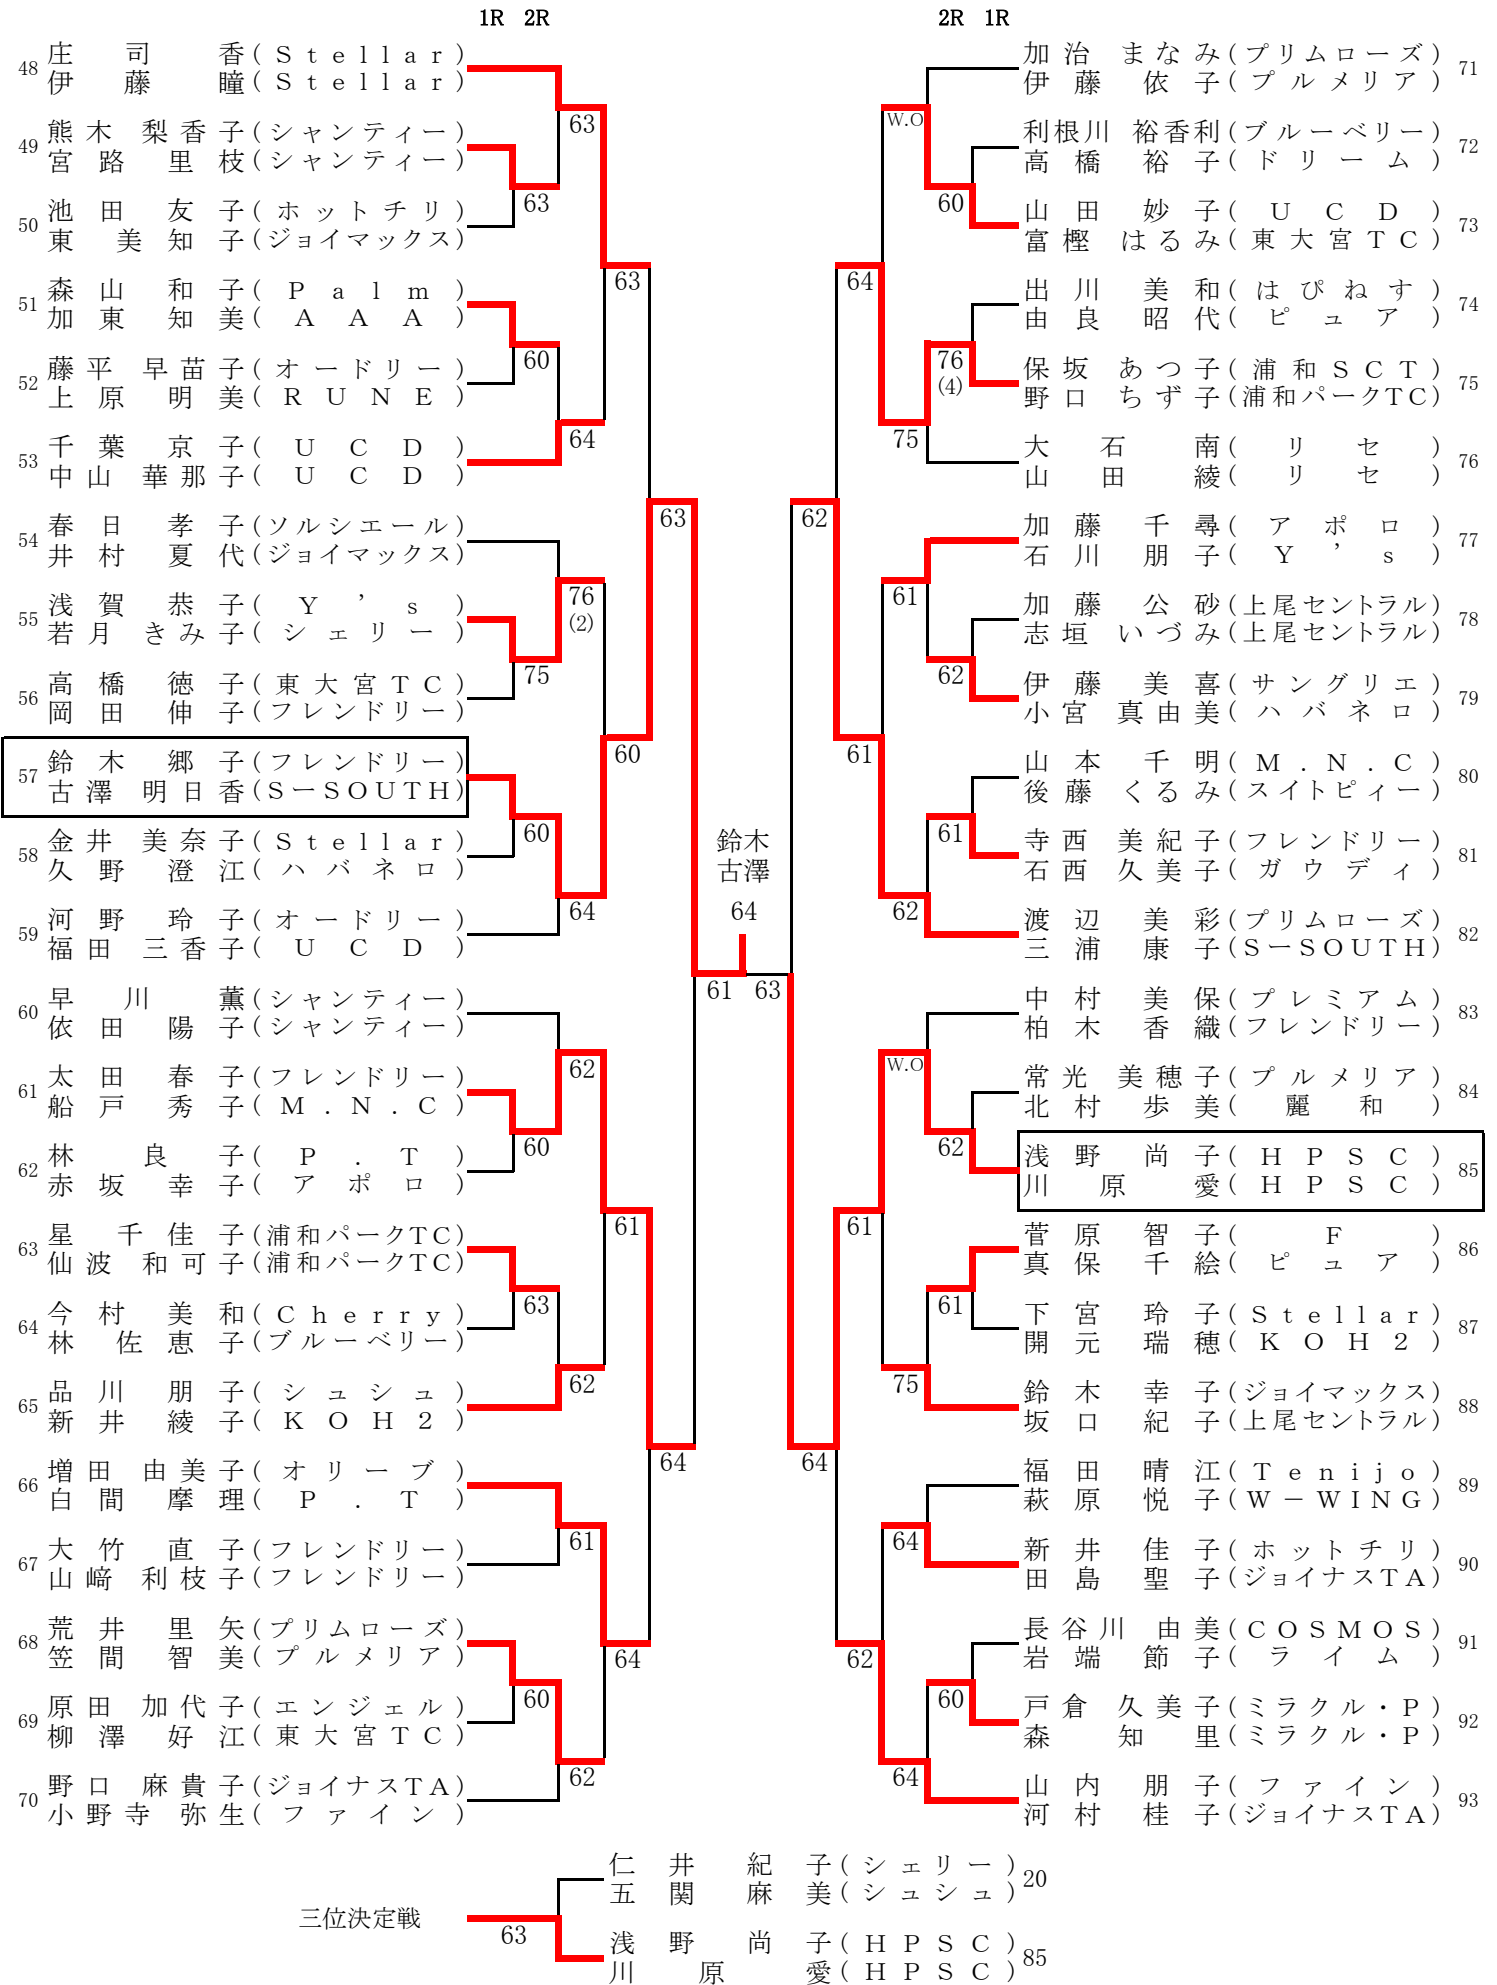

A級

B級 (1)

B級 (2)

1R 2R		2R 1R
50 市原 茜 (S-SOUTH)		新井 ゆきの (ミラクル・P) 74
新井 悦子 (MET)		崔 久恵 (アポロ) 74
51 小倉 美乃 (ミラクル・P)	62	千喜 良美里 (T.T.M) 75
青木 真理 (ミラクル・P)		山田 かおり (M.N.C) 75
52 中村 麻里 (B-Rose)	63	75 小嶋 留理子 (UCD) 76
中山 玲子 (B-Rose)		堀池 清野 (P.T) 76
53 松本 千恵 (B-Rose)	63	60 土本 久美子 (上尾セントラル)
山崎 美希子 (B-Rose)		薄葉 嘉予子 (B-Rose) 77
54 名越 万利子 (ガウディ)	63	63 吉岡 美保 (テニスランド)
渡辺 瑞穂 (西原TC)		植松 智美 (ジョイナスTA) 78
55 石橋 加代子 (フレンドリー)	60	64 福田 貴子 (プレミアム)
近藤 夢美 (ポテチ)		和田 賀美 (Palm) 79
56 相吉 薫 (サングリエ)	54 RET	柴田 真理 (シェリー)
水野 昌子 (フレンドリー)		鈴木 千代子 (シェリー)
57 青柳 美紀 (上尾グリーン)	76 (3)	75 山元 千代佳 (Cherry)
高橋 紀代子 (グローリー)		角野 志保 (ハバネロ)
58 及川 與子 (シェリー)	64	61 横溝 由紀 (フレンドリー)
西尾 理恵 (プレミアム)		草山 聰子 (シュシュ)
59 下境 伊佐子 (Palm)	61	62 本田 奈保子 (R.J)
落合 友美 (麗和)		阿部 寿見子 (R.J) 83
60 後藤 由美子 (M.N.C)	62	61 上石 真弓 (A.T.J)
手塚 礼子 (MET)		鍋倉 靖子 (上尾グリーン)
61 小高 美奈 (アンビシャス)	60	64 瀬宮 千絵美 (はびねす)
高梨 由美 (テニスランド)		十河 智子 (M.N.C) 85
62 柴崎 葉子 (シェリー)	61 63	佐久間 晴美 (シェリー)
佐藤 小百合 (浦和北ローン)		加藤 一恵 (シェリー)
63 月田 文子 (ジョイマックス)	64	63 宮坂 祐子 (D.J.C)
坂本 和代 (Kiki)		齋藤 尚美 (M.N.C) 87
64 正田 尚子 (テニスランド)	75	64 倉元 圭子 (W-WING)
畝原 美幸 (ソルシエール)		遠山 真由美 (W-WING) 88
65 福島 祐子 (フレンドリー)	62	63 久田 好美 (ミント・ベル)
上野 雅美 (ホットチリ)		渡辺 晴美 (ミント・ベル)
66 渡辺 良子 (インフィニティ)	63	75 竹内 安左子 (プルメリア)
石井 麻希子 (インフィニティ)		橋詰 友美 (テニスランド)
67 大西 佐和子 (浦和パークTC)	60	61 高橋 京子 (青木)
尾上 望 (プリムローズ)		高服 博美 (A.S.F) 91
68 西澤 真由美 (ジョイマックス)	61	60 仲田 知美 (ジョイナスTA)
神原 恵理 (大宮グリーン)		松岡 絵里 (ジョイナスTA) 92
69 安東 幸子 (こもも)	64	61 相馬 順子 (ミムローゼ)
野崎 麻理子 (こもも)		木内 由美子 (ジョイマックス)
70 林 美香 (テニスランド)	62	62 市川 しのぶ (上尾グリーン)
酒井 里美 (テニスランド)		石井 清美 (テニスランド)
71 高橋 和歌子 (パーティジェイ)	61	61 白石 民恵 (VIVA)
大家 貴美子 (パーティジェイ)		中野 友絵 (VIVA) 95
72 会沢 昌代 (ソルシエール)	63	61 小池 雪美 (V12)
西尾 恭子 (シュシュ)		吉原 紀子 (V12) 96
73 山本 美奈子 (グローリー)	64	61 稲葉 順子 (P.T)
堀本 知恵美 (TEA)		兼子 寛子 (P.T) 97
		64 沼倉 久江 (テニスランド)
		江口 幸子 (F) 98
三位決定戦	64	原田 真由美 (プルメリア) 38
		石塚 奈奈 (ポテチ)
		新井 ゆきの (ミラクル・P) 74
		崔 久恵 (アポロ)

C級 (1)

C級 (2)

D級 (1)

D級 (2)