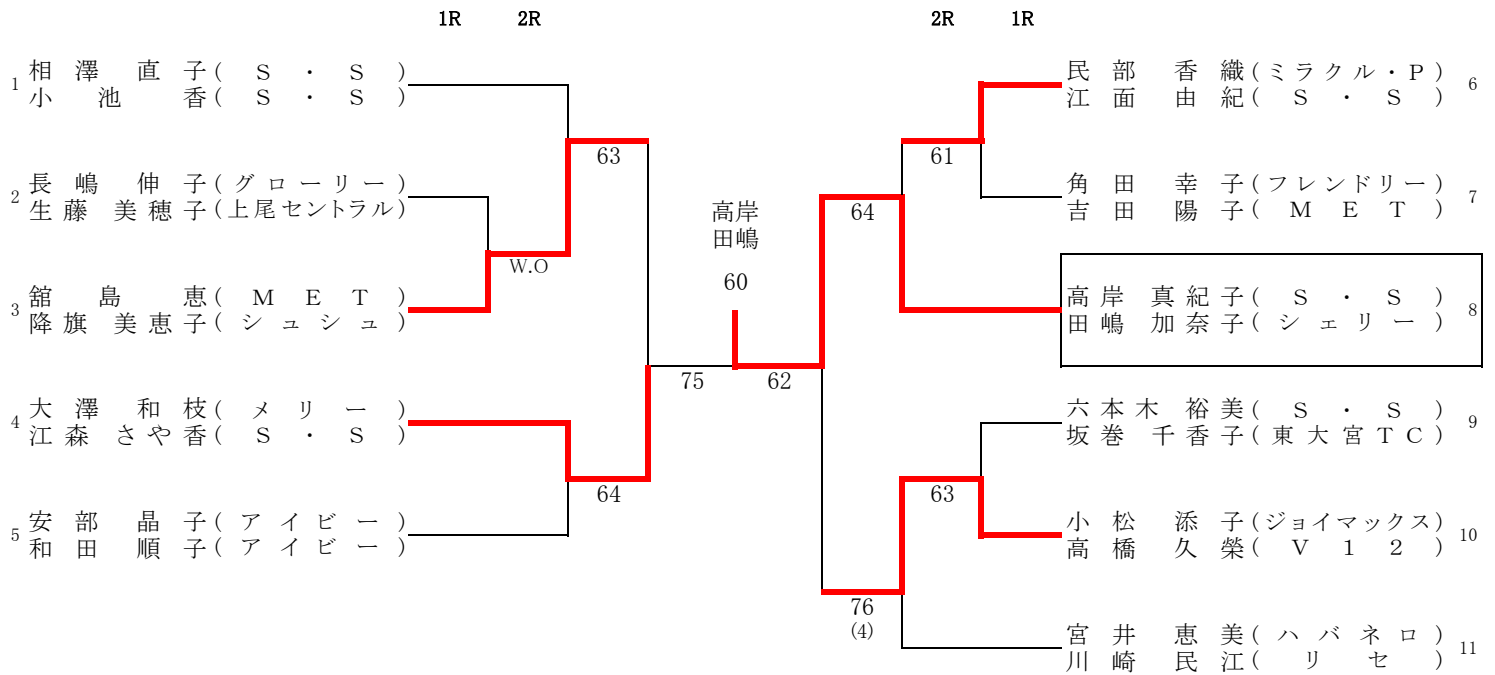

A級

B級 (1)

B級 (2)

1R 2R		2R 1R
50 市原 茜 (S-SOUTH)		新井 ゆきの (ミラクル・P) 74
新井 悦子 (MET)		崔 久恵 (アポロ) 74
51 小倉 美乃 (ミラクル・P)	62	千喜 良美里 (T.T.M) 75
青木 真理 (ミラクル・P)		山田 かおり (M.N.C) 75
52 中村 麻里 (B-Rose)	63	75 小嶋 留理子 (UCD) 76
中山 玲子 (B-Rose)		堀池 清野 (P.T) 76
53 松本 千恵 (B-Rose)	63	60 土本 久美子 (上尾セントラル)
山崎 美希子 (B-Rose)		薄葉 嘉予子 (B-Rose) 77
54 名越 万利子 (ガウディ)	63	63 吉岡 美保 (テニスランド)
渡辺 瑞穂 (西原TC)		植松 智美 (ジョイナスTA) 78
55 石橋 加代子 (フレンドリー)	60	64 福田 貴子 (プレミアム)
近藤 夢美 (ポテチ)		和田 賀美 (Palm) 79
56 相吉 薫 (サングリエ)	54 RET	柴田 真理 (シェリー)
水野 昌子 (フレンドリー)		鈴木 千代子 (シェリー)
57 青柳 美紀 (上尾グリーン)	76 (3)	75 山元 千代佳 (Cherry)
高橋 紀代子 (グローリー)		角野 志保 (ハバネロ)
58 及川 與子 (シェリー)	64	61 横溝 由紀 (フレンドリー)
西尾 理恵 (プレミアム)		草山 聰子 (シュシュ)
59 下境 伊佐子 (Palm)	61	62 本田 奈保子 (R.J)
落合 友美 (麗和)		阿部 寿見子 (R.J) 83
60 後藤 由美子 (M.N.C)	62	61 上石 真弓 (A.T.J)
手塚 礼子 (MET)		鍋倉 靖子 (上尾グリーン)
61 小高 美奈 (アンビシャス)	60	64 瀬宮 千絵美 (はびねす)
高梨 由美 (テニスランド)		十河 智子 (M.N.C) 85
62 柴崎 葉子 (シェリー)	61 63	佐久間 晴美 (シェリー)
佐藤 小百合 (浦和北ローン)		加藤 一恵 (シェリー)
63 月田 文子 (ジョイマックス)	64	63 宮坂 祐子 (D.J.C)
坂本 和代 (Kiki)		齋藤 尚美 (M.N.C) 87
64 正田 尚子 (テニスランド)	75	64 倉元 圭子 (W-WING)
畝原 美幸 (ソルシエール)		遠山 真由美 (W-WING) 88
65 福島 祐子 (フレンドリー)	62	63 久田 好美 (ミント・ベル)
上野 雅美 (ホットチリ)		渡辺 晴美 (ミント・ベル)
66 渡辺 良子 (インフィニティ)	63	75 竹内 安左子 (プルメリア)
石井 麻希子 (インフィニティ)		橋詰 友美 (テニスランド)
67 大西 佐和子 (浦和パークTC)	60	61 高橋 京子 (青木)
尾上 望 (プリムローズ)		高服 博美 (A.S.F) 91
68 西澤 真由美 (ジョイマックス)	61	60 仲田 知美 (ジョイナスTA)
神原 恵理 (大宮グリーン)		松岡 絵里 (ジョイナスTA) 92
69 安東 幸子 (こもも)	64	61 相馬 順子 (ミムローゼ)
野崎 麻理子 (こもも)		木内 由美子 (ジョイマックス)
70 林 美香 (テニスランド)	62	62 市川 しのぶ (上尾グリーン)
酒井 里美 (テニスランド)		石井 清美 (テニスランド)
71 高橋 和歌子 (パーティジェイ)	61	61 白石 民恵 (VIVA)
大家 貴美子 (パーティジェイ)		中野 友絵 (VIVA) 95
72 会沢 昌代 (ソルシエール)	63	61 小池 雪美 (V12)
西尾 恭子 (シュシュ)		吉原 紀子 (V12) 96
73 山本 美奈子 (グローリー)	64	61 稲葉 順子 (P.T)
堀本 知恵美 (TEA)		兼子 寛子 (P.T) 97
		64 沼倉 久江 (テニスランド)
		江口 幸子 (F) 98
三位決定戦	64	原田 真由美 (プルメリア) 38
		石塚 奈奈 (ポテチ)
		新井 ゆきの (ミラクル・P) 74
		崔 久恵 (アポロ)

C級 (1)

C級 (2)

D級 (1)

D級 (2)