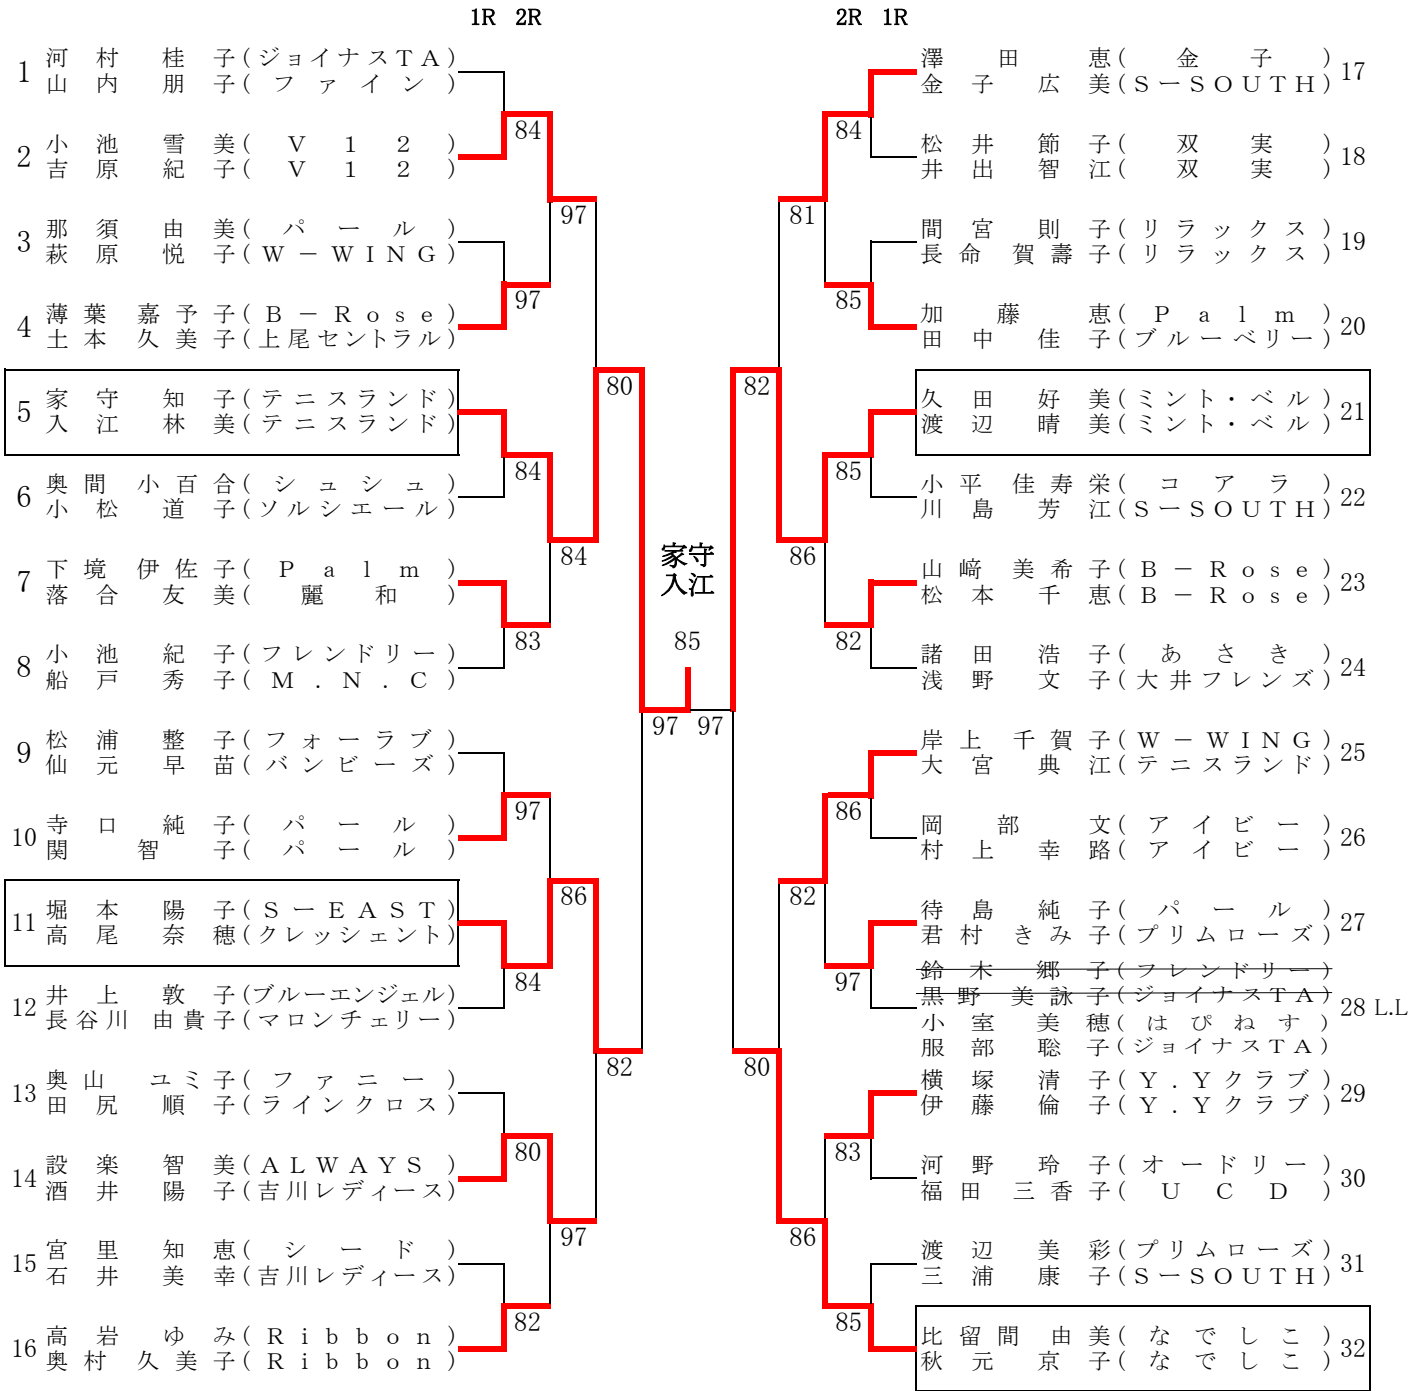

第45回 C級ダブルス大会 ベスト32

参加 206組 2024/4/24,26,5/14,15

優	勝	家守 知子 (テニスランド)	入江 林美 (テニスランド)
準	優	久田 好美 (ミント・ベル)	渡辺 晴美 (ミント・ベル)
第	三	堀本 陽子 (S-EAST)	高尾 奈穂 (クレッシェント)
第	四	比留間 由美 (なでしこ)	秋元 京子 (なでしこ)

第45回C級ダブルス大会 (1)

1R 2R