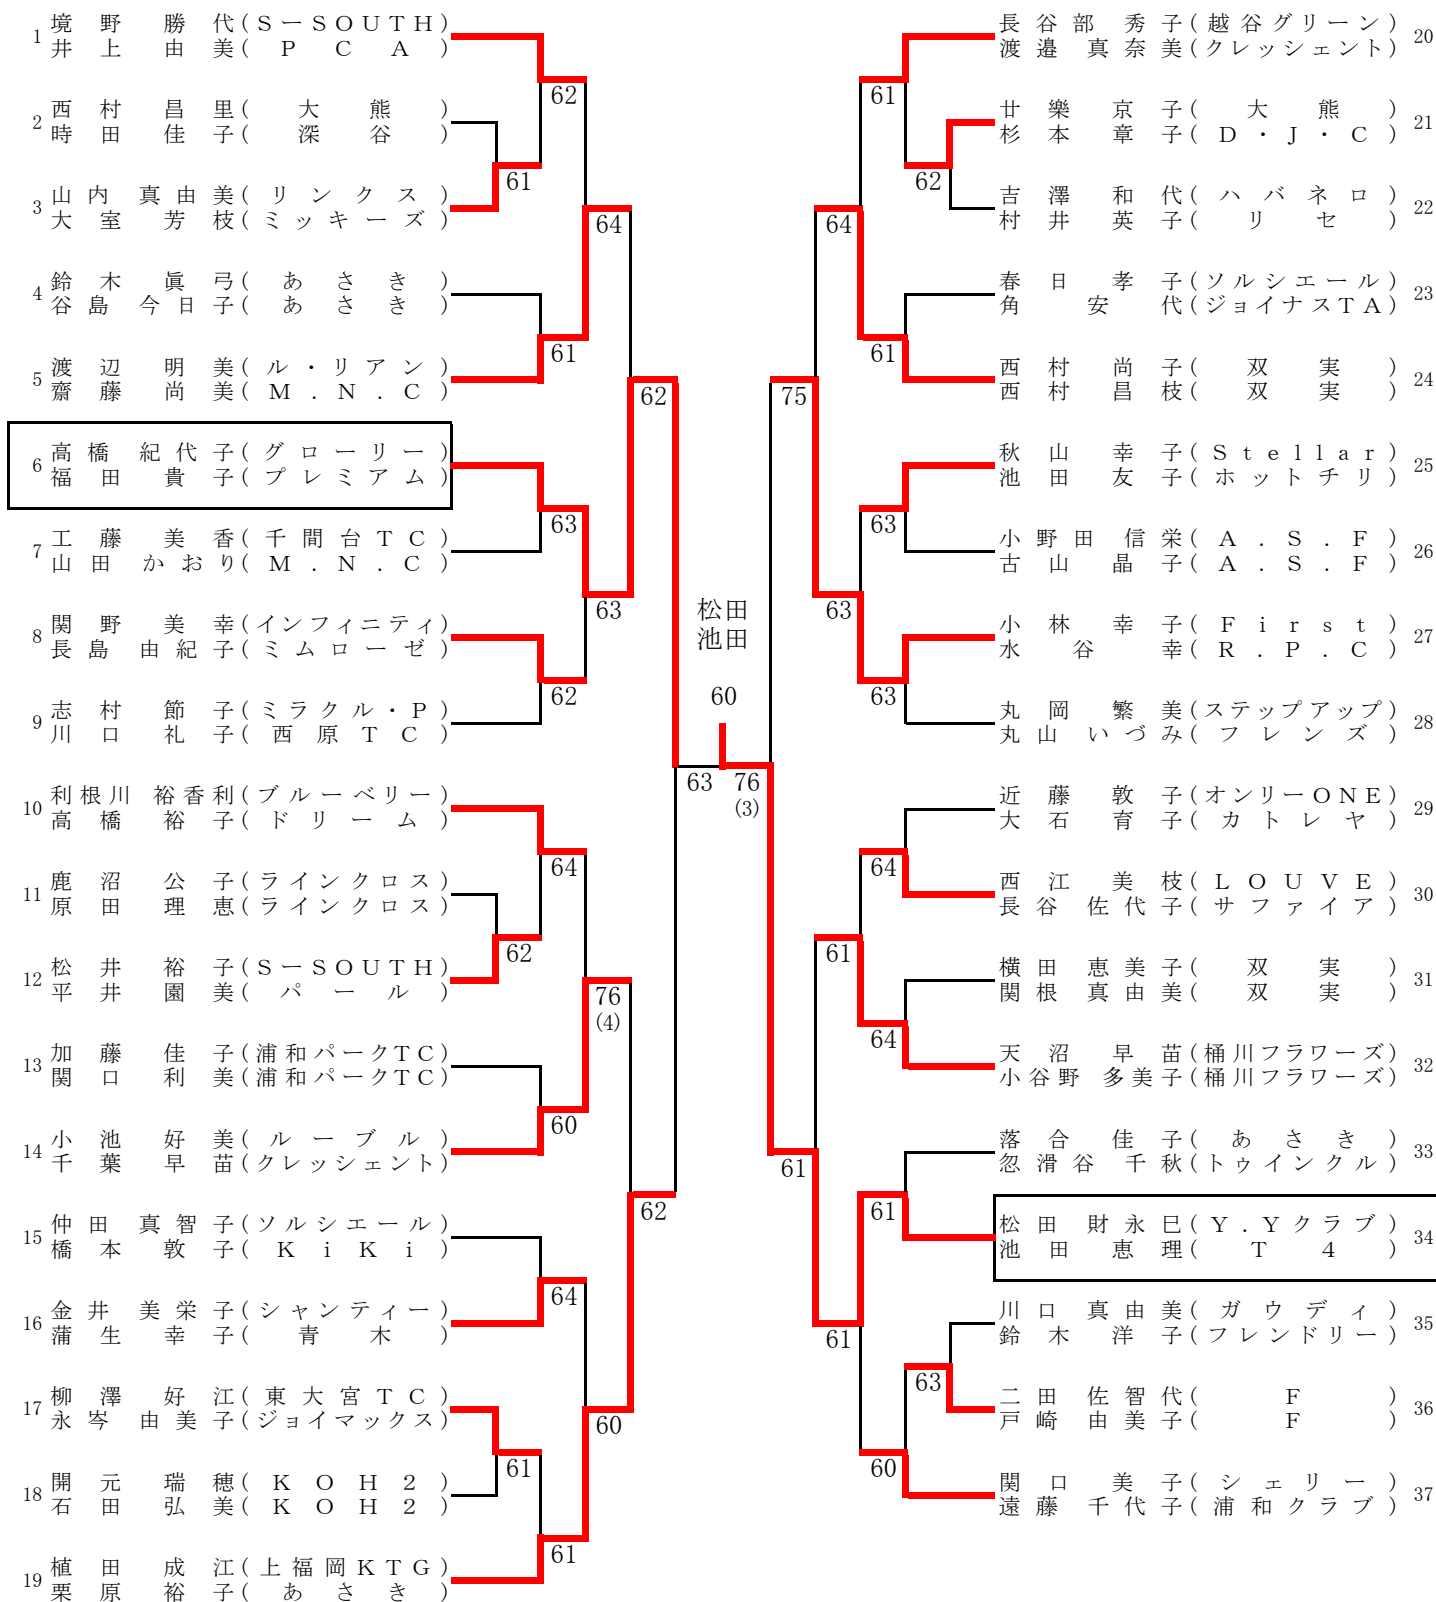

カトレア

大会日 2024/10/3,15,16,21 参加 272組

1R 2R

2R

コスモス

		1R 2R	2R 1R		
1	柴崎 葉子 (シェリー)	60	75	畔蒜 貴江 (レボリューション)	26
	佐藤 小百合 (浦和北ローン)			守谷 恵里子 (あたご)	
2	櫻田 友紀 (どんぐり)	63	62	濁川 はつこ (シュシュ)	27
	佐藤 美智子 (S-WEST)			西尾 恭子 (シュシュ)	
3	望月 淑美 (吉川レディース)	62	w.o.	佐々木 千秋 (F)	28
	池田 むつき (サングリエ)			河野 玲子 (オーダー)	
4	及川 真希 (Y.Yクラブ)	61	75	小松 美樹 (浦和SCT)	29
	前川 俊美 (PCA)			米澤 尚子 (浦和SCT)	
5	荒川 雅子 (Ribbon)	60	75	田端 香織 (スプリューム)	30
	小松 添子 (ジョイマックス)			関根 めぐみ (スプリューム)	
6	早馬 麻子 (シャンティ)	w.o.	75	太田 春子 (フレンドリー)	31
	野崎 麻理子 (こもも)			下山 晴美 (プルメリア)	
7	堀本 陽子 (S-EAST)	62	61	橋本 陽子 (上福岡KTG)	32
	小川 知子 (スポーツマックス)			井美 樹 (上福岡KTG)	
8	松田 みこ (シード)	63	62	松本 千恵 (B-Rose)	33
	丸山 智恵 (シード)			山崎 美希 (B-Rose)	
9	比留間 由美 (なでしこ)	62	61	坂上 由紀子 (UCD)	34
	秋元 京子 (なでしこ)			近藤 容子 (UCD)	
10	大会 橋沢 輝美 (V12)	64	63	野口 麻貴子 (ジョイナスTA)	35
	大橋 昌代 (ソルシエール)			服部 聡子 (ジョイナスTA)	
11	杉本 寛子 (シェリー)	62	62	小川 礼子 (Y.S.Y)	36
	若月 きみ子 (シェリー)			石塚 由香 (シュシュ)	
12	西川 貴代 (M.N.C)	61	60	佐藤 晴美 (J-Myth)	37
	遠山 真由美 (W-WING)			岩崎 恵 (Ribbon)	
13	高橋 和賀子 (リトルプリンス)	62 60	61	千葉 まゆみ (Joy)	38
	江黒 真由美 (ガレット)			中村 貴子 (J-Myth)	
14	高市 橋久 榮 (V12)	62	75	石井 知子 (ジュピター)	39
	原 茜 (S-SOUTH)			仙元 早苗 (パンピーズ)	
15	中野 みゆき (D&M)	61	75	渡辺 美彩 (プリムローズ)	40
	佐藤 秀子 (D&M)			三浦 康子 (S-SOUTH)	
16	織田 朱美 (浦和SCT)	63	60	都築 正美 (B-Rose)	41
	森 知里 (ミラクル・P)			山本 美奈子 (グローリー)	
17	上野 雅美 (ホットチリ)	62	61	中安 春子 (アイビー)	42
	入江 林美 (テニスランド)			甲斐田 真奈美 (アイビー)	
18	佐々木 由紀子 (ガレット)	60	61	浮田 知美 (ココナッツ)	43
	田島 千里 (レボリューション)			手塚 幸江 (テニスランド)	
19	富樫 はるみ (東大宮TC)	60	62	田中 優子 (シード)	44
	平田 倫子 (東大宮TC)			山下 希代子 (スウィング)	
20	石塚 奈奈 (ポテチ)	63	64	近藤 夢美 (ポテチ)	45
	小林 恵美 (あさき)			田中 久美子 (Jelly Beans)	
21	山田 佳代 (チェリーベア)	61	61	田中 佳子 (ブルーベリー)	46
	中村 貴世 (Y.S.Y)			森山 和子 (Palm)	
22	遠藤 真弓 (T.白くま)	61	60	酒井 恵美 (アンビシャス)	47
	松井 淑子 (T.白くま)			須田 真由美 (R.P.C)	
23	遠藤 仁美 (なでしこ)	61	61	横溝 由紀 (フレンドリー)	48
	鶴見 紀子 (エローラ)			草山 聡子 (シュシュ)	
24	小原 泉子 (Y.S.Y)	61	62	大澤 和枝 (メリー)	49
	田英 恵子 (Y.S.Y)			田嶋 加奈子 (シェリー)	
25	村田 淳子 (ル・リアン)	61			
	加納 昌子 (ソミュール桶川)				

ハイビスカス (1)

ハイビスカス (2)

ヒマワリ (1)

1R 2R

2R 1R

ヒマワリ (2)

アジサイ

カサブランカ