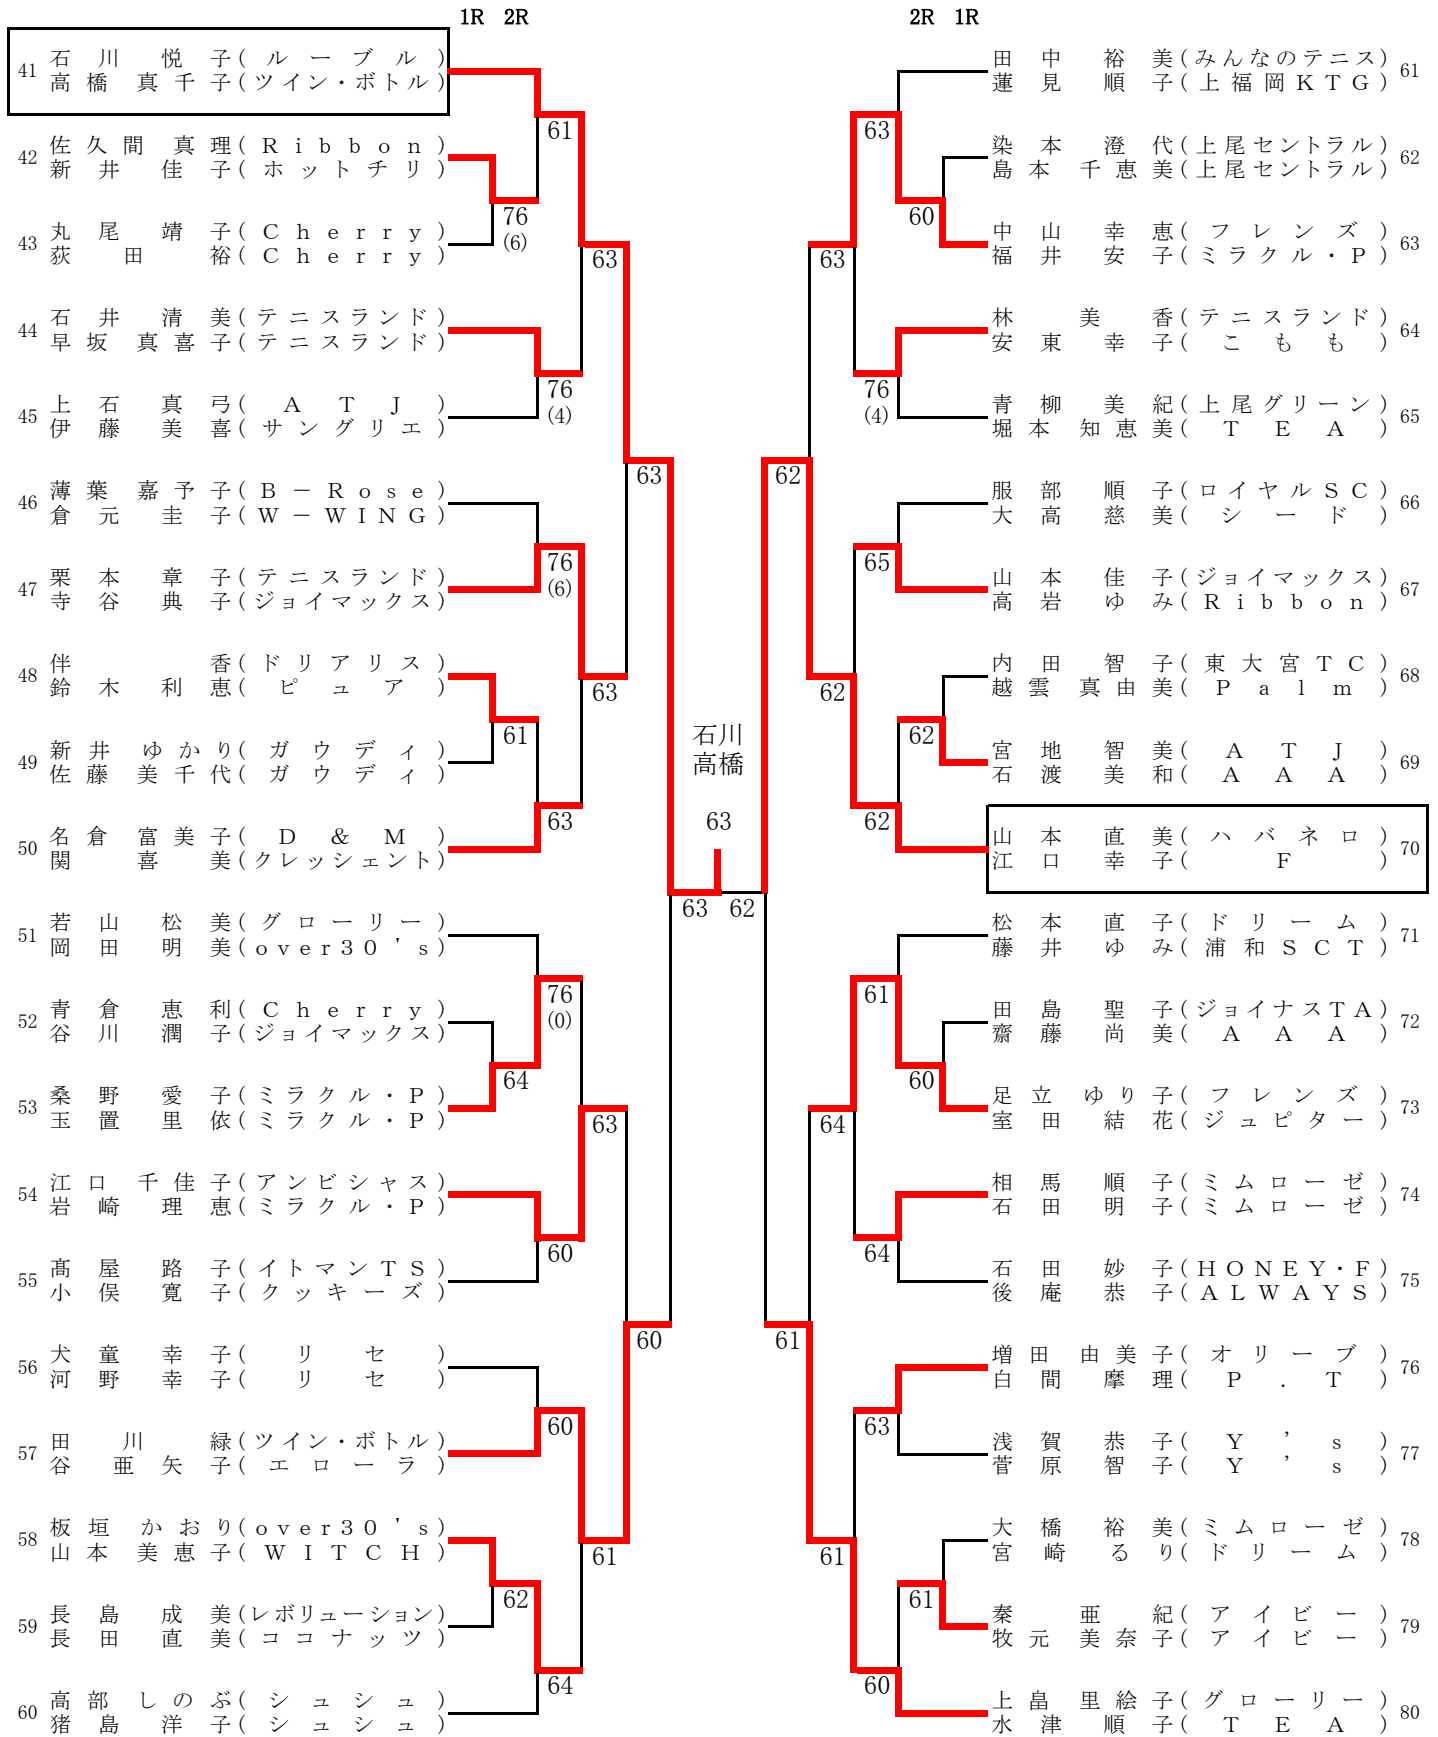

カトレア

大会日 2024/10/3,15,16,21 参加 272組

1R 2R

2R

コスモス

		1R 2R	2R 1R		
1	柴崎 葉子 (シェリー)	60	75	畔蒜 貴江 (レボリューション)	26
	佐藤 小百合 (浦和北ローン)			守谷 恵里子 (あたご)	
2	櫻田 友紀 (どんぐり)	63	62	濁川 はつこ (シュシュ)	27
	佐藤 美智子 (S-WEST)			西尾 恭子 (シュシュ)	
3	望月 淑美 (吉川レディース)	62	w.o.	佐々木 千秋 (F)	28
	池田 むつき (サングリエ)			河野 玲子 (オーダー)	
4	及川 真希 (Y.Yクラブ)	61	75	小松 美樹 (浦和SCT)	29
	前川 俊美 (PCA)			米澤 尚子 (浦和SCT)	
5	荒川 雅子 (Ribbon)	60	75	田端 香織 (スプリューム)	30
	小松 添子 (ジョイマックス)			関根 めぐみ (スプリューム)	
6	早馬 麻子 (シャンティ)	w.o.	75	太田 春子 (フレンドリー)	31
	野崎 麻理子 (こもも)			下山 晴美 (プルメリア)	
7	堀本 陽子 (S-EAST)	62	61	橋本 陽子 (上福岡KTG)	32
	小川 知子 (スポーツマックス)			井美 樹 (上福岡KTG)	
8	松田 みこ (シード)	63	62	松本 千恵 (B-Rose)	33
	丸山 智恵 (シード)			山崎 美希 (B-Rose)	
9	比留間 由美 (なでしこ)	62	61	坂上 由紀子 (UCD)	34
	秋元 京子 (なでしこ)			近藤 容子 (UCD)	
10	大会 橋沢 輝美 (V12)	64	63	野口 麻貴子 (ジョイナスTA)	35
	大橋 昌代 (ソルシエール)			服部 聡子 (ジョイナスTA)	
11	杉本 寛子 (シェリー)	62	62	小川 礼子 (Y.S.Y)	36
	若月 きみ子 (シェリー)			石塚 由香 (シュシュ)	
12	西川 貴代 (M.N.C)	61	60	佐藤 晴美 (J-Myth)	37
	遠山 真由美 (W-WING)			岩崎 恵 (Ribbon)	
13	高橋 和賀子 (リトルプリンス)	62 60	61	千葉 まゆみ (Joy)	38
	江黒 真由美 (ガレット)			中村 貴子 (J-Myth)	
14	高市 橋久 榮 (V12)	62	75	石井 知子 (ジュピター)	39
	原 茜 (S-SOUTH)			仙元 早苗 (パンピーズ)	
15	中野 みゆき (D&M)	61	75	渡辺 美彩 (プリムローズ)	40
	佐藤 秀子 (D&M)			三浦 康子 (S-SOUTH)	
16	織田 朱美 (浦和SCT)	63	60	都築 正美 (B-Rose)	41
	森 知里 (ミラクル・P)			山本 美奈子 (グローリー)	
17	上野 雅美 (ホットチリ)	62	61	中安 春子 (アイビー)	42
	入江 林美 (テニスランド)			甲斐田 真奈美 (アイビー)	
18	佐々木 由紀子 (ガレット)	60	61	浮田 知美 (ココナッツ)	43
	田島 千里 (レボリューション)			手塚 幸江 (テニスランド)	
19	富樫 はるみ (東大宮TC)	60	62	田中 優子 (シード)	44
	平田 倫子 (東大宮TC)			山下 希代子 (スウィング)	
20	石塚 奈奈 (ポテチ)	63	64	近藤 夢美 (ポテチ)	45
	小林 恵美 (あさき)			田中 久美子 (Jelly Beans)	
21	山田 佳代 (チェリーベア)	61	61	田中 佳子 (ブルーベリー)	46
	中村 貴世 (Y.S.Y)			森山 和子 (Palm)	
22	遠藤 真弓 (T.白くま)	61	60	酒井 恵美 (アンビシャス)	47
	松井 淑子 (T.白くま)			須田 真由美 (R.P.C)	
23	遠藤 仁美 (なでしこ)	61	61	横溝 由紀 (フレンドリー)	48
	鶴見 紀子 (エローラ)			草山 聡子 (シュシュ)	
24	小原 泉子 (Y.S.Y)	61	62	大澤 和枝 (メリー)	49
	田英 恵子 (Y.S.Y)			田嶋 加奈子 (シェリー)	
25	村田 淳子 (ル・リアン)	61			
	加納 昌子 (ソミュール桶川)				

ハイビスカス (1)

ハイビスカス (2)

ヒマワリ (1)

1R 2R

2R 1R

ヒマワリ (2)

アジサイ

カサブランカ