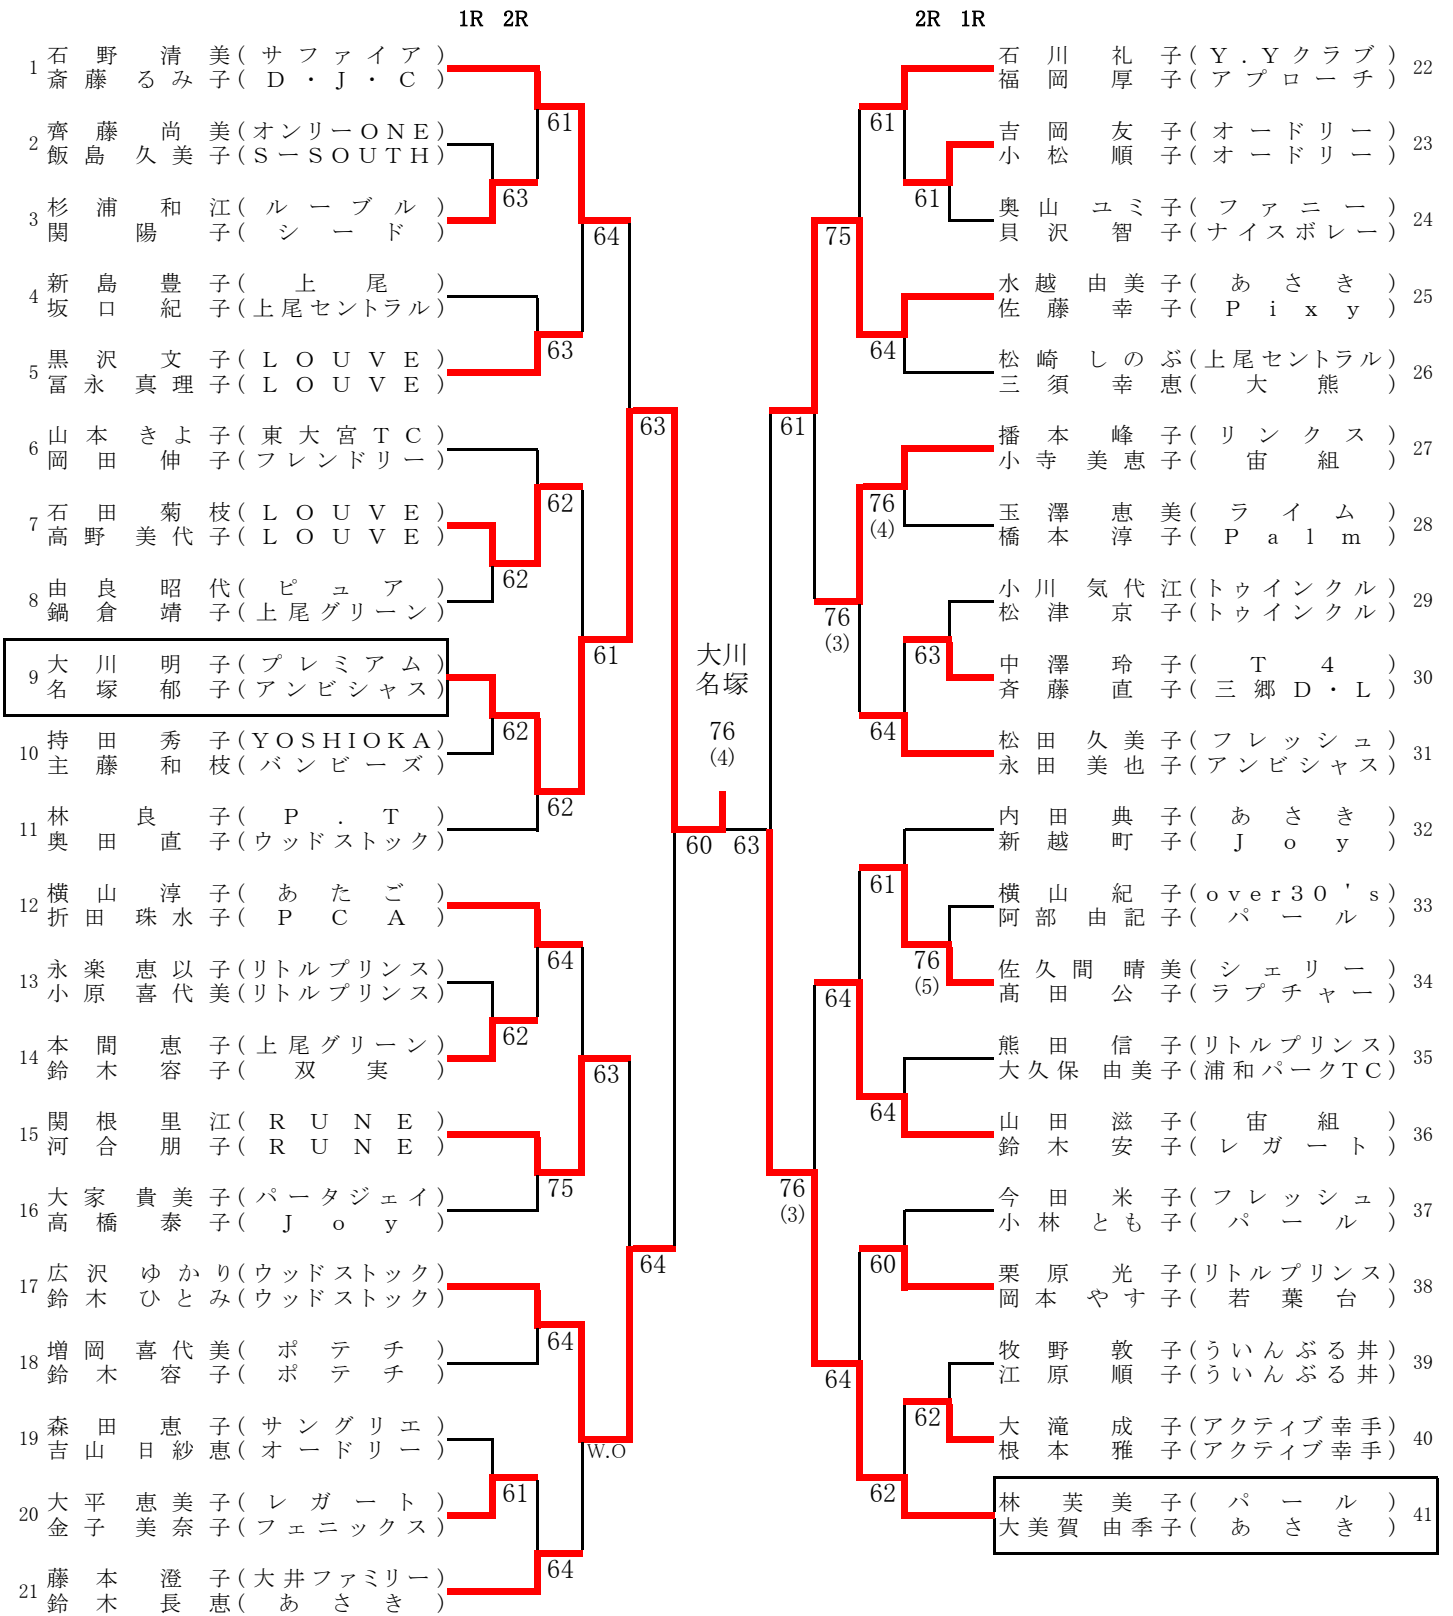

カトレア

大会日 2024/10/3,15,16,21 参加 272組

1R 2R

2R

コスモス

		1R 2R	2R 1R		
1	柴崎 葉子 (シェリー)	60	75	畔蒜 貴江 (レボリューション)	26
	佐藤 小百合 (浦和北ローン)			守谷 恵里子 (あたご)	
2	櫻田 友紀 (どんぐり)	63	62	濁川 はつこ (シュシュ)	27
	佐藤 美智子 (S-WEST)			西尾 恭子 (シュシュ)	
3	望月 淑美 (吉川レディース)	62	w.o.	佐々木 千秋 (F)	28
	池田 むつき (サングリエ)			河野 玲子 (オーダー)	
4	及川 真希 (Y.Yクラブ)	61	75	小松 美樹 (浦和SCT)	29
	前川 俊美 (PCA)			米澤 尚子 (浦和SCT)	
5	荒川 雅子 (Ribbon)	60	75	田端 香織 (スプリューム)	30
	小松 添子 (ジョイマックス)			関根 めぐみ (スプリューム)	
6	早馬 麻子 (シャンティ)	w.o.	75	太田 春子 (フレンドリー)	31
	野崎 麻理子 (こもも)			下山 晴美 (プルメリア)	
7	堀本 陽子 (S-EAST)	62	61	橋本 陽子 (上福岡KTG)	32
	小川 知子 (スポーツマックス)			井美 樹 (上福岡KTG)	
8	松田 みこ (シード)	63	62	松本 千恵 (B-Rose)	33
	丸山 智恵 (シード)			山崎 美希 (B-Rose)	
9	比留間 由美 (なでしこ)	62	61	坂上 由紀子 (UCD)	34
	秋元 京子 (なでしこ)			近藤 容子 (UCD)	
10	大会 橋沢 輝美 (V12)	64	63	野口 麻貴子 (ジョイナスTA)	35
	大橋 昌代 (ソルシエール)			服部 聡子 (ジョイナスTA)	
11	杉本 寛子 (シェリー)	62	62	小川 礼子 (Y.S.Y)	36
	若月 きみ子 (シェリー)			石塚 由香 (シュシュ)	
12	西川 貴代 (M.N.C)	61	60	佐藤 晴美 (J-Myth)	37
	遠山 真由美 (W-WING)			岩崎 恵 (Ribbon)	
13	高橋 和賀子 (リトルプリンス)	62 60	61	千葉 まゆみ (Joy)	38
	江黒 真由美 (ガレット)			中村 貴子 (J-Myth)	
14	高市 橋久 榮 (V12)	62	75	石井 知子 (ジュピター)	39
	原 茜 (S-SOUTH)			仙元 早苗 (パンピーズ)	
15	中野 みゆき (D&M)	61	75	渡辺 美彩 (プリムローズ)	40
	佐藤 秀子 (D&M)			三浦 康子 (S-SOUTH)	
16	織田 朱美 (浦和SCT)	63	60	都築 正美 (B-Rose)	41
	森 知里 (ミラクル・P)			山本 美奈子 (グローリー)	
17	上野 雅美 (ホットチリ)	62	61	中安 春子 (アイビー)	42
	入江 林美 (テニスランド)			甲斐田 真奈美 (アイビー)	
18	佐々木 由紀子 (ガレット)	60	61	浮田 知美 (ココナッツ)	43
	田島 千里 (レボリューション)			手塚 幸江 (テニスランド)	
19	富樫 はるみ (東大宮TC)	60	62	田中 優子 (シード)	44
	平田 倫子 (東大宮TC)			山下 希代子 (スウィング)	
20	石塚 奈奈 (ポテチ)	63	64	近藤 夢美 (ポテチ)	45
	小林 恵美 (あさき)			田中 久美子 (Jelly Beans)	
21	山田 佳代 (チェリーベア)	61	61	田中 佳子 (ブルーベリー)	46
	中村 貴世 (Y.S.Y)			森山 和子 (Palm)	
22	遠藤 真弓 (T.白くま)	61	60	酒井 恵美 (アンビシャス)	47
	松井 淑子 (T.白くま)			須田 真由美 (R.P.C)	
23	遠藤 仁美 (なでしこ)	61	61	横溝 由紀 (フレンドリー)	48
	鶴見 紀子 (エローラ)			草山 聡子 (シュシュ)	
24	小原 泉子 (Y.S.Y)	61	62	大澤 和枝 (メリー)	49
	田英 恵子 (Y.S.Y)			田嶋 加奈子 (シェリー)	
25	村田 淳子 (ル・リアン)	61			
	加納 昌子 (ソミュール桶川)				

ハイビスカス (1)

ハイビスカス (2)

ヒマワリ (1)

1R 2R

2R 1R

ヒマワリ (2)

アジサイ

カサブランカ