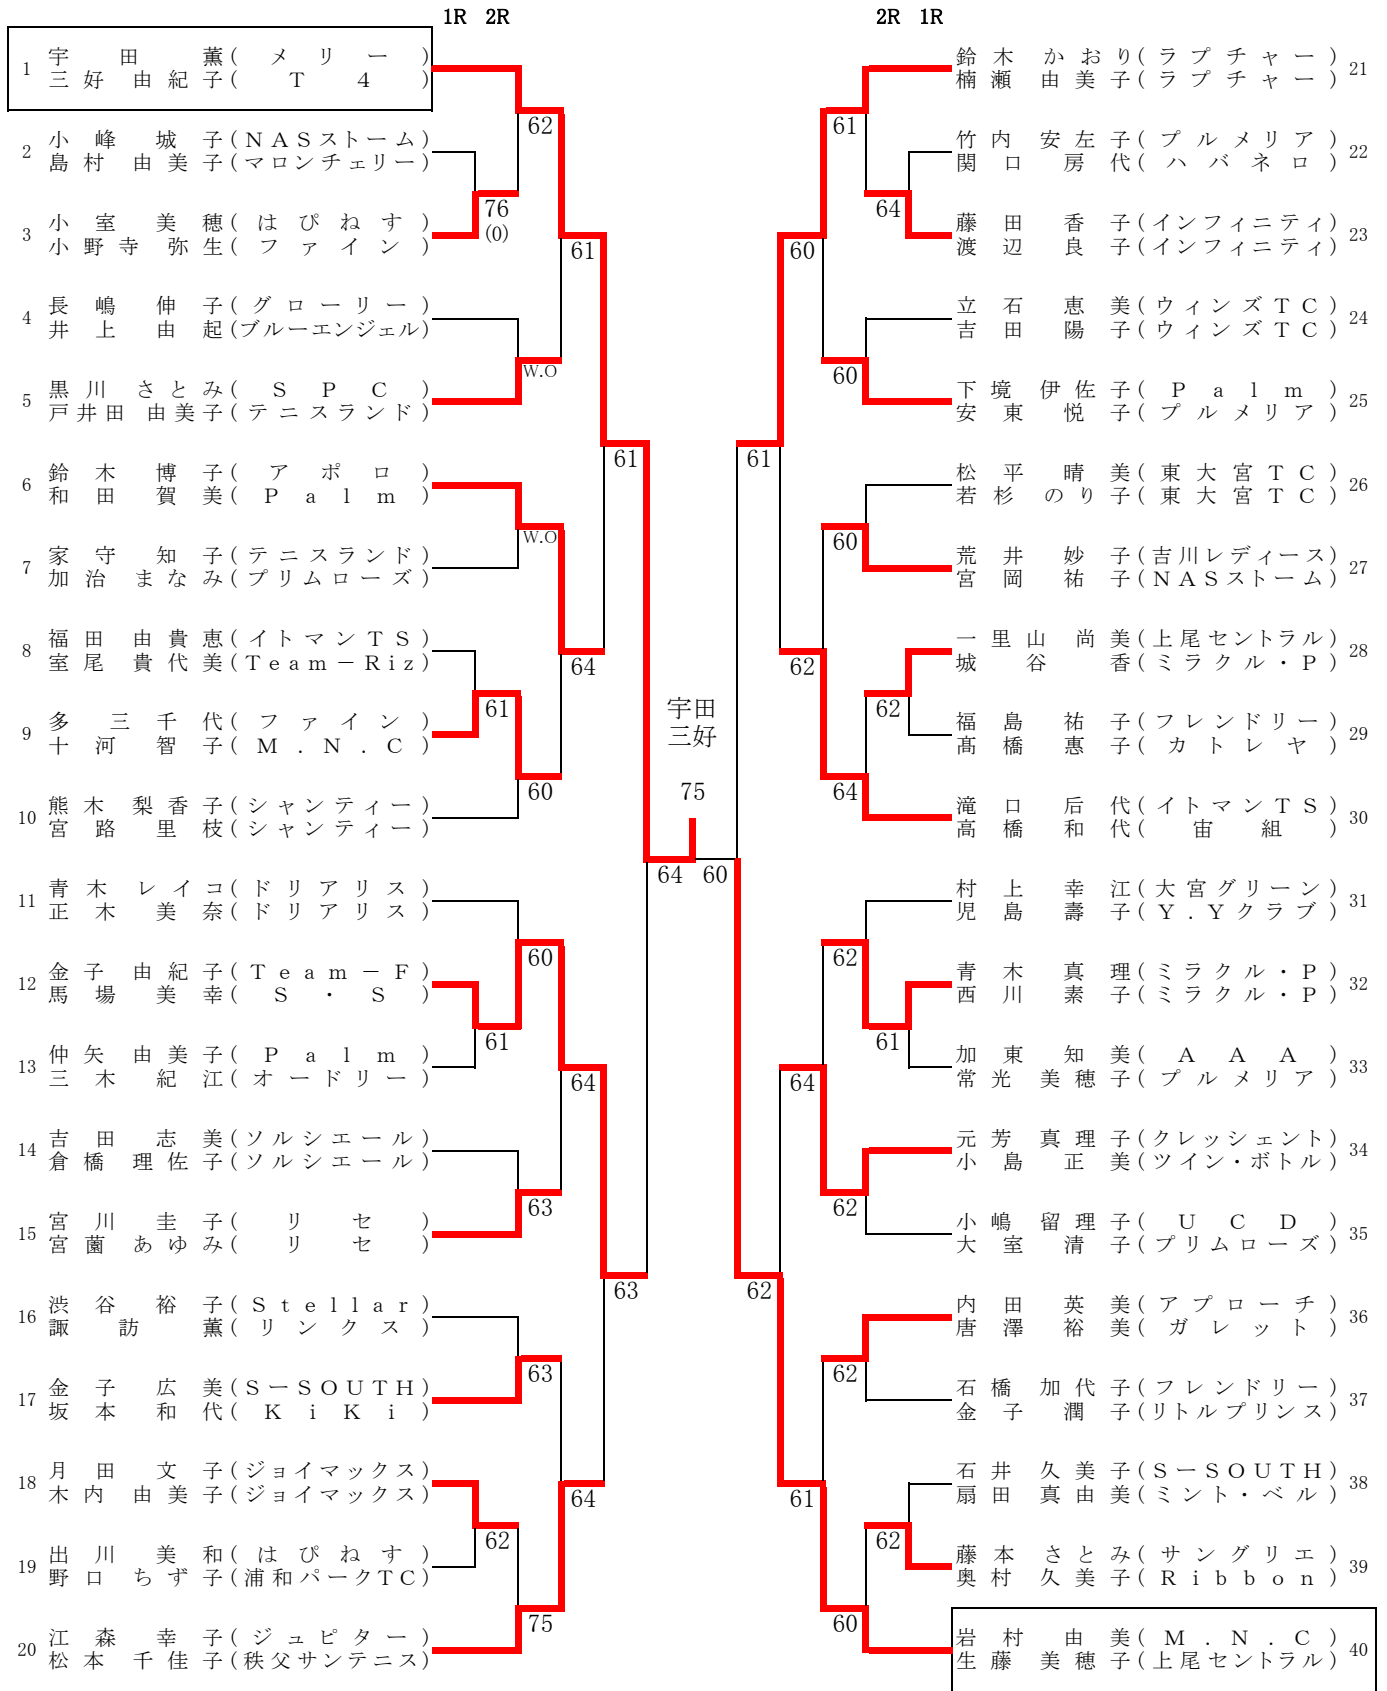

カトレア

大会日 2024/10/3,15,16,21 参加 272組

1R 2R

2R

コスモス

		1R 2R	2R 1R		
1	柴崎 葉子 (シェリー)	60	75	畔蒜 貴江 (レボリューション)	26
	佐藤 小百合 (浦和北ローン)			守谷 恵里子 (あたご)	
2	櫻田 友紀 (どんぐり)	63	62	濁川 はつこ (シュシュ)	27
	佐藤 美智子 (S-WEST)			西尾 恭子 (シュシュ)	
3	望月 淑美 (吉川レディース)	62	w.o.	佐々木 千秋 (F)	28
	池田 むつき (サングリエ)			河野 玲子 (オーダー)	
4	及川 真希 (Y.Yクラブ)	61	75	小松 美樹 (浦和SCT)	29
	前川 俊美 (PCA)			米澤 尚子 (浦和SCT)	
5	荒川 雅子 (Ribbon)	60	75	田端 香織 (スプリューム)	30
	小松 添子 (ジョイマックス)			関根 めぐみ (スプリューム)	
6	早馬 麻子 (シャンティ)	w.o.	75	太田 春子 (フレンドリー)	31
	野崎 麻理子 (こもも)			下山 晴美 (プルメリア)	
7	堀本 陽子 (S-EAST)	62	61	橋本 陽子 (上福岡KTG)	32
	小川 知子 (スポーツマックス)			井美 樹 (上福岡KTG)	
8	松田 みこ (シード)	63	62	松本 千恵 (B-Rose)	33
	丸山 智恵 (シード)			山崎 美希 (B-Rose)	
9	比留間 由美 (なでしこ)	62	61	坂上 由紀子 (UCD)	34
	秋元 京子 (なでしこ)			近藤 容子 (UCD)	
10	大会 橋沢 輝美 (V12)	64	63	野口 麻貴子 (ジョイナスTA)	35
	大橋 昌代 (ソルシエール)			服部 聡子 (ジョイナスTA)	
11	杉本 寛子 (シェリー)	62	62	小川 礼子 (Y.S.Y)	36
	若月 きみ子 (シェリー)			石塚 由香 (シュシュ)	
12	西川 貴代 (M.N.C)	61	60	佐藤 晴美 (J-Myth)	37
	遠山 真由美 (W-WING)			岩崎 恵 (Ribbon)	
13	高橋 和賀子 (リトルプリンス)	62 60	61	千葉 まゆみ (Joy)	38
	江黒 真由美 (ガレット)			中村 貴子 (J-Myth)	
14	高市 橋久 榮 (V12)	62	75	石井 知子 (ジュピター)	39
	原 茜 (S-SOUTH)			仙元 早苗 (パンピーズ)	
15	中野 みゆき (D&M)	61	75	渡辺 美彩 (プリムローズ)	40
	佐藤 秀子 (D&M)			三浦 康子 (S-SOUTH)	
16	織田 朱美 (浦和SCT)	63	60	都築 正美 (B-Rose)	41
	森 知里 (ミラクル・P)			山本 美奈子 (グローリー)	
17	上野 雅美 (ホットチリ)	62	61	中安 春子 (アイビー)	42
	入江 林美 (テニスランド)			甲斐田 真奈美 (アイビー)	
18	佐々木 由紀子 (ガレット)	60	61	浮田 知美 (ココナッツ)	43
	田島 千里 (レボリューション)			手塚 幸江 (テニスランド)	
19	富樫 はるみ (東大宮TC)	60	62	田中 優子 (シード)	44
	平田 倫子 (東大宮TC)			山下 希代子 (スウィング)	
20	石塚 奈奈 (ポテチ)	63	64	近藤 夢美 (ポテチ)	45
	小林 恵美 (あさき)			田中 久美子 (Jelly Beans)	
21	山田 佳代 (チェリーベア)	61	61	田中 佳子 (ブルーベリー)	46
	中村 貴世 (Y.S.Y)			森山 和子 (Palm)	
22	遠藤 真弓 (T.白くま)	61	60	酒井 恵美 (アンビシャス)	47
	松井 淑子 (T.白くま)			須田 真由美 (R.P.C)	
23	遠藤 仁美 (なでしこ)	61	61	横溝 由紀 (フレンドリー)	48
	鶴見 紀子 (エローラ)			草山 聡子 (シュシュ)	
24	小原 泉子 (Y.S.Y)	61	62	大澤 和枝 (メリー)	49
	田英 恵子 (Y.S.Y)			田嶋 加奈子 (シェリー)	
25	村田 淳子 (ル・リアン)	61			
	加納 昌子 (ソミュール桶川)				

ハイビスカス (1)

ハイビスカス (2)

ヒマワリ (1)

1R 2R

2R 1R

ヒマワリ (2)

アジサイ

カサブランカ