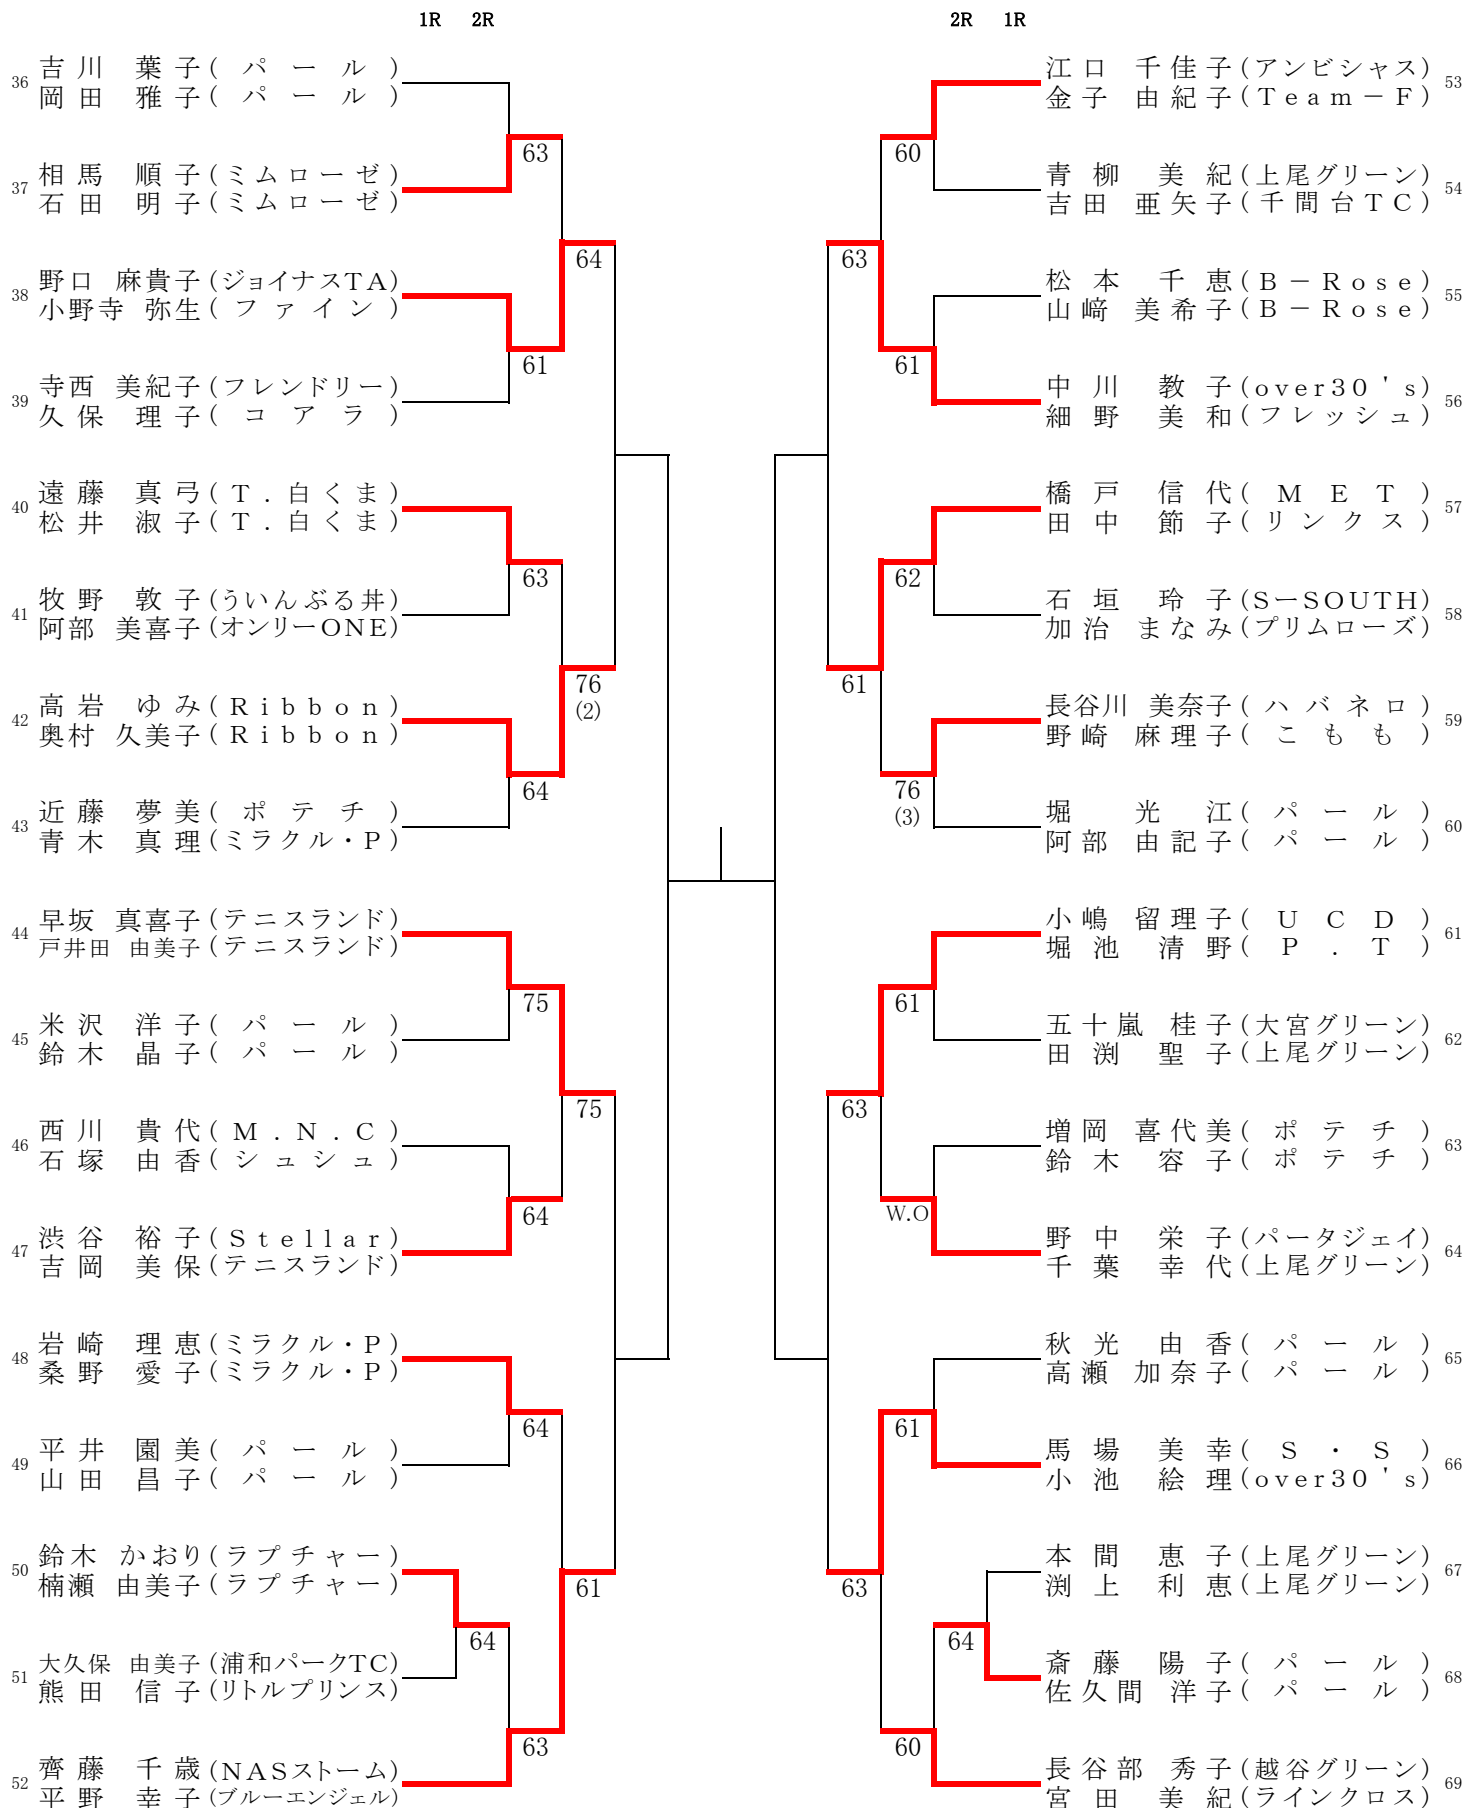

第16回パール大会 久喜会場 (2)