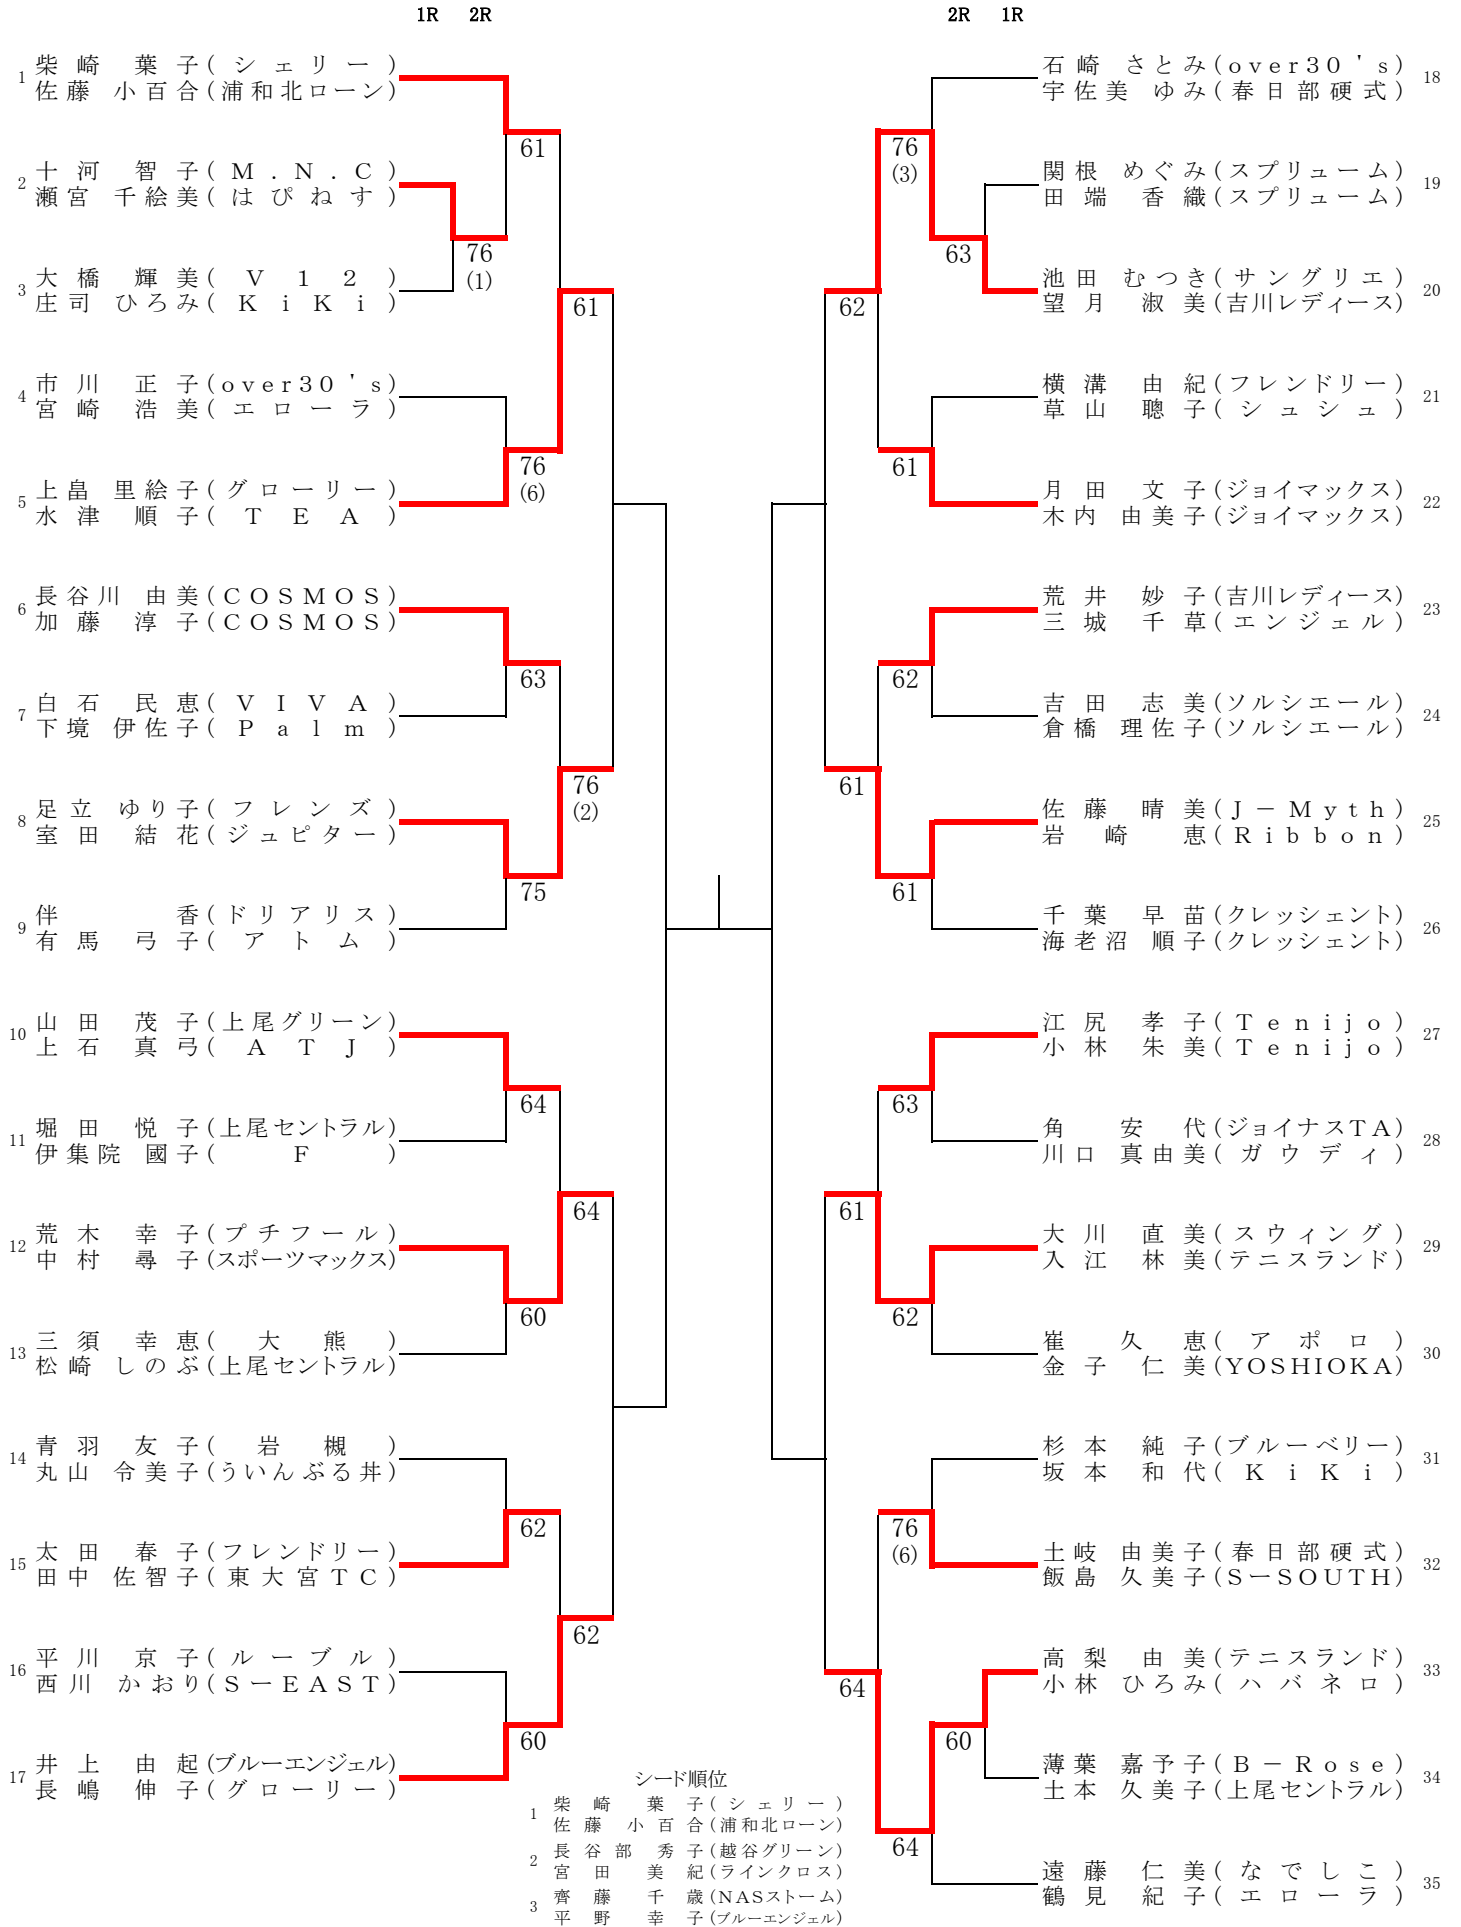

第16回パール大会

日 程 表

久喜市総合運動公園

	5月21日(火)		5月28日(火)	6月7日(金)
1R	2,3,19,20,33,34	9:00	残り試合 全員9:00	予備日
2R	4~17,21~26			
2R	1,18,27~32,35	10:00		
1R	50,51,67,68	11:00		
2R	36~49,53~60			
2R	52,61~66,69	12:00		

北野総合運動場

	5月24日(金)		5月27日(月)	5月29日(水)
1R	2~26	9:00	残り試合 全員9:00	予備日
2R	1, 8,13,14,27	9:00		
1R	29~53	10:00		
2R	28,41,42,47,54	11:00		

熊谷さくら運動公園

	5月30日(木)		5月31日(金)	6月3日(月)
1R	2~26	9:00	残り試合 全員9:00	予備日
2R	1, 8,13,14,27	10:00		
1R	29~53	11:00		
2R	28,41,42,47,54	12:00		

第16回パール大会 久喜会場 (1)