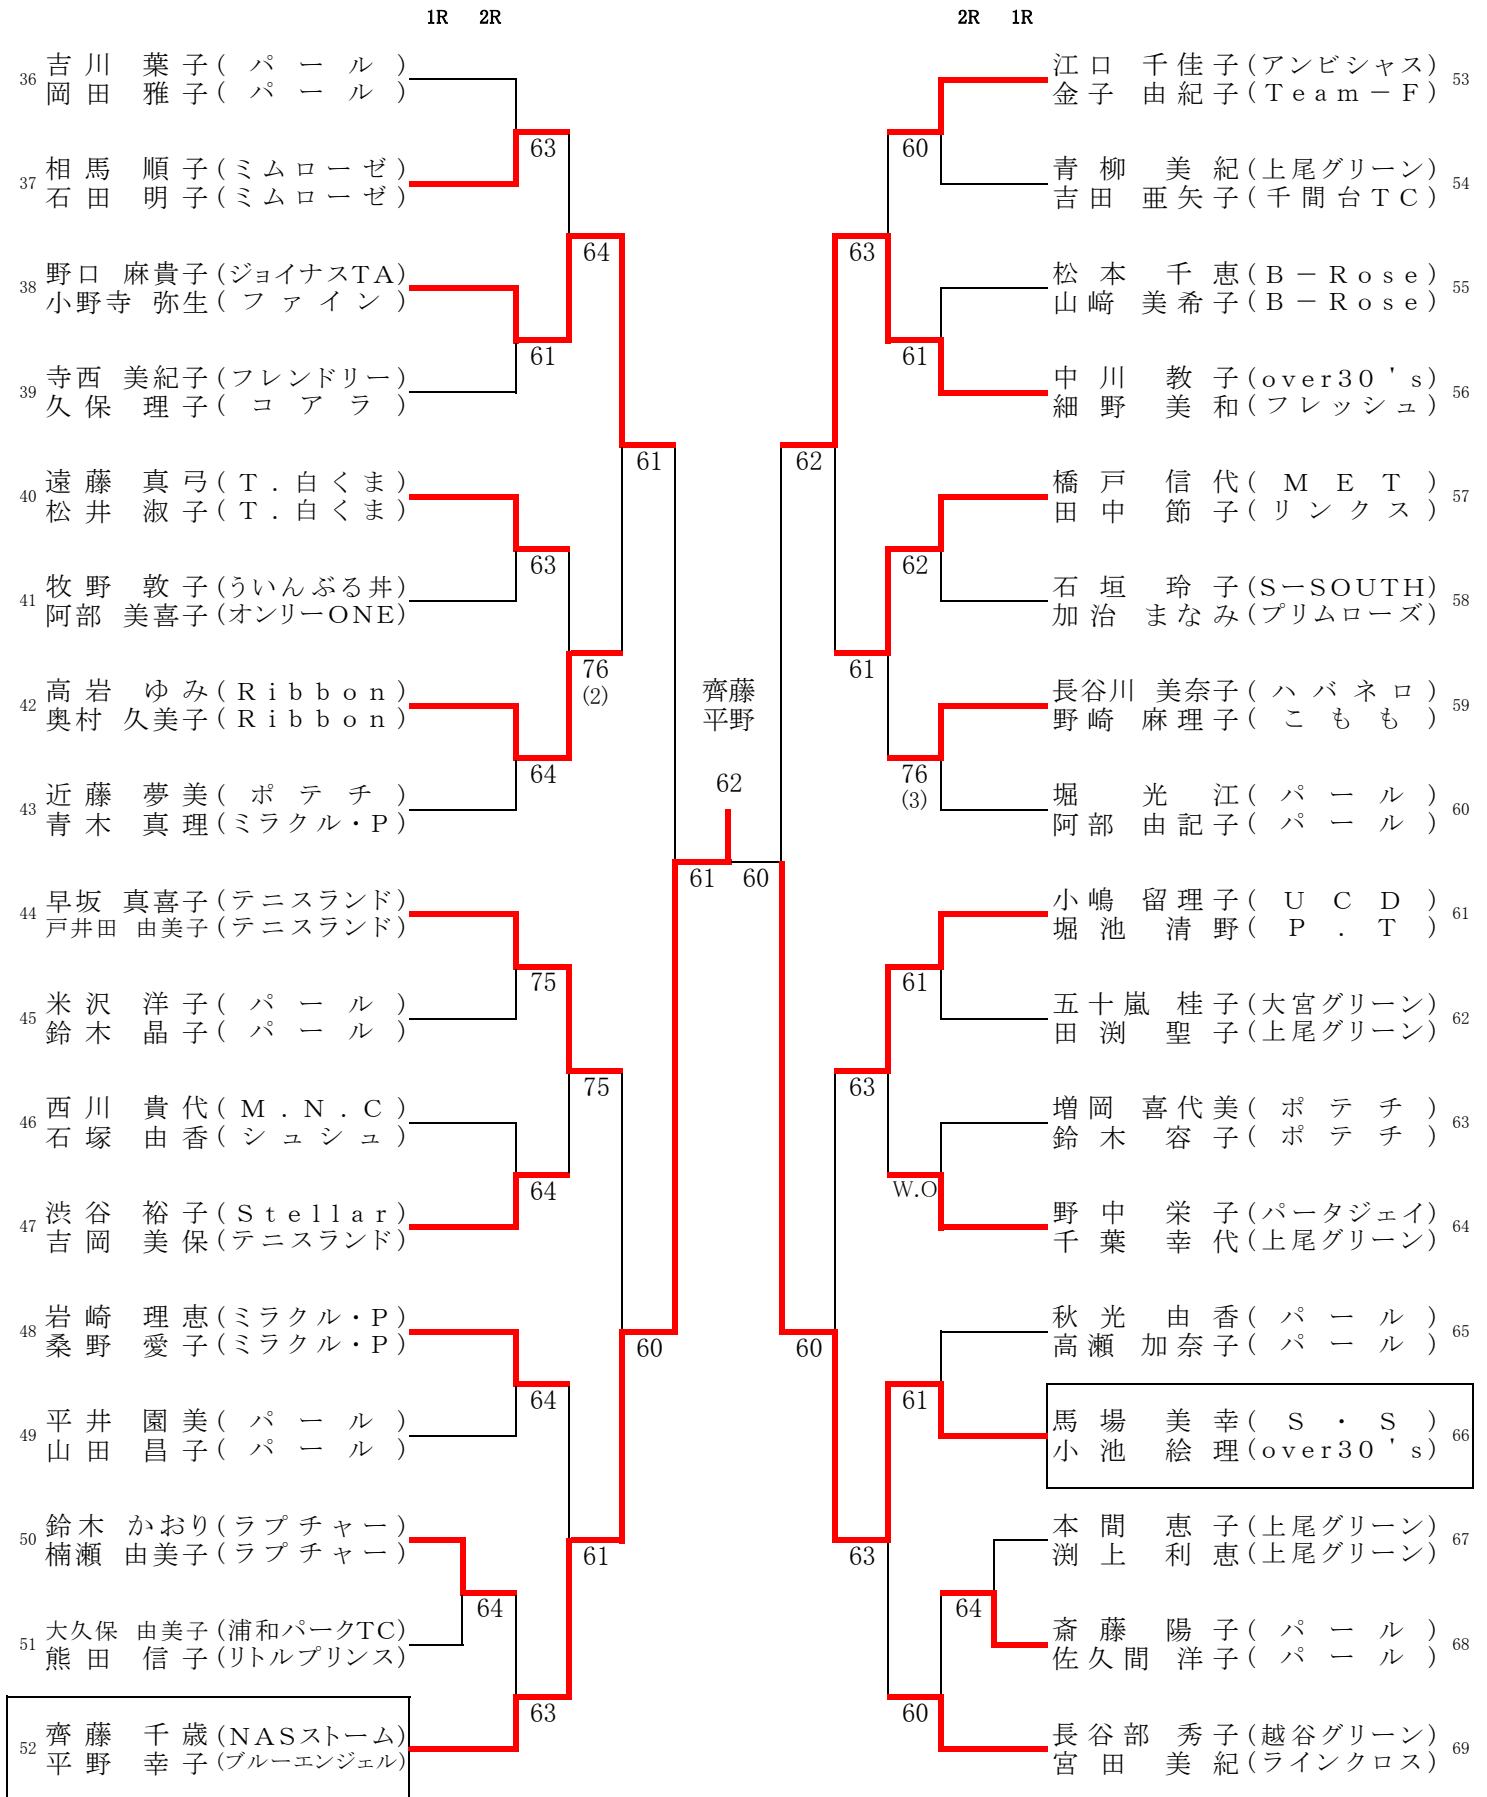

第16回パール大会 久喜会場 (2)