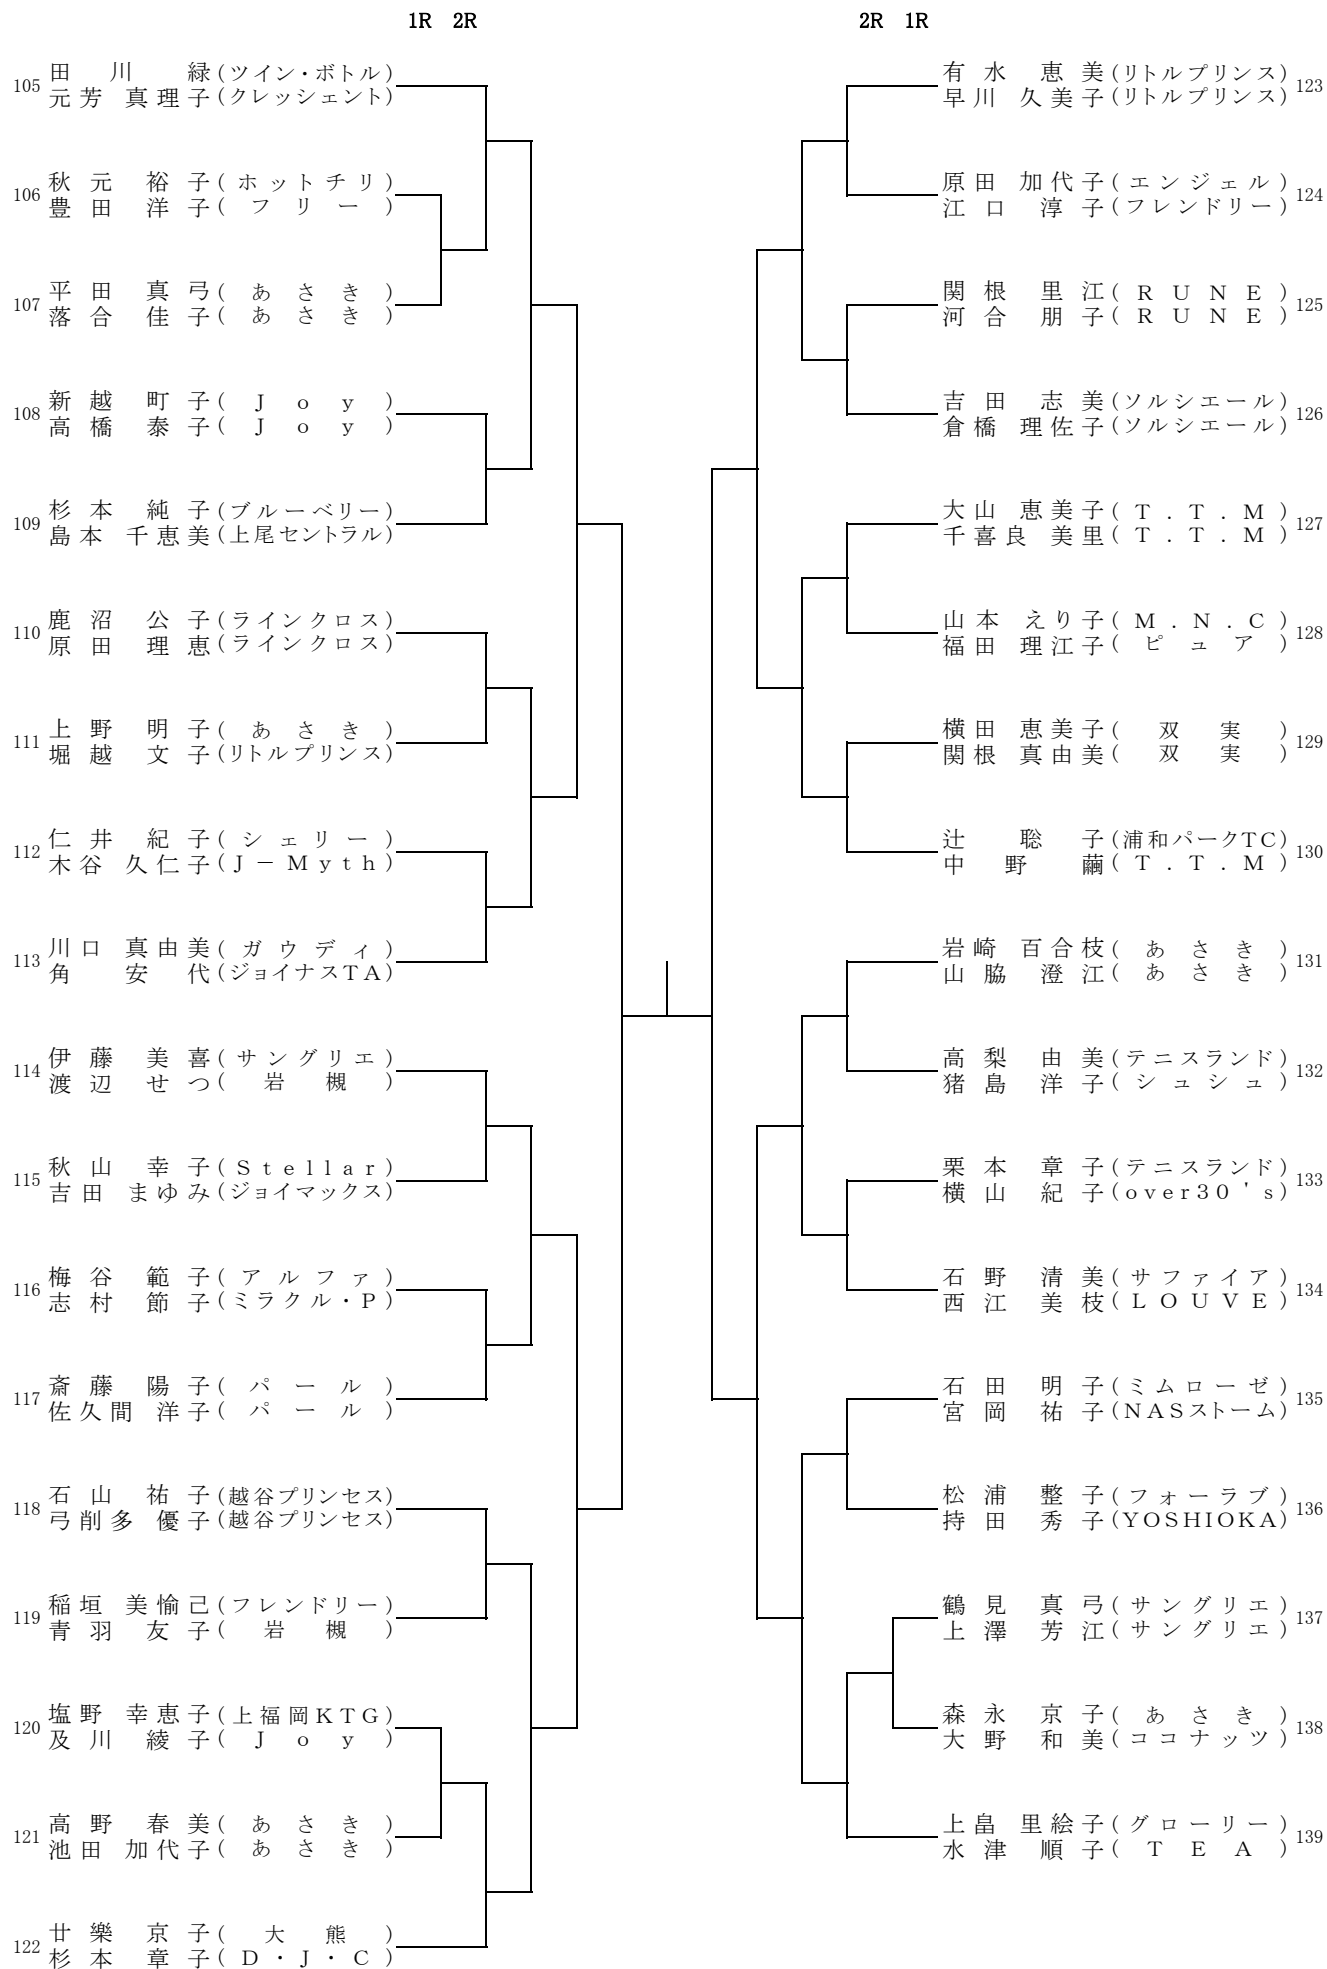

ピンクリボン55歳以上の部 (4)

ピンクリボン一般の部 (1)

1R 2R			2R 1R		
1	三田美加 (over30's)	齊藤千歳 (NASストーム)	32	相澤直子 (S・S)	藤川実希 (NASストーム)
2	中村尋子 (スポーツマックス)	豊田来未 (MET)	33	石田妙子 (HONEY・F)	市原茜 (S-SOUTH)
3	古内エリカ (UCD)	藤村瞳子 (フレンドリー)	34	春成香織 (Palm)	平林真利亜 (フリー)
4	渡辺美彩 (プリムローズ)	小峰城子 (NASストーム)	35	佐々木千秋 (F)	樵洋子 (NASストーム)
5	山本美奈子 (グローリー)	黒須幸子 (Palm)	36	堀本知恵美 (TEA)	白石純子 (Palm)
6	早馬麻子 (シャンティ)	横溝由紀 (フレンドリー)	37	須田里花 (エンジェル)	草山聰子 (シュシュ)
7	万仲美香 (吉川レディース)	小嶋留理子 (UCD)	38	奥山華恵 (UCD)	堀池清野 (P・T)
8	坂上由紀子 (UCD)	中村貴子 (J-Myth)	39	近藤容子 (UCD)	山口晶子 (吉川レディース)
9	池田むつき (サングリエ)	松本千恵 (B-Rose)	40	望月淑美 (吉川レディース)	和田賀美 (Palm)
10	伊藤智子 (S-SOUTH)	六本木裕美 (S・S)	41	都築正美 (B-Rose)	谷口美絵子 (vivivi)
11	河野玲子 (オードリー)	堀本陽子 (S-EAST)	42	福田三香子 (UCD)	高岡久美子 (アンダンテ)
12	二宮邦子 (KOH2)	遠藤真弓 (T.白くま)	43	野澤ひとみ (Twinkle)	松井淑子 (T.白くま)
13	荒井里矢 (プリムローズ)	大西佐和子 (浦和パークTC)	44	阿部智代 (浦和SCT)	尾上望 (プリムローズ)
14	加治まなみ (プリムローズ)	伊藤依子 (プルメリア)	45	大藤裕子 (Palm)	常光美穂子 (プルメリア)
15	岩崎恵 (Ribbon)	宮本祐子 (エローラ)	46	民部香織 (ミラクル・P)	桐明静香 (スポーツマックス)
16	藤中順子 (あたご)	大酒井和恵 (アンビシャス)	47	井井恵子 (コアラ)	澤井美枝 (メリー)
17	田中美穂 (Palm)	木下明美 (ココナッツ)	48	下境伊佐子 (Palm)	西端志津 (ココナッツ)
18	林恵美 (ココナッツ)	伊東詩子 (西原TC)	49	酒井明子 (ココナッツ)	水村恵子 (スーパーショット)
19	越智智子 (なでしこ)	家守知子 (テニスランド)	50	杉本寛子 (シェリー)	橋詰友美 (テニスランド)
20	西川貴代 (M.N.C)	開元瑞穂 (KOH2)	51	遠山真由美 (W-WING)	加東知美 (AAA)
21	関根めぐみ (スプリューム)	山辺由美 (ポテチ)	52	田端香織 (スプリューム)	会沢昌代 (ソルシエール)
22	寺谷典子 (ジョイマックス)	中村貴世 (Y.S.Y)	53	西尾恭子 (シュシュ)	村上幸江 (大宮グリーン)
23	佐久間晴美 (シェリー)	角野志保 (ハバネロ)	54	甲斐田真奈美 (アイビー)	山元千代佳 (Cherry)
24	広沢ゆかり (ウッドストック)	庄司ひろみ (Kiki)	55	鈴木ひとみ (ウッドストック)	新井佳子 (ホットチリ)
25	権田香織 (Team-Riz)	雪花由美 (トゥインクル)	56	山口珠映 (Team-Riz)	花牟礼子 (双実)
26	佐藤裕子 (ウッドストック)	川上陽子 (ココナッツ)	57	山添由美 (プログレ)	長田直美 (ココナッツ)
27	薄葉嘉予子 (B-Rose)	齋藤真美子 (Jelly Beans)	58	太田春子 (フレンドリー)	小平佳寿栄 (コアラ)
28	坂井美代 (ピクルス)	島山千景 (大井フレンズ)	59	齊藤直美 (クッキーズ)	浅野文子 (大井フレンズ)
29	羽安美千代 (ココナッツ)	生方恵里 (テニスランド)	60	岡久美子 (ココナッツ)	生方詩和梨 (テニスランド)
30	室尾貴代美 (Team-Riz)	秋田友紀 (R・J)	61	渡辺香代子 (サングリエ)	奥村奈津子 (シェリー)
31	石塚奈奈 (ポテチ)	加納昌子 (ソミュール桶川)	62	山本浩子 (PCA)	高橋和代 (宙組)
		高岡由美子 (HONEY・F)	63		中村美喜子 (HONEY・F)

シード順位

- 1 三田美加 (over30's)
- 相澤直子 (S・S)
- 2 宮田美紀 (ラインクロス)
- 井上由起 (ブルーエンジェル)