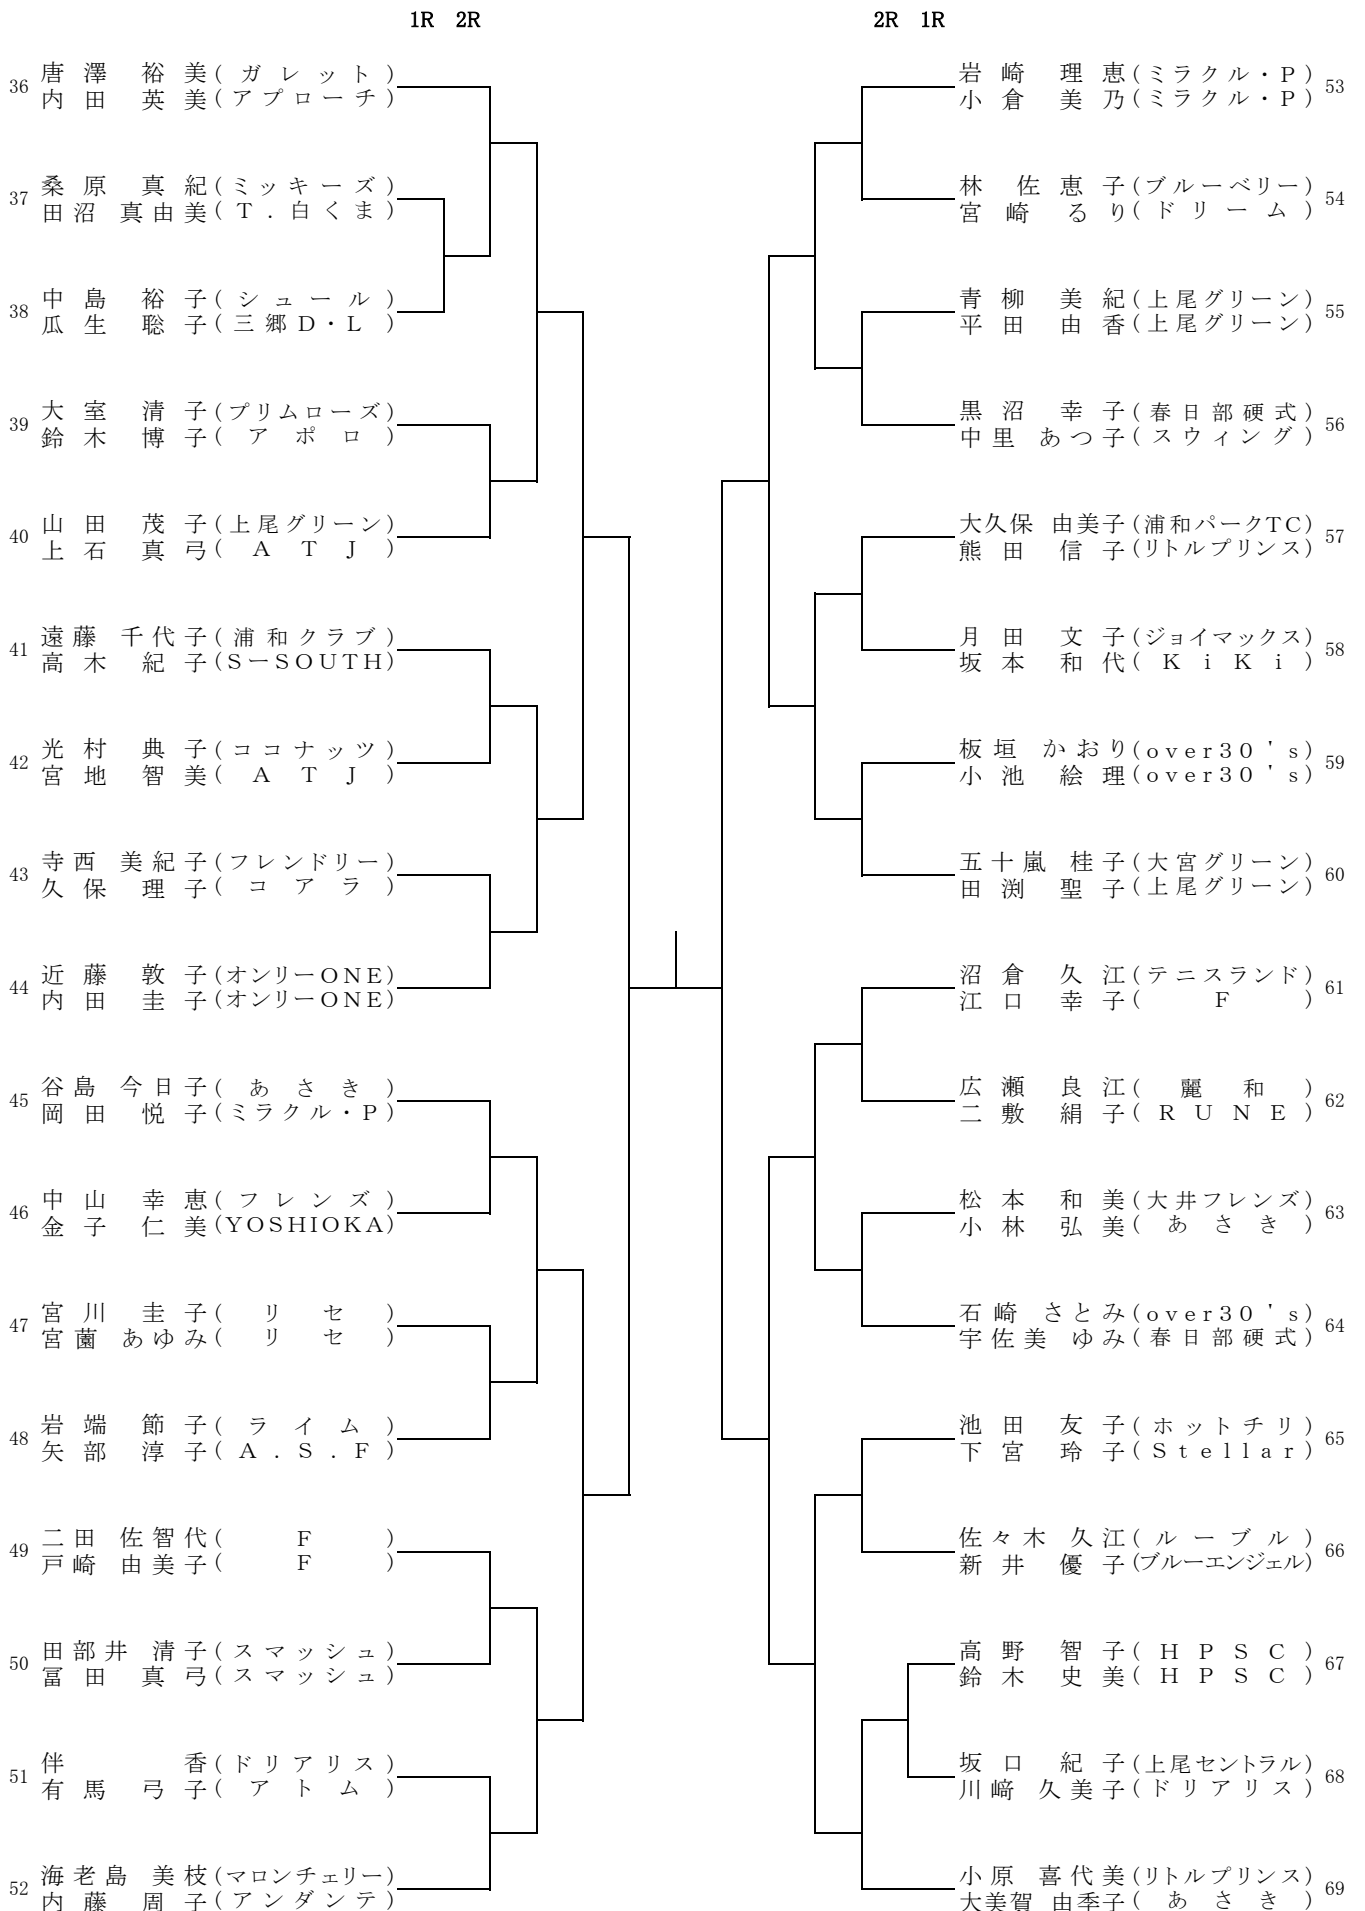

ピンクリボン55歳以上の部 (2)