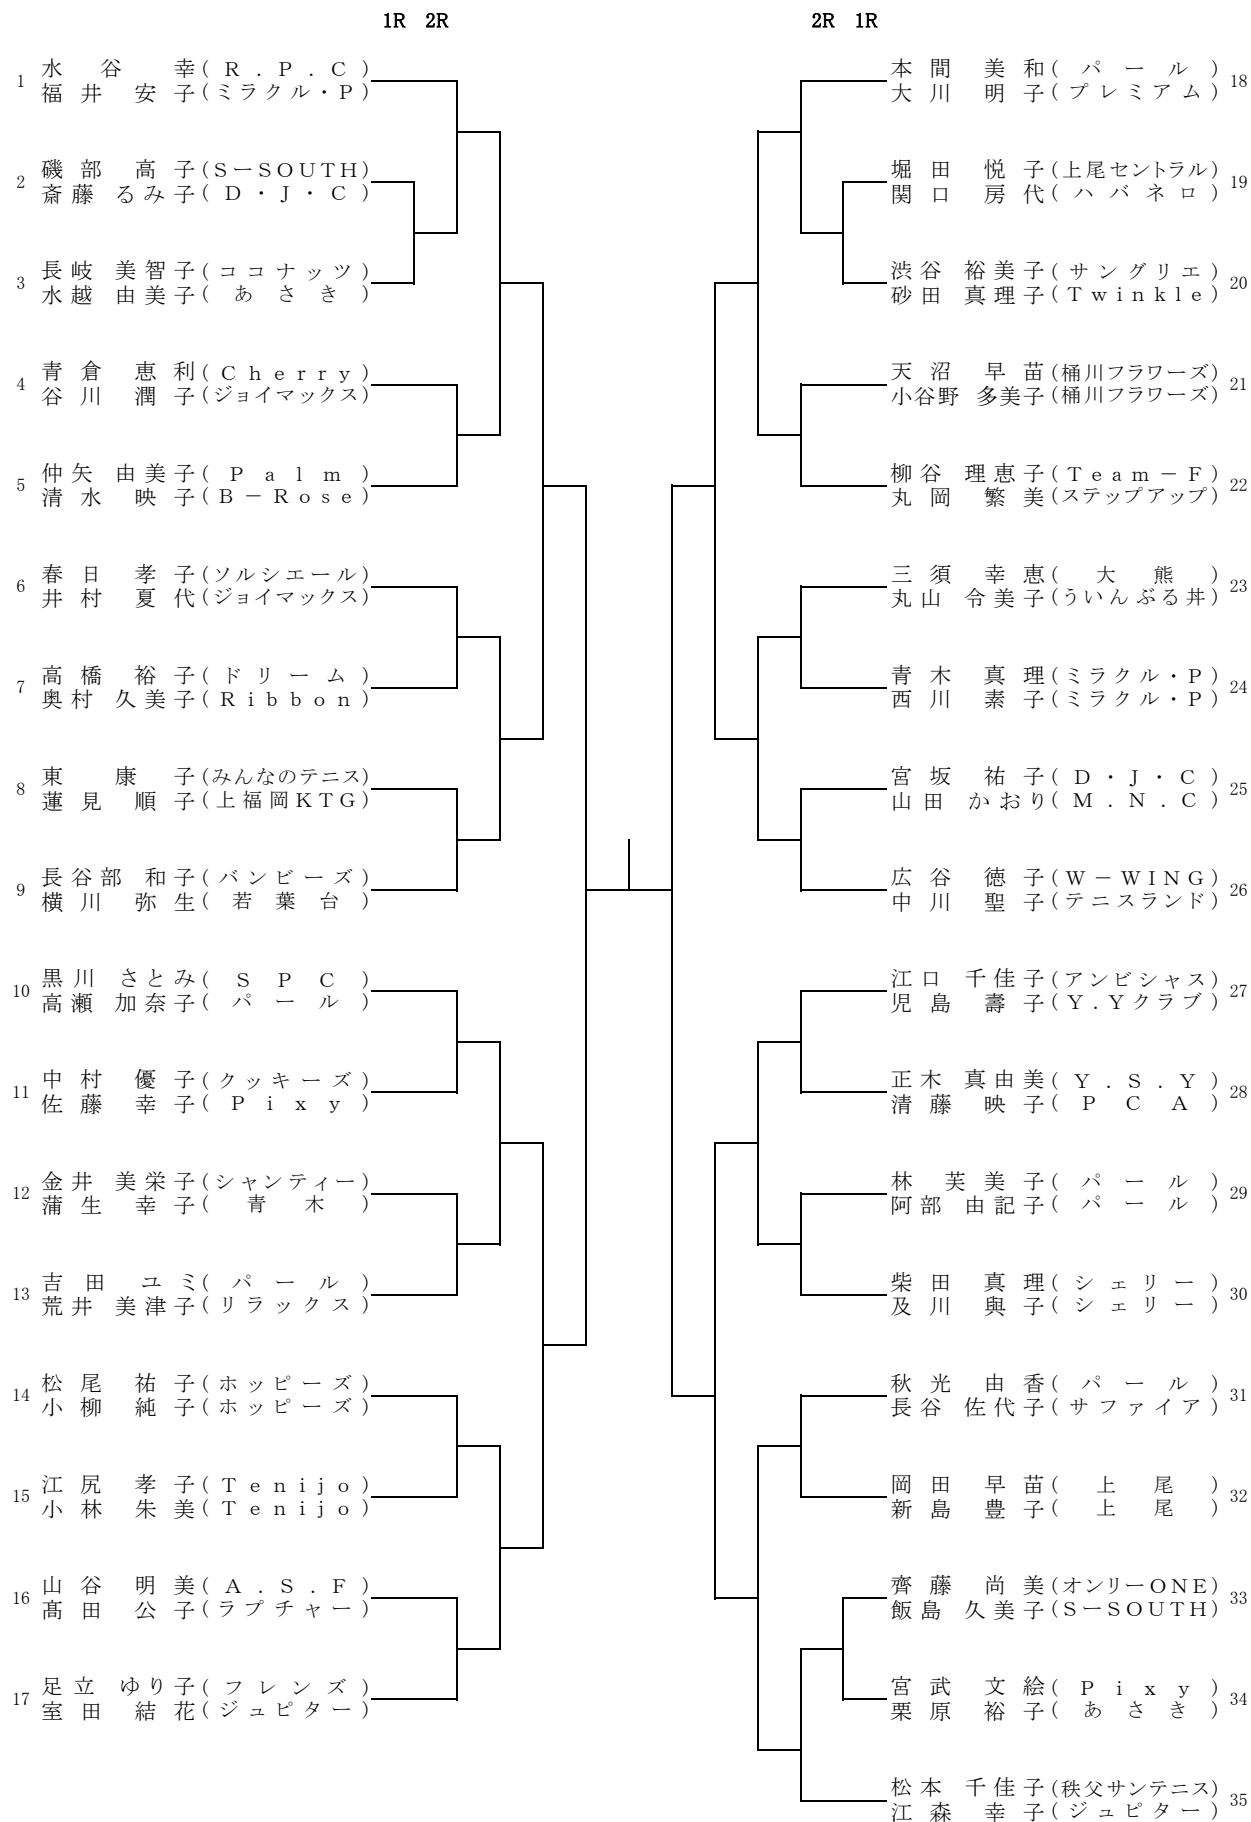

ピンクリボン55歳以上の部 (1)

シード順位

1. 1 水谷 幸 (R.P.C)
   福井 安子 (ミラクル・P)
   2 上島 里絵子 (グローリー)
   水津 順子 (TEA)