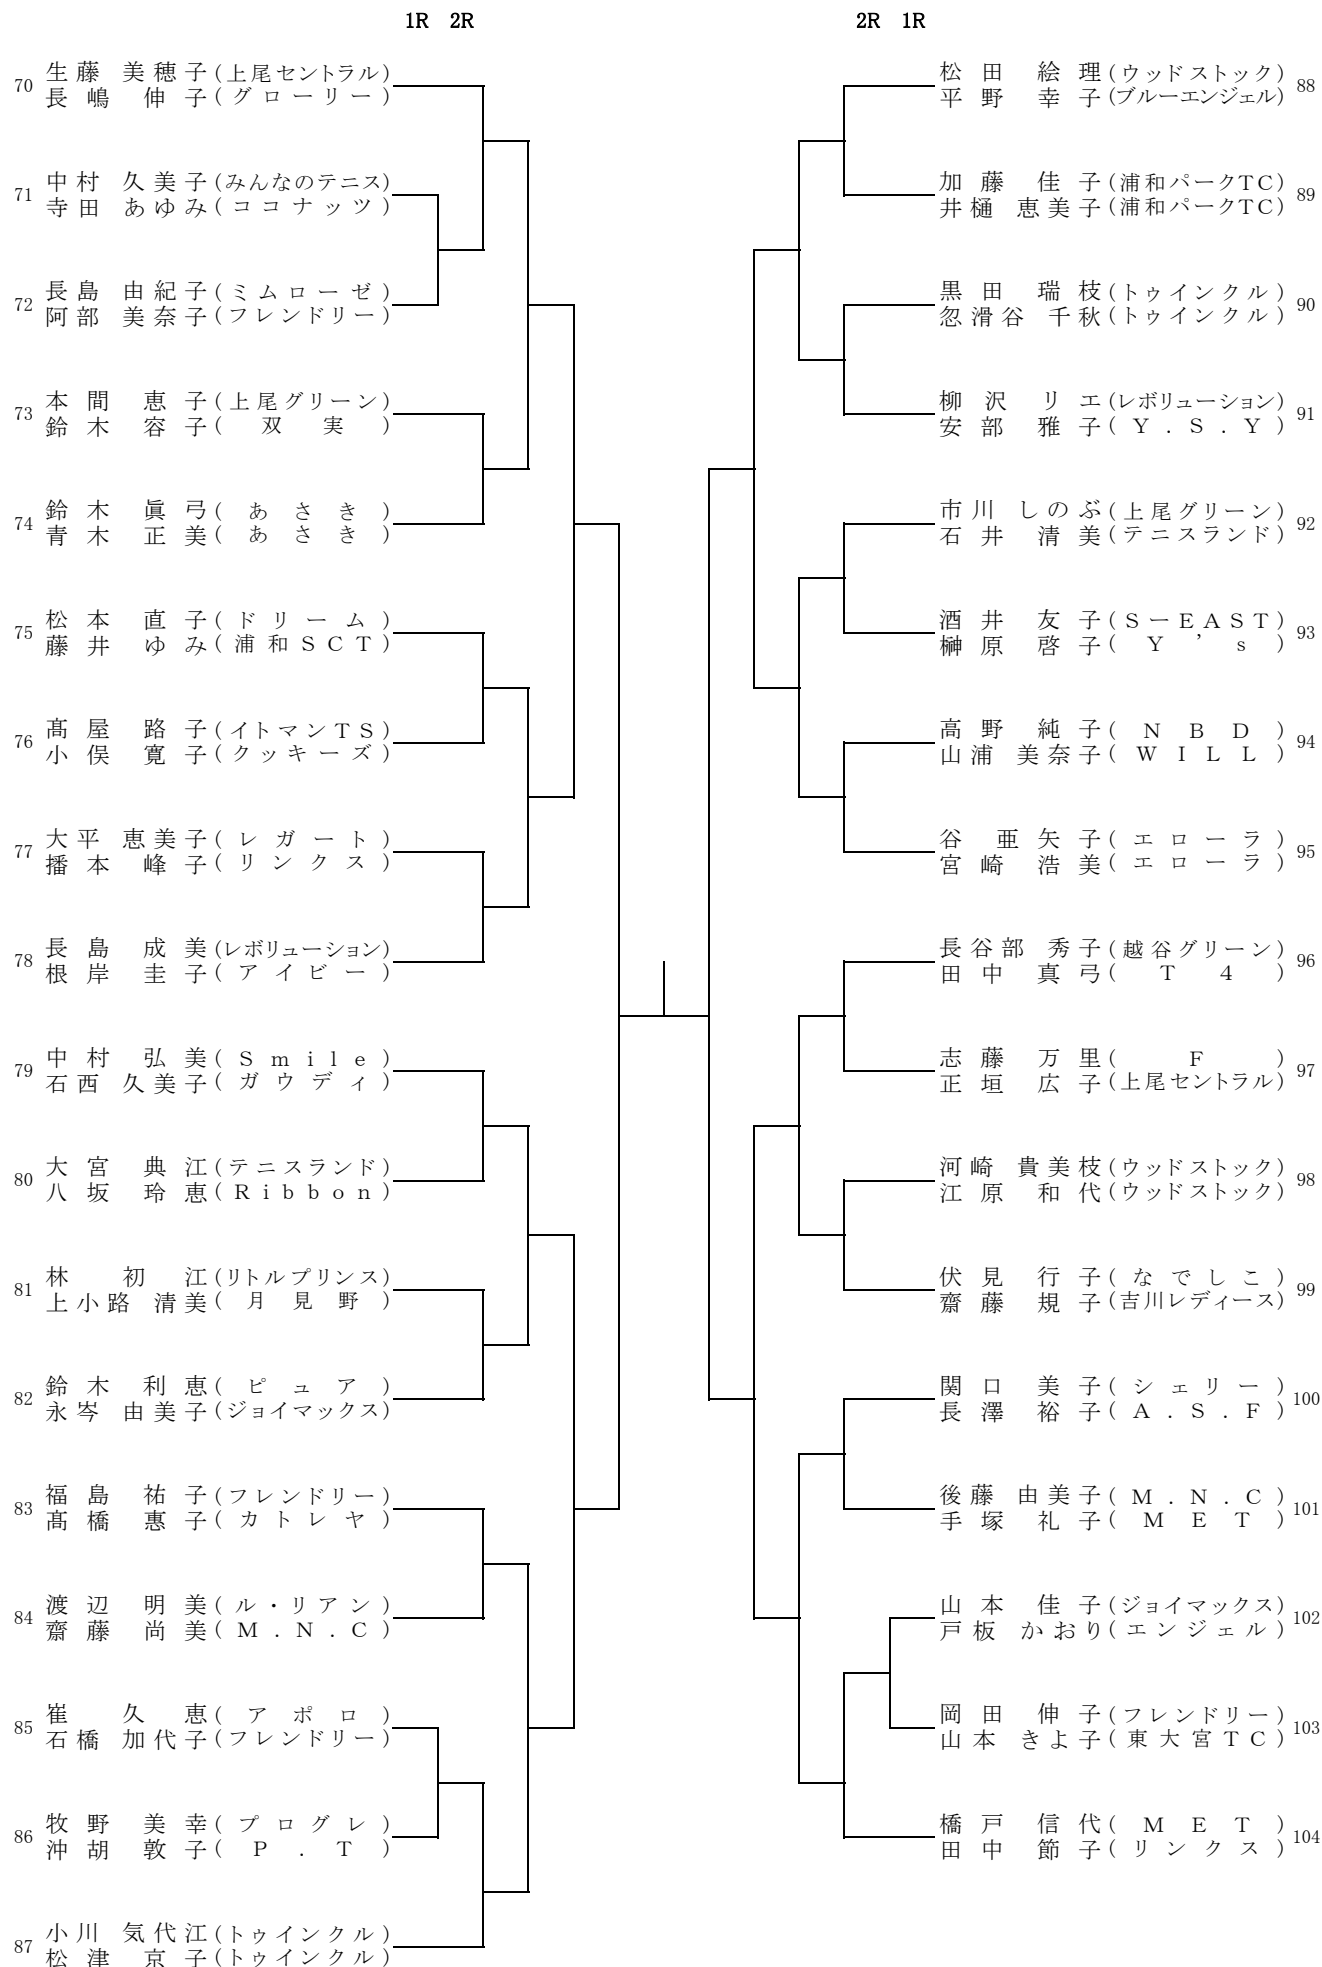

ピンクリボン55歳以上の部 (3)