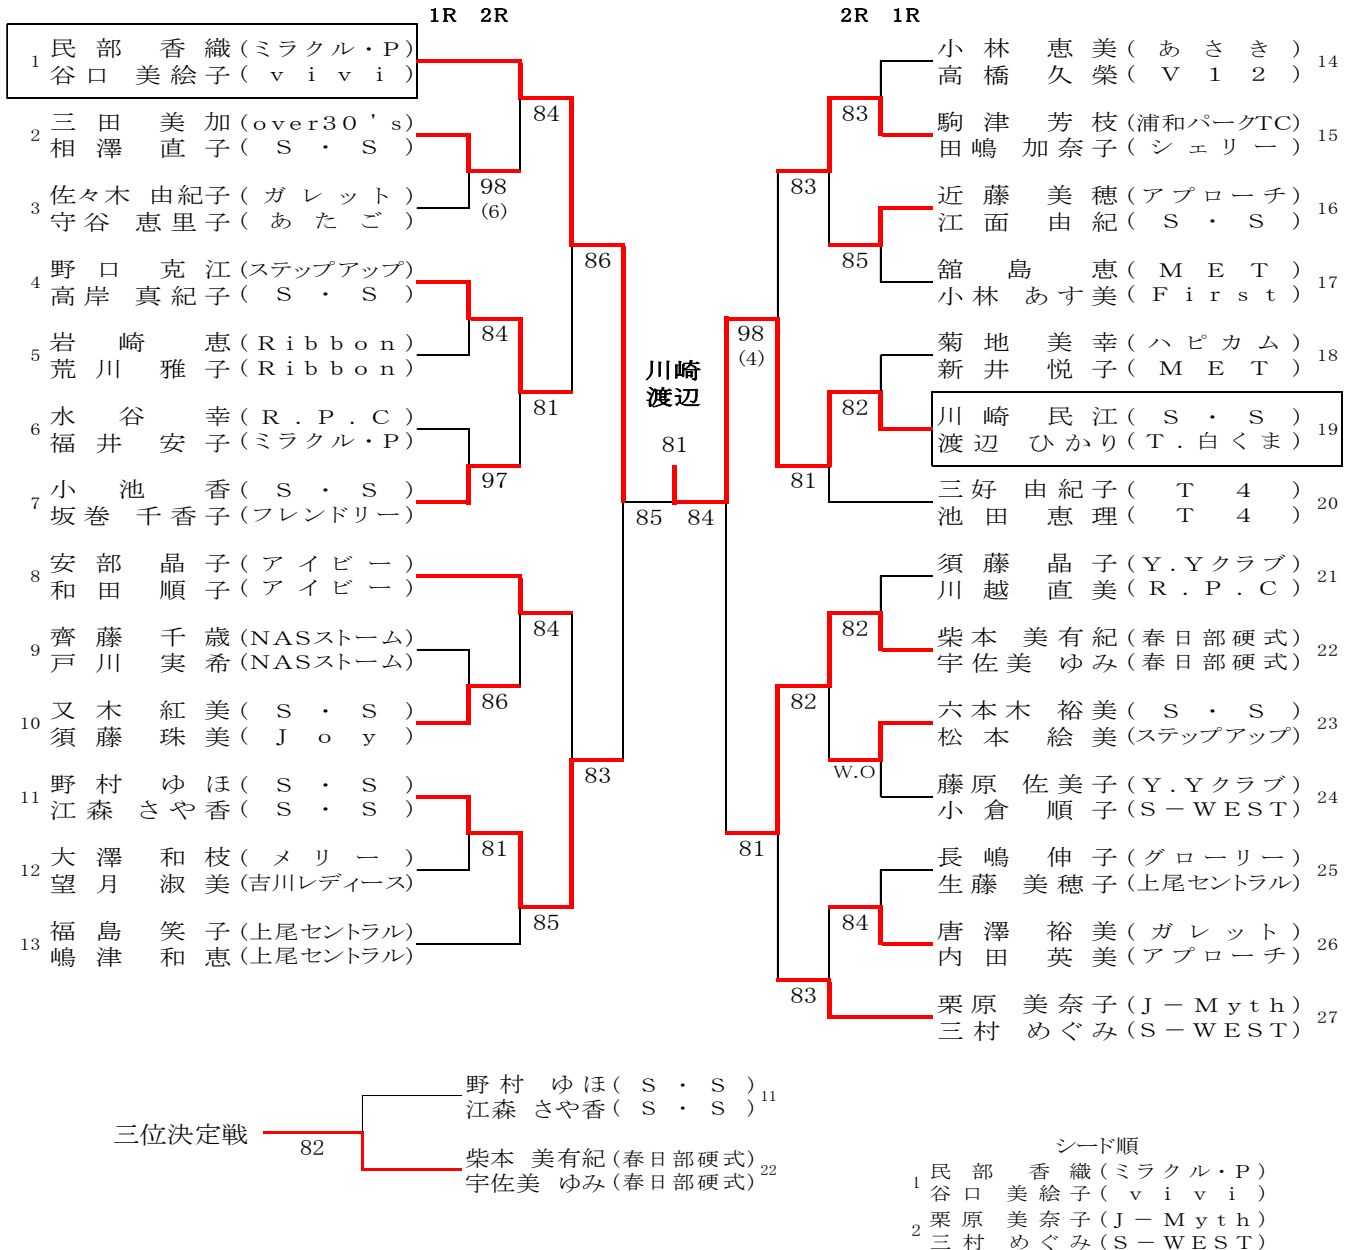

第46回 A級ダブルス大会

第47回 B級ダブルス大会ベスト32

参加235組 2026/4/8,9,10,14

第47回 B級ダブルス大会 (1)

1R 2R		2R 1R	
1 佐久間 晴美 (シェリー)		桑原 真紀 (ミッキーズ)	30
加藤 一恵 (シェリー)		田沼 真由美 (T.白くま)	
2 瀬宮 千絵美 (はびねす)	83	長谷部 秀子 (越谷グリーン)	31
十河 智子 (M.N.C)		堀 幸子 (A.S.F)	
3 山積 博隆子 (シード)	84	村本 聖枝子 (シード)	32
紙本 隆子 (シード)		小林 美枝子 (シード)	
4 江真奈美 (S-WEST)	84	青木 正美 (あさき)	33
山喜代子 (S-WEST)		早川 久美子 (リトルプリンス)	
5 横川 弥生 (若葉台)	84	内山 桂子 (T4)	34
上小路 清美 (月見野)		新藤 法子 (ルーブル)	
6 秋元 京子 (なでしこ)	85	加納 昌子 (ソミュール桶川)	35
比留間 由美 (なでしこ)		都築 正美 (B-Rose)	
7 長岐 美智子 (ココナッツ)	82	W.O	
高野 純子 (NBD)		小谷 由紀 (パール)	36
8 村岡 ゆかり (ラインクロス)	86	古内 エリカ (UCD)	37
山田 直子 (ツイン・ボトル)		石塚 由香 (シュシュ)	
9 細井 美由紀 (S-EAST)	81	寺島 理恵 (吉川レディース)	38
山由紀 (パール)		古 昌日 (部硬式)	
10 原田 恵子 (Y.S.Y)	83	沼倉 久江 (テニスランド)	39
田中 裕美 (レボリューション)		江口 幸子 (F)	
11 田口 名保子 (パール)	86	荒井 里矢 (プリムローズ)	40
高柳 由加里 (マロンチェリー)		阿部 智代 (浦和SCT)	
12 宮武 文絵 (Pixy)	82	梅谷 範子 (アルファ)	41
栗原 裕子 (あさき)		滝口 后代 (イトマンTS)	
13 尾上 望 (プリムローズ)	85	桑野 愛子 (ミラクル・P)	42
大西 和子 (浦和パークTC)		玉置 里依 (ミラクル・P)	
14 月田 文直子 (ジョイマックス)	97	木山 夏海 (吉川レディース)	43
山本 直美 (ハバネロ)		斎藤 裕子 (吉川レディース)	
15 本阿 奈保子 (R・J)	84	草山 聰子 (シュシュ)	44
阿部 寿見子 (R・J)		西尾 恭子 (シュシュ)	
16 中村 尋子 (スポーツマックス)		主藤 和美枝 (バンビーズ)	45
川淵 奈穂 (春日部硬式)		星野 和 (ジュピター)	
17 工藤 美香 (千間台TC)	85	福屋 きよみ (イトマンTS)	46
宮下 千明 (サングリエ)		森本 美 (トゥインクル)	
18 石鍋 悦子 (S-SOUTH)	80	上野 雅美 (ホットチリ)	47
古川 絵津子 (S-SOUTH)		入江 林美 (テニスランド)	
19 林井 恵美 (ココナッツ)	82	渡辺 香代子 (サングリエ)	48
酒井 明子 (ココナッツ)		松井 裕子 (S-SOUTH)	
20 高今 砂京子 (M&M)	81	松本 千佳子 (秩父サンテニス)	49
井さゆり (M&M)		青野 佳枝 (秩父サンテニス)	
21 黒須 幸子 (Palm)	81	宮本 祐子 (エローラ)	50
白石 純子 (Palm)		桐 明香 (スポーツマックス)	
22 渋谷 裕子 (Stellar)	80	佐藤 美智子 (S-WEST)	51
鈴木 博子 (アポロ)		五味 雅子 (S-WEST)	
23 関口 美子 (シェリー)	85	浮田 知美 (ココナッツ)	52
遠藤 千代子 (浦和クラブ)		中川 教子 (over30's)	
24 大場 美智子 (シユー)	85	西村 尚子 (S-WEST)	53
後庵 恭子 (ALWAYS)		山 真由美 (ガレット)	
25 石橋 加代子 (フレンドリー)	86	志村 幸儀 (チェリーベア)	54
藤小百合 (浦和北ローン)		久保 尚子 (ミッキーズ)	
26 長本 幹成美 (レボリューション)	85	青谷 倉川 恵利 (Cherry)	55
島成美 (レボリューション)		谷川 潤子 (ジョイマックス)	
27 高山 和賀子 (リトルプリンス)	86	遠山 真由美 (W-WING)	56
山本 浩子 (PCA)		倉元 圭子 (W-WING)	
28 米沢 洋子 (パール)	W.O	山本 美奈子 (グローリー)	57
鈴木 洋子 (パール)		堀 知恵美 (TEA)	
29 新井 ゆきの (ミラクル・P)	84	鈴木 幸子 (over30's)	58
崔久 恵 (アポロ)		岡田 明美 (over30's)	
		福中 永安 潤子 (テニスランド)	59
		中 安春子 (o.a.o)	