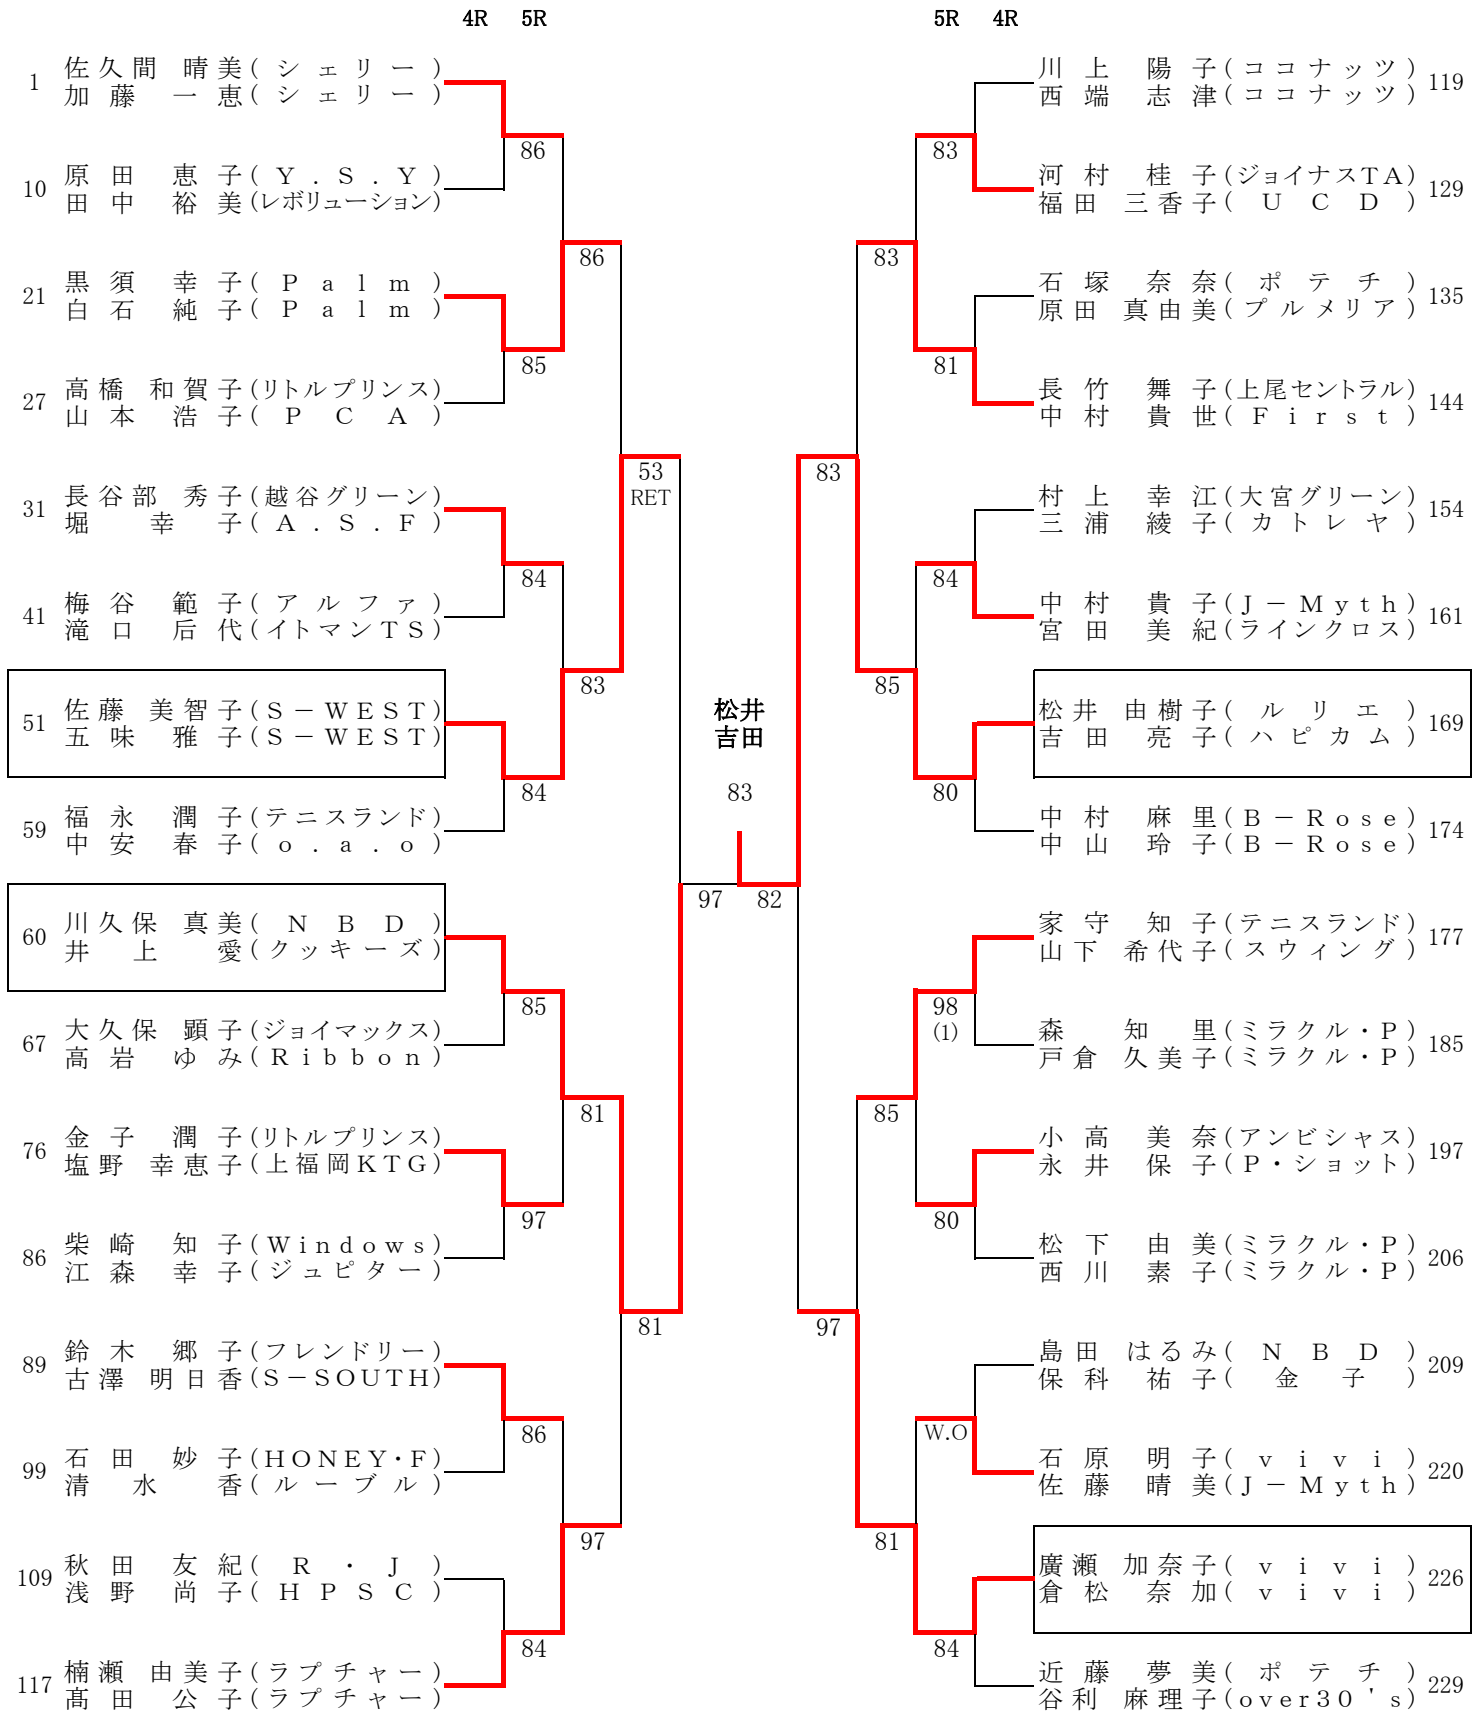

第47回 B級ダブルス大会ベスト32

参加235組 2026/4/8,9,10,14