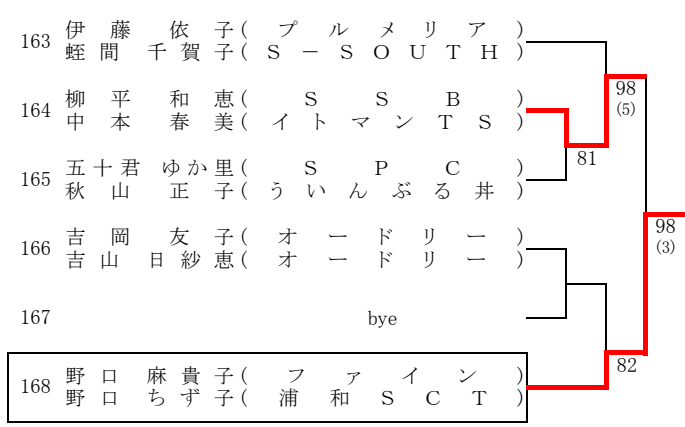

第47回C級ダブルス大会 (3)

1R 2R

97	川島芳江 (S - S O U T H) 森脇紀子 (S - S O U T H)	97
98	梅田敦子 (ジ ョ イ ナ ス T A) 田中美絵 (ジ ョ イ ナ ス T A)	
99	前田かおり (関 宿 グ リ ー ン) 君村規子 (関 宿 グ リ ー ン)	81
100	大竹直子 (フ レ ン ド リ ー) 山崎利枝 (フ レ ン ド リ ー)	80
101	bye	
102	岩瀬靖子 (レ ー ゲ ン ト ル ー テ) 谷口由美子 (ホ ッ ピ ー ズ)	82

2R 1R

121	那須由美 (C O S M O S) 萩原悦子 (W - W I N G)	121
122	粥川幸子 (シ ー ド) 岩倉明子 (シ ー ド)	
123	鈴木葉子 (越 谷 プ リ ン セ ス) 高木智子 (越 谷 プ リ ン セ ス)	123
124	原田真弓 (ロ イ ヤ ル S C) 田溪明美 (関 宿 グ リ ー ン)	
125	bye	
126	一本木緑 (S - S O U T H) 仲田美穂子 (S - S O U T H)	126

103	岩倉千恵 (ソ ミ ュ ー ル 桶 川) 石井知子 (ジ ュ ピ タ ー)	83
104	小林道子 (関 宿 グ リ ー ン) 田中幸子 (関 宿 グ リ ー ン)	
105	戸崎由美子 (F) 下宮玲子 (S t e l l a r)	83
106	浅野文子 (大 井 フ レ ン ズ) 大野和美 (コ コ ナ ッ ツ)	85
107	谷田早苗 (プ ロ グ レ) 田中泉 (ア ボ ロ)	
108	山田妙子 (U C D) 富樫はるみ (東 大 宮 T C)	86

127	辻中聡子 (浦 和 パ ー ク T C) 野野蘭 (T . T . M)	127
128	石田菊枝 (L O U V E) 高野美代子 (L O U V E)	
129	吉田房子 (な で し こ) 中根美穂子 (な で し こ)	129
130	森山和子 (P a a l m) 加東知美 (A A A)	
131	高橋美穂 (ク ロ ー バ ー) 玉川佳代子 (ク ロ ー バ ー)	131
132	副田亜紀 (ラ イ ン ク ロ ス) 原田理恵 (ラ イ ン ク ロ ス)	

109	内田真由美 (イ ト マ ン T S) 安達千絵 (イ ト マ ン T S)	W.O
110	杉本純子 (ブ ル ー ベ リ ー) 能重佐和子 (W - W I N G)	
111	返町慎子 (シ ャ ン テ ィ ー) 長井高子 (シ ャ ン テ ィ ー)	81
112	笠原美佐子 (R . J) 鎌田香代 (R . J)	85
113	由良昭代 (ビ ュ ア) 小林朱美 (T e n i j o)	
114	榎本容子 (マ ロ ン チ ェ リ ー) 三城千草 (エ ン ジ ェ ル)	84

133	高木園枝 (ト ウ イ ン ク ル) 原田晶子 (ウ イ ニ ン グ)	133
134	正垣広子 (上 尾 セ ン ト ラ ル) 山本えり子 (M . N . C)	
135	小俣由美子 (シ ャ ン テ ィ ー) 早川薫 (シ ャ ン テ ィ ー)	135
136	小宮林有希 (ロ イ ヤ ル S C) 崎洋子 (ロ イ ヤ ル S C)	
137	池田友子 (ホ ッ ト チ リ) 鈴木幸子 (ジ ョ イ マ ッ ク ス)	137
138	関根里江 (R U N E) 河合朋子 (R U N E)	

115	山田和美 (上 福 岡 K T G) 松本香 (S - W E S T)	84
116	持田秀子 (Y O S H I O K A) 中塚幸子 (大 熊)	
117	高橋徳子 (東 大 宮 T C) 岡田伸子 (フ レ ン ド リ ー)	84
118	斎藤陽子 (パ ー ル) 小春浩美 (パ ー ル)	82
119	bye	
120	矢島葉子 (U C D) 雪田由美 (ト ウ イ ン ク ル)	82

139	佐藤秀美 (D & M) 尾崎保 (マ ロ ン チ ェ リ ー)	139
140	松浦整子 (フ オ ー ラ ブ) 時田佳子 (フ 深 谷)	
141	高屋路子 (イ ト マ ン T S) 小俣寛子 (ク ッ キ ー ズ)	141
142	坂田利永 (吉 川 レ デ ィ ー ス) 石倉雅子 (な で し こ)	
143	bye	
144	吉田礼子 (イ ン フ ィ ニ テ ィ) 斎藤美香 (イ ン フ ィ ニ テ ィ)	144

第47回C級ダブルス大会 (4)