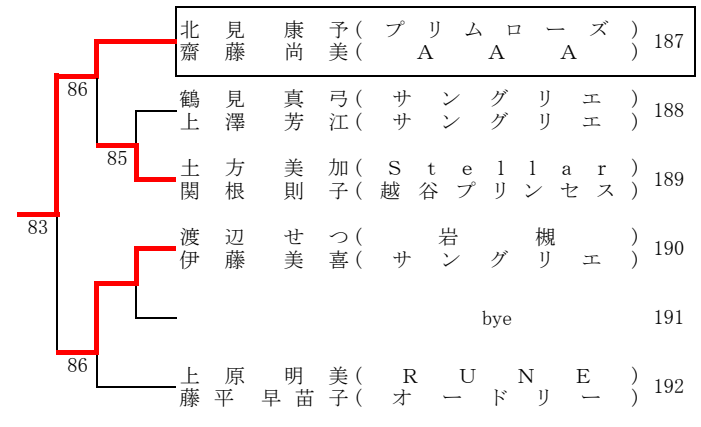

第47回C級ダブルス大会 (3)

1R 2R

97	川島芳江 (S - S O U T H) 森脇紀子 (S - S O U T H)	97
98	梅田敦子 (ジ ョ イ ナ ス T A) 田中美絵 (ジ ョ イ ナ ス T A)	
99	前田かおり (関 宿 グ リ ー ン) 君村規子 (関 宿 グ リ ー ン)	81
100	大竹直子 (フ レ ン ド リ ー) 山崎利枝 (フ レ ン ド リ ー)	80
101	bye	
102	岩瀬靖子 (レ ー ゲ ン ト ル ー テ) 谷口由美子 (ホ ッ ピ ー ズ)	82

2R 1R

121	那須由美 (C O S M O S) 萩原悦子 (W - W I N G)	121
122	粥川幸子 (シ ー ド) 岩倉明子 (シ ー ド)	
123	鈴木葉子 (越 谷 プ リ ン セ ス) 高木智子 (越 谷 プ リ ン セ ス)	123
124	原田真弓 (ロ イ ヤ ル S C) 田溪明美 (関 宿 グ リ ー ン)	
125	bye	
126	一本木緑 (S - S O U T H) 仲田美穂子 (S - S O U T H)	126

103	岩倉千恵 (ソ ミ ュ ー ル 桶 川) 石井知子 (ジ ュ ピ タ ー)	83
104	小林道子 (関 宿 グ リ ー ン) 田中幸子 (関 宿 グ リ ー ン)	
105	戸崎由美子 (F) 下宮玲子 (S t e l l a r)	83
106	浅野文子 (大 井 フ レ ン ズ) 大野和美 (コ コ ナ ッ ツ)	85
107	谷田早苗 (プ ロ グ レ) 田中泉 (ア ボ ロ)	
108	山田妙子 (U C D) 富樫はるみ (東 大 宮 T C)	86

127	辻中聡子 (浦 和 パ ー ク T C) 野野蘭 (T . T . M)	127
128	石田菊枝 (L O U V E) 高野美代子 (L O U V E)	
129	吉田房子 (な で し こ) 中根美穂子 (な で し こ)	129
130	森山和子 (P a a l m) 加東知美 (A A A)	
131	高橋美穂 (ク ロ ー バ ー) 玉川佳代子 (ク ロ ー バ ー)	131
132	副田亜紀 (ラ イ ン ク ロ ス) 原田理恵 (ラ イ ン ク ロ ス)	

109	内田真由美 (イ ト マ ン T S) 安達千絵 (イ ト マ ン T S)	W.O
110	杉本純子 (ブ ル ー ベ リ ー) 能重佐和子 (W - W I N G)	
111	返町慎子 (シ ャ ン テ ィ ー) 長井高子 (シ ャ ン テ ィ ー)	81
112	笠原美佐子 (R . J) 鎌田香代 (R . J)	85
113	由良昭代 (ビ ュ ア) 小林朱美 (T e n i j o)	
114	榎本容子 (マ ロ ン チ ェ リ ー) 三城千草 (エ ン ジ ェ ル)	84

133	高木園枝 (ト ウ イ ン ク ル) 原田晶子 (ウ イ ニ ン グ)	133
134	正垣広子 (上 尾 セ ン ト ラ ル) 山本えり子 (M . N . C)	
135	小俣由美子 (シ ャ ン テ ィ ー) 早川薫 (シ ャ ン テ ィ ー)	135
136	小宮林有希 (ロ イ ヤ ル S C) 崎洋子 (ロ イ ヤ ル S C)	
137	池田友子 (ホ ッ ト チ リ) 鈴木幸子 (ジ ョ イ マ ッ ク ス)	137
138	関根里江 (R U N E) 河合朋子 (R U N E)	

115	山田和美 (上 福 岡 K T G) 松本香 (S - W E S T)	84
116	持田秀子 (Y O S H I O K A) 中塚幸子 (大 熊)	
117	高橋徳子 (東 大 宮 T C) 岡田伸子 (フ レ ン ド リ ー)	84
118	斎藤陽子 (パ ー ル) 小春浩美 (パ ー ル)	82
119	bye	
120	矢島葉子 (U C D) 雪田由美 (ト ウ イ ン ク ル)	82

139	佐藤秀美 (D & M) 尾崎保 (マ ロ ン チ ェ リ ー)	139
140	松浦整子 (フ オ ー ラ ブ) 時田佳子 (フ 深 谷)	
141	高屋路子 (イ ト マ ン T S) 小俣寛子 (ク ッ キ ー ズ)	141
142	坂田利永 (吉 川 レ デ ィ ー ス) 石倉雅子 (な で し こ)	
143	bye	
144	吉田礼子 (イ ン フ ィ ニ テ ィ) 斎藤美香 (イ ン フ ィ ニ テ ィ)	144

第47回C級ダブルス大会 (4)