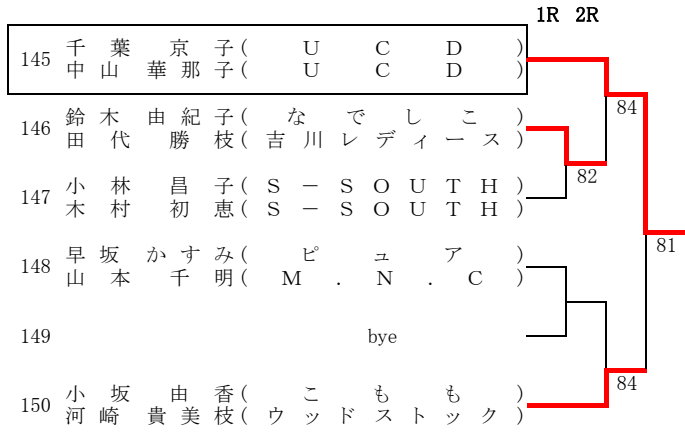

第47回C級ダブルス大会 (3)

1R 2R

97	川島芳江 (S - S O U T H) 森脇紀子 (S - S O U T H)	97
98	梅田敦子 (ジ ョ イ ナ ス T A) 田中美絵 (ジ ョ イ ナ ス T A)	
99	前田かおり (関 宿 グ リ ー ン) 君村規子 (関 宿 グ リ ー ン)	81
100	大竹直子 (フ レ ン ド リ ー) 山崎利枝 (フ レ ン ド リ ー)	80
101	bye	
102	岩瀬靖子 (レ ー ゲ ン ト ル ー テ) 谷口由美子 (ホ ッ ピ ー ズ)	82

2R 1R

121	那須由美 (C O S M O S) 萩原悦子 (W - W I N G)	121
122	粥川幸子 (シ ー ド) 岩倉明子 (シ ー ド)	
123	鈴木葉子 (越 谷 プ リ ン セ ス) 高木智子 (越 谷 プ リ ン セ ス)	123
124	原田真弓 (ロ イ ヤ ル S C) 田溪明美 (関 宿 グ リ ー ン)	
125	bye	
126	一本木緑 (S - S O U T H) 仲田美穂子 (S - S O U T H)	126

103	岩倉千恵 (ソ ミ ュ ー ル 桶 川) 石井知子 (ジ ュ ピ タ ー)	83
104	小林道子 (関 宿 グ リ ー ン) 田中幸子 (関 宿 グ リ ー ン)	
105	戸崎由美子 (F) 下宮玲子 (S t e l l a r)	83
106	浅野文子 (大 井 フ レ ン ズ) 大野和美 (コ コ ナ ッ ツ)	85
107	谷田早苗 (プ ロ グ レ) 田中泉 (ア ボ ロ)	
108	山田妙子 (U C D) 富樫はるみ (東 大 宮 T C)	86

127	辻中聡子 (浦 和 パ ー ク T C) 野野蘭 (T . T . M)	127
128	石田菊枝 (L O U V E) 高野美代子 (L O U V E)	
129	吉田房子 (な で し こ) 中根美穂子 (な で し こ)	129
130	森山和子 (P a a l m) 加東知美 (A A A)	
131	高橋美穂 (ク ロ ー バ ー) 玉川佳代子 (ク ロ ー バ ー)	131
132	副田亜紀 (ラ イ ン ク ロ ス) 原田理恵 (ラ イ ン ク ロ ス)	

109	内田真由美 (イ ト マ ン T S) 安達千絵 (イ ト マ ン T S)	W.O
110	杉本純子 (ブ ル ー ベ リ ー) 能重佐和子 (W - W I N G)	
111	返町慎子 (シ ャ ン テ ィ ー) 長井高子 (シ ャ ン テ ィ ー)	81
112	笠原美佐子 (R . J) 鎌田香代 (R . J)	85
113	由良昭代 (ビ ュ ア) 小林朱美 (T e n i j o)	
114	榎本容子 (マ ロ ン チ ェ リ ー) 三城千草 (エ ン ジ ェ ル)	84

133	高木園枝 (ト ウ イ ン ク ル) 原田晶子 (ウ イ ニ ン グ)	133
134	正垣広子 (上 尾 セ ン ト ラ ル) 山本えり子 (M . N . C)	
135	小俣由美子 (シ ャ ン テ ィ ー) 早川薫 (シ ャ ン テ ィ ー)	135
136	小宮林有希 (ロ イ ヤ ル S C) 崎洋子 (ロ イ ヤ ル S C)	
137	池田友子 (ホ ッ ト チ リ) 鈴木幸子 (ジ ョ イ マ ッ ク ス)	137
138	関根里江 (R U N E) 河合朋子 (R U N E)	

115	山田和美 (上 福 岡 K T G) 松本香 (S - W E S T)	84
116	持田秀子 (Y O S H I O K A) 中塚幸子 (大 熊)	
117	高橋徳子 (東 大 宮 T C) 岡田伸子 (フ レ ン ド リ ー)	84
118	斎藤陽子 (パ ー ル) 小春浩美 (パ ー ル)	82
119	bye	
120	矢島葉子 (U C D) 雪田由美 (ト ウ イ ン ク ル)	82

139	佐藤秀美 (D & M) 尾崎保 (マ ロ ン チ ェ リ ー)	139
140	松浦整子 (フ オ ー ラ ブ) 時田佳子 (フ 深 谷)	
141	高屋路子 (イ ト マ ン T S) 小俣寛子 (ク ッ キ ー ズ)	141
142	坂田利永 (吉 川 レ デ ィ ー ス) 石倉雅子 (な で し こ)	
143	bye	
144	吉田礼子 (イ ン フ ィ ニ テ ィ) 斎藤美香 (イ ン フ ィ ニ テ ィ)	144

第47回C級ダブルス大会 (4)