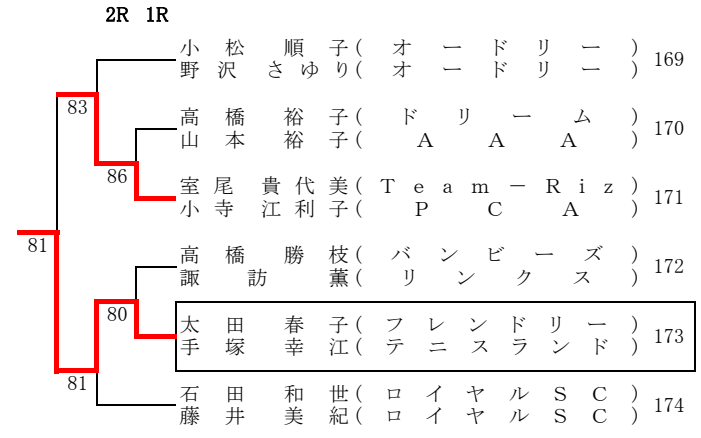

第47回C級ダブルス大会 (3)

1R 2R

97	川島芳江 (S - S O U T H) 森脇紀子 (S - S O U T H)	97
98	梅田敦子 (ジ ョ イ ナ ス T A) 田中美絵 (ジ ョ イ ナ ス T A)	
99	前田かおり (関 宿 グ リ ー ン) 君村規子 (関 宿 グ リ ー ン)	81
100	大竹直子 (フ レ ン ド リ ー) 山崎利枝 (フ レ ン ド リ ー)	80
101	bye	
102	岩瀬靖子 (レ ー ゲ ン ト ル ー テ) 谷口由美子 (ホ ッ ピ ー ズ)	82

2R 1R

121	那須由美 (C O S M O S) 萩原悦子 (W - W I N G)	121
122	粥川幸子 (シ ー ド) 岩倉明子 (シ ー ド)	
123	鈴木葉子 (越 谷 プ リ ン セ ス) 高木智子 (越 谷 プ リ ン セ ス)	123
124	原田真弓 (ロ イ ヤ ル S C) 田溪明美 (関 宿 グ リ ー ン)	
125	bye	
126	一本木緑 (S - S O U T H) 仲田美穂子 (S - S O U T H)	126

103	岩倉千恵 (ソ ミ ュ ー ル 桶 川) 石井知子 (ジ ュ ピ タ ー)	83
104	小林道子 (関 宿 グ リ ー ン) 田中幸子 (関 宿 グ リ ー ン)	
105	戸崎由美子 (F) 下宮玲子 (S t e l l a r)	83
106	浅野文子 (大 井 フ レ ン ズ) 大野和美 (コ コ ナ ッ ツ)	85
107	谷田早苗 (プ ロ グ レ) 田中泉 (ア ボ ロ)	
108	山田妙子 (U C D) 富樫はるみ (東 大 宮 T C)	86

127	辻中聡子 (浦 和 パ ー ク T C) 野野蘭 (T . T . M)	127
128	石田菊枝 (L O U V E) 高野美代子 (L O U V E)	
129	吉田房子 (な で し こ) 中根美穂子 (な で し こ)	129
130	森山和子 (P a a l m) 加東知美 (A A A)	
131	高橋美穂 (ク ロ ー バ ー) 玉川佳代子 (ク ロ ー バ ー)	131
132	副田亜紀 (ラ イ ン ク ロ ス) 原田理恵 (ラ イ ン ク ロ ス)	

109	内田真由美 (イ ト マ ン T S) 安達千絵 (イ ト マ ン T S)	W.O
110	杉本純子 (ブ ル ー ベ リ ー) 能重佐和子 (W - W I N G)	
111	返町慎子 (シ ャ ン テ ィ ー) 長井高子 (シ ャ ン テ ィ ー)	81
112	笠原美佐子 (R . J) 鎌田香代 (R . J)	85
113	由良昭代 (ビ ュ ア) 小林朱美 (T e n i j o)	
114	榎本容子 (マ ロ ン チ ェ リ ー) 三城千草 (エ ン ジ ェ ル)	84

133	高木園枝 (ト ウ イ ン ク ル) 原田晶子 (ウ イ ニ ン グ)	133
134	正垣広子 (上 尾 セ ン ト ラ ル) 山本えり子 (M . N . C)	
135	小俣由美子 (シ ャ ン テ ィ ー) 早川薫 (シ ャ ン テ ィ ー)	135
136	小宮林有希 (ロ イ ヤ ル S C) 崎洋子 (ロ イ ヤ ル S C)	
137	池田友子 (ホ ッ ト チ リ) 鈴木幸子 (ジ ョ イ マ ッ ク ス)	137
138	関根里江 (R U N E) 河合朋子 (R U N E)	

115	山田和美 (上 福 岡 K T G) 松本香 (S - W E S T)	84
116	持田秀子 (Y O S H I O K A) 中塚幸子 (大 熊)	
117	高橋徳子 (東 大 宮 T C) 岡田伸子 (フ レ ン ド リ ー)	84
118	斎藤陽子 (パ ー ル) 小春浩美 (パ ー ル)	82
119	bye	
120	矢島葉子 (U C D) 雪田由美 (ト ウ イ ン ク ル)	82

139	佐藤秀美 (D & M) 尾崎保 (マ ロ ン チ ェ リ ー)	139
140	松浦整子 (フ オ ー ラ ブ) 時田佳子 (フ 深 谷)	
141	高屋路子 (イ ト マ ン T S) 小俣寛子 (ク ッ キ ー ズ)	141
142	坂田利永 (吉 川 レ デ ィ ー ス) 石倉雅子 (な で し こ)	
143	bye	
144	吉田礼子 (イ ン フ ィ ニ テ ィ) 斎藤美香 (イ ン フ ィ ニ テ ィ)	144

第47回C級ダブルス大会 (4)