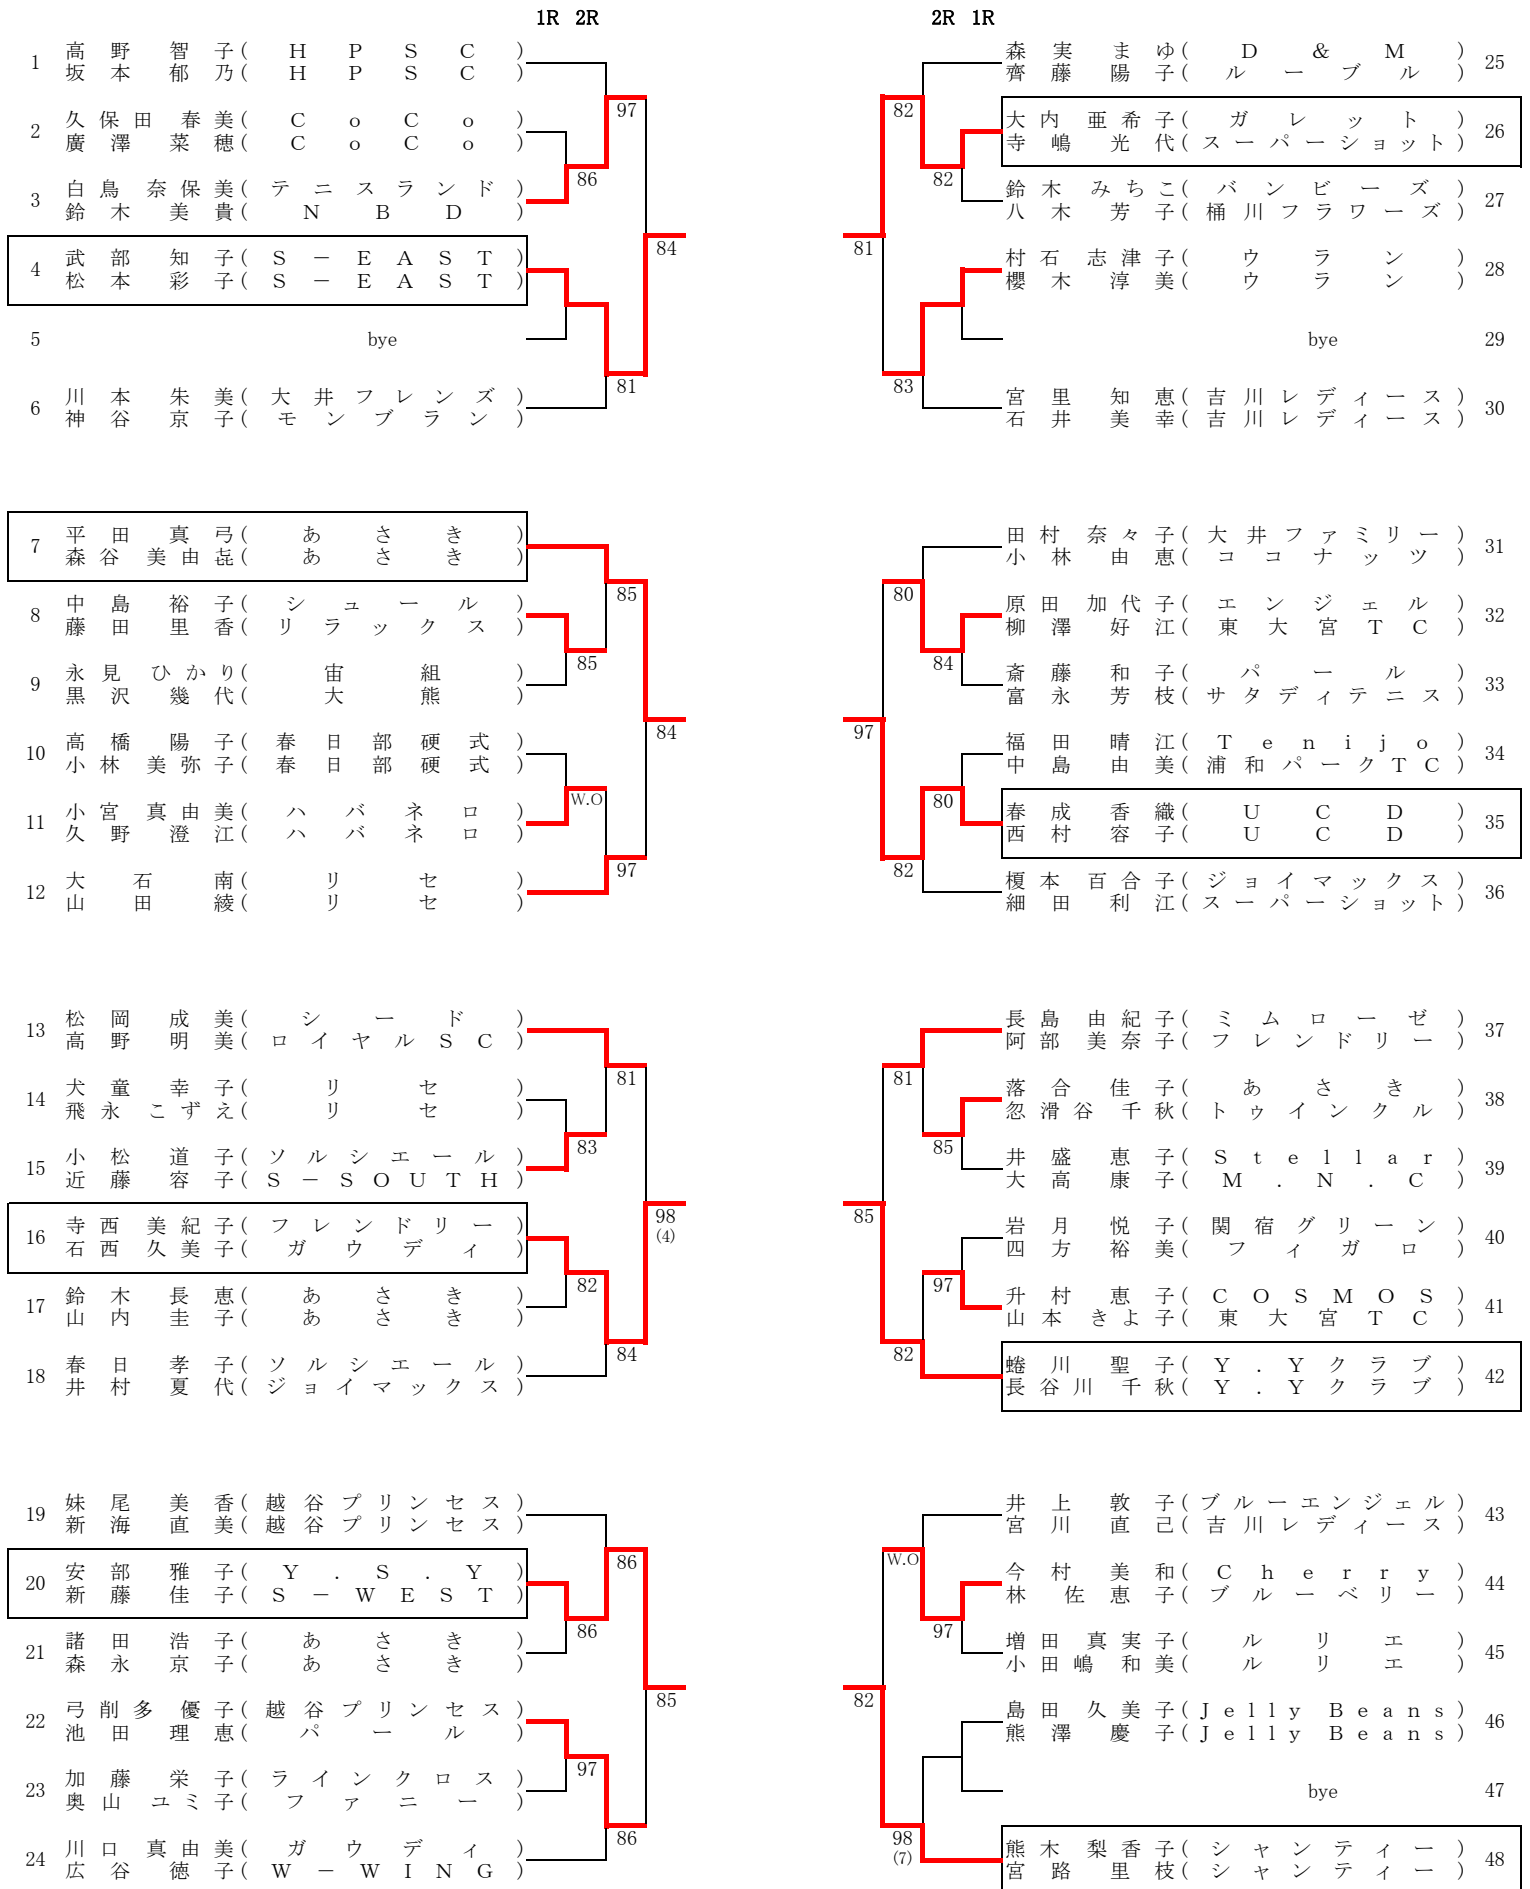

第47回C級ダブルス大会 (1)

第47回C級ダブルス大会 (2)

1R 2R

49	錦北	裕子	(ドリーム)		
	村歩	美	(麗和)		
50	今津	みつえ	(ミント・ベル)		
	山下	梨恵	(ミント・ベル)		
51	新井	佐智子	(ウィンズTC)		
	長岡	みどり	(ジュピター)		
52	根本	京子	(ファイガロ)		
	芝田	裕子	(ロイヤルSC)		
53	bye				
54	品川	朋子	(シュシュ)		
	新井	綾子	(KOH2)		

2R 1R

	塩田	ますみ	(関宿グリーン)	73
	網本	桂子	(関宿グリーン)	
	吉田	ユミ	(パーラックス)	74
	荒井	美津子	(パーラックス)	
	荻谷	由紀子	(プチフェール)	75
	石山	祐子	(越谷プリンセス)	
	赤坂	幸子	(アポロ)	76
	清水	佳世	(アポロ)	
	bye			
	石井	香織	(PCA)	78
	佐藤	千恵	(リトルプリンセス)	

55	星仙	千佳子	(浦和パークTC)	
	波和	可子	(浦和パークTC)	
56	山本	佳子	(ジョイマックス)	
	清水	映子	(B-Rose)	
57	石渡	順子	(あさき)	
	神山	陽子	(Firsst)	
58	宮下	香津美	(シード)	
	長倉	確実	(シード)	
59	小泉	由紀子	(こもも)	
	関	梢	(こもも)	
60	矢部	淳子	(A.S.F)	
	岩端	節子	(エンジェ)	

	広沢	ゆかり	(ウッドストック)	79
	玉澤	恵美	(エンジェル)	
	岩瀬	和子	(ジョイナスTA)	80
	伊藤	恵子	(ジョイナスTA)	
	原田	英子	(PCA)	81
	小山	美紀	(オリーブ)	
	三戸	雅子	(ロイヤルSC)	82
	和	欣子	(吉川レディース)	
	吉本	まや	(オリーブ)	83
	白石	光恵	(オリーブ)	
	藤田	美由紀	(サングリエ)	84
	藤本	さとみ	(サングリエ)	

61	間宮	則子	(リラックス)	
	長命	賀壽子	(リラックス)	
62	大槻	百合香	(なでしこ)	
	島村	千賀子	(パール)	
63	藤崎	幸枝	(トゥインクル)	
	花	礼道子	(双実)	
64	遠藤	潤朱	(岩槻)	
	矢島	亜由美	(アンダンテ)	
65	西村	幸代	(o.a.o)	
	老山	幸代	(o.a.o)	
66	山田	佳奈子	(サングリエ)	
	二田	佐智代	(F)	

	石毛	文子	(リバーサイド)	85
	杉山	綾子	(リバーサイド)	
	藤山	仁美	(リゼル)	86
	戸板	かおり	(エンジェル)	
	江口	淳子	(フレンドリー)	87
	長谷川	由美	(COSMOS)	
	加藤	綾子	(B-Rose)	88
	福井	明子	(W-WING)	
	大塚	こずえ	(ジョイマックス)	89
	小野	寺弥生	(ファイン)	
	川島	まさみ	(浦和SCT)	90
	藤井	ゆみ	(浦和SCT)	

67	竹内	則子	(Tenijo)	
	後藤	隆子	(麗和)	
68	坂ノ	上香	(吉川レディース)	
	貝沢	智子	(オーダリー)	
69	中村	早苗	(クローバー)	
	竹中	ゆかり	(ロイヤルSC)	
70	庄司	香枝	(Stellar)	
	黒田	利枝	(UCD)	
71	bye			
72	瀬山	尚子	(ミッキーズ)	
	浅見	理恵	(ミッキーズ)	

	前原	朋子	(S-SOUTH)	91
	扇田	真由美	(ミント・ベル)	
	高橋	秀子	(P.T)	92
	関野	美幸	(インフィニティ)	
	森泉	薫	(ALWAYS)	93
	滝口	由紀子	(クレッシェント)	
	岡山	和恵	(エローラ)	94
	林田	明子	(なでしこ)	
	bye			
	伊東	詩子	(西原TC)	96
	平家	れい子	(プレミアム)