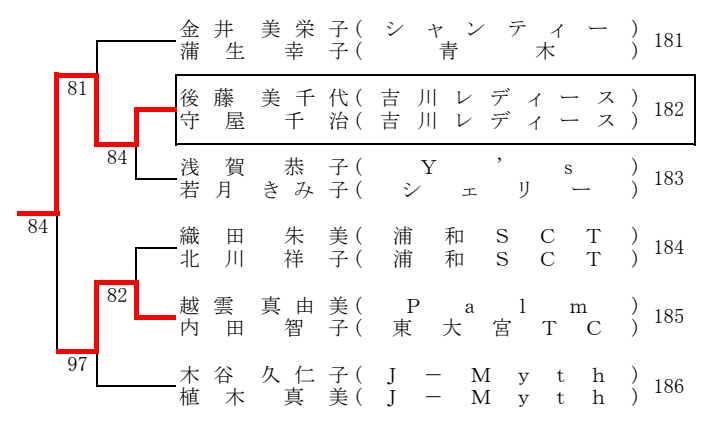

第47回C級ダブルス大会 (3)

1R 2R

97	川島芳江 (S - S O U T H) 森脇紀子 (S - S O U T H)	97
98	梅田敦子 (ジ ョ イ ナ ス T A) 田中美絵 (ジ ョ イ ナ ス T A)	
99	前田かおり (関 宿 グ リ ー ン) 君村規子 (関 宿 グ リ ー ン)	81
100	大竹直子 (フ レ ン ド リ ー) 山崎利枝 (フ レ ン ド リ ー)	80
101	bye	
102	岩瀬靖子 (レ ー ゲ ン ト ル ー テ) 谷口由美子 (ホ ッ ピ ー ズ)	82

2R 1R

121	那須由美 (C O S M O S) 萩原悦子 (W - W I N G)	121
122	粥川幸子 (シ ー ド) 岩倉明子 (シ ー ド)	
123	鈴木葉子 (越 谷 プ リ ン セ ス) 高木智子 (越 谷 プ リ ン セ ス)	123
124	原田真弓 (ロ イ ヤ ル S C) 田溪明美 (関 宿 グ リ ー ン)	
125	bye	
126	一本木緑 (S - S O U T H) 仲田美穂子 (S - S O U T H)	126

103	岩倉千恵 (ソ ミ ュ ー ル 桶 川) 石井知子 (ジ ュ ピ タ ー)	83
104	小林道子 (関 宿 グ リ ー ン) 田中幸子 (関 宿 グ リ ー ン)	
105	戸崎由美子 (F) 下宮玲子 (S t e l l a r)	83
106	浅野文子 (大 井 フ レ ン ズ) 大野和美 (コ コ ナ ッ ツ)	85
107	谷田早苗 (プ ロ グ レ) 田中泉 (ア ボ ロ)	
108	山田妙子 (U C D) 富樫はるみ (東 大 宮 T C)	86

127	辻中聡子 (浦 和 パ ー ク T C) 野野蘭 (T . T . M)	127
128	石田菊枝 (L O U V E) 高野美代子 (L O U V E)	
129	吉田房子 (な で し こ) 中根美穂子 (な で し こ)	129
130	森山和子 (P a a l m) 加東知美 (A A A)	
131	高橋美穂 (ク ロ ー バ ー) 玉川佳代子 (ク ロ ー バ ー)	131
132	副田亜紀 (ラ イ ン ク ロ ス) 原田理恵 (ラ イ ン ク ロ ス)	

109	内田真由美 (イ ト マ ン T S) 安達千絵 (イ ト マ ン T S)	W.O
110	杉本純子 (ブ ル ー ベ リ ー) 能重佐和子 (W - W I N G)	
111	返町慎子 (シ ャ ン テ ィ ー) 長井高子 (シ ャ ン テ ィ ー)	81
112	笠原美佐子 (R . J) 鎌田香代 (R . J)	85
113	由良昭代 (ビ ュ ア) 小林朱美 (T e n i j o)	
114	榎本容子 (マ ロ ン チ ェ リ ー) 三城千草 (エ ン ジ ェ ル)	84

133	高木園枝 (ト ウ イ ン ク ル) 原田晶子 (ウ イ ニ ン グ)	133
134	正垣広子 (上 尾 セ ン ト ラ ル) 山本えり子 (M . N . C)	
135	小俣由美子 (シ ャ ン テ ィ ー) 早川薫 (シ ャ ン テ ィ ー)	135
136	小宮林有希 (ロ イ ヤ ル S C) 崎洋子 (ロ イ ヤ ル S C)	
137	池田友子 (ホ ッ ト チ リ) 鈴木幸子 (ジ ョ イ マ ッ ク ス)	137
138	関根里江 (R U N E) 河合朋子 (R U N E)	

115	山田和美 (上 福 岡 K T G) 松本香 (S - W E S T)	84
116	持田秀子 (Y O S H I O K A) 中塚幸子 (大 熊)	
117	高橋徳子 (東 大 宮 T C) 岡田伸子 (フ レ ン ド リ ー)	84
118	斎藤陽子 (パ ー ル) 小春浩美 (パ ー ル)	82
119	bye	
120	矢島葉子 (U C D) 雪田由美 (ト ウ イ ン ク ル)	82

139	佐藤秀美 (D & M) 尾崎保 (マ ロ ン チ ェ リ ー)	139
140	松浦整子 (フ オ ー ラ ブ) 時田佳子 (フ 深 谷)	
141	高屋路子 (イ ト マ ン T S) 小俣寛子 (ク ッ キ ー ズ)	141
142	坂田利永 (吉 川 レ デ ィ ー ス) 石倉雅子 (な で し こ)	
143	bye	
144	吉田礼子 (イ ン フ ィ ニ テ ィ) 斎藤美香 (イ ン フ ィ ニ テ ィ)	144

第47回C級ダブルス大会 (4)