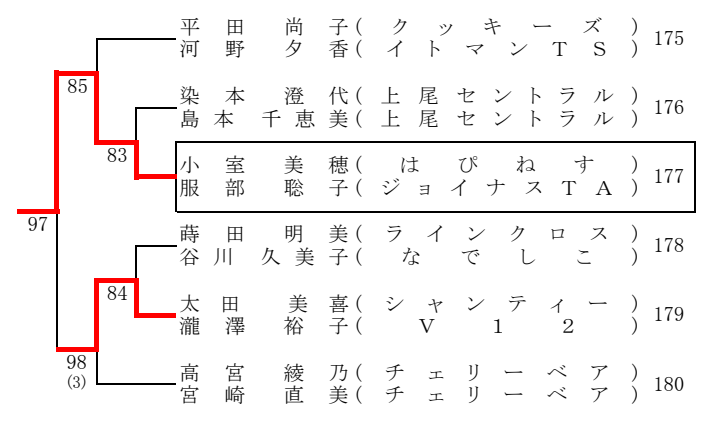

第47回C級ダブルス大会 (3)

1R 2R

97	川島芳江 (S - S O U T H) 森脇紀子 (S - S O U T H)	97
98	梅田敦子 (ジ ョ イ ナ ス T A) 田中美絵 (ジ ョ イ ナ ス T A)	
99	前田かおり (関 宿 グ リ ー ン) 君村規子 (関 宿 グ リ ー ン)	81
100	大竹直子 (フ レ ン ド リ ー) 山崎利枝 (フ レ ン ド リ ー)	80
101	bye	
102	岩瀬靖子 (レ ー ゲ ン ト ル ー テ) 谷口由美子 (ホ ッ ピ ー ズ)	82

2R 1R

121	那須由美 (C O S M O S) 萩原悦子 (W - W I N G)	121
122	粥川幸子 (シ ー ド) 岩倉明子 (シ ー ド)	
123	鈴木葉子 (越 谷 プ リ ン セ ス) 高木智子 (越 谷 プ リ ン セ ス)	123
124	原田真弓 (ロ イ ヤ ル S C) 田溪明美 (関 宿 グ リ ー ン)	
125	bye	
126	一本木緑 (S - S O U T H) 仲田美穂子 (S - S O U T H)	126

103	岩倉千恵 (ソ ミ ュ ー ル 桶 川) 石井知子 (ジ ュ ピ タ ー)	83
104	小林道子 (関 宿 グ リ ー ン) 田中幸子 (関 宿 グ リ ー ン)	
105	戸崎由美子 (F) 下宮玲子 (S t e l l a r)	83
106	浅野文子 (大 井 フ レ ン ズ) 大野和美 (コ コ ナ ッ ツ)	85
107	谷田早苗 (プ ロ グ レ) 田中泉 (ア ボ ロ)	
108	山田妙子 (U C D) 富樫はるみ (東 大 宮 T C)	86

127	辻中聡子 (浦 和 パ ー ク T C) 野野蘭 (T . T . M)	127
128	石田菊枝 (L O U V E) 高野美代子 (L O U V E)	
129	吉田房子 (な で し こ) 中根美穂子 (な で し こ)	129
130	森山和子 (P a a l m) 加東知美 (A A A)	
131	高橋美穂 (ク ロ ー バ ー) 玉川佳代子 (ク ロ ー バ ー)	131
132	副田亜紀 (ラ イ ン ク ロ ス) 原田理恵 (ラ イ ン ク ロ ス)	

109	内田真由美 (イ ト マ ン T S) 安達千絵 (イ ト マ ン T S)	W.O
110	杉本純子 (ブ ル ー ベ リ ー) 能重佐和子 (W - W I N G)	
111	返町慎子 (シ ャ ン テ ィ ー) 長井高子 (シ ャ ン テ ィ ー)	81
112	笠原美佐子 (R . J) 鎌田香代 (R . J)	85
113	由良昭代 (ビ ュ ア) 小林朱美 (T e n i j o)	
114	榎本容子 (マ ロ ン チ ェ リ ー) 三城千草 (エ ン ジ ェ ル)	84

133	高木園枝 (ト ウ イ ン ク ル) 原田晶子 (ウ イ ニ ン グ)	133
134	正垣広子 (上 尾 セ ン ト ラ ル) 山本えり子 (M . N . C)	
135	小俣由美子 (シ ャ ン テ ィ ー) 早川薫 (シ ャ ン テ ィ ー)	135
136	小宮林有希 (ロ イ ヤ ル S C) 崎洋子 (ロ イ ヤ ル S C)	
137	池田友子 (ホ ッ ト チ リ) 鈴木幸子 (ジ ョ イ マ ッ ク ス)	137
138	関根里江 (R U N E) 河合朋子 (R U N E)	

115	山田和美 (上 福 岡 K T G) 松本香 (S - W E S T)	84
116	持田秀子 (Y O S H I O K A) 中塚幸子 (大 熊)	
117	高橋徳子 (東 大 宮 T C) 岡田伸子 (フ レ ン ド リ ー)	84
118	斎藤陽子 (パ ー ル) 小春浩美 (パ ー ル)	82
119	bye	
120	矢島葉子 (U C D) 雪田由美 (ト ウ イ ン ク ル)	82

139	佐藤秀美 (D & M) 尾崎保 (マ ロ ン チ ェ リ ー)	139
140	松浦整子 (フ オ ー ラ ブ) 時田佳子 (フ 深 谷)	
141	高屋路子 (イ ト マ ン T S) 小俣寛子 (ク ッ キ ー ズ)	141
142	坂田利永 (吉 川 レ デ ィ ー ス) 石倉雅子 (な で し こ)	
143	bye	
144	吉田礼子 (イ ン フ ィ ニ テ ィ) 斎藤美香 (イ ン フ ィ ニ テ ィ)	144

第47回C級ダブルス大会 (4)