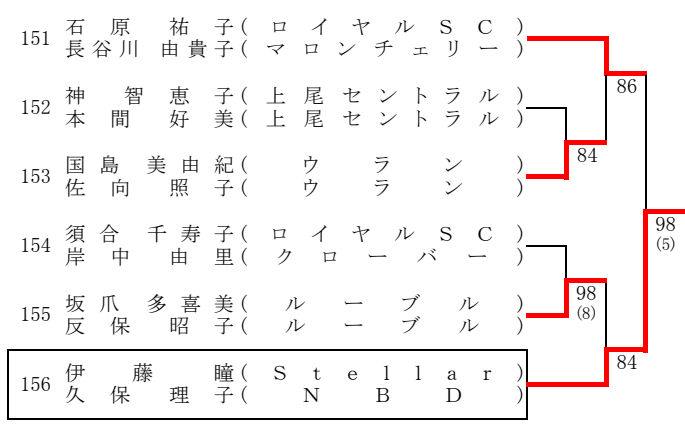

第47回C級ダブルス大会 (3)

1R 2R

97	川島芳江 (S - S O U T H) 森脇紀子 (S - S O U T H)	97
98	梅田敦子 (ジ ョ イ ナ ス T A) 田中美絵 (ジ ョ イ ナ ス T A)	
99	前田かおり (関 宿 グ リ ー ン) 君村規子 (関 宿 グ リ ー ン)	81
100	大竹直子 (フ レ ン ド リ ー) 山崎利枝 (フ レ ン ド リ ー)	80
101	bye	
102	岩瀬靖子 (レ ー ゲ ン ト ル ー テ) 谷口由美子 (ホ ッ ピ ー ズ)	82

2R 1R

121	那須由美 (C O S M O S) 萩原悦子 (W - W I N G)	121
122	粥川幸子 (シ ー ド) 岩倉明子 (シ ー ド)	
123	鈴木葉子 (越 谷 プ リ ン セ ス) 高木智子 (越 谷 プ リ ン セ ス)	123
124	原田真弓 (ロ イ ヤ ル S C) 田溪明美 (関 宿 グ リ ー ン)	
125	bye	
126	一本木緑 (S - S O U T H) 仲田美穂子 (S - S O U T H)	126

103	岩倉千恵 (ソ ミ ュ ー ル 桶 川) 石井知子 (ジ ュ ピ タ ー)	83
104	小林道子 (関 宿 グ リ ー ン) 田中幸子 (関 宿 グ リ ー ン)	
105	戸崎由美子 (F) 下宮玲子 (S t e l l a r)	83
106	浅野文子 (大 井 フ レ ン ズ) 大野和美 (コ コ ナ ッ ツ)	85
107	谷田早苗 (プ ロ グ レ) 田中泉 (ア ボ ロ)	
108	山田妙子 (U C D) 富樫はるみ (東 大 宮 T C)	86

127	辻中聡子 (浦 和 パ ー ク T C) 野野蘭 (T . T . M)	127
128	石田菊枝 (L O U V E) 高野美代子 (L O U V E)	
129	吉田房子 (な で し こ) 中根美穂子 (な で し こ)	129
130	森山和子 (P a a l m) 加東知美 (A A A)	
131	高橋美穂 (ク ロ ー バ ー) 玉川佳代子 (ク ロ ー バ ー)	131
132	副田亜紀 (ラ イ ン ク ロ ス) 原田理恵 (ラ イ ン ク ロ ス)	

109	内田真由美 (イ ト マ ン T S) 安達千絵 (イ ト マ ン T S)	W.O
110	杉本純子 (ブ ル ー ベ リ ー) 能重佐和子 (W - W I N G)	
111	返町慎子 (シ ャ ン テ ィ ー) 長井高子 (シ ャ ン テ ィ ー)	81
112	笠原美佐子 (R . J) 鎌田香代 (R . J)	85
113	由良昭代 (ビ ュ ア) 小林朱美 (T e n i j o)	
114	榎本容子 (マ ロ ン チ ェ リ ー) 三城千草 (エ ン ジ ェ ル)	84

133	高木園枝 (ト ウ イ ン ク ル) 原田晶子 (ウ イ ニ ン グ)	133
134	正垣広子 (上 尾 セ ン ト ラ ル) 山本えり子 (M . N . C)	
135	小俣由美子 (シ ャ ン テ ィ ー) 早川薫 (シ ャ ン テ ィ ー)	135
136	小宮林有希 (ロ イ ヤ ル S C) 崎洋子 (ロ イ ヤ ル S C)	
137	池田友子 (ホ ッ ト チ リ) 鈴木幸子 (ジ ョ イ マ ッ ク ス)	137
138	関根里江 (R U N E) 河合朋子 (R U N E)	

115	山田和美 (上 福 岡 K T G) 松本香 (S - W E S T)	84
116	持田秀子 (Y O S H I O K A) 中塚幸子 (大 熊)	
117	高橋徳子 (東 大 宮 T C) 岡田伸子 (フ レ ン ド リ ー)	84
118	斎藤陽子 (パ ー ル) 小春浩美 (パ ー ル)	82
119	bye	
120	矢島葉子 (U C D) 雪田由美 (ト ウ イ ン ク ル)	82

139	佐藤秀美 (D & M) 尾崎保 (マ ロ ン チ ェ リ ー)	139
140	松浦整子 (フ オ ー ラ ブ) 時田佳子 (フ 深 谷)	
141	高屋路子 (イ ト マ ン T S) 小俣寛子 (ク ッ キ ー ズ)	141
142	坂田利永 (吉 川 レ デ ィ ー ス) 石倉雅子 (な で し こ)	
143	bye	
144	吉田礼子 (イ ン フ ィ ニ テ ィ) 斎藤美香 (イ ン フ ィ ニ テ ィ)	144

第47回C級ダブルス大会 (4)