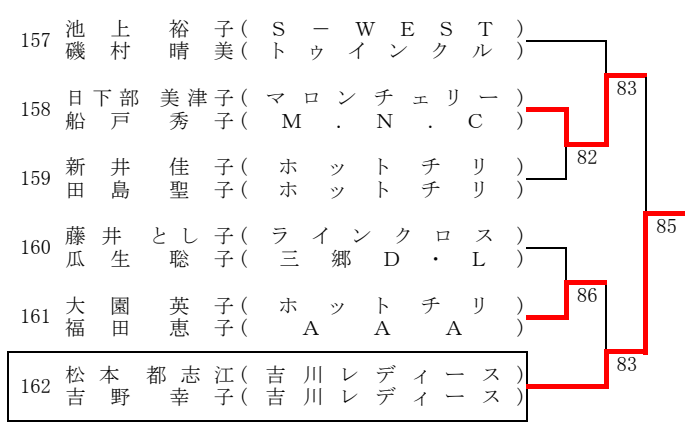

第47回C級ダブルス大会 (3)

1R 2R

97	川島芳江 (S - S O U T H) 森脇紀子 (S - S O U T H)	97
98	梅田敦子 (ジ ョ イ ナ ス T A) 田中美絵 (ジ ョ イ ナ ス T A)	
99	前田かおり (関 宿 グ リ ー ン) 君村規子 (関 宿 グ リ ー ン)	81
100	大竹直子 (フ レ ン ド リ ー) 山崎利枝 (フ レ ン ド リ ー)	80
101	bye	
102	岩瀬靖子 (レ ー ゲ ン ト ル ー テ) 谷口由美子 (ホ ッ ピ ー ズ)	82

2R 1R

121	那須由美 (C O S M O S) 萩原悦子 (W - W I N G)	121
122	粥川幸子 (シ ー ド) 岩倉明子 (シ ー ド)	
123	鈴木葉子 (越 谷 プ リ ン セ ス) 高木智子 (越 谷 プ リ ン セ ス)	123
124	原田真弓 (ロ イ ヤ ル S C) 田溪明美 (関 宿 グ リ ー ン)	
125	bye	
126	一本木緑 (S - S O U T H) 仲田美穂子 (S - S O U T H)	126

103	岩倉千恵 (ソ ミ ュ ー ル 桶 川) 石井知子 (ジ ュ ピ タ ー)	83
104	小林道子 (関 宿 グ リ ー ン) 田中幸子 (関 宿 グ リ ー ン)	
105	戸崎由美子 (F) 下宮玲子 (S t e l l a r)	83
106	浅野文子 (大 井 フ レ ン ズ) 大野和美 (コ コ ナ ッ ツ)	85
107	谷田早苗 (プ ロ グ レ) 田中泉 (ア ボ ロ)	
108	山田妙子 (U C D) 富樫はるみ (東 大 宮 T C)	86

127	辻中聡子 (浦 和 パ ー ク T C) 野野蘭 (T . T . M)	127
128	石田菊枝 (L O U V E) 高野美代子 (L O U V E)	
129	吉田房子 (な で し こ) 中根美穂子 (な で し こ)	129
130	森山和子 (P a a l m) 加東知美 (A A A)	
131	高橋美穂 (ク ロ ー バ ー) 玉川佳代子 (ク ロ ー バ ー)	131
132	副田亜紀 (ラ イ ン ク ロ ス) 原田理恵 (ラ イ ン ク ロ ス)	

109	内田真由美 (イ ト マ ン T S) 安達千絵 (イ ト マ ン T S)	W.O
110	杉本純子 (ブ ル ー ベ リ ー) 能重佐和子 (W - W I N G)	
111	返町慎子 (シ ャ ン テ ィ ー) 長井高子 (シ ャ ン テ ィ ー)	81
112	笠原美佐子 (R . J) 鎌田香代 (R . J)	85
113	由良昭代 (ビ ュ ア) 小林朱美 (T e n i j o)	
114	榎本容子 (マ ロ ン チ ェ リ ー) 三城千草 (エ ン ジ ェ ル)	84

133	高木園枝 (ト ウ イ ン ク ル) 原田晶子 (ウ イ ニ ン グ)	133
134	正垣広子 (上 尾 セ ン ト ラ ル) 山本えり子 (M . N . C)	
135	小俣由美子 (シ ャ ン テ ィ ー) 早川薫 (シ ャ ン テ ィ ー)	135
136	小宮林有希 (ロ イ ヤ ル S C) 崎洋子 (ロ イ ヤ ル S C)	
137	池田友子 (ホ ッ ト チ リ) 鈴木幸子 (ジ ョ イ マ ッ ク ス)	137
138	関根里江 (R U N E) 河合朋子 (R U N E)	

115	山田和美 (上 福 岡 K T G) 松本香 (S - W E S T)	84
116	持田秀子 (Y O S H I O K A) 中塚幸子 (大 熊)	
117	高橋徳子 (東 大 宮 T C) 岡田伸子 (フ レ ン ド リ ー)	84
118	斎藤陽子 (パ ー ル) 小春浩美 (パ ー ル)	82
119	bye	
120	矢島葉子 (U C D) 雪田由美 (ト ウ イ ン ク ル)	82

139	佐藤秀美 (D & M) 尾崎保 (マ ロ ン チ ェ リ ー)	139
140	松浦整子 (フ オ ー ラ ブ) 時田佳子 (フ 深 谷)	
141	高屋路子 (イ ト マ ン T S) 小俣寛子 (ク ッ キ ー ズ)	141
142	坂田利永 (吉 川 レ デ ィ ー ス) 石倉雅子 (な で し こ)	
143	bye	
144	吉田礼子 (イ ン フ ィ ニ テ ィ) 斎藤美香 (イ ン フ ィ ニ テ ィ)	144

第47回C級ダブルス大会 (4)