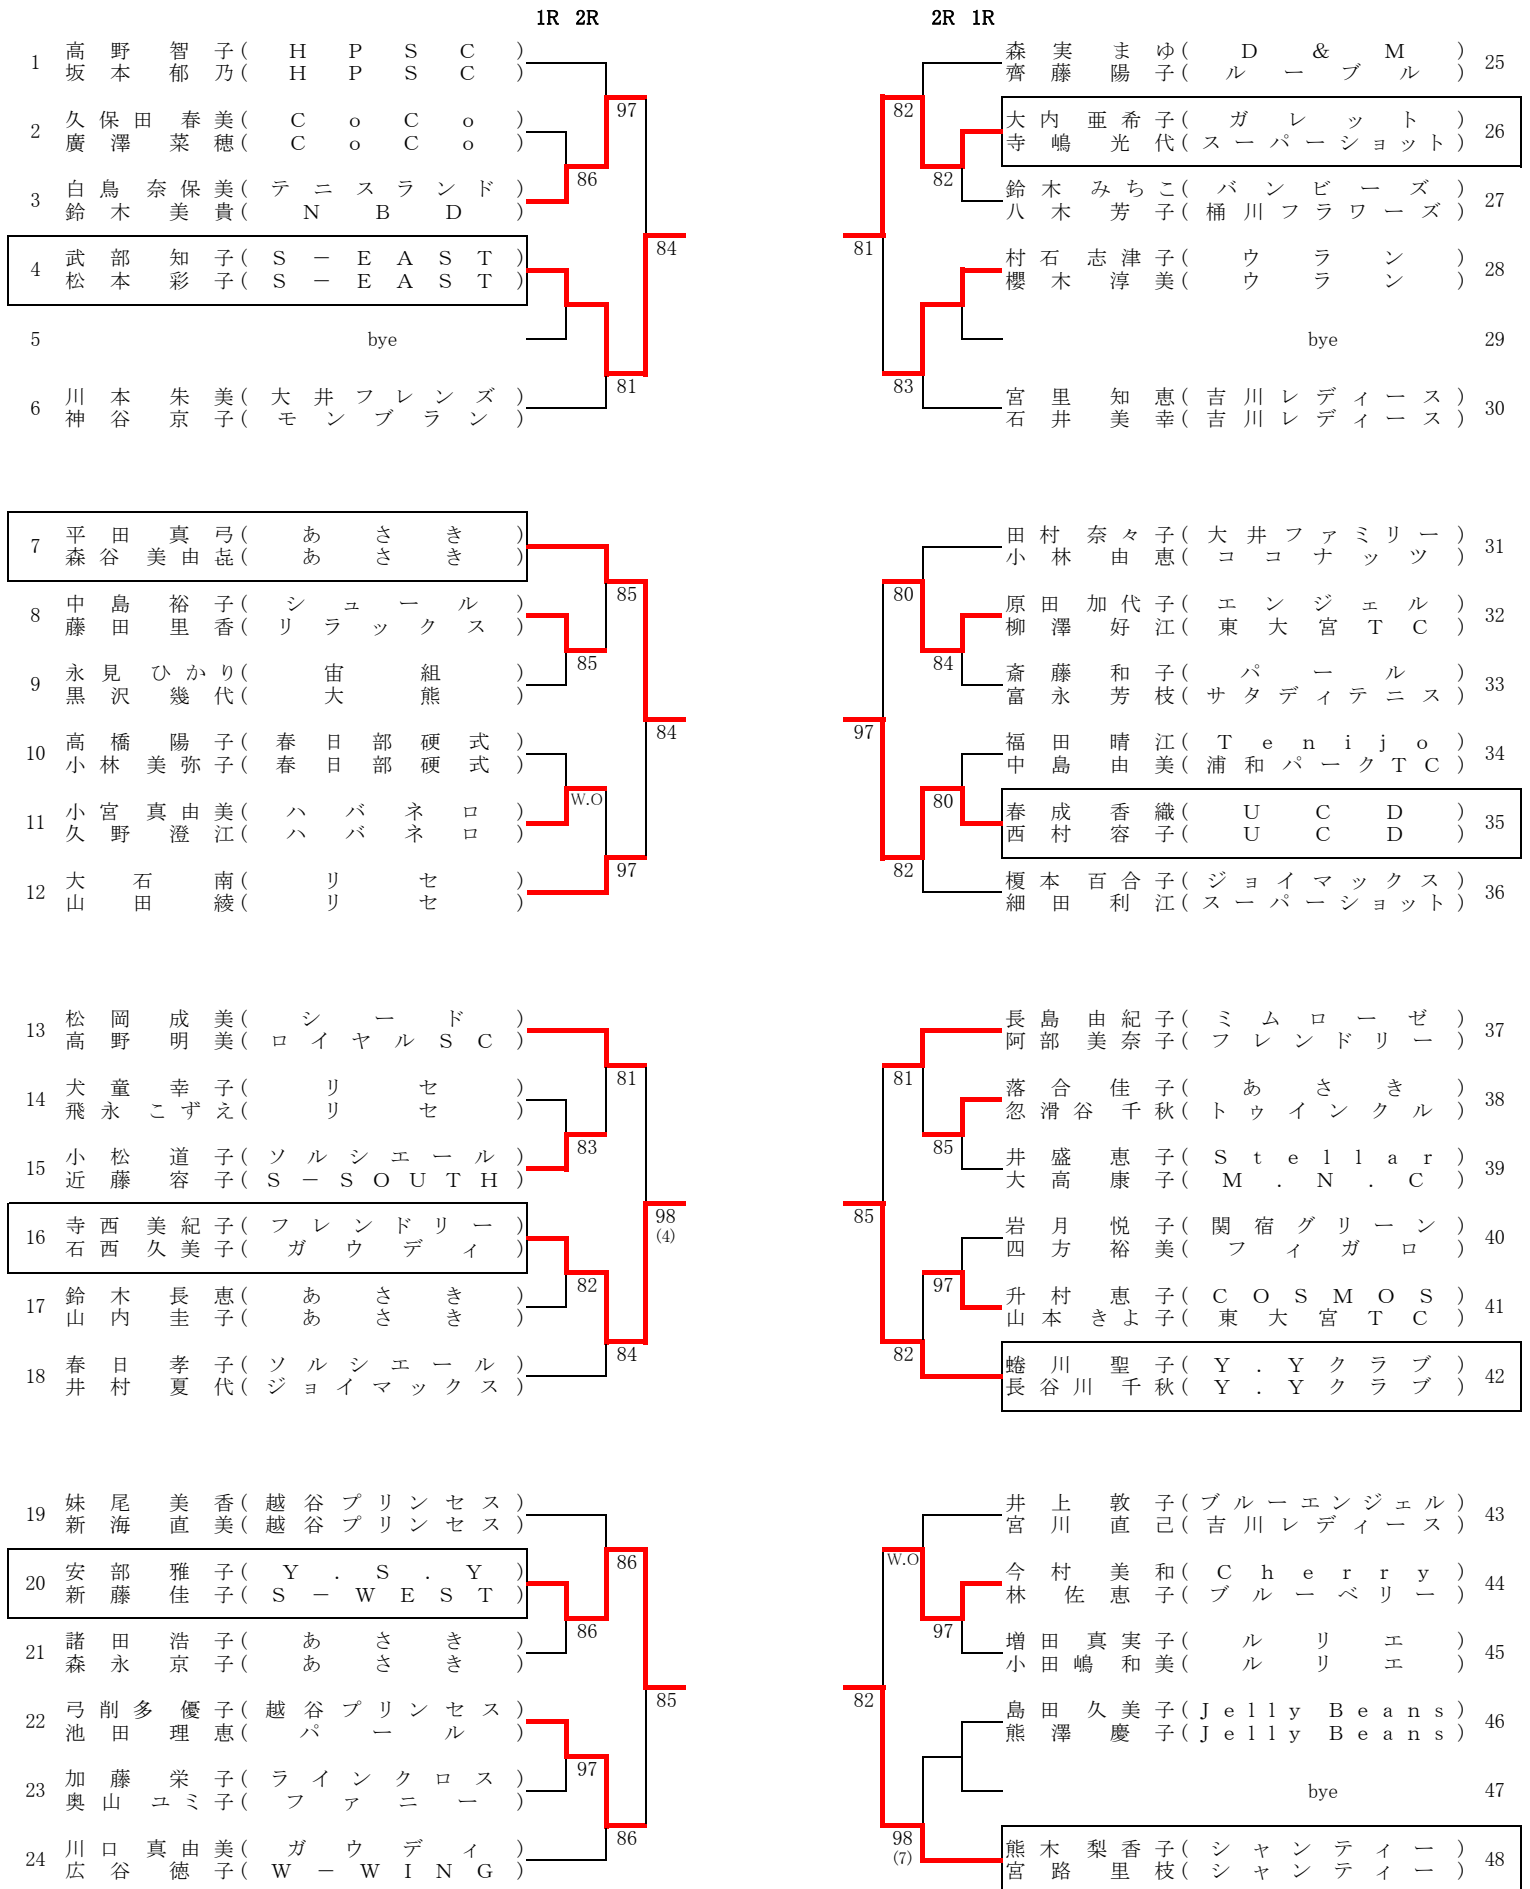

# 第47回C級ダブルス大会 (1)