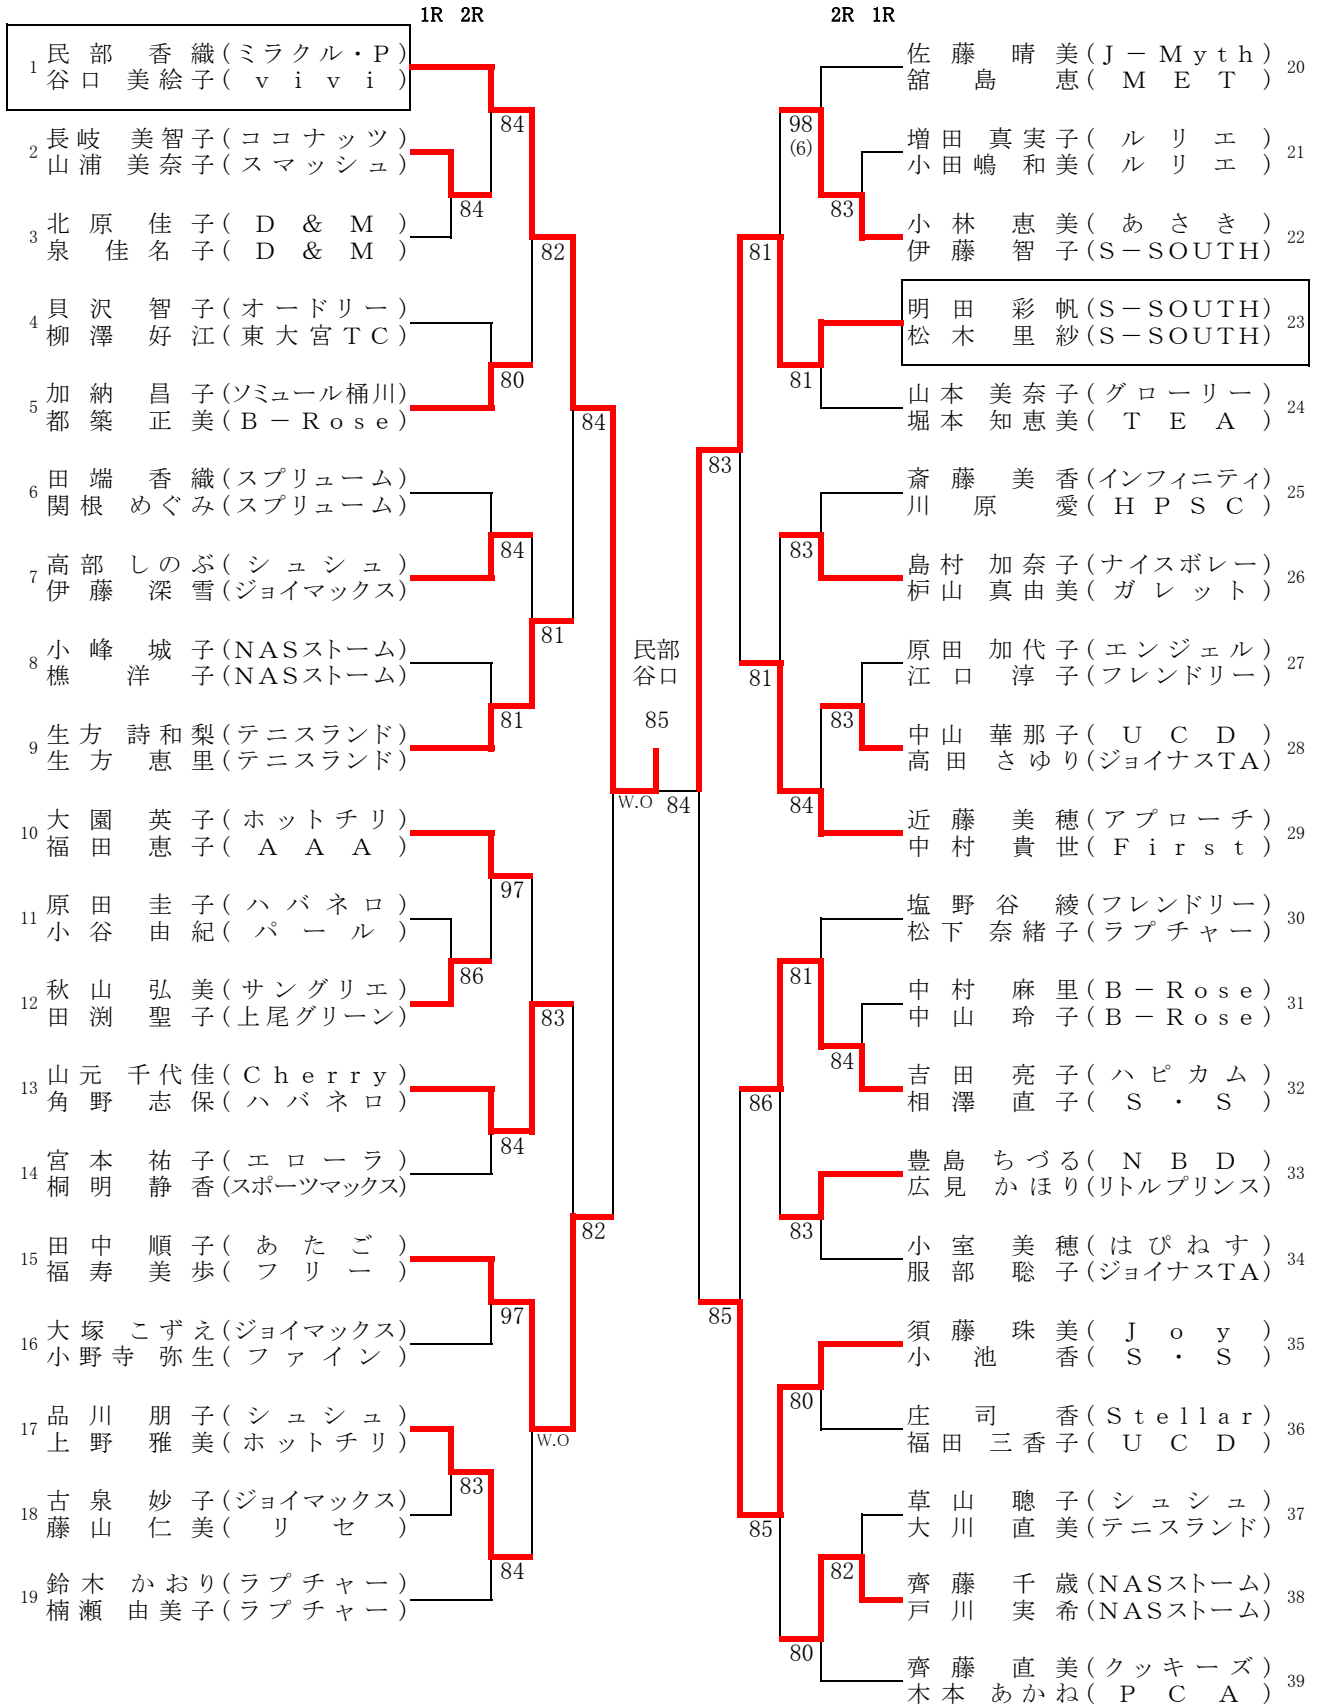

ピンクリボン一般の部 (1)

参加220組 2026/6/4,5,10,11,18,26

- シード順位
- 1 民部 香織(ミラクル・P)
谷口 美絵子(vivivi)
 - 2 稲尾 優子(あさき)
長竹 舞子(上尾セントラル)

ピンクリボン一般の部 (2)

ピンクリボン55歳以上の部 (2)

1R 2R		2R 1R			
36	唐澤 裕美(ガレット) 内田 英美(アプローチ)	82	野口 麻貴子(ファイン) 野口 ちず子(浦和SCT)	54	
37	辻 聡子(浦和パークTC) 中 野 蘭(T.T.M)	84	85	淵山 美登里(リセ) 吉田 まゆみ(ジョイマックス)	55
38	利根川 裕香利(ブルーベリー) 佐久間 真理(Ribbon)	83	81	中島 由美(浦和パークTC) 関口 利美(浦和パークTC)	56
39	河野 幸子(リセ) 松村 則子(リセ)	82	w.o	山口 喜代子(S-WEST) 小林 由恵(ココナッツ)	57
40	飯島 久美子(アルファ) 天沼 早苗(桶川フラワーズ)	81	84	星 千佳子(浦和パークTC) 仙波 和可子(浦和パークTC)	58
41	関口 美子(シェリー) 宮下 千明(サンダリエ)	82	83	宮川 圭子(リセ) 宮蘭 あゆみ(リセ)	59
42	吉田 清美(フレンドリー) 松津 京子(トゥインクル)	82	86	大川 明子(プレミアム) 五十嵐 桂子(大宮グリーン)	60
43	堀田 悦子(上尾セントラル) 伊集院 國子(F)	83	83	滝口 后代(イトマンTS) 江口 千佳子(アンビシャス)	61
44	春日 孝子(ソルシエール) 井村 夏代(ジョイマックス)	84	97	三田 宇佐美	62
45	島村 由美子(マロンチェリー) 池田 由美(D & M)	84	85	林 恵美(ココナッツ) 酒井 明子(ココナッツ)	63
46	近藤 容子(S-SOUTH) 石渡 美和(A A A)	84	84	石田 妙子(HONEY・F) 横山 紀子(over30's)	64
47	杉本 章子(D・J・C) 小谷野 多美子(桶川フラワーズ)	81	81	出川 美和(はぴねす) 奥村 久美子(Ribbon)	65
48	増岡 喜代美(ポテチ) 鈴木 容子(ポテチ)	83	83	高木 紀子(S-SOUTH) 宮崎 浩美(エローラ)	66
49	中山 真由美(ル・リアン) 森 和江(バンビーズ)	86	w.o	落合 佳子(あさき) 忽滑谷 千秋(トゥインクル)	67
50	赤荻 仁美(ミムローゼ) 渡邊 弥生(ミムローゼ)	80	80	一ノ瀬 奈美(ラブチャー) 加藤 富美江(ミラクル・P)	68
51	森山 和子(Palm) 加東 知美(A A A)	83	85	蓮見 順子(上福岡KTG) 富松 寿恵(トゥインクル)	69
52	長田 直美(ココナッツ) 川上 陽子(ココナッツ)	97	81	大久保 顕子(ジョイマックス) 高岩 ゆみ(Ribbon)	70
53	宮武 文絵(Pixy) 栗原 裕子(あさき)			三田 美加(over30's) 宇佐美 ゆみ(春日部硬式)	71