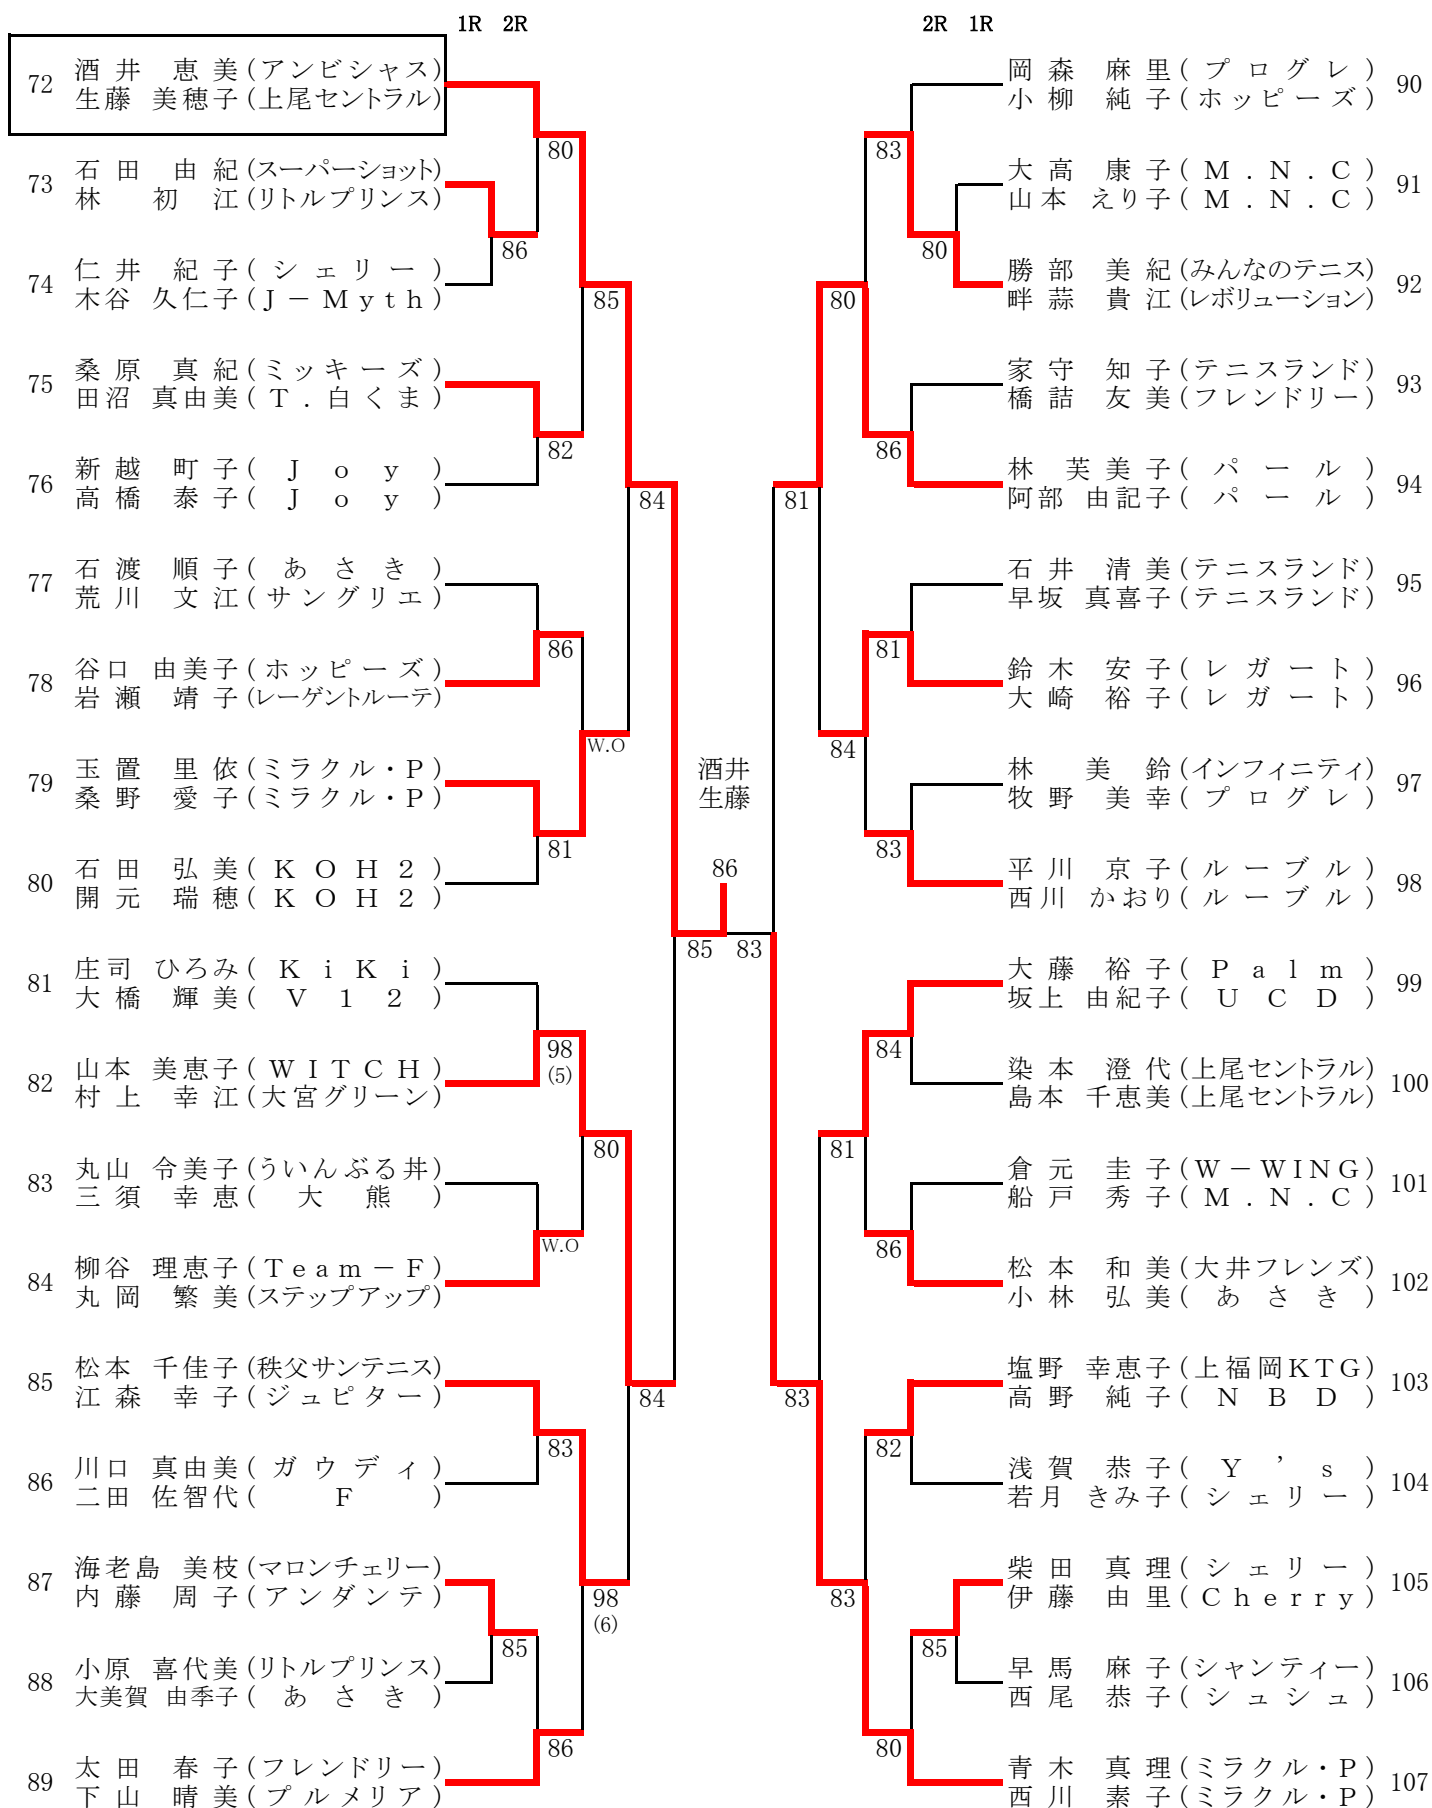

ピンクリボン55歳以上の部 (3)

ピンクリボン55歳以上の部 (4)

		1R 2R		2R 1R		
108	水津 順子 (T E A) 上島 里絵子 (グローリー)				高橋 緑 (スウィング) 黒沼 幸子 (春日部硬式)	126
109	伏見 行子 (なでしこ) 齋藤 規子 (吉川レディース)	85		83	岸上 千賀子 (W-WING) 大宮 典江 (テニスランド)	127
110	佐久間 晴美 (シェリー) 梅谷 範子 (アルファ)	83		86	谷利 麻理子 (over30's) 崔 久恵 (アポロ)	128
111	長嶋 伸子 (グローリー) 井上 由起 (ブルーエンジェル)	80		97	多 三千代 (ファイン) 瀬宮 千絵美 (はびねす)	129
112	中村 貴子 (J-Myth) 宮田 美紀 (ラインクロス)	86		86	宮岡 祐子 (NASストーム) 岡村 由美子 (J-Myth)	130
113	中村 弘美 (Smile) 石西 久美子 (ガウディ)				本間 恵子 (上尾グリーン) 市川 のぶ (上尾グリーン)	131
114	山田 佳代 (チェリーベア) 平野 幸子 (ブルーエンジェル)	w.o.		85	相馬 順子 (ミムローゼ) 鈴木 利恵 (ピュア)	132
115	山本 きよ子 (東大宮TC) 岡田 伸子 (フレンドリー)	82	水谷 福井	84	中村 久美子 (みんなのテニス) 八木田 由紀 (Team-Riz)	133
116	齋藤 尚美 (M.N.C.) 渡辺 明美 (ル・リアン)	83	85	81	鹿沼 公子 (ラインクロス) 原田 理恵 (ラインクロス)	134
117	保坂 あつ子 (浦和SCT) 鈴木 光 (Ribbon)		82 84		小松 道子 (ソルシエール) 戸板 かおり (エンジェル)	135
118	西村 尚子 (S-WEST) 野崎 麻理子 (こもも)	82		82	二宮 邦子 (KOH2) 君村 きみ子 (フレンドリー)	136
119	大平 恵美子 (レガート) 播本 峰子 (リンクス)	84		97	松井 裕子 (S-SOUTH) 山田 昌子 (パール)	137
120	仲矢 由美子 (Palm) 石田 愛子 (W-WING)	84		81	主藤 和枝 (バンビーズ) 高原 さとみ (バンビーズ)	138
121	伴 香 (ドリアリス) 有馬 弓子 (アトム)				小倉 美乃 (ミラクル・P) 岩崎 理恵 (ミラクル・P)	139
122	松本 直子 (ドリーム) 藤井 ゆみ (浦和SCT)	84		85	山田 かおり (M.N.C.) 和田 賀美 (Palm)	140
123	秋元 裕子 (ホットチリ) 豊田 洋子 (S-SOUTH)	w.o.		83	水谷 幸 (R.P.C.) 福井 安子 (ミラクル・P)	141
124	井盛 恵子 (Stellar) 常光 美穂子 (プルメリア)	86		81	安東 悦子 (プルメリア) 下宮 玲子 (Stellar)	142
125	沼倉 久江 (テニスランド) 江口 幸子 (F)	81		85	福島 笑子 (上尾セントラル) 嶋津 和恵 (上尾セントラル)	143