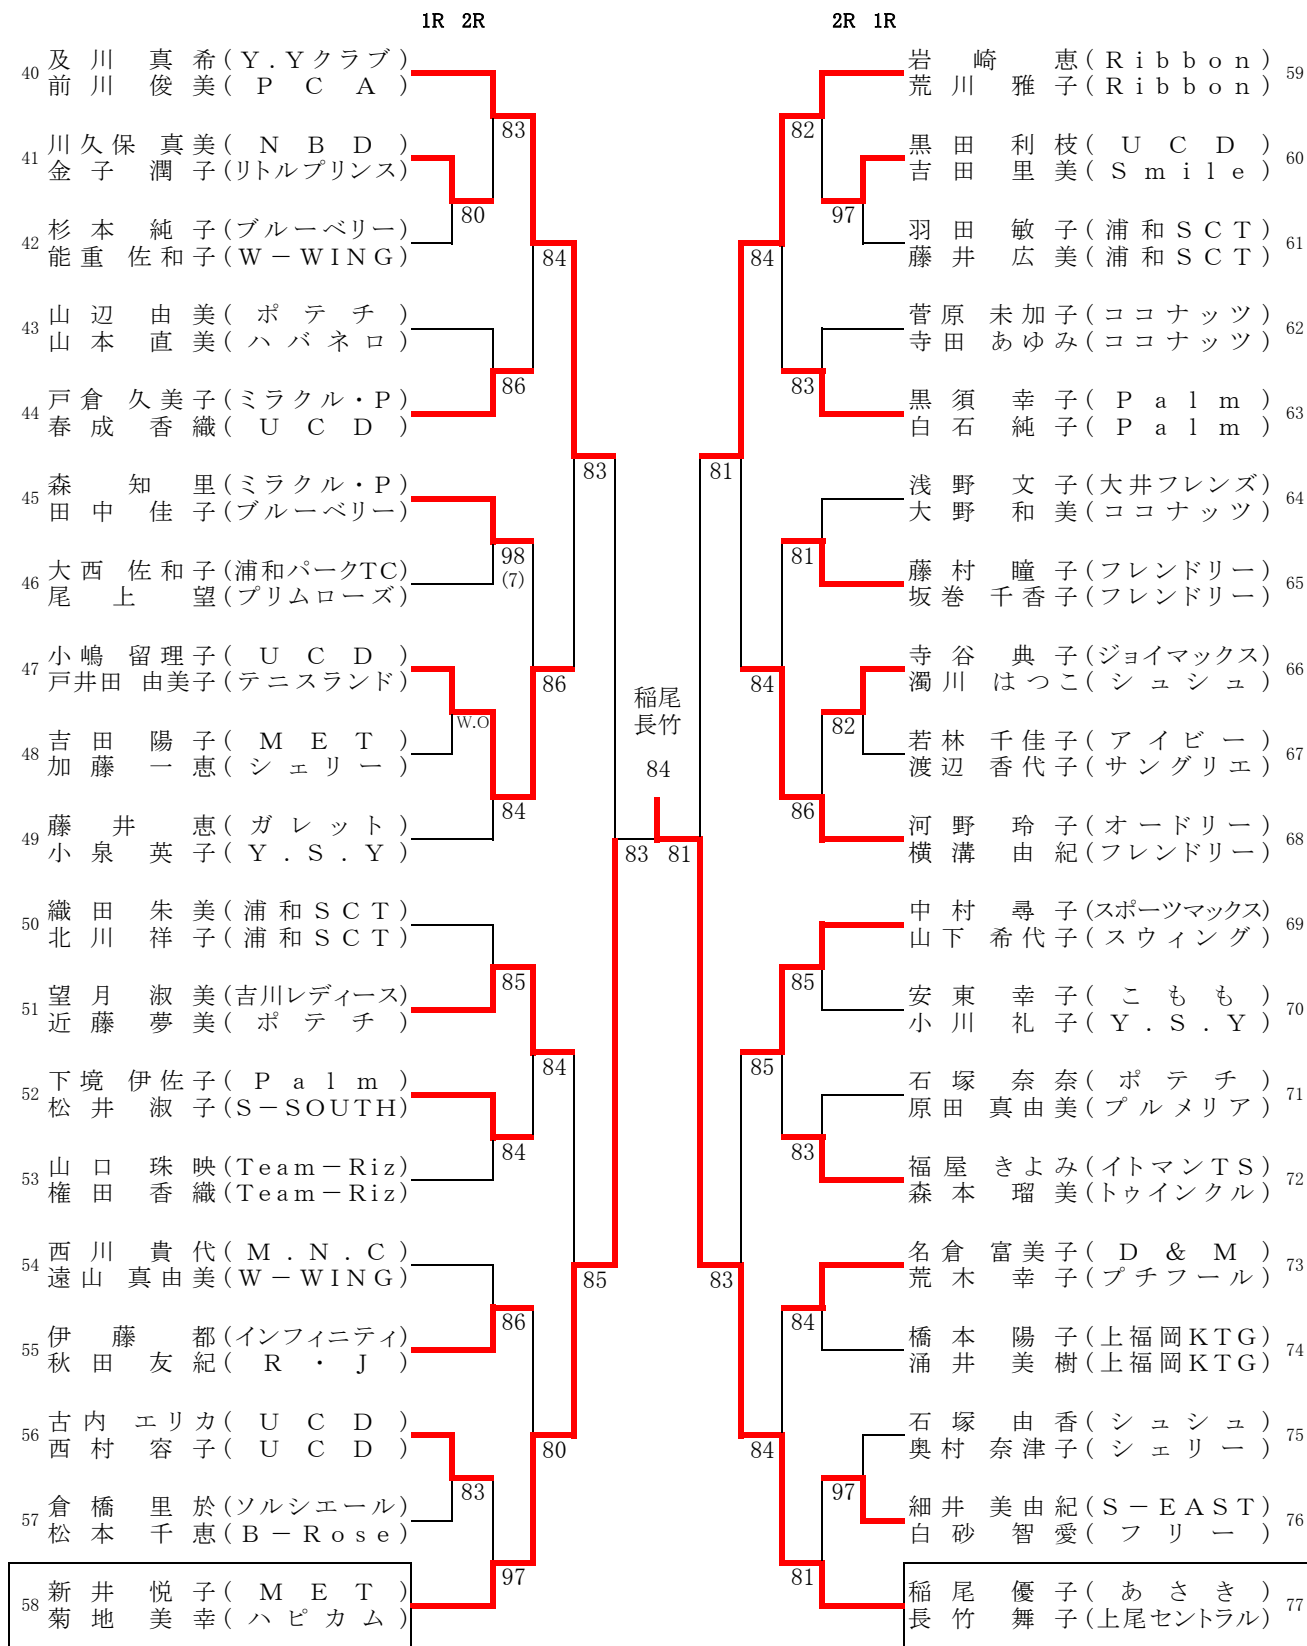

ピンクリボン一般の部 (1)

参加220組 2026/6/4,5,10,11,18,26

- シード順位
- 1 民部 香織(ミラクル・P)
谷口 美絵子(vivivi)
 - 2 稲尾 優子(あさき)
長竹 舞子(上尾セントラル)

ピンクリボン一般の部 (2)

ピンクリボン55歳以上の部 (2)

1R 2R		2R 1R			
36	唐澤 裕美(ガレット) 内田 英美(アプローチ)	82	野口 麻貴子(ファイン) 野口 ちず子(浦和SCT)	54	
37	辻 聡子(浦和パークTC) 中 野 蘭(T.T.M)	84	85	淵山 美登里(リセ) 吉田 まゆみ(ジョイマックス)	55
38	利根川 裕香利(ブルーベリー) 佐久間 真理(Ribbon)	83	81	中島 由美(浦和パークTC) 関口 利美(浦和パークTC)	56
39	河野 幸子(リセ) 松村 則子(リセ)	82	w.o	山口 喜代子(S-WEST) 小林 由恵(ココナッツ)	57
40	飯島 久美子(アルファ) 天沼 早苗(桶川フラワーズ)	81	84	星 千佳子(浦和パークTC) 仙波 和可子(浦和パークTC)	58
41	関口 美子(シェリー) 宮下 千明(サンダリエ)	82	83	宮川 圭子(リセ) 宮蘭 あゆみ(リセ)	59
42	吉田 清美(フレンドリー) 松津 京子(トゥインクル)	82	86	大川 明子(プレミアム) 五十嵐 桂子(大宮グリーン)	60
43	堀田 悦子(上尾セントラル) 伊集院 國子(F)	83	83	滝口 后代(イトマンTS) 江口 千佳子(アンビシャス)	61
44	春日 孝子(ソルシエール) 井村 夏代(ジョイマックス)	84	97	三田 宇佐美	62
45	島村 由美子(マロンチェリー) 池田 由美(D & M)	84	85	林 恵美(ココナッツ) 酒井 明子(ココナッツ)	63
46	近藤 容子(S-SOUTH) 石渡 美和(A A A)	84	84	石田 妙子(HONEY・F) 横山 紀子(over30's)	64
47	杉本 章子(D・J・C) 小谷野 多美子(桶川フラワーズ)	81	81	出川 美和(はぴねす) 奥村 久美子(Ribbon)	65
48	増岡 喜代美(ポテチ) 鈴木 容子(ポテチ)	83	83	高木 紀子(S-SOUTH) 宮崎 浩美(エローラ)	66
49	中山 真由美(ル・リアン) 森 和江(バンビーズ)	86	w.o	落合 佳子(あさき) 忽滑谷 千秋(トゥインクル)	67
50	赤荻 仁美(ミムローゼ) 渡邊 弥生(ミムローゼ)	80	80	一ノ瀬 奈美(ラブチャー) 加藤 富美江(ミラクル・P)	68
51	森山 和子(Palm) 加東 知美(A A A)	83	85	蓮見 順子(上福岡KTG) 富松 寿恵(トゥインクル)	69
52	長田 直美(ココナッツ) 川上 陽子(ココナッツ)	97	81	大久保 顕子(ジョイマックス) 高岩 ゆみ(Ribbon)	70
53	宮武 文絵(Pixy) 栗原 裕子(あさき)			三田 美加(over30's) 宇佐美 ゆみ(春日部硬式)	71