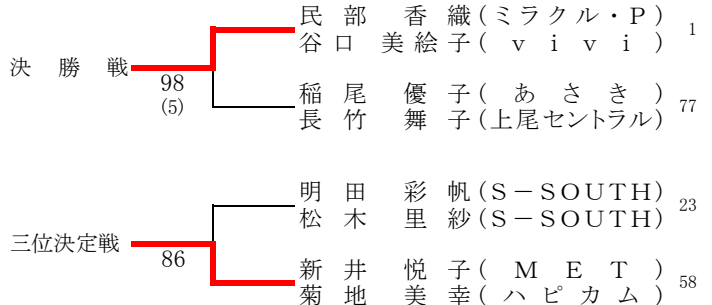

ピンクリボン一般の部 (1)

参加220組 2026/6/4,5,10,11,18,26

- シード順位
- 1 民部 香織(ミラクル・P)
谷口 美絵子(vivivi)
 - 2 稲尾 優子(あさき)
長竹 舞子(上尾セントラル)

ピンクリボン一般の部 (2)

ピンクリボン55歳以上の部 (2)

1R 2R		2R 1R			
36	唐澤 裕美(ガレット) 内田 英美(アプローチ)	82	野口 麻貴子(ファイン) 野口 ちず子(浦和SCT)	54	
37	辻 聡子(浦和パークTC) 中 野 蘭(T.T.M)	84	85	淵山 美登里(リセ) 吉田 まゆみ(ジョイマックス)	55
38	利根川 裕香利(ブルーベリー) 佐久間 真理(Ribbon)	83	81	中島 由美(浦和パークTC) 関口 利美(浦和パークTC)	56
39	河野 幸子(リセ) 松村 則子(リセ)	82	w.o	山口 喜代子(S-WEST) 小林 由恵(ココナッツ)	57
40	飯島 久美子(アルファ) 天沼 早苗(桶川フラワーズ)	81	84	星 千佳子(浦和パークTC) 仙波 和可子(浦和パークTC)	58
41	関口 美子(シェリー) 宮下 千明(サンダリエ)	82	83	宮川 圭子(リセ) 宮蘭 あゆみ(リセ)	59
42	吉田 清美(フレンドリー) 松津 京子(トゥインクル)	82	86	大川 明子(プレミアム) 五十嵐 桂子(大宮グリーン)	60
43	堀田 悦子(上尾セントラル) 伊集院 國子(F)	83	83	滝口 后代(イトマンTS) 江口 千佳子(アンビシャス)	61
44	春日 孝子(ソルシエール) 井村 夏代(ジョイマックス)	84	97	三田 宇佐美	62
45	島村 由美子(マロンチェリー) 池田 由美(D & M)	84	85	林 恵美(ココナッツ) 酒井 明子(ココナッツ)	63
46	近藤 容子(S-SOUTH) 石渡 美和(A A A)	84	84	石田 妙子(HONEY・F) 横山 紀子(over30's)	64
47	杉本 章子(D・J・C) 小谷野 多美子(桶川フラワーズ)	81	81	出川 美和(はぴねす) 奥村 久美子(Ribbon)	65
48	増岡 喜代美(ポテチ) 鈴木 容子(ポテチ)	83	83	高木 紀子(S-SOUTH) 宮崎 浩美(エローラ)	66
49	中山 真由美(ル・リアン) 森 和江(バンビーズ)	86	w.o	落合 佳子(あさき) 忽滑谷 千秋(トゥインクル)	67
50	赤荻 仁美(ミムローゼ) 渡邊 弥生(ミムローゼ)	80	80	一ノ瀬 奈美(ラブチャー) 加藤 富美江(ミラクル・P)	68
51	森山 和子(Palm) 加東 知美(A A A)	83	85	蓮見 順子(上福岡KTG) 富松 寿恵(トゥインクル)	69
52	長田 直美(ココナッツ) 川上 陽子(ココナッツ)	97	81	大久保 顕子(ジョイマックス) 高岩 ゆみ(Ribbon)	70
53	宮武 文絵(Pixy) 栗原 裕子(あさき)			三田 美加(over30's) 宇佐美 ゆみ(春日部硬式)	71