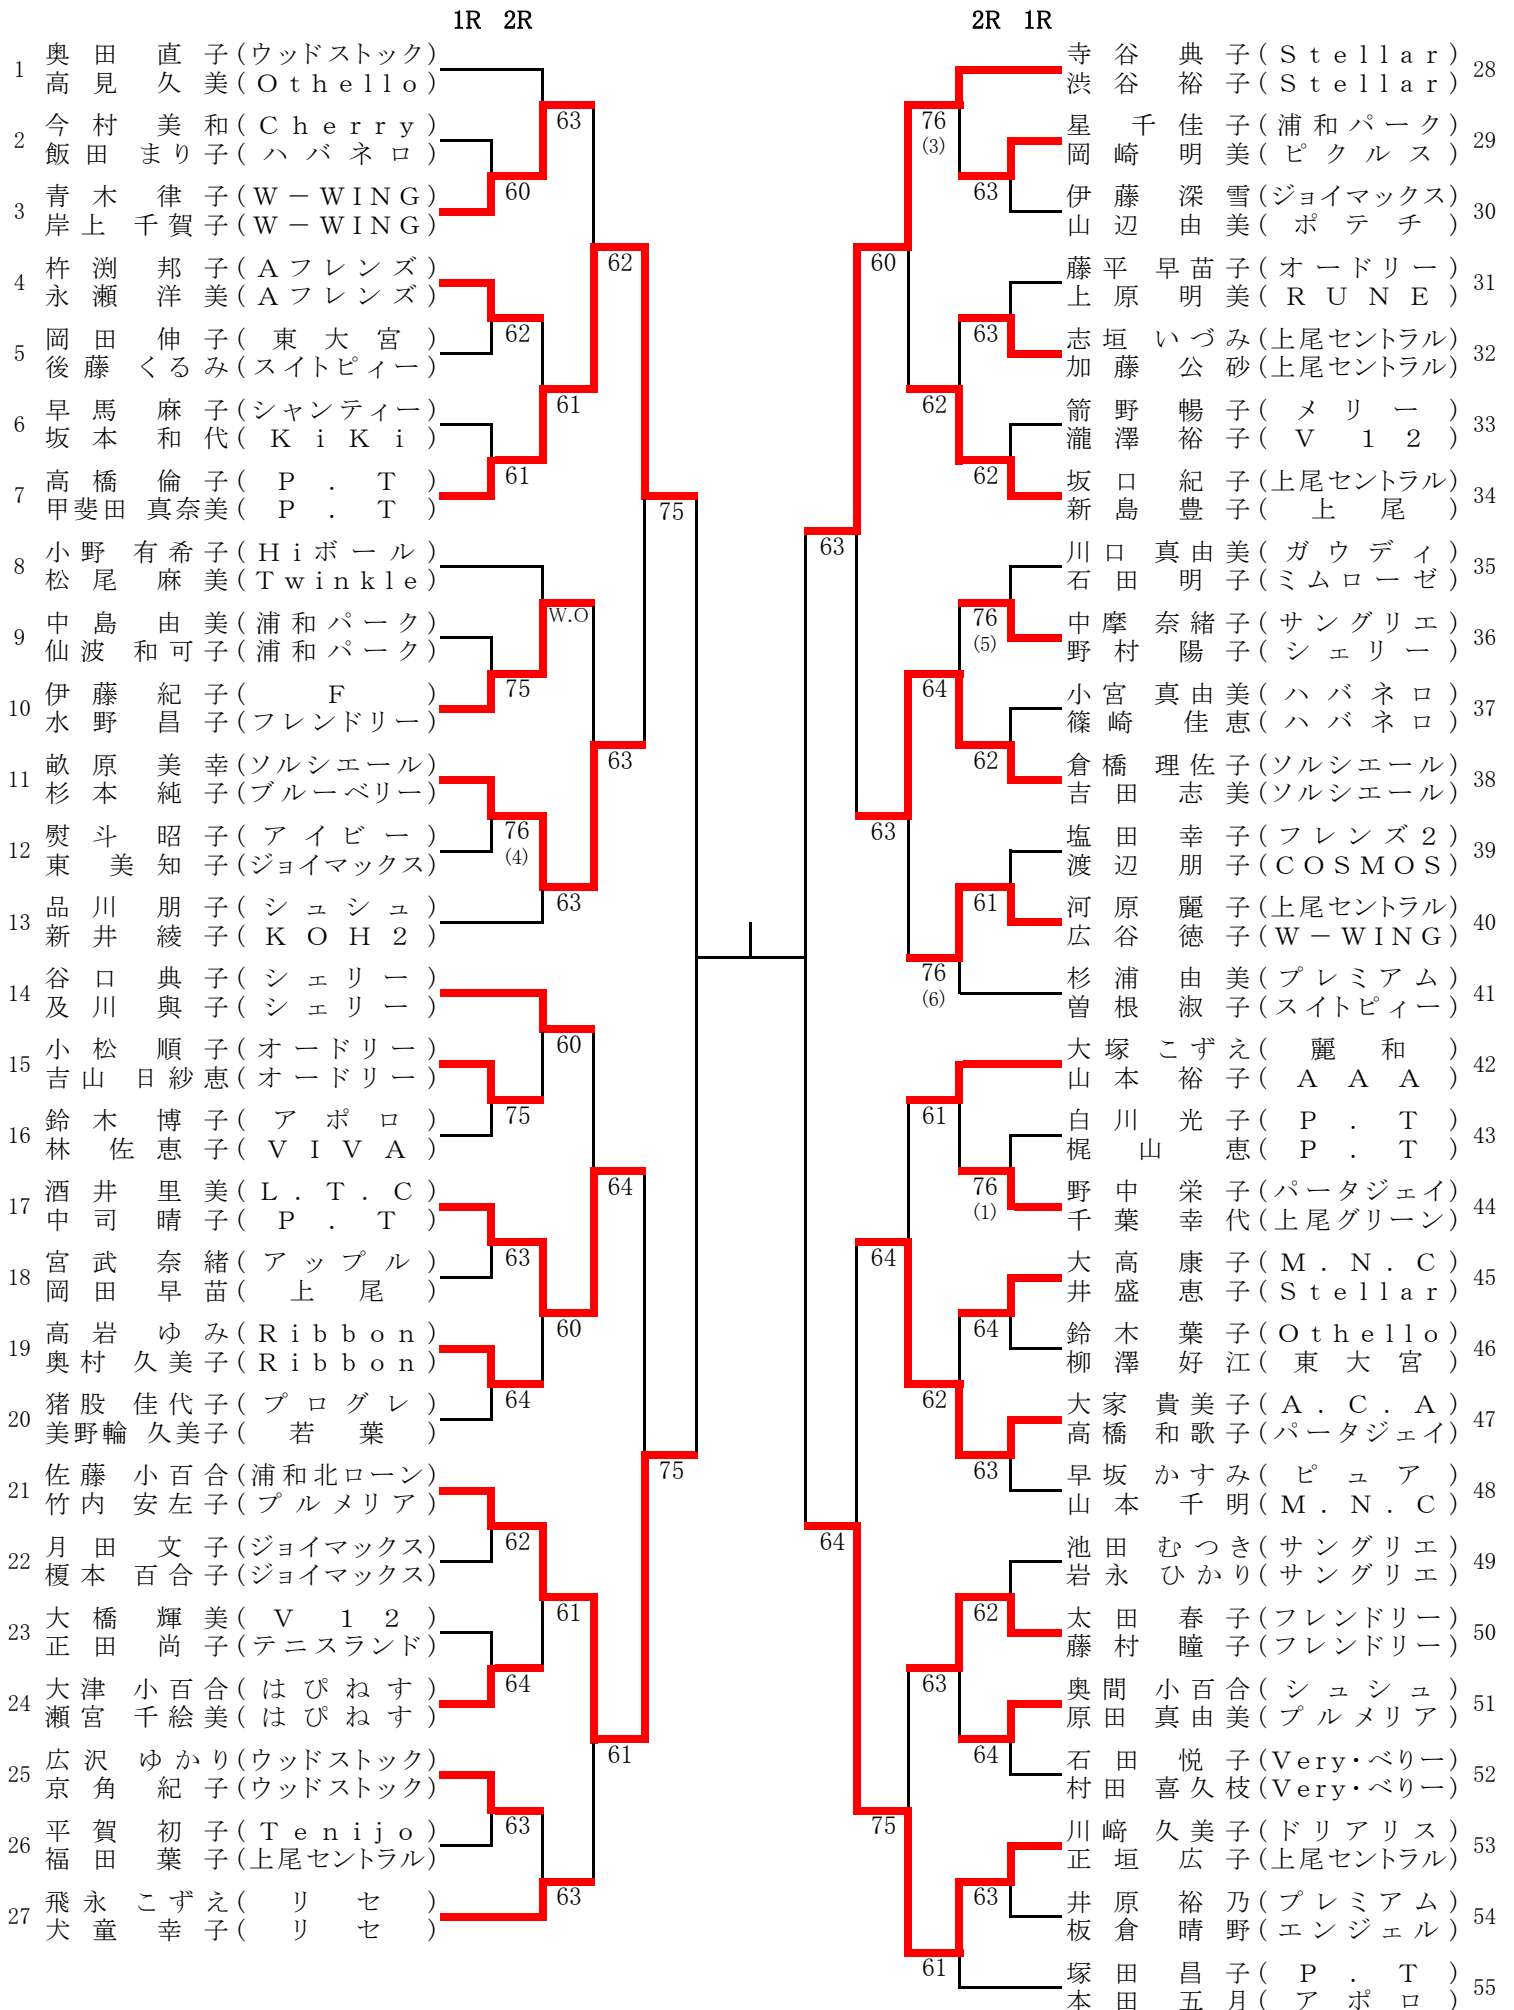

C級 (1)

C級 (2)

		1R	2R			2R	1R
56	北田 恵子 (ジョイマックス)					鈴木 利恵 (ピュア)	84
	木内 由美子 (ジョイマックス)					坂上 道子 (ピュア)	
57	長沼 いづみ (上尾グリーン)		60		61	染本 澄代 (上尾セントラル)	85
	川崎 三津子 (上尾グリーン)					島本 千恵美 (上尾セントラル)	
58	土本 久美子 (上尾セントラル)		64		64	山本 きよ子 (東大宮)	86
	福田 理江子 (ピュア)					野崎 とみ子 (スイトピー)	
59	志藤 万里 (F)		63		76 (5)	山本 佳子 (ジョイマックス)	87
	羽生 真紀子 (F)					戸板 かおり (さくら組)	
60	中村 麻里 (ブルーローズ)		61		62	下津 信子 (A.S.F)	88
	中山 玲子 (ブルーローズ)					矢部 淳子 (A.S.F)	
61	林 良子 (P . T)		64		64	長島 由紀子 (パンプキン)	89
	赤坂 幸子 (アポロ)					阿部 美奈子 (ライム)	
62	長谷川 由美 (COSMOS)		62		75	大谷 真弓 (サングリエ)	90
	萩原 千津子 (大宮グリーン)					矢作 優佳里 (サングリエ)	
63	関根 里江 (K・M・M・G)		63		62	能重 佐和子 (W-WING)	91
	河合 朋子 (R U N E)					秋谷 裕美子 (上尾セントラル)	
64	由良 昭代 (ピュア)		62		61	石川 安芸 (シャンティ)	92
	船戸 秀子 (ステッピー)					田村 由紀 (フレンドリー)	
65	橋本 淳子 (High 5)		64		64	和田 聖華 (AAA)	93
	江口 淳子 (フレンドリー)					福永 潤子 (浦和パーク)	
66	江原 和代 (ウッドストック)		76 (5)		76 (6)	田中 佐智子 (東大宮)	94
	柳田 京子 (メリー)					会沢 昌代 (ソルシエール)	
67	高橋 秀子 (P . T)		61		63	小森谷 妙美 (ハバネロ)	95
	玉澤 恵美 (若葉)					山田 佳奈子 (ハバネロ)	
68	後藤 隆子 (麗和)		63		60	奥田 昭子 (こもも)	96
	佐々木 則子 (ファニー)					池上 佳乃 (こもも)	
69	吉澤 和代 (ハバネロ)		62		63	中野 繭 (T.T.M)	97
	相沢 日出美 (ホップ)					辻 聡子 (浦和パーク)	
70	高橋 真由美 (メリー)					古賀 礼子 (アポロ)	98
	根岸 圭子 (メリー)					油布 京子 (プログレ)	
71	貝沢 智子 (ナイスボレー)		63		W.O	坂田 英子 (ピクルス)	99
	奥山 ユミ子 (ファニー)					福島 洋子 (上尾)	
72	伊藤 美喜 (サングリエ)		64		61	久野 澄江 (ハバネロ)	100
	松崎 容麗子 (ホップ)					十河 智子 (M.N.C)	
73	水道 英子 (アポロ)		62		62	高井 千枝 (ホットチリ)	101
	手塚 智子 (青木)					新井 佳子 (ホットチリ)	
74	塚越 公子 (ホップ)		64		61	寺西 美紀子 (フレンドリー)	102
	岩本 玲子 (東大宮)					和田 賀美 (Palm)	
75	廣田 葉子 (リセ)		62		61	濁川 はつこ (シュシュ)	103
	鈴木 美佐江 (リセ)					堀田 悦子 (上尾セントラル)	
76	吉野 啓子 (ナイスボレー)		62		63	山本 えり子 (M.N.C)	104
	深山 久美子 (ナイスボレー)					倉元 圭子 (W-WING)	
77	山崎 利枝子 (Othello)		76 (5)		61	橋詰 友美 (テニスランド)	105
	清水 佳世 (アポロ)					小松 添子 (ジョイマックス)	
78	石川 成美 (浦和パーク)		W.O		64	五関 麻美 (シュシュ)	106
	齋藤 ひろみ (浦和パーク)					比留間 由美 (シェリー)	
79	江嶋 かおる (P . T)		63		76 (2)	福島 祐子 (フレンドリー)	107
	赤松 明子 (アポロ)					澤田 千香子 (ハバネロ)	
80	大藤 裕子 (KOH2)		62		61	三城 千草 (エンジェル)	108
	庄司 ひろみ (K i K i)					升村 恵子 (COSMOS)	
81	鈴木 千代子 (シェリー)		62		62	鈴木 ひとみ (JISS)	109
	柴田 真理 (シェリー)					新井 才富美 (JISS)	
82	大森 実恵 (サングリエ)		62		63	蟻田 智子 (ホップ)	110
	斉藤 洋子 (青木)					泉 道恵 (P . T)	
83	青島 ヨシ子 (スイトピー)		64				
	五百蔵 百合子 (スイトピー)