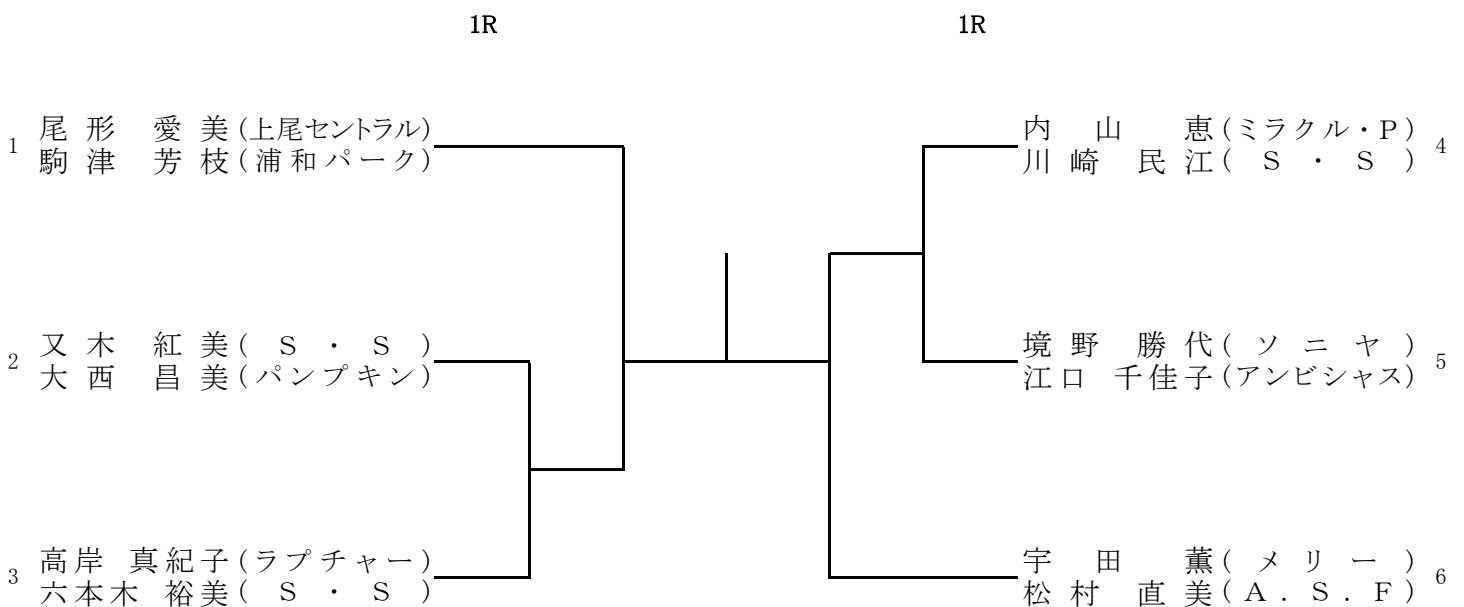

日 程 表

	10月23日(火)	10月24日(水)	10月26日(金)	10月31日(水)
A級				9:00 1R 10:00 2R
B級			9:00 (1) (2) 1R 10:00 (1) (2) 2R	残り試合
C級	9:00 (1) (2) 1R 10:30 (1) (2) 2R			残り試合
D級 (わかば)		9:00 (1) (2) 1R 10:30 (1) (2) 2R		残り試合

A級