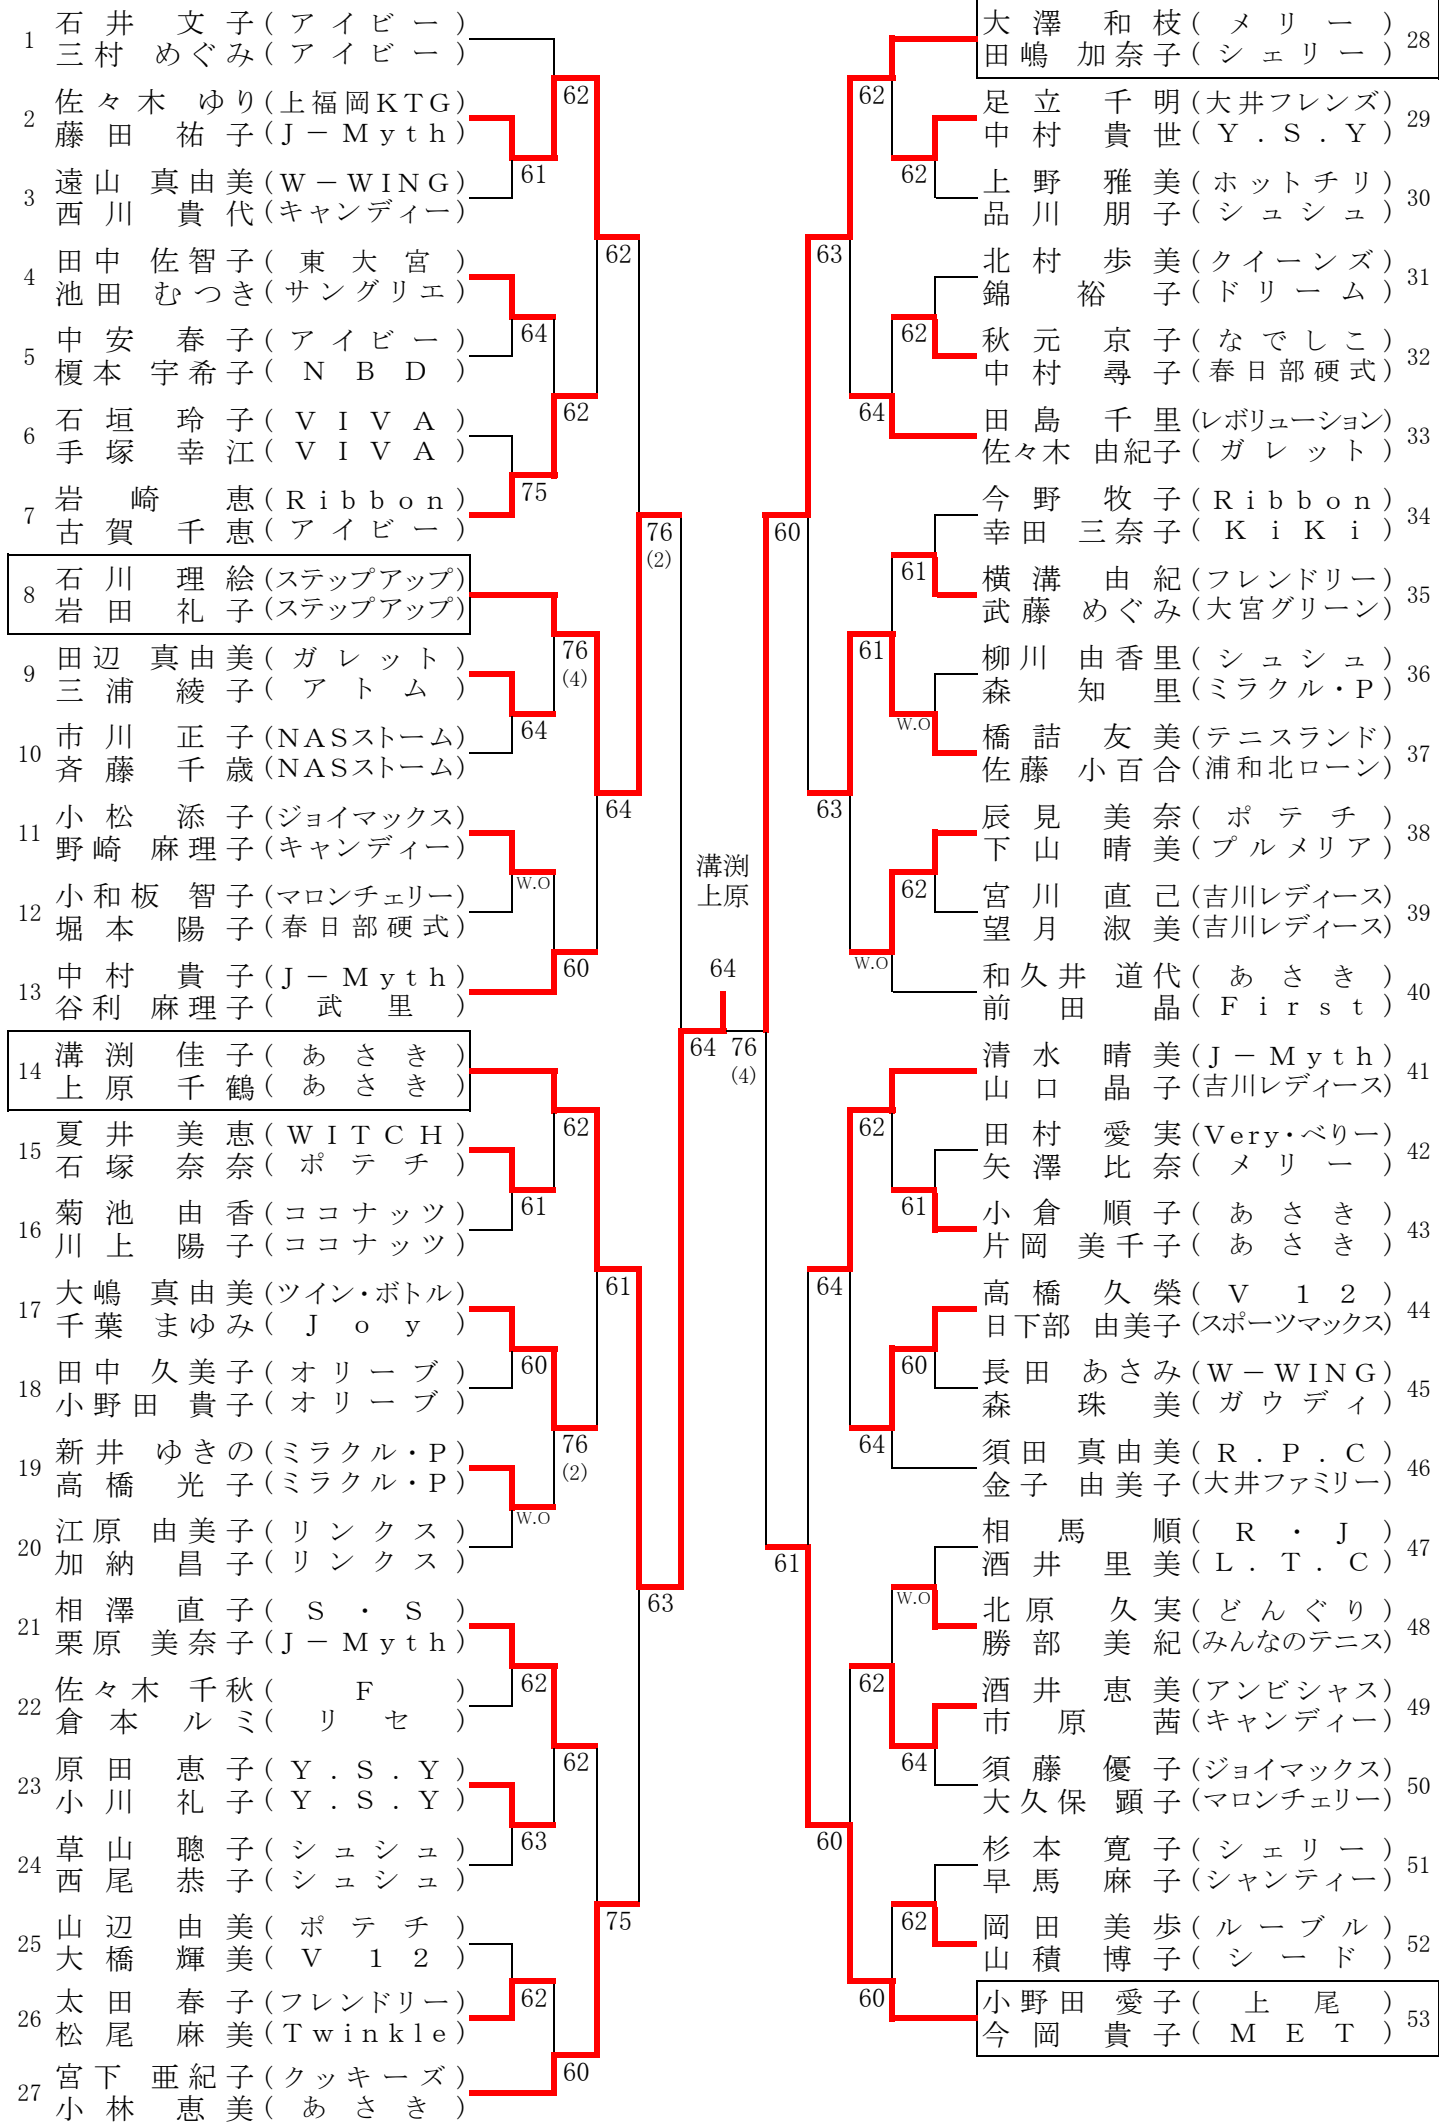

# 第35回フラワーカップ大会

## バラ

## カサブランカ

# カトレア

1R 2R

2R 1R