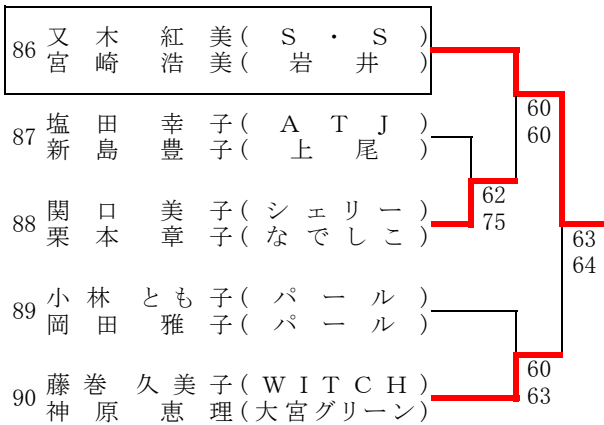

大宮第二公園 (3)

大宮第二公園 (4)

		1R	2R
112	宇田 薫 (メリー) 松村 直美 (A.S.F)		
113	樋口 たか子 (テニスランド) 永井 保子 (P・ショット)		60 62
114	高橋 裕子 (ドリーム) 鈴木 博子 (アポロ)		60 62
115	曾根 淑子 (スイトピィー) 児玉 敏子 (スイトピィー)		62 60
116	佐々木 則子 (ファニー) 後藤 隆子 (麗和)		62 62
117	長島 由紀子 (パンプキン) 阿部 美奈子 (パンプキン)		64 64

		2R	1R
	三田 美加 (over30's) 高橋 美帆子 (Y.Yクラブ)		133
	大山 恵美子 (T.T.M) 千喜 良美里 (キャンディー)	62 61	134
	高木 紀子 (ソニヤ) 矢澤 比奈 (メリー)	36 62 10-4	135
	小川 芳子 (吉川レディース) 柴田 智恵子 (G.P.T岩槻)	62 62	136
	関 亦美智 (フリー) 小島 有貴 (フリー)	62 61	137
	林 佐恵子 (V.I.V.A) 宮崎 るり (ドリーム)	61 63	138

118	福田 貴子 (プレミアム) 小林 ひろみ (ハバネロ)		
119	小磯 恵子 (ホッピーズ) 城宝 千寿子 (Very・ベリー)		64 63
120	須藤 優子 (ジョイマックス) 千葉 智江 (ソニヤ)	75 60	61 64
121	由良 昭代 (ピュア) 三城 千草 (エンジェル)		61 60
122	阿部 由記子 (パール) 赤井 有子 (アルファ)		61 60

	市川 正子 (NASストーム) 光 永 薫 (NASストーム)		139
	坂爪 多喜美 (ループル) 大野 美香 (ループル)	62 63	140
	三木 真紀 (ハバネロ) 伊集院 國子 (F)	76 (1) 64	141
	多三千代 (ファイブ) 大室 清子 (KOH2)	63 62	142
	品川 朋子 (シュシュ) 上野 雅美 (ホットチリ)	63 61	143

123	上島 里絵子 (グローリー) 若山 松美 (グローリー)		
124	久保 理子 (コアラ) 角 由美 (WILL)		62 62
125	川原 和恵 (over30's) 長瀬 芳江 (春日部硬式)	W.O.	62 46 11-9
126	佐藤 小百合 (浦和北ローン) 竹内 安左子 (プルメリア)		61 46 10-4
127	矢部 淳子 (A.S.F) 岡 森 麻里 (プログレ)		61 46 10-4

	西川 素子 (ミラクル・P) 梅谷 範子 (アルファ)		144
	高見 昌代 (リラックス) 棕野 玲子 (リラックス)	62 60	145
	中川 教子 (over30's) 平田 由香 (上尾グリーン)	16 76 (3) 10-2	146
	秋山 弘美 (サングリエ) 山田 かおり (M.N.C)	61 60	147
	佐々木 久江 (ループル) 宮田 美紀 (ラインクロス)	63 46 10-5	148

128	伊藤 智子 (春日部硬式) 高梨 由美 (上尾セントラル)		
129	高橋 秀子 (P.T) 玉澤 恵美 (ライム)		61 62
130	手島 和歌子 (ジョイマックス) 永野 亜矢子 (ジョイマックス)	61 26 10-8	61 64
131	佐久間 真理 (Ribbon) 関野 美幸 (ティファニー)		64 36 13-11
132	中安 春子 (アイビー) 榎本 宇希子 (NBD)		64 36 13-11