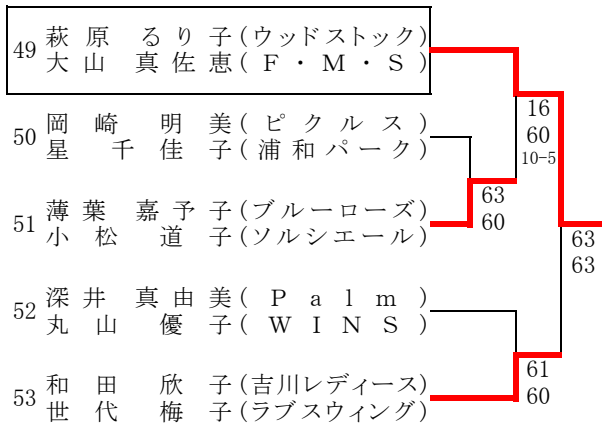

大宮第二公園 (1)

	1R	2R
1 六本木 裕美 (S・S)		
高岸 真紀子 (ラブチャー)		
2 谷川 潤子 (ジョイマックス)		63
青倉 恵利 (Cherry)		60
3 平井 かおり (NASストーム)	61	
大場 美智子 (シュール)	75	
4 高橋 紀代子 (グローリー)		62
平久 綾子 (テニスランド)		63
5 松澤 由香里 (ジョイマックス)	60	
林 方子 (東大宮)	60	
6 辰見 美奈 (ポテチ)		63
下山 晴美 (プルメリア)		62

	2R	1R
小林 花甫里 (ハバネロ)		22
古橋 佑夏 (ハバネロ)		
60		
60		
宮武 奈緒 (アップル)		23
岡田 早苗 (上尾)		
62		
16		
10-6		
青島 ヨシ子 (スイトピー)		24
阿部 和枝 (スイトピー)		
61		
62		
寺西 美紀子 (フレンドリー)		25
市川 しのぶ (上尾グリーン)		
76		
(2)		
26		
11-9		
62		
63		
坂本 和代 (KiKi)		26
須田 里花 (エンジェル)		
江原 和代 (ウッドストック)		27
鈴木 ひとみ (JISS)		

7 寺田 真由美 (over30's)		
宇佐美 ゆみ (春日部硬式)		
8 江口 淳子 (フレンドリー)		61
橋本 淳子 (High 5)		61
9 佐久間 洋子 (パール)	63	
斎藤 陽子 (パール)	75	
10 野沢 さゆり (オーダー)		63
河野 玲子 (オーダー)		63
11 宮川 明子 (ミラクル・P)	61	
桑野 愛子 (ミラクル・P)	60	

福島 笑子 (オンリーONE)		28
嶋津 和恵 (上尾セントラル)		
64		
61		
淵山 美登里 (プレミアム)		29
小松 添子 (ジョイマックス)		
61		
46		
10-8		
61		
63		
清水 香 (ループル)		30
横山 紀子 (over30's)		
64		
61		
中野 繭 (T.T.M)		31
宮地 智美 (ATJ)		
斎藤 るみ子 (D・J・C)		32
石野 清美 (サファイア)		

12 宮坂 祐子 (D・J・C)		
水津 順子 (サファイア)		
13 山本 佳子 (ジョイマックス)		61
戸板 かおり (エンジェル)		60
14 一ノ瀬 奈美 (ラブチャー)	62	
加藤 富美江 (ミラクル・P)	63	
15 斉藤 直子 (みさと)		63
広中 三千代 (三郷D・L)		46
		10-5
16 中村 麻里 (ブルーローズ)		w.o
中山 玲子 (ブルーローズ)		

前原 祐子 (PCA)		33
中村 みどり (PCA)		
76		
(5)		
36		
10-4		
63		
60		
76		
(3)		
26		
10-7		
62		
62		
川崎 有香 (みんなのテニス)		35
中村 久美子 (みんなのテニス)		
石山 淳子 (リセ)		36
辻 啓子 (リセ)		
高部 しのぶ (シュシュ)		37
柳川 由香里 (シュシュ)		

17 角田 幸子 (フレンドリー)		
高橋 久栄 (V12)		
18 川崎 久美子 (ドリアリス)		63
正垣 広子 (上尾セントラル)		60
19 田坂 千恵 (スポーツマックス)	61	
奥山 洋子 (スポーツマックス)	61	
20 仙波 和可子 (浦和パーク)		64
中島 由美 (浦和パーク)		63
21 金子 仁美 (YOSHIOKA)	60	
高橋 和代 (宙組)	61	

大宮第二公園 (2)