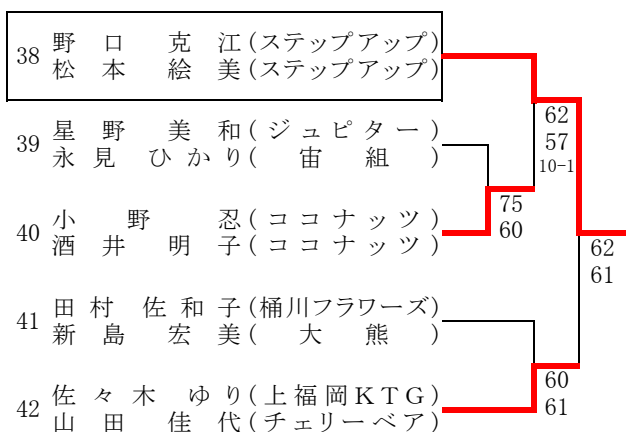

岩鼻運動公園 (2)

白岡市総合運動公園

1R 2R

2R 1R

1	江口 千佳子(アンビシャス)		
	谷 亜矢子(フェアリー)		
2	田中 千寿子(サングリエ)	26	64
	桜井 照子(プチフール)	64	10-6
3	古泉 妙子(ジョイマックス)	62	63
	夏井 美恵(WITCH)		
4	鈴木 幸子(over30's)	62	62
	岡田 明美(over30's)		
5	小路 由美(吉川レディース)	61	62
	米澤 久美子(吉川レディース)		
6	草山 聰子(シュシュ)	63	61
	井盛 恵子(Stellar)		

	甘楽 京子(大熊)	23
	杉本 章子(D・J・C)	
	西川 貴代(キャンディー)	24
	三政 由美子(ピュア)	
	田口 名保子(パール)	25
	岩崎 美佐子(ブルーエンジェル)	
	黒沼 幸子(春日部硬式)	26
	中里 あつ子(スウィング)	
	W.O	
	染本 澄代(上尾セントラル)	27
	島本 千恵美(上尾セントラル)	
	清水 晴美(J-Myth)	28
	栗屋 淳子(ALWAYS)	

7	高橋 真千子(ツイン・ボトル)		
	山口 晶子(吉川レディース)		
8	藤野 尚美(パール)	60	63
	五十君 ゆかり(パール)		
9	秋田 安子(WITCH)	64	64
	新井 優子(ブルーエンジェル)		
10	松岡 成美(シード)	63	62
	小和板 智子(マロンチェリー)		
11	吉田 ユミ(パール)	76	(5)
	今田 米子(フレッシュ)	46	10-7
12	石田 妙子(HONEY・F)	61	61
	工藤 美香(千間台)		

	藤田 祐子(J-Myth)	29
	崔 久恵(アポロ)	
	W.O	
	那須 由美(パール)	30
	吉川 葉子(サファイア)	
	61	
	妹尾 由美(HONEY・F)	31
	三原 麻里子(HONEY・F)	
	62	
	後藤 美千代(吉川レディース)	32
	宮川 直己(吉川レディース)	
	64	
	阿部 美喜子(オンリーONE)	33
	青羽 友子(岩槻)	
	64	
	井上 由起(ブルーエンジェル)	34
	板垣 かおり(over30's)	
	63	

13	小池 絵理(over30's)		
	長嶋 伸子(グローリー)		
14	斉藤 千歳(NASストーム)	76	(0)
	柳澤 眞珠美(NASストーム)	63	
15	川口 真由美(ガウディ)	62	62
	家守 知子(テニスランド)		
16	遠藤 潤朱(岩槻)	63	61
	河原 麗子(上尾セントラル)		
17	岩崎 恵(Ribbon)	63	61
	三村 めぐみ(アイビー)		

	酒井 恵美(アンビシャス)	35
	市原 茜(キャンディー)	
	61	
	米沢 洋子(パール)	36
	鈴木 晶子(パール)	
	62	
	75	
	荒井 妙子(吉川レディース)	37
	望月 淑美(吉川レディース)	
	61	
	60	
	増田 弘子(オンリーONE)	38
	江原 順子(ういんぶる井)	
	60	
	62	
	沼倉 久江(テニスランド)	39
	吉岡 美保(テニスランド)	

18	海老島 美枝(マロンチェリー)		
	内藤 周子(アンダンテ)		
19	中島 裕子(シュール)	63	62
	蓮沼 貞子(WITCH)		
20	大瀧 千織(パール)	63	64
	西村 清江(LOVE)		
21	吉田 妙美(パール)	63	62
	村岡 ゆかり(ラインクロス)		
22	日下部 由美子(スポーツマックス)	61	60
	正能 和子(ラブスウィング)		

	山口 智子(パール)	40
	谷口 美絵子(Team104)	
	62	
	60	
	吉田 はるみ(ウェーブ)	41
	野原 由起子(ウェーブ)	
	64	
	75	
	鈴木 容子(Win)	42
	塚田 まさ子(久喜)	
	62	
	61	
	渡辺 せつ(岩槻)	43
	町野 久子(マロンチェリー)	
	76	
	(3)	
	62	
	伏見 行子(なでしこ)	44
	小峰 陽子(WITCH)