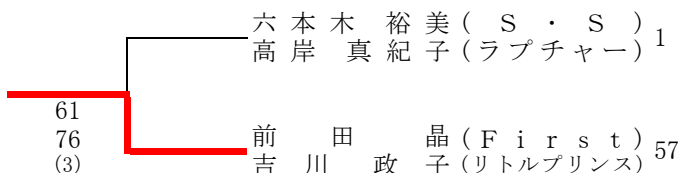

シード順

- 六本木裕美・高岸真紀子(S・S・ラブチャー)
- 鈴木理恵・中條明子(High5・あさき)
- 小林花甫里・古橋佑夏(ハバナネロ・ハバナネロ)
- 金子由紀子・湯本すみ子(Team-F・宙組)

決勝戦

3位決定戦

大宮第二公園 (1)

	1R	2R
1 六本木 裕美 (S・S)		
高岸 真紀子 (ラブチャー)		
2 谷川 潤子 (ジョイマックス)		63
青倉 恵利 (Cherry)		60
3 平井 かおり (NASストーム)	61	
大場 美智子 (シュール)	75	
4 高橋 紀代子 (グローリー)		62
平久 綾子 (テニスランド)		63
5 松澤 由香里 (ジョイマックス)	60	
林 方子 (東大宮)	60	
6 辰見 美奈 (ポテチ)		63
下山 晴美 (プルメリア)		62