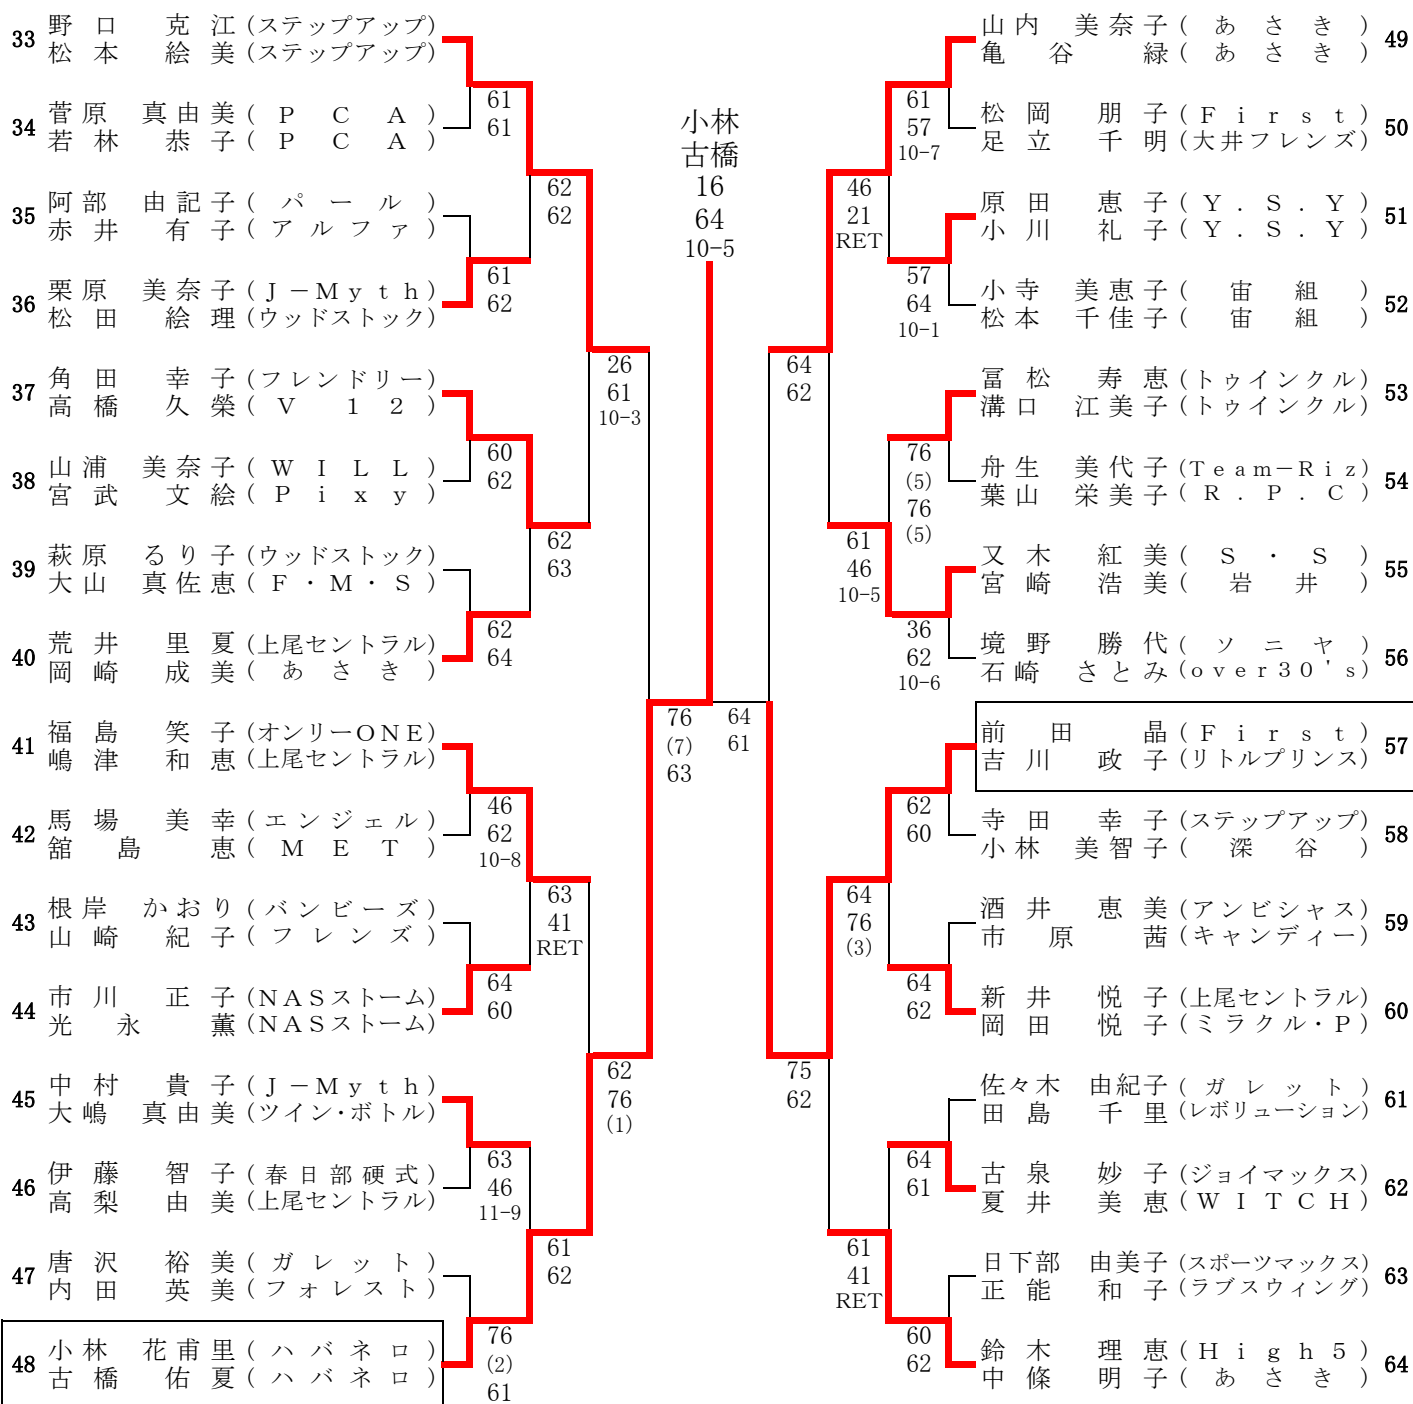

大宮第二公園 (1)

	1R	2R
1 六本木 裕美 (S・S)		
高岸 真紀子 (ラブチャー)		
2 谷川 潤子 (ジョイマックス)		63
青倉 恵利 (Cherry)		60
3 平井 かおり (NASストーム)	61	
大場 美智子 (シュール)	75	
4 高橋 紀代子 (グローリー)		62
平久 綾子 (テニスランド)		63
5 松澤 由香里 (ジョイマックス)	60	
林 方子 (東大宮)	60	
6 辰見 美奈 (ポテチ)		63
下山 晴美 (プルメリア)		62

	2R	1R
小林 花甫里 (ハバネロ)		22
古橋 佑夏 (ハバネロ)		
60		
60		
宮武 奈緒 (アップル)		23
岡田 早苗 (上尾)		
62		
16		
10-6		
青島 ヨシ子 (スイトピー)		24
阿部 和枝 (スイトピー)		
61		
62		
寺西 美紀子 (フレンドリー)		25
市川 しのぶ (上尾グリーン)		
76		
(2)		
26		
11-9		
62		
63		
坂本 和代 (KiKi)		26
須田 里花 (エンジェル)		
江原 和代 (ウッドストック)		27
鈴木 ひとみ (JISS)		

7 寺田 真由美 (over30's)		
宇佐美 ゆみ (春日部硬式)		
8 江口 淳子 (フレンドリー)		61
橋本 淳子 (High 5)		61
9 佐久間 洋子 (パール)	63	
斎藤 陽子 (パール)	75	
10 野沢 さゆり (オーダー)		63
河野 玲子 (オーダー)		63
11 宮川 明子 (ミラクル・P)	61	
桑野 愛子 (ミラクル・P)	60	

福島 笑子 (オンリーONE)		28
嶋津 和恵 (上尾セントラル)		
64		
61		
淵山 美登里 (プレミアム)		29
小松 添子 (ジョイマックス)		
61		
46		
10-8		
61		
63		
清水 香 (ループル)		30
横山 紀子 (over30's)		
64		
61		
中野 繭 (T.T.M)		31
宮地 智美 (ATJ)		
斎藤 るみ子 (D・J・C)		32
石野 清美 (サファイア)		

12 宮坂 祐子 (D・J・C)		
水津 順子 (サファイア)		
13 山本 佳子 (ジョイマックス)		61
戸板 かおり (エンジェル)		60
14 一ノ瀬 奈美 (ラブチャー)	62	
加藤 富美江 (ミラクル・P)	63	
15 斉藤 直子 (みさと)		63
広中 三千代 (三郷D・L)		46
		10-5
16 中村 麻里 (ブルーローズ)		w.o
中山 玲子 (ブルーローズ)		

前原 祐子 (PCA)		33
中村 みどり (PCA)		
76		
(5)		
36		
10-4		
63		
60		
76		
(3)		
26		
10-7		
62		
62		
川崎 有香 (みんなのテニス)		35
中村 久美子 (みんなのテニス)		
石山 淳子 (リセ)		36
辻 啓子 (リセ)		
高部 しのぶ (シュシュ)		37
柳川 由香里 (シュシュ)		

17 角田 幸子 (フレンドリー)		
高橋 久栄 (V12)		
18 川崎 久美子 (ドリアリス)		63
正垣 広子 (上尾セントラル)		60
19 田坂 千恵 (スポーツマックス)	61	
奥山 洋子 (スポーツマックス)	61	
20 仙波 和可子 (浦和パーク)		64
中島 由美 (浦和パーク)		63
21 金子 仁美 (YOSHIOKA)	60	
高橋 和代 (宙組)	61