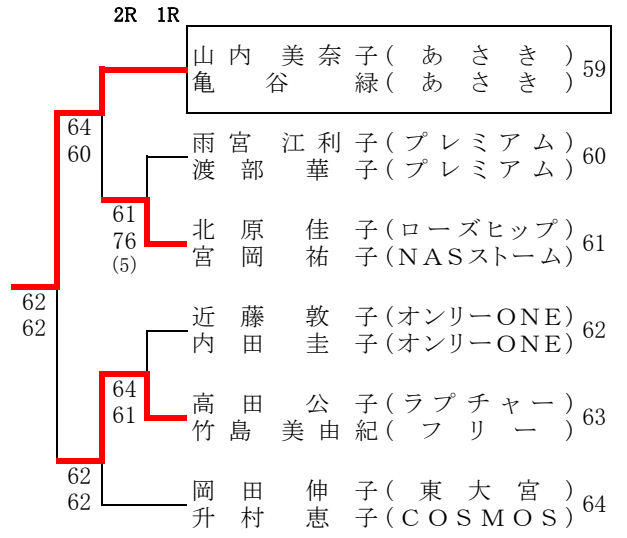

大宮第二公園 (1)

	1R	2R
1 六本木 裕美 (S・S)		
高岸 真紀子 (ラブチャー)		
2 谷川 潤子 (ジョイマックス)		63
青倉 恵利 (Cherry)		60
3 平井 かおり (NASストーム)	61	
大場 美智子 (シュール)	75	
4 高橋 紀代子 (グローリー)		62
平久 綾子 (テニスランド)		63
5 松澤 由香里 (ジョイマックス)	60	
林 方子 (東大宮)	60	
6 辰見 美奈 (ポテチ)		63
下山 晴美 (プルメリア)		62

	2R	1R
小林 花甫里 (ハバネロ)		22
古橋 佑夏 (ハバネロ)		
60		
60		
宮武 奈緒 (アップル)		23
岡田 早苗 (上尾)		
62		
16		
10-6		
青島 ヨシ子 (スイトピー)		24
阿部 和枝 (スイトピー)		
61		
62		
寺西 美紀子 (フレンドリー)		25
市川 しのぶ (上尾グリーン)		
76		
(2)		
26		
11-9		
62		
63		
坂本 和代 (KiKi)		26
須田 里花 (エンジェル)		
江原 和代 (ウッドストック)		27
鈴木 ひとみ (JISS)		

7 寺田 真由美 (over30's)		
宇佐美 ゆみ (春日部硬式)		
8 江口 淳子 (フレンドリー)		61
橋本 淳子 (High 5)		61
9 佐久間 洋子 (パール)	63	
斎藤 陽子 (パール)	75	
10 野沢 さゆり (オーダー)		63
河野 玲子 (オーダー)		63
11 宮川 明子 (ミラクル・P)	61	
桑野 愛子 (ミラクル・P)	60	

福島 笑子 (オンリーONE)		28
嶋津 和恵 (上尾セントラル)		
64		
61		
淵山 美登里 (プレミアム)		29
小松 添子 (ジョイマックス)		
61		
46		
10-8		
61		
63		
清水 香 (ループル)		30
横山 紀子 (over30's)		
64		
61		
中野 繭 (T.T.M)		31
宮地 智美 (ATJ)		
斎藤 るみ子 (D・J・C)		32
石野 清美 (サファイア)		

12 宮坂 祐子 (D・J・C)		
水津 順子 (サファイア)		
13 山本 佳子 (ジョイマックス)		61
戸板 かおり (エンジェル)		60
14 一ノ瀬 奈美 (ラブチャー)	62	
加藤 富美江 (ミラクル・P)	63	
15 斉藤 直子 (みさと)		63
広中 三千代 (三郷D・L)		46
		10-5
16 中村 麻里 (ブルーローズ)		w.o
中山 玲子 (ブルーローズ)		

前原 祐子 (PCA)		33
中村 みどり (PCA)		
76		
(5)		
36		
10-4		
63		
60		
76		
(3)		
26		
10-7		
62		
62		
川崎 有香 (みんなのテニス)		35
中村 久美子 (みんなのテニス)		
石山 淳子 (リセ)		36
辻 啓子 (リセ)		
高部 しのぶ (シュシュ)		37
柳川 由香里 (シュシュ)		

17 角田 幸子 (フレンドリー)		
高橋 久栄 (V12)		
18 川崎 久美子 (ドリアリス)		63
正垣 広子 (上尾セントラル)		60
19 田坂 千恵 (スポーツマックス)	61	
奥山 洋子 (スポーツマックス)	61	
20 仙波 和可子 (浦和パーク)		64
中島 由美 (浦和パーク)		63
21 金子 仁美 (YOSHIOKA)	60	
高橋 和代 (宙組)	61	

大宮第二公園 (2)