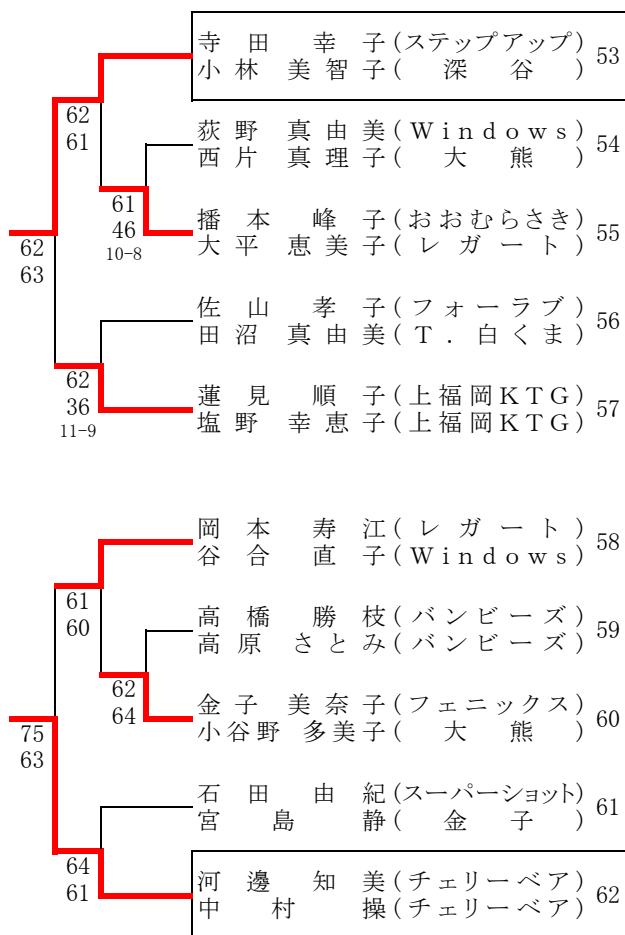

岩鼻運動公園 (2)

白岡市総合運動公園

1R 2R

2R 1R

1	江口 千佳子(アンビシャス)		
	谷 亜矢子(フェアリー)		
2	田中 千寿子(サングリエ)	26	64
	桜井 照子(プチフール)	64	10-6
3	古泉 妙子(ジョイマックス)	62	63
	夏井 美恵(WITCH)		
4	鈴木 幸子(over30's)	62	62
	岡田 明美(over30's)		
5	小路 由美(吉川レディース)	61	62
	米澤 久美子(吉川レディース)		
6	草山 聰子(シュシュ)	63	61
	井盛 恵子(Stellar)		

	甘楽 京子(大熊)	23
	杉本 章子(D・J・C)	
	西川 貴代(キャンディー)	24
	三政 由美子(ピュア)	
	田口 名保子(パール)	25
	岩崎 美佐子(ブルーエンジェル)	
	黒沼 幸子(春日部硬式)	26
	中里 あつ子(スウィング)	
	W.O	
	染本 澄代(上尾セントラル)	27
	島本 千恵美(上尾セントラル)	
	清水 晴美(J-Myth)	28
	栗屋 淳子(ALWAYS)	

7	高橋 真千子(ツイン・ボトル)		
	山口 晶子(吉川レディース)		
8	藤野 尚美(パール)	60	63
	五十君 ゆかり(パール)		
9	秋田 安子(WITCH)	64	64
	新井 優子(ブルーエンジェル)		
10	松岡 成美(シード)	63	62
	小和板 智子(マロンチェリー)		
11	吉田 ユミ(パール)	76	(5)
	今田 米子(フレッシュ)	46	10-7
12	石田 妙子(HONEY・F)	61	61
	工藤 美香(千間台)		

	藤田 祐子(J-Myth)	29
	崔 久恵(アポロ)	
	W.O	
	那須 由美(パール)	30
	吉川 葉子(サファイア)	
	61	
	妹尾 由美(HONEY・F)	31
	三原 麻里子(HONEY・F)	
	62	
	後藤 美千代(吉川レディース)	32
	宮川 直己(吉川レディース)	
	64	
	阿部 美喜子(オンリーONE)	33
	青羽 友子(岩槻)	
	64	
	井上 由起(ブルーエンジェル)	34
	板垣 かおり(over30's)	
	63	

13	小池 絵理(over30's)		
	長嶋 伸子(グローリー)		
14	斉藤 千歳(NASストーム)	76	(0)
	柳澤 眞珠美(NASストーム)	63	
15	川口 真由美(ガウディ)	62	62
	家守 知子(テニスランド)		
16	遠藤 潤朱(岩槻)	63	61
	河原 麗子(上尾セントラル)		
17	岩崎 恵(Ribbon)	63	61
	三村 めぐみ(アイビー)		

	酒井 恵美(アンビシャス)	35
	市原 茜(キャンディー)	
	61	
	米沢 洋子(パール)	36
	鈴木 晶子(パール)	
	62	
	75	
	荒井 妙子(吉川レディース)	37
	望月 淑美(吉川レディース)	
	61	
	60	
	増田 弘子(オンリーONE)	38
	江原 順子(ういんぶる井)	
	60	
	62	
	沼倉 久江(テニスランド)	39
	吉岡 美保(テニスランド)	

18	海老島 美枝(マロンチェリー)		
	内藤 周子(アンダンテ)		
19	中島 裕子(シュール)	63	62
	蓮沼 貞子(WITCH)		
20	大瀧 千織(パール)	63	64
	西村 清江(LOVE)		
21	吉田 妙美(パール)	63	62
	村岡 ゆかり(ラインクロス)		
22	日下部 由美子(スポーツマックス)	61	60
	正能 和子(ラブスウィング)		

	山口 智子(パール)	40
	谷口 美絵子(Team104)	
	62	
	60	
	吉田 はるみ(ウェーブ)	41
	野原 由起子(ウェーブ)	
	64	
	75	
	鈴木 容子(Win)	42
	塚田 まさ子(久喜)	
	62	
	61	
	渡辺 せつ(岩槻)	43
	町野 久子(マロンチェリー)	
	76	
	(3)	
	62	
	伏見 行子(なでしこ)	44
	小峰 陽子(WITCH)