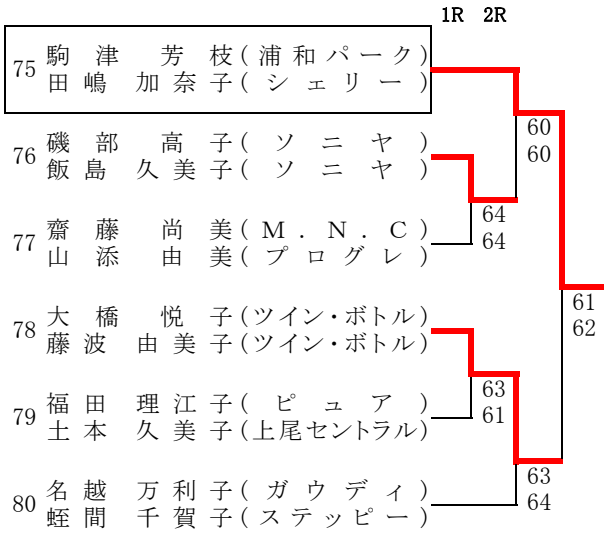

大宮第二公園 (3)

大宮第二公園 (4)

		1R	2R
112	宇田 薫 (メリー) 松村 直美 (A.S.F)		
113	樋口 たか子 (テニスランド) 永井 保子 (P・ショット)		60 62
114	高橋 裕子 (ドリーム) 鈴木 博子 (アポロ)		60 62
115	曾根 淑子 (スイトピィー) 児玉 敏子 (スイトピィー)		62 60
116	佐々木 則子 (ファニー) 後藤 隆子 (麗和)		62 62
117	長島 由紀子 (パンプキン) 阿部 美奈子 (パンプキン)		64 64

		2R	1R
	三田 美加 (over30's) 高橋 美帆子 (Y.Yクラブ)		133
	大山 恵美子 (T.T.M) 千喜 良美里 (キャンディー)	62 61	134
	高木 紀子 (ソニヤ) 矢澤 比奈 (メリー)	36 62 10-4	135
	小川 芳子 (吉川レディース) 柴田 智恵子 (G.P.T岩槻)	62 62	136
	関 亦美智 (フリー) 小島 有貴 (フリー)	62 61	137
	林 佐恵子 (V.I.V.A) 宮崎 るり (ドリーム)	61 63	138

118	福田 貴子 (プレミアム) 小林 ひろみ (ハバネロ)		
119	小磯 恵子 (ホッピーズ) 城宝 千寿子 (Very・ベリー)		64 63
120	須藤 優子 (ジョイマックス) 千葉 智江 (ソニヤ)	75 60	61 64
121	由良 昭代 (ピュア) 三城 千草 (エンジェル)		61 60
122	阿部 由記子 (パール) 赤井 有子 (アルファ)		61 60

	市川 正子 (NASストーム) 光 永 薫 (NASストーム)		139
	坂爪 多喜美 (ループル) 大野 美香 (ループル)	62 63	140
	三木 真紀 (ハバネロ) 伊集院 國子 (F)	76 (1) 64	141
	多三千代 (ファイブ) 大室 清子 (KOH2)	63 62	142
	品川 朋子 (シュシュ) 上野 雅美 (ホットチリ)	63 61	143

123	上島 里絵子 (グローリー) 若山 松美 (グローリー)		
124	久保 理子 (コアラ) 角 由美 (WILL)		62 62
125	川原 和恵 (over30's) 長瀬 芳江 (春日部硬式)	W.O.	62 46 11-9
126	佐藤 小百合 (浦和北ローン) 竹内 安左子 (プルメリア)		61 46 10-4
127	矢部 淳子 (A.S.F) 岡 森 麻里 (プログレ)		61 46 10-4

	西川 素子 (ミラクル・P) 梅谷 範子 (アルファ)		144
	高見 昌代 (リラックス) 棕野 玲子 (リラックス)	62 60	145
	中川 教子 (over30's) 平田 由香 (上尾グリーン)	16 76 (3) 10-2	146
	秋山 弘美 (サングリエ) 山田 かおり (M.N.C)	61 60	147
	佐々木 久江 (ループル) 宮田 美紀 (ラインクロス)	63 46 10-5	148

128	伊藤 智子 (春日部硬式) 高梨 由美 (上尾セントラル)		
129	高橋 秀子 (P.T) 玉澤 恵美 (ライム)		61 62
130	手島 和歌子 (ジョイマックス) 永野 亜矢子 (ジョイマックス)	61 26 10-8	61 64
131	佐久間 真理 (Ribbon) 関野 美幸 (ティファニー)		64 36 13-11
132	中安 春子 (アイビー) 榎本 宇希子 (NBD)		64 36 13-11