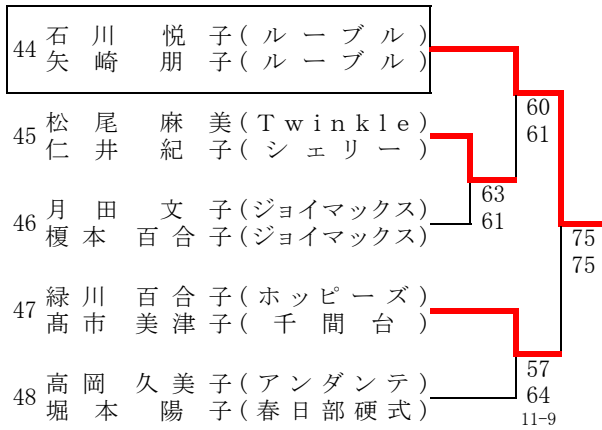

大宮第二公園 (1)

	1R	2R
1 六本木 裕美 (S・S)		
高岸 真紀子 (ラブチャー)		
2 谷川 潤子 (ジョイマックス)		63
青倉 恵利 (Cherry)		60
3 平井 かおり (NASストーム)	61	
大場 美智子 (シュール)	75	
4 高橋 紀代子 (グローリー)		62
平久 綾子 (テニスランド)		63
5 松澤 由香里 (ジョイマックス)	60	
林 方子 (東大宮)	60	
6 辰見 美奈 (ポテチ)		63
下山 晴美 (プルメリア)		62

	2R	1R
小林 花甫里 (ハバネロ)		22
古橋 佑夏 (ハバネロ)		
60		
60		
宮武 奈緒 (アップル)		23
岡田 早苗 (上尾)		
62		
16		
10-6		
青島 ヨシ子 (スイトピー)		24
阿部 和枝 (スイトピー)		
61		
62		
寺西 美紀子 (フレンドリー)		25
市川 しのぶ (上尾グリーン)		
76		
(2)		
26		
11-9		
62		
63		
坂本 和代 (KiKi)		26
須田 里花 (エンジェル)		
江原 和代 (ウッドストック)		27
鈴木 ひとみ (JISS)		

7 寺田 真由美 (over30's)		
宇佐美 ゆみ (春日部硬式)		
8 江口 淳子 (フレンドリー)		61
橋本 淳子 (High 5)		61
9 佐久間 洋子 (パール)	63	
斎藤 陽子 (パール)	75	
10 野沢 さゆり (オーダー)		63
河野 玲子 (オーダー)		63
11 宮川 明子 (ミラクル・P)	61	
桑野 愛子 (ミラクル・P)	60	

福島 笑子 (オンリーONE)		28
嶋津 和恵 (上尾セントラル)		
64		
61		
淵山 美登里 (プレミアム)		29
小松 添子 (ジョイマックス)		
61		
46		
10-8		
61		
63		
清水 香 (ループル)		30
横山 紀子 (over30's)		
64		
61		
中野 繭 (T.T.M)		31
宮地 智美 (ATJ)		
斎藤 るみ子 (D・J・C)		32
石野 清美 (サファイア)		

12 宮坂 祐子 (D・J・C)		
水津 順子 (サファイア)		
13 山本 佳子 (ジョイマックス)		61
戸板 かおり (エンジェル)		60
14 一ノ瀬 奈美 (ラブチャー)	62	
加藤 富美江 (ミラクル・P)	63	
15 斉藤 直子 (みさと)		63
広中 三千代 (三郷D・L)		46
		10-5
16 中村 麻里 (ブルーローズ)		w.o
中山 玲子 (ブルーローズ)		

前原 祐子 (PCA)		33
中村 みどり (PCA)		
76		
(5)		
36		
10-4		
63		
60		
76		
(3)		
26		
10-7		
62		
62		
川崎 有香 (みんなのテニス)		35
中村 久美子 (みんなのテニス)		
石山 淳子 (リセ)		36
辻 啓子 (リセ)		
高部 しのぶ (シュシュ)		37
柳川 由香里 (シュシュ)		

17 角田 幸子 (フレンドリー)		
高橋 久栄 (V12)		
18 川崎 久美子 (ドリアリス)		63
正垣 広子 (上尾セントラル)		60
19 田坂 千恵 (スポーツマックス)	61	
奥山 洋子 (スポーツマックス)	61	
20 仙波 和可子 (浦和パーク)		64
中島 由美 (浦和パーク)		63
21 金子 仁美 (YOSHIOKA)	60	
高橋 和代 (宙組)	61	

大宮第二公園 (2)