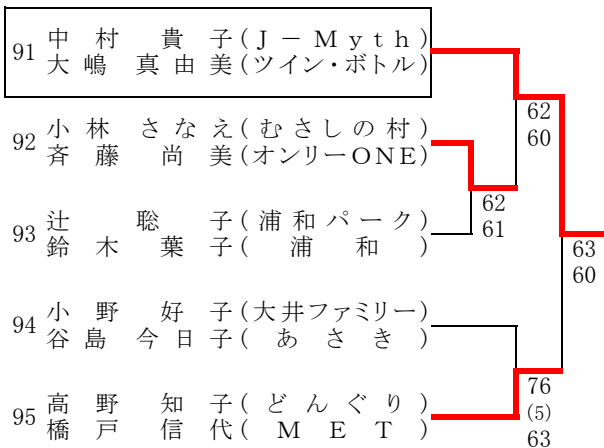

大宮第二公園 (3)

大宮第二公園 (4)

		1R	2R
112	宇田 薫 (メリー) 松村 直美 (A.S.F)		
113	樋口 たか子 (テニスランド) 永井 保子 (P・ショット)		60 62
114	高橋 裕子 (ドリーム) 鈴木 博子 (アポロ)		60 62
115	曾根 淑子 (スイトピィー) 児玉 敏子 (スイトピィー)		62 60
116	佐々木 則子 (ファニー) 後藤 隆子 (麗和)		62 62
117	長島 由紀子 (パンプキン) 阿部 美奈子 (パンプキン)		64 64

		2R	1R
	三田 美加 (over30's) 高橋 美帆子 (Y.Yクラブ)		133
	大山 恵美子 (T.T.M) 千喜 良美里 (キャンディー)	62 61	134
	高木 紀子 (ソニヤ) 矢澤 比奈 (メリー)	36 62 10-4	135
	小川 芳子 (吉川レディース) 柴田 智恵子 (G.P.T岩槻)	62 62	136
	関 亦美智 (フリー) 小島 有貴 (フリー)	62 61	137
	林 佐恵子 (V.I.V.A) 宮崎 るり (ドリーム)	61 63	138

118	福田 貴子 (プレミアム) 小林 ひろみ (ハバネロ)		
119	小磯 恵子 (ホッピーズ) 城宝 千寿子 (Very・ベリー)		64 63
120	須藤 優子 (ジョイマックス) 千葉 智江 (ソニヤ)	75 60	61 64
121	由良 昭代 (ピュア) 三城 千草 (エンジェル)		61 60
122	阿部 由記子 (パール) 赤井 有子 (アルファ)		61 60

	市川 正子 (NASストーム) 光 永 薫 (NASストーム)		139
	坂爪 多喜美 (ループル) 大野 美香 (ループル)	62 63	140
	三木 真紀 (ハバネロ) 伊集院 國子 (F)	76 (1) 64	141
	多三千代 (ファイブ) 大室 清子 (KOH2)	63 62	142
	品川 朋子 (シュシュ) 上野 雅美 (ホットチリ)	63 61	143

123	上島 里絵子 (グローリー) 若山 松美 (グローリー)		
124	久保 理子 (コアラ) 角 由美 (WILL)		62 62
125	川原 和恵 (over30's) 長瀬 芳江 (春日部硬式)	W.O.	62 46 11-9
126	佐藤 小百合 (浦和北ローン) 竹内 安左子 (プルメリア)		61 46 10-4
127	矢部 淳子 (A.S.F) 岡 森 麻里 (プログレ)		61 46 10-4

	西川 素子 (ミラクル・P) 梅谷 範子 (アルファ)		144
	高見 昌代 (リラックス) 棕野 玲子 (リラックス)	62 60	145
	中川 教子 (over30's) 平田 由香 (上尾グリーン)	16 76 (3) 10-2	146
	秋山 弘美 (サングリエ) 山田 かおり (M.N.C)	61 60	147
	佐々木 久江 (ループル) 宮田 美紀 (ラインクロス)	63 46 10-5	148

128	伊藤 智子 (春日部硬式) 高梨 由美 (上尾セントラル)		
129	高橋 秀子 (P.T) 玉澤 恵美 (ライム)		61 62
130	手島 和歌子 (ジョイマックス) 永野 亜矢子 (ジョイマックス)	61 26 10-8	61 64
131	佐久間 真理 (Ribbon) 関野 美幸 (ティファニー)		64 36 13-11
132	中安 春子 (アイビー) 榎本 宇希子 (NBD)		64 36 13-11