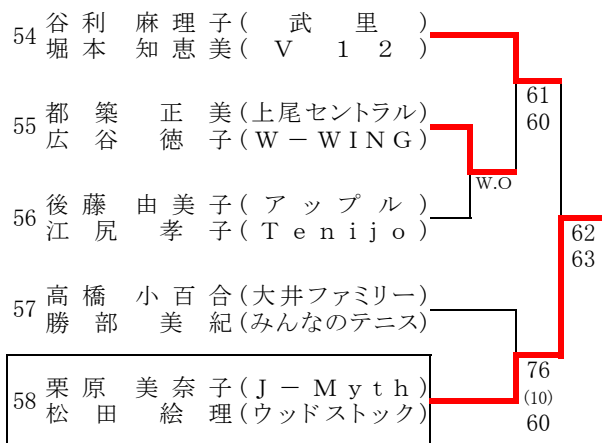

大宮第二公園 (1)

	1R	2R
1 六本木 裕美 (S・S)		
高岸 真紀子 (ラブチャー)		
2 谷川 潤子 (ジョイマックス)		63
青倉 恵利 (Cherry)		60
3 平井 かおり (NASストーム)	61	
大場 美智子 (シュール)	75	
4 高橋 紀代子 (グローリー)		62
平久 綾子 (テニスランド)		63
5 松澤 由香里 (ジョイマックス)	60	
林 方子 (東大宮)	60	
6 辰見 美奈 (ポテチ)		63
下山 晴美 (プルメリア)		62

	2R	1R
小林 花甫里 (ハバネロ)		22
古橋 佑夏 (ハバネロ)		
60		
60		
宮武 奈緒 (アップル)		23
岡田 早苗 (上尾)		
62		
16		
10-6		
青島 ヨシ子 (スイトピー)		24
阿部 和枝 (スイトピー)		
61		
62		
寺西 美紀子 (フレンドリー)		25
市川 しのぶ (上尾グリーン)		
76		
(2)		
26		
11-9		
62		
63		
坂本 和代 (KiKi)		26
須田 里花 (エンジェル)		
江原 和代 (ウッドストック)		27
鈴木 ひとみ (JISS)		

7 寺田 真由美 (over30's)		
宇佐美 ゆみ (春日部硬式)		
8 江口 淳子 (フレンドリー)		61
橋本 淳子 (High 5)		61
9 佐久間 洋子 (パール)	63	
斎藤 陽子 (パール)	75	
10 野沢 さゆり (オーダー)		63
河野 玲子 (オーダー)		63
11 宮川 明子 (ミラクル・P)	61	
桑野 愛子 (ミラクル・P)	60	

福島 笑子 (オンリーONE)		28
嶋津 和恵 (上尾セントラル)		
64		
61		
淵山 美登里 (プレミアム)		29
小松 添子 (ジョイマックス)		
61		
46		
10-8		
61		
63		
清水 香 (ループル)		30
横山 紀子 (over30's)		
64		
61		
中野 繭 (T.T.M)		31
宮地 智美 (ATJ)		
斎藤 るみ子 (D・J・C)		32
石野 清美 (サファイア)		

12 宮坂 祐子 (D・J・C)		
水津 順子 (サファイア)		
13 山本 佳子 (ジョイマックス)		61
戸板 かおり (エンジェル)		60
14 一ノ瀬 奈美 (ラブチャー)	62	
加藤 富美江 (ミラクル・P)	63	
15 斉藤 直子 (みさと)		63
広中 三千代 (三郷D・L)		46
		10-5
16 中村 麻里 (ブルーローズ)		w.o
中山 玲子 (ブルーローズ)		

前原 祐子 (PCA)		33
中村 みどり (PCA)		
76		
(5)		
36		
10-4		
63		
60		
76		
(3)		
26		
10-7		
62		
62		
川崎 有香 (みんなのテニス)		35
中村 久美子 (みんなのテニス)		
石山 淳子 (リセ)		36
辻 啓子 (リセ)		
高部 しのぶ (シュシュ)		37
柳川 由香里 (シュシュ)		

17 角田 幸子 (フレンドリー)		
高橋 久栄 (V12)		
18 川崎 久美子 (ドリアリス)		63
正垣 広子 (上尾セントラル)		60
19 田坂 千恵 (スポーツマックス)	61	
奥山 洋子 (スポーツマックス)	61	
20 仙波 和可子 (浦和パーク)		64
中島 由美 (浦和パーク)		63
21 金子 仁美 (YOSHIOKA)	60	
高橋 和代 (宙組)	61	

大宮第二公園 (2)