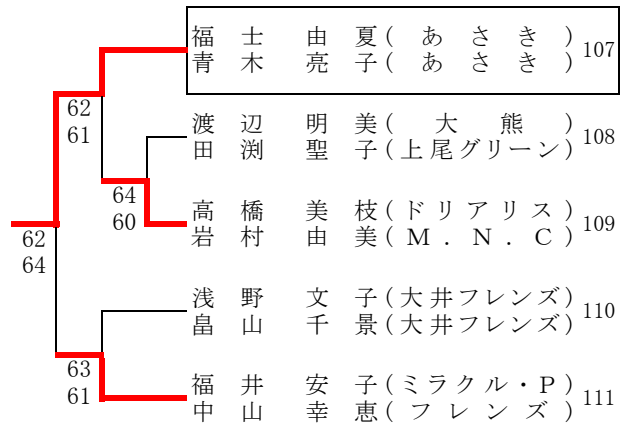

大宮第二公園 (3)

大宮第二公園 (4)

		1R	2R
112	宇田 薫 (メリー) 松村 直美 (A.S.F)		
113	樋口 たか子 (テニスランド) 永井 保子 (P・ショット)		60 62
114	高橋 裕子 (ドリーム) 鈴木 博子 (アポロ)		60 62
115	曾根 淑子 (スイトピィー) 児玉 敏子 (スイトピィー)		62 60
116	佐々木 則子 (ファニー) 後藤 隆子 (麗和)		62 62
117	長島 由紀子 (パンプキン) 阿部 美奈子 (パンプキン)		64 64

		2R	1R
	三田 美加 (over30's) 高橋 美帆子 (Y.Yクラブ)		133
	大山 恵美子 (T.T.M) 千喜 良美里 (キャンディー)	62 61	134
	高木 紀子 (ソニヤ) 矢澤 比奈 (メリー)	36 62 10-4	135
	小川 芳子 (吉川レディース) 柴田 智恵子 (G.P.T岩槻)	62 62	136
	関 亦美智 (フリー) 小島 有貴 (フリー)	62 61	137
	林 佐恵子 (V.I.V.A) 宮崎 るり (ドリーム)	61 63	138

118	福田 貴子 (プレミアム) 小林 ひろみ (ハバネロ)		
119	小磯 恵子 (ホッピーズ) 城宝 千寿子 (Very・ベリー)		64 63
120	須藤 優子 (ジョイマックス) 千葉 智江 (ソニヤ)	75 60	61 64
121	由良 昭代 (ピュア) 三城 千草 (エンジェル)		61 60
122	阿部 由記子 (パール) 赤井 有子 (アルファ)		61 60

	市川 正子 (NASストーム) 光 永 薫 (NASストーム)		139
	坂爪 多喜美 (ループル) 大野 美香 (ループル)	62 63	140
	三木 真紀 (ハバネロ) 伊集院 國子 (F)	76 (1) 64	141
	多三千代 (ファイブ) 大室 清子 (KOH2)	63 62	142
	品川 朋子 (シュシュ) 上野 雅美 (ホットチリ)	63 61	143

123	上島 里絵子 (グローリー) 若山 松美 (グローリー)		
124	久保 理子 (コアラ) 角 由美 (WILL)		62 62
125	川原 和恵 (over30's) 長瀬 芳江 (春日部硬式)	W.O.	62 46 11-9
126	佐藤 小百合 (浦和北ローン) 竹内 安左子 (プルメリア)		61 46 10-4
127	矢部 淳子 (A.S.F) 岡 森 麻里 (プログレ)		61 46 10-4

	西川 素子 (ミラクル・P) 梅谷 範子 (アルファ)		144
	高見 昌代 (リラックス) 棕野 玲子 (リラックス)	62 60	145
	中川 教子 (over30's) 平田 由香 (上尾グリーン)	16 76 (3) 10-2	146
	秋山 弘美 (サングリエ) 山田 かおり (M.N.C)	61 60	147
	佐々木 久江 (ループル) 宮田 美紀 (ラインクロス)	63 46 10-5	148

128	伊藤 智子 (春日部硬式) 高梨 由美 (上尾セントラル)		
129	高橋 秀子 (P.T) 玉澤 恵美 (ライム)		61 62
130	手島 和歌子 (ジョイマックス) 永野 亜矢子 (ジョイマックス)	61 26 10-8	61 64
131	佐久間 真理 (Ribbon) 関野 美幸 (ティファニー)		64 36 13-11
132	中安 春子 (アイビー) 榎本 宇希子 (NBD)		64 36 13-11