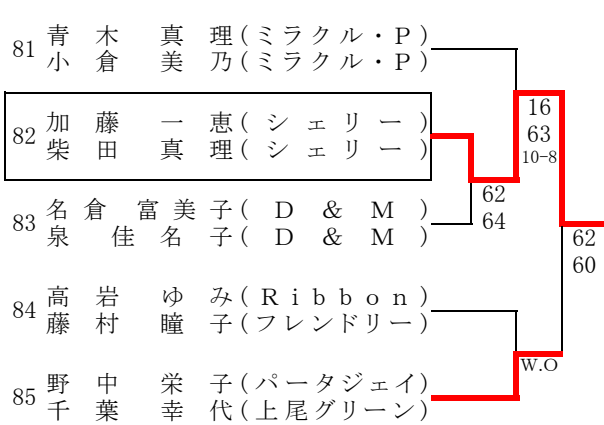

大宮第二公園 (3)

大宮第二公園 (4)

		1R	2R
112	宇田 薫 (メリー) 松村 直美 (A.S.F)		
113	樋口 たか子 (テニスランド) 永井 保子 (P・ショット)		60 62
114	高橋 裕子 (ドリーム) 鈴木 博子 (アポロ)		60 62
115	曾根 淑子 (スイトピィー) 児玉 敏子 (スイトピィー)		62 60
116	佐々木 則子 (ファニー) 後藤 隆子 (麗和)		62 62
117	長島 由紀子 (パンプキン) 阿部 美奈子 (パンプキン)		64 64

		2R	1R
	三田 美加 (over30's) 高橋 美帆子 (Y.Yクラブ)		133
	大山 恵美子 (T.T.M) 千喜 良美里 (キャンディー)	62 61	134
	高木 紀子 (ソニヤ) 矢澤 比奈 (メリー)	36 62 10-4	135
	小川 芳子 (吉川レディース) 柴田 智恵子 (G.P.T岩槻)	62 62	136
	関 亦美智 (フリー) 小島 有貴 (フリー)	62 61	137
	林 佐恵子 (V.I.V.A) 宮崎 るり (ドリーム)	61 63	138

118	福田 貴子 (プレミアム) 小林 ひろみ (ハバネロ)		
119	小磯 恵子 (ホッピーズ) 城宝 千寿子 (Very・ベリー)		64 63
120	須藤 優子 (ジョイマックス) 千葉 智江 (ソニヤ)	75 60	61 64
121	由良 昭代 (ピュア) 三城 千草 (エンジェル)		61 60
122	阿部 由記子 (パール) 赤井 有子 (アルファ)		61 60

	市川 正子 (NASストーム) 光 永 薫 (NASストーム)		139
	坂爪 多喜美 (ループル) 大野 美香 (ループル)	62 63	140
	三木 真紀 (ハバネロ) 伊集院 國子 (F)	76 (1) 64	141
	多三千代 (ファイブ) 大室 清子 (KOH2)	63 62	142
	品川 朋子 (シュシュ) 上野 雅美 (ホットチリ)	63 61	143

123	上島 里絵子 (グローリー) 若山 松美 (グローリー)		
124	久保 理子 (コアラ) 角 由美 (WILL)		62 62
125	川原 和恵 (over30's) 長瀬 芳江 (春日部硬式)	W.O.	62 46 11-9
126	佐藤 小百合 (浦和北ローン) 竹内 安左子 (プルメリア)		61 46 10-4
127	矢部 淳子 (A.S.F) 岡 森 麻里 (プログレ)		61 46 10-4

	西川 素子 (ミラクル・P) 梅谷 範子 (アルファ)		144
	高見 昌代 (リラックス) 棕野 玲子 (リラックス)	62 60	145
	中川 教子 (over30's) 平田 由香 (上尾グリーン)	16 76 (3) 10-2	146
	秋山 弘美 (サングリエ) 山田 かおり (M.N.C)	61 60	147
	佐々木 久江 (ループル) 宮田 美紀 (ラインクロス)	63 46 10-5	148

128	伊藤 智子 (春日部硬式) 高梨 由美 (上尾セントラル)		
129	高橋 秀子 (P.T) 玉澤 恵美 (ライム)		61 62
130	手島 和歌子 (ジョイマックス) 永野 亜矢子 (ジョイマックス)	61 26 10-8	61 64
131	佐久間 真理 (Ribbon) 関野 美幸 (ティファニー)		64 36 13-11
132	中安 春子 (アイビー) 榎本 宇希子 (NBD)		64 36 13-11