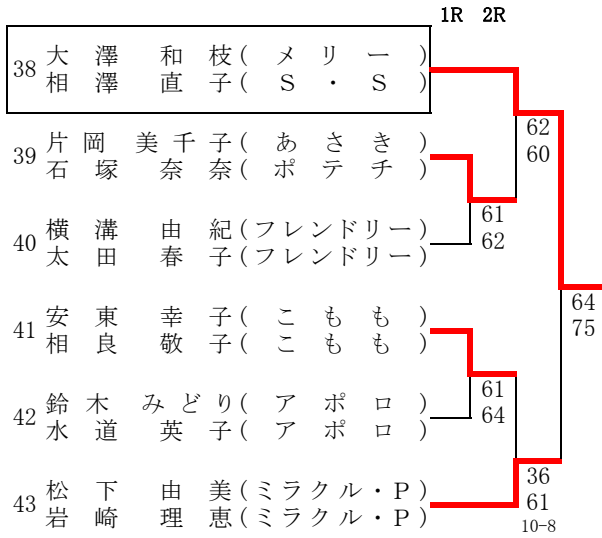

大宮第二公園 (1)

	1R	2R
1 六本木 裕美 (S・S)		
高岸 真紀子 (ラブチャー)		
2 谷川 潤子 (ジョイマックス)		63
青倉 恵利 (Cherry)		60
3 平井 かおり (NASストーム)	61	
大場 美智子 (シュール)	75	
4 高橋 紀代子 (グローリー)		62
平久 綾子 (テニスランド)		63
5 松澤 由香里 (ジョイマックス)	60	
林 方子 (東大宮)	60	
6 辰見 美奈 (ポテチ)		63
下山 晴美 (プルメリア)		62

	2R	1R
小林 花甫里 (ハバネロ)		22
古橋 佑夏 (ハバネロ)		
60		
60		
宮武 奈緒 (アップル)		23
岡田 早苗 (上尾)		
62		
16		
10-6		
青島 ヨシ子 (スイトピー)		24
阿部 和枝 (スイトピー)		
61		
62		
寺西 美紀子 (フレンドリー)		25
市川 しのぶ (上尾グリーン)		
76		
(2)		
26		
11-9		
62		
63		
坂本 和代 (KiKi)		26
須田 里花 (エンジェル)		
江原 和代 (ウッドストック)		27
鈴木 ひとみ (JISS)		

7 寺田 真由美 (over30's)		
宇佐美 ゆみ (春日部硬式)		
8 江口 淳子 (フレンドリー)		61
橋本 淳子 (High 5)		61
9 佐久間 洋子 (パール)	63	
斎藤 陽子 (パール)	75	
10 野沢 さゆり (オーダー)		63
河野 玲子 (オーダー)		63
11 宮川 明子 (ミラクル・P)	61	
桑野 愛子 (ミラクル・P)	60	

福島 笑子 (オンリーONE)		28
嶋津 和恵 (上尾セントラル)		
64		
61		
淵山 美登里 (プレミアム)		29
小松 添子 (ジョイマックス)		
61		
46		
10-8		
61		
63		
清水 香 (ループル)		30
横山 紀子 (over30's)		
64		
61		
中野 繭 (T.T.M)		31
宮地 智美 (ATJ)		
斎藤 るみ子 (D・J・C)		32
石野 清美 (サファイア)		

12 宮坂 祐子 (D・J・C)		
水津 順子 (サファイア)		
13 山本 佳子 (ジョイマックス)		61
戸板 かおり (エンジェル)		60
14 一ノ瀬 奈美 (ラブチャー)	62	
加藤 富美江 (ミラクル・P)	63	
15 斉藤 直子 (みさと)		63
広中 三千代 (三郷D・L)		46
		10-5
16 中村 麻里 (ブルーローズ)		w.o
中山 玲子 (ブルーローズ)		

前原 祐子 (PCA)		33
中村 みどり (PCA)		
76		
(5)		
36		
10-4		
63		
60		
76		
(3)		
26		
10-7		
62		
62		
川崎 有香 (みんなのテニス)		35
中村 久美子 (みんなのテニス)		
石山 淳子 (リセ)		36
辻 啓子 (リセ)		
高部 しのぶ (シュシュ)		37
柳川 由香里 (シュシュ)		

17 角田 幸子 (フレンドリー)		
高橋 久栄 (V12)		
18 川崎 久美子 (ドリアリス)		63
正垣 広子 (上尾セントラル)		60
19 田坂 千恵 (スポーツマックス)	61	
奥山 洋子 (スポーツマックス)	61	
20 仙波 和可子 (浦和パーク)		64
中島 由美 (浦和パーク)		63
21 金子 仁美 (YOSHIOKA)	60	
高橋 和代 (宙組)	61	

大宮第二公園 (2)