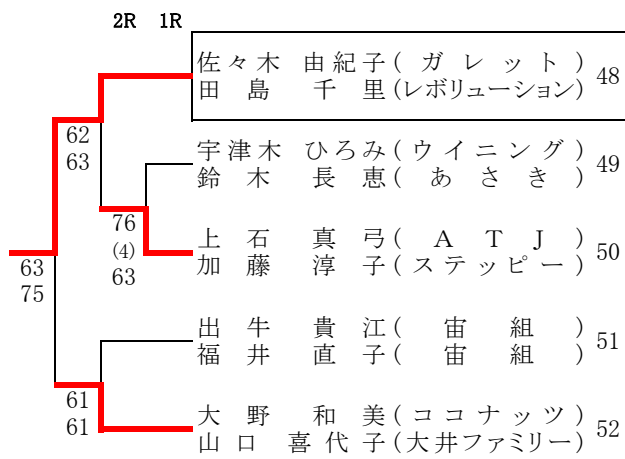

岩鼻運動公園 (2)

白岡市総合運動公園

1R 2R

2R 1R

1	江口 千佳子(アンビシャス)		
	谷 亜矢子(フェアリー)		
2	田中 千寿子(サングリエ)	26	64
	桜井 照子(プチフール)	64	10-6
3	古泉 妙子(ジョイマックス)	62	63
	夏井 美恵(WITCH)		
4	鈴木 幸子(over30's)	62	62
	岡田 明美(over30's)		
5	小路 由美(吉川レディース)	61	62
	米澤 久美子(吉川レディース)		
6	草山 聰子(シュシュ)	63	61
	井盛 恵子(Stellar)		

	甘楽 京子(大熊)	23
	杉本 章子(D・J・C)	
	西川 貴代(キャンディー)	24
	三政 由美子(ピュア)	
	田口 名保子(パール)	25
	岩崎 美佐子(ブルーエンジェル)	
	黒沼 幸子(春日部硬式)	26
	中里 あつ子(スウィング)	
	W.O	
	染本 澄代(上尾セントラル)	27
	島本 千恵美(上尾セントラル)	
	清水 晴美(J-Myth)	28
	栗屋 淳子(ALWAYS)	

7	高橋 真千子(ツイン・ボトル)		
	山口 晶子(吉川レディース)		
8	藤野 尚美(パール)	60	63
	五十君 ゆかり(パール)		
9	秋田 安子(WITCH)	64	64
	新井 優子(ブルーエンジェル)		
10	松岡 成美(シード)	63	62
	小和板 智子(マロンチェリー)		
11	吉田 ユミ(パール)	76	(5)
	今田 米子(フレッシュ)	46	10-7
12	石田 妙子(HONEY・F)	61	61
	工藤 美香(千間台)		

	藤田 祐子(J-Myth)	29
	崔 久恵(アポロ)	
	W.O	
	那須 由美(パール)	30
	吉川 葉子(サファイア)	
	61	
	妹尾 由美(HONEY・F)	31
	三原 麻里子(HONEY・F)	
	62	
	後藤 美千代(吉川レディース)	32
	宮川 直己(吉川レディース)	
	64	
	阿部 美喜子(オンリーONE)	33
	青羽 友子(岩槻)	
	64	
	井上 由起(ブルーエンジェル)	34
	板垣 かおり(over30's)	
	63	

13	小池 絵理(over30's)		
	長嶋 伸子(グローリー)		
14	斉藤 千歳(NASストーム)	76	(0)
	柳澤 眞珠美(NASストーム)	63	
15	川口 真由美(ガウディ)	62	62
	家守 知子(テニスランド)		
16	遠藤 潤朱(岩槻)	63	61
	河原 麗子(上尾セントラル)		
17	岩崎 恵(Ribbon)	63	61
	三村 めぐみ(アイビー)		

	酒井 恵美(アンビシャス)	35
	市原 茜(キャンディー)	
	61	
	米沢 洋子(パール)	36
	鈴木 晶子(パール)	
	62	
	75	
	荒井 妙子(吉川レディース)	37
	望月 淑美(吉川レディース)	
	61	
	60	
	増田 弘子(オンリーONE)	38
	江原 順子(ういんぶる井)	
	60	
	62	
	沼倉 久江(テニスランド)	39
	吉岡 美保(テニスランド)	

18	海老島 美枝(マロンチェリー)		
	内藤 周子(アンダンテ)		
19	中島 裕子(シュール)	63	62
	蓮沼 貞子(WITCH)		
20	大瀧 千織(パール)	63	64
	西村 清江(LOVE)		
21	吉田 妙美(パール)	63	62
	村岡 ゆかり(ラインクロス)		
22	日下部 由美子(スポーツマックス)	61	60
	正能 和子(ラブスウィング)		

	山口 智子(パール)	40
	谷口 美絵子(Team104)	
	62	
	60	
	吉田 はるみ(ウェーブ)	41
	野原 由起子(ウェーブ)	
	64	
	75	
	鈴木 容子(Win)	42
	塚田 まさ子(久喜)	
	62	
	61	
	渡辺 せつ(岩槻)	43
	町野 久子(マロンチェリー)	
	76	
	(3)	
	62	
	伏見 行子(なでしこ)	44
	小峰 陽子(WITCH)