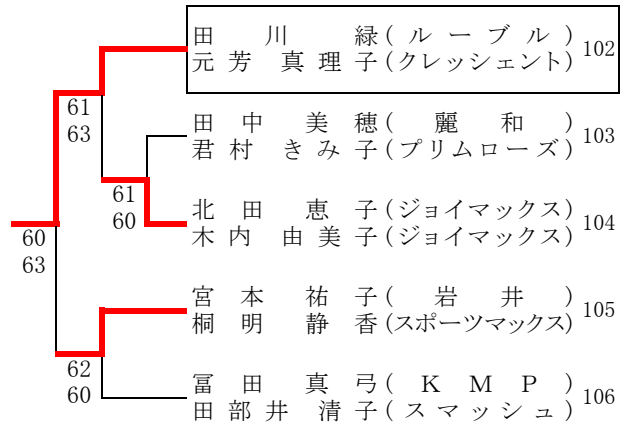

大宮第二公園 (3)

大宮第二公園 (4)

		1R	2R
112	宇田 薫 (メリー) 松村 直美 (A.S.F)		
113	樋口 たか子 (テニスランド) 永井 保子 (P・ショット)		60 62
114	高橋 裕子 (ドリーム) 鈴木 博子 (アポロ)		60 62
115	曾根 淑子 (スイトピィー) 児玉 敏子 (スイトピィー)		62 60
116	佐々木 則子 (ファニー) 後藤 隆子 (麗和)		62 62
117	長島 由紀子 (パンプキン) 阿部 美奈子 (パンプキン)		64 64

		2R	1R
	三田 美加 (over30's) 高橋 美帆子 (Y.Yクラブ)		133
	大山 恵美子 (T.T.M) 千喜 良美里 (キャンディー)	62 61	134
	高木 紀子 (ソニヤ) 矢澤 比奈 (メリー)	36 62 10-4	135
	小川 芳子 (吉川レディース) 柴田 智恵子 (G.P.T岩槻)	62 62	136
	関 亦美智 (フリー) 小島 有貴 (フリー)	62 61	137
	林 佐恵子 (V.I.V.A) 宮崎 るり (ドリーム)	61 63	138

118	福田 貴子 (プレミアム) 小林 ひろみ (ハバネロ)		
119	小磯 恵子 (ホッピーズ) 城宝 千寿子 (Very・ベリー)		64 63
120	須藤 優子 (ジョイマックス) 千葉 智江 (ソニヤ)	75 60	61 64
121	由良 昭代 (ピュア) 三城 千草 (エンジェル)		61 60
122	阿部 由記子 (パール) 赤井 有子 (アルファ)		61 60

	市川 正子 (NASストーム) 光 永 薫 (NASストーム)		139
	坂爪 多喜美 (ループル) 大野 美香 (ループル)	62 63	140
	三木 真紀 (ハバネロ) 伊集院 國子 (F)	76 (1) 64	141
	多三千代 (ファイブ) 大室 清子 (KOH2)	63 62	142
	品川 朋子 (シュシュ) 上野 雅美 (ホットチリ)	63 61	143

123	上島 里絵子 (グローリー) 若山 松美 (グローリー)		
124	久保 理子 (コアラ) 角 由美 (WILL)		62 62
125	川原 和恵 (over30's) 長瀬 芳江 (春日部硬式)	W.O.	62 46 11-9
126	佐藤 小百合 (浦和北ローン) 竹内 安左子 (プルメリア)		61 46 10-4
127	矢部 淳子 (A.S.F) 岡 森 麻里 (プログレ)		61 46 10-4

	西川 素子 (ミラクル・P) 梅谷 範子 (アルファ)		144
	高見 昌代 (リラックス) 棕野 玲子 (リラックス)	62 60	145
	中川 教子 (over30's) 平田 由香 (上尾グリーン)	16 76 (3) 10-2	146
	秋山 弘美 (サングリエ) 山田 かおり (M.N.C)	61 60	147
	佐々木 久江 (ループル) 宮田 美紀 (ラインクロス)	63 46 10-5	148

128	伊藤 智子 (春日部硬式) 高梨 由美 (上尾セントラル)		
129	高橋 秀子 (P.T) 玉澤 恵美 (ライム)		61 62
130	手島 和歌子 (ジョイマックス) 永野 亜矢子 (ジョイマックス)	61 26 10-8	61 64
131	佐久間 真理 (Ribbon) 関野 美幸 (ティファニー)		64 36 13-11
132	中安 春子 (アイビー) 榎本 宇希子 (NBD)		64 36 13-11