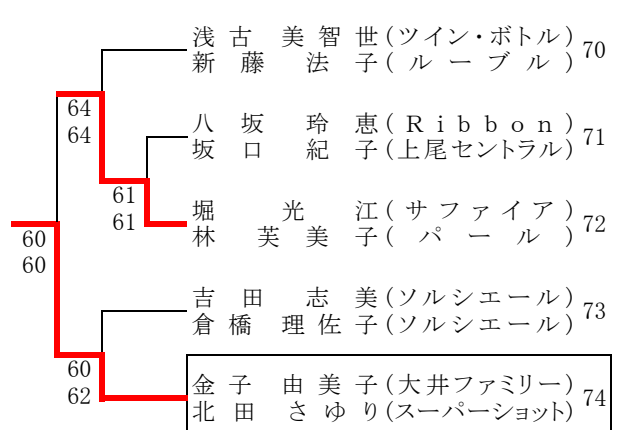

大宮第二公園 (1)

	1R	2R
1 六本木 裕美 (S・S)		
高岸 真紀子 (ラブチャー)		
2 谷川 潤子 (ジョイマックス)		63
青倉 恵利 (Cherry)		60
3 平井 かおり (NASストーム)	61	
大場 美智子 (シュール)	75	
4 高橋 紀代子 (グローリー)		62
平久 綾子 (テニスランド)		63
5 松澤 由香里 (ジョイマックス)	60	
林 方子 (東大宮)	60	
6 辰見 美奈 (ポテチ)		63
下山 晴美 (プルメリア)		62

	2R	1R
小林 花甫里 (ハバネロ)		22
古橋 佑夏 (ハバネロ)		
60		
60		
宮武 奈緒 (アップル)		23
岡田 早苗 (上尾)		
62		
16		
10-6		
青島 ヨシ子 (スイトピー)		24
阿部 和枝 (スイトピー)		
61		
62		
寺西 美紀子 (フレンドリー)		25
市川 しのぶ (上尾グリーン)		
76		
(2)		
26		
11-9		
62		
63		
坂本 和代 (KiKi)		26
須田 里花 (エンジェル)		
江原 和代 (ウッドストック)		27
鈴木 ひとみ (JISS)		

7 寺田 真由美 (over30's)		
宇佐美 ゆみ (春日部硬式)		
8 江口 淳子 (フレンドリー)		61
橋本 淳子 (High 5)		61
9 佐久間 洋子 (パール)	63	
斎藤 陽子 (パール)	75	
10 野沢 さゆり (オーダー)		63
河野 玲子 (オーダー)		63
11 宮川 明子 (ミラクル・P)	61	
桑野 愛子 (ミラクル・P)	60	

福島 笑子 (オンリーONE)		28
嶋津 和恵 (上尾セントラル)		
64		
61		
淵山 美登里 (プレミアム)		29
小松 添子 (ジョイマックス)		
61		
46		
10-8		
61		
63		
清水 香 (ループル)		30
横山 紀子 (over30's)		
64		
61		
中野 繭 (T.T.M)		31
宮地 智美 (ATJ)		
斎藤 るみ子 (D・J・C)		32
石野 清美 (サファイア)		

12 宮坂 祐子 (D・J・C)		
水津 順子 (サファイア)		
13 山本 佳子 (ジョイマックス)		61
戸板 かおり (エンジェル)		60
14 一ノ瀬 奈美 (ラブチャー)	62	
加藤 富美江 (ミラクル・P)	63	
15 斉藤 直子 (みさと)		63
広中 三千代 (三郷D・L)		46
		10-5
16 中村 麻里 (ブルーローズ)		w.o
中山 玲子 (ブルーローズ)		

前原 祐子 (PCA)		33
中村 みどり (PCA)		
76		
(5)		
36		
10-4		
63		
60		
76		
(3)		
26		
10-7		
62		
62		
川崎 有香 (みんなのテニス)		35
中村 久美子 (みんなのテニス)		
石山 淳子 (リセ)		36
辻 啓子 (リセ)		
高部 しのぶ (シュシュ)		37
柳川 由香里 (シュシュ)		

17 角田 幸子 (フレンドリー)		
高橋 久栄 (V12)		
18 川崎 久美子 (ドリアリス)		63
正垣 広子 (上尾セントラル)		60
19 田坂 千恵 (スポーツマックス)	61	
奥山 洋子 (スポーツマックス)	61	
20 仙波 和可子 (浦和パーク)		64
中島 由美 (浦和パーク)		63
21 金子 仁美 (YOSHIOKA)	60	
高橋 和代 (宙組)	61	

大宮第二公園 (2)