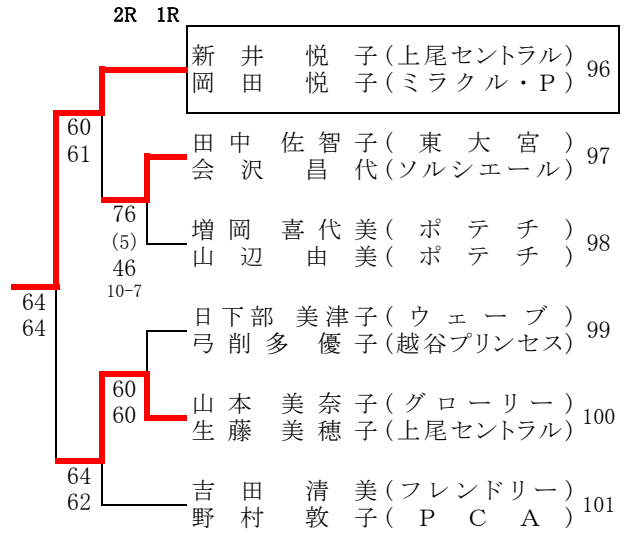

大宮第二公園 (3)

大宮第二公園 (4)

		1R	2R
112	宇田 薫 (メリー) 松村 直美 (A.S.F)		
113	樋口 たか子 (テニスランド) 永井 保子 (P・ショット)		60 62
114	高橋 裕子 (ドリーム) 鈴木 博子 (アポロ)		60 62
115	曾根 淑子 (スイトピィー) 児玉 敏子 (スイトピィー)		62 60
116	佐々木 則子 (ファニー) 後藤 隆子 (麗和)		62 62
117	長島 由紀子 (パンプキン) 阿部 美奈子 (パンプキン)		64 64

		2R	1R
	三田 美加 (over30's) 高橋 美帆子 (Y.Yクラブ)		133
	大山 恵美子 (T.T.M) 千喜 良美里 (キャンディー)	62 61	134
	高木 紀子 (ソニヤ) 矢澤 比奈 (メリー)	36 62 10-4	135
	小川 芳子 (吉川レディース) 柴田 智恵子 (G.P.T岩槻)	62 62	136
	関 亦美智 (フリー) 小島 有貴 (フリー)	62 61	137
	林 佐恵子 (V.I.V.A) 宮崎 るり (ドリーム)	61 63	138

118	福田 貴子 (プレミアム) 小林 ひろみ (ハバネロ)		
119	小磯 恵子 (ホッピーズ) 城宝 千寿子 (Very・ベリー)		64 63
120	須藤 優子 (ジョイマックス) 千葉 智江 (ソニヤ)	75 60	61 64
121	由良 昭代 (ピュア) 三城 千草 (エンジェル)		61 60
122	阿部 由記子 (パール) 赤井 有子 (アルファ)		61 60

	市川 正子 (NASストーム) 光 永 薫 (NASストーム)		139
	坂爪 多喜美 (ループル) 大野 美香 (ループル)	62 63	140
	三木 真紀 (ハバネロ) 伊集院 國子 (F)	76 (1) 64	141
	多三千代 (ファイブ) 大室 清子 (KOH2)	63 62	142
	品川 朋子 (シュシュ) 上野 雅美 (ホットチリ)	63 61	143

123	上島 里絵子 (グローリー) 若山 松美 (グローリー)		
124	久保 理子 (コアラ) 角 由美 (WILL)		62 62
125	川原 和恵 (over30's) 長瀬 芳江 (春日部硬式)	W.O.	62 46 11-9
126	佐藤 小百合 (浦和北ローン) 竹内 安左子 (プルメリア)		61 46 10-4
127	矢部 淳子 (A.S.F) 岡 森 麻里 (プログレ)		61 46 10-4

	西川 素子 (ミラクル・P) 梅谷 範子 (アルファ)		144
	高見 昌代 (リラックス) 棕野 玲子 (リラックス)	62 60	145
	中川 教子 (over30's) 平田 由香 (上尾グリーン)	16 76 (3) 10-2	146
	秋山 弘美 (サングリエ) 山田 かおり (M.N.C)	61 60	147
	佐々木 久江 (ループル) 宮田 美紀 (ラインクロス)	63 46 10-5	148

128	伊藤 智子 (春日部硬式) 高梨 由美 (上尾セントラル)		
129	高橋 秀子 (P.T) 玉澤 恵美 (ライム)		61 62
130	手島 和歌子 (ジョイマックス) 永野 亜矢子 (ジョイマックス)	61 26 10-8	61 64
131	佐久間 真理 (Ribbon) 関野 美幸 (ティファニー)		64 36 13-11
132	中安 春子 (アイビー) 榎本 宇希子 (NBD)		64 36 13-11