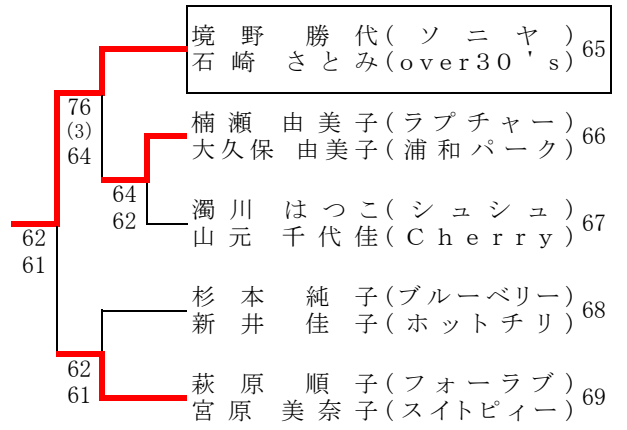

大宮第二公園 (1)

	1R	2R
1 六本木 裕美 (S・S)		
高岸 真紀子 (ラブチャー)		
2 谷川 潤子 (ジョイマックス)		63
青倉 恵利 (Cherry)		60
3 平井 かおり (NASストーム)	61	
大場 美智子 (シュール)	75	
4 高橋 紀代子 (グローリー)		62
平久 綾子 (テニスランド)		63
5 松澤 由香里 (ジョイマックス)	60	
林 方子 (東大宮)	60	
6 辰見 美奈 (ポテチ)		63
下山 晴美 (プルメリア)		62

	2R	1R
小林 花甫里 (ハバネロ)		22
古橋 佑夏 (ハバネロ)		
60		
60		
宮武 奈緒 (アップル)		23
岡田 早苗 (上尾)		
62		
16		
10-6		
青島 ヨシ子 (スイトピー)		24
阿部 和枝 (スイトピー)		
61		
62		
寺西 美紀子 (フレンドリー)		25
市川 しのぶ (上尾グリーン)		
76		
(2)		
26		
11-9		
62		
63		
坂本 和代 (KiKi)		26
須田 里花 (エンジェル)		
江原 和代 (ウッドストック)		27
鈴木 ひとみ (JISS)		

7 寺田 真由美 (over30's)		
宇佐美 ゆみ (春日部硬式)		
8 江口 淳子 (フレンドリー)		61
橋本 淳子 (High 5)		61
9 佐久間 洋子 (パール)	63	
斎藤 陽子 (パール)	75	
10 野沢 さゆり (オーダー)		63
河野 玲子 (オーダー)		63
11 宮川 明子 (ミラクル・P)	61	
桑野 愛子 (ミラクル・P)	60	

福島 笑子 (オンリーONE)		28
嶋津 和恵 (上尾セントラル)		
64		
61		
淵山 美登里 (プレミアム)		29
小松 添子 (ジョイマックス)		
61		
46		
10-8		
61		
63		
清水 香 (ループル)		30
横山 紀子 (over30's)		
64		
61		
中野 繭 (T.T.M)		31
宮地 智美 (ATJ)		
斎藤 るみ子 (D・J・C)		32
石野 清美 (サファイア)		

12 宮坂 祐子 (D・J・C)		
水津 順子 (サファイア)		
13 山本 佳子 (ジョイマックス)		61
戸板 かおり (エンジェル)		60
14 一ノ瀬 奈美 (ラブチャー)	62	
加藤 富美江 (ミラクル・P)	63	
15 斉藤 直子 (みさと)		63
広中 三千代 (三郷D・L)		46
		10-5
16 中村 麻里 (ブルーローズ)		w.o
中山 玲子 (ブルーローズ)		

前原 祐子 (PCA)		33
中村 みどり (PCA)		
76		
(5)		
36		
10-4		
63		
60		
76		
(3)		
26		
10-7		
62		
62		
川崎 有香 (みんなのテニス)		35
中村 久美子 (みんなのテニス)		
石山 淳子 (リセ)		36
辻 啓子 (リセ)		
高部 しのぶ (シュシュ)		37
柳川 由香里 (シュシュ)		

17 角田 幸子 (フレンドリー)		
高橋 久栄 (V12)		
18 川崎 久美子 (ドリアリス)		63
正垣 広子 (上尾セントラル)		60
19 田坂 千恵 (スポーツマックス)	61	
奥山 洋子 (スポーツマックス)	61	
20 仙波 和可子 (浦和パーク)		64
中島 由美 (浦和パーク)		63
21 金子 仁美 (YOSHIOKA)	60	
高橋 和代 (宙組)	61	

大宮第二公園 (2)