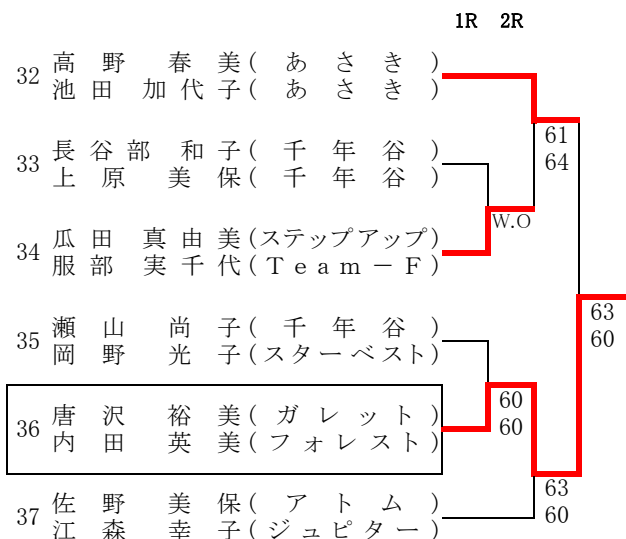

岩鼻運動公園 (2)

白岡市総合運動公園

1R 2R

2R 1R

1	江口 千佳子(アンビシャス)		
	谷 亜矢子(フェアリー)		
2	田中 千寿子(サングリエ)	26	64
	桜井 照子(プチフール)	64	10-6
3	古泉 妙子(ジョイマックス)	62	63
	夏井 美恵(WITCH)		
4	鈴木 幸子(over30's)	62	62
	岡田 明美(over30's)		
5	小路 由美(吉川レディース)	61	62
	米澤 久美子(吉川レディース)		
6	草山 聰子(シュシュ)	63	61
	井盛 恵子(Stellar)		

	甘楽 京子(大熊)	23
	杉本 章子(D・J・C)	
	西川 貴代(キャンディー)	24
	三政 由美子(ピュア)	
	田口 名保子(パール)	25
	岩崎 美佐子(ブルーエンジェル)	
	黒沼 幸子(春日部硬式)	26
	中里 あつ子(スウィング)	
	W.O	
	染本 澄代(上尾セントラル)	27
	島本 千恵美(上尾セントラル)	
	清水 晴美(J-Myth)	28
	栗屋 淳子(ALWAYS)	

7	高橋 真千子(ツイン・ボトル)		
	山口 晶子(吉川レディース)		
8	藤野 尚美(パール)	60	63
	五十君 ゆかり(パール)		
9	秋田 安子(WITCH)	64	64
	新井 優子(ブルーエンジェル)		
10	松岡 成美(シード)	63	62
	小和板 智子(マロンチェリー)		
11	吉田 ユミ(パール)	76	(5)
	今田 米子(フレッシュ)	46	10-7
12	石田 妙子(HONEY・F)	61	61
	工藤 美香(千間台)		

	藤田 祐子(J-Myth)	29
	崔 久恵(アポロ)	
	W.O	
	那須 由美(パール)	30
	吉川 葉子(サファイア)	
	61	
	妹尾 由美(HONEY・F)	31
	三原 麻里子(HONEY・F)	
	62	
	後藤 美千代(吉川レディース)	32
	宮川 直己(吉川レディース)	
	64	
	阿部 美喜子(オンリーONE)	33
	青羽 友子(岩槻)	
	64	
	井上 由起(ブルーエンジェル)	34
	板垣 かおり(over30's)	
	63	

13	小池 絵理(over30's)		
	長嶋 伸子(グローリー)		
14	斉藤 千歳(NASストーム)	76	(0)
	柳澤 眞珠美(NASストーム)	63	
15	川口 真由美(ガウディ)	62	62
	家守 知子(テニスランド)		
16	遠藤 潤朱(岩槻)	63	61
	河原 麗子(上尾セントラル)		
17	岩崎 恵(Ribbon)	63	61
	三村 めぐみ(アイビー)		

	酒井 恵美(アンビシャス)	35
	市原 茜(キャンディー)	
	61	
	米沢 洋子(パール)	36
	鈴木 晶子(パール)	
	62	
	75	
	荒井 妙子(吉川レディース)	37
	望月 淑美(吉川レディース)	
	61	
	60	
	増田 弘子(オンリーONE)	38
	江原 順子(ういんぶる井)	
	60	
	62	
	沼倉 久江(テニスランド)	39
	吉岡 美保(テニスランド)	

18	海老島 美枝(マロンチェリー)		
	内藤 周子(アンダンテ)		
19	中島 裕子(シュール)	63	62
	蓮沼 貞子(WITCH)		
20	大瀧 千織(パール)	63	64
	西村 清江(LOVE)		
21	吉田 妙美(パール)	63	62
	村岡 ゆかり(ラインクロス)		
22	日下部 由美子(スポーツマックス)	61	60
	正能 和子(ラブスウィング)		

	山口 智子(パール)	40
	谷口 美絵子(Team104)	
	62	
	60	
	吉田 はるみ(ウェーブ)	41
	野原 由起子(ウェーブ)	
	64	
	75	
	鈴木 容子(Win)	42
	塚田 まさ子(久喜)	
	62	
	61	
	渡辺 せつ(岩槻)	43
	町野 久子(マロンチェリー)	
	76	
	(3)	
	62	
	伏見 行子(なでしこ)	44
	小峰 陽子(WITCH)