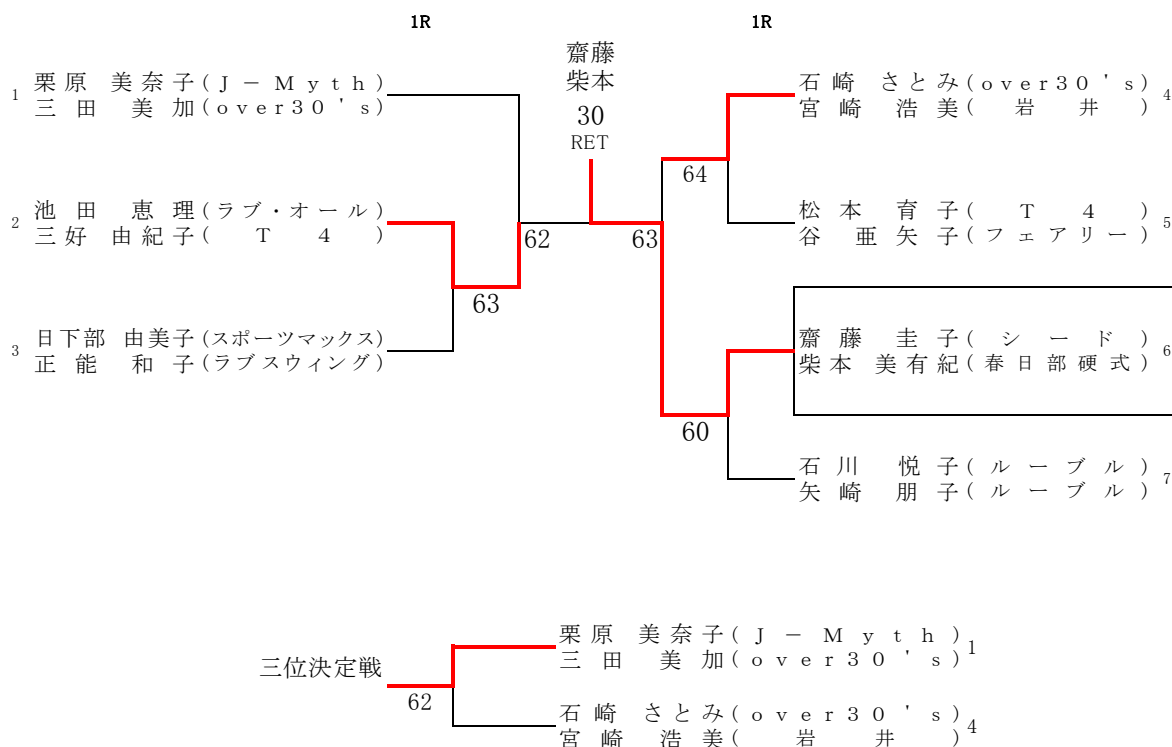

日 程 表

D級	10/21(月)	1R	全員	9:00	
		2R	1～30		
		2R	31～40		9:30
B級	10/23(水)	1R	全員	9:00	
		2R	1～33		
		2R	34～67		9:30
A級	10/23(水)	1R	全員	12:00	
		SF	1	13:00	
C級	10/24(木)	1R	全員	9:00	
		2R	1～10		
		2R	11～40	9:30	
		2R	41～80	10:30	
各級	10/25(金)	全員		9:00	

* 集合時間を良く確認し、遅れないように集合してください。

A級