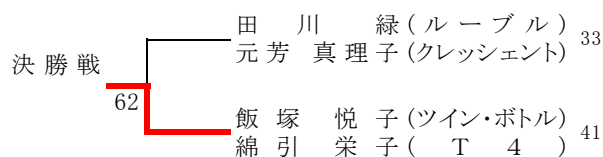

B級 (1)

1R 2R

2R 1R