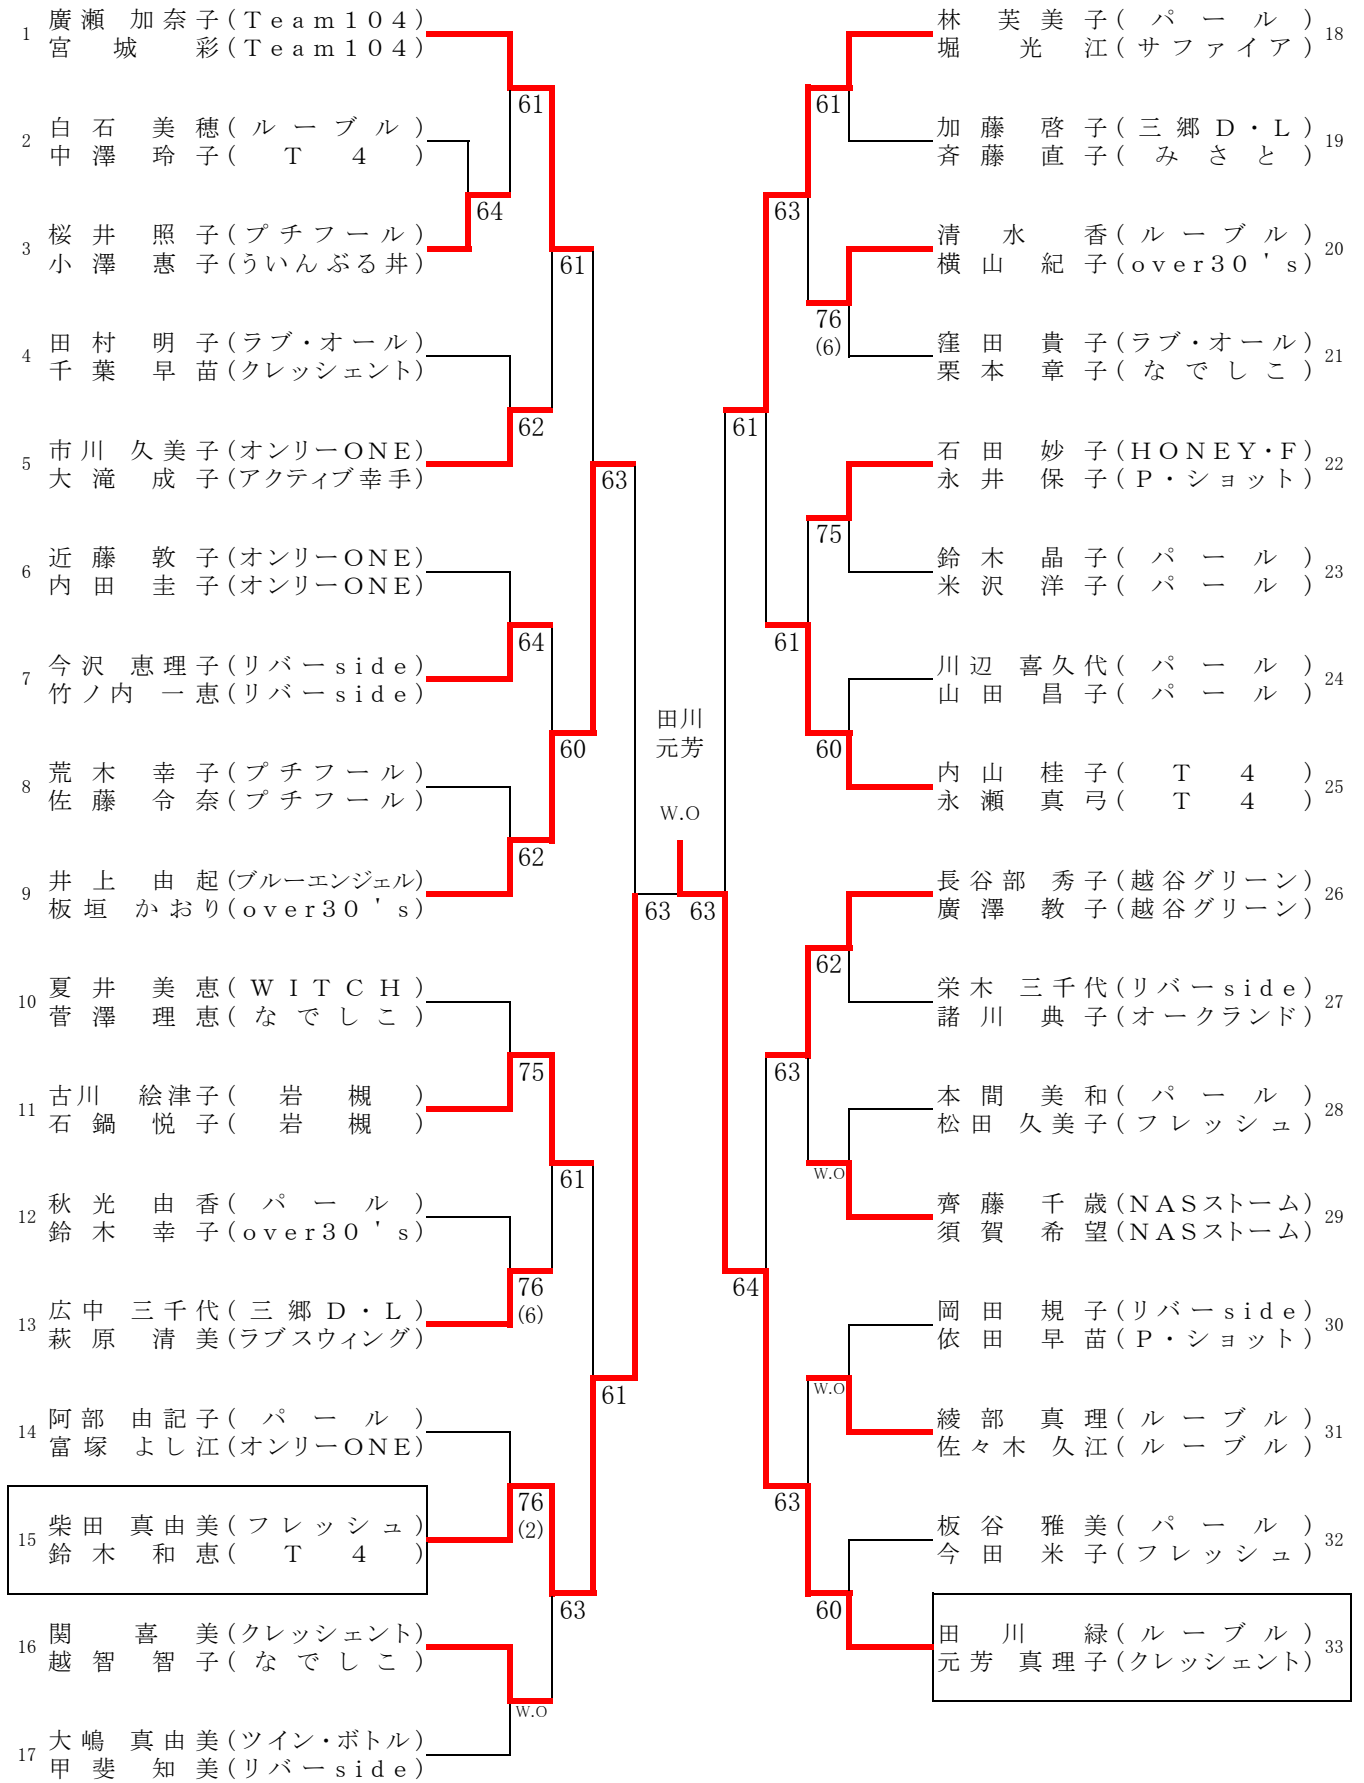

B級 (1)

1R 2R

2R 1R