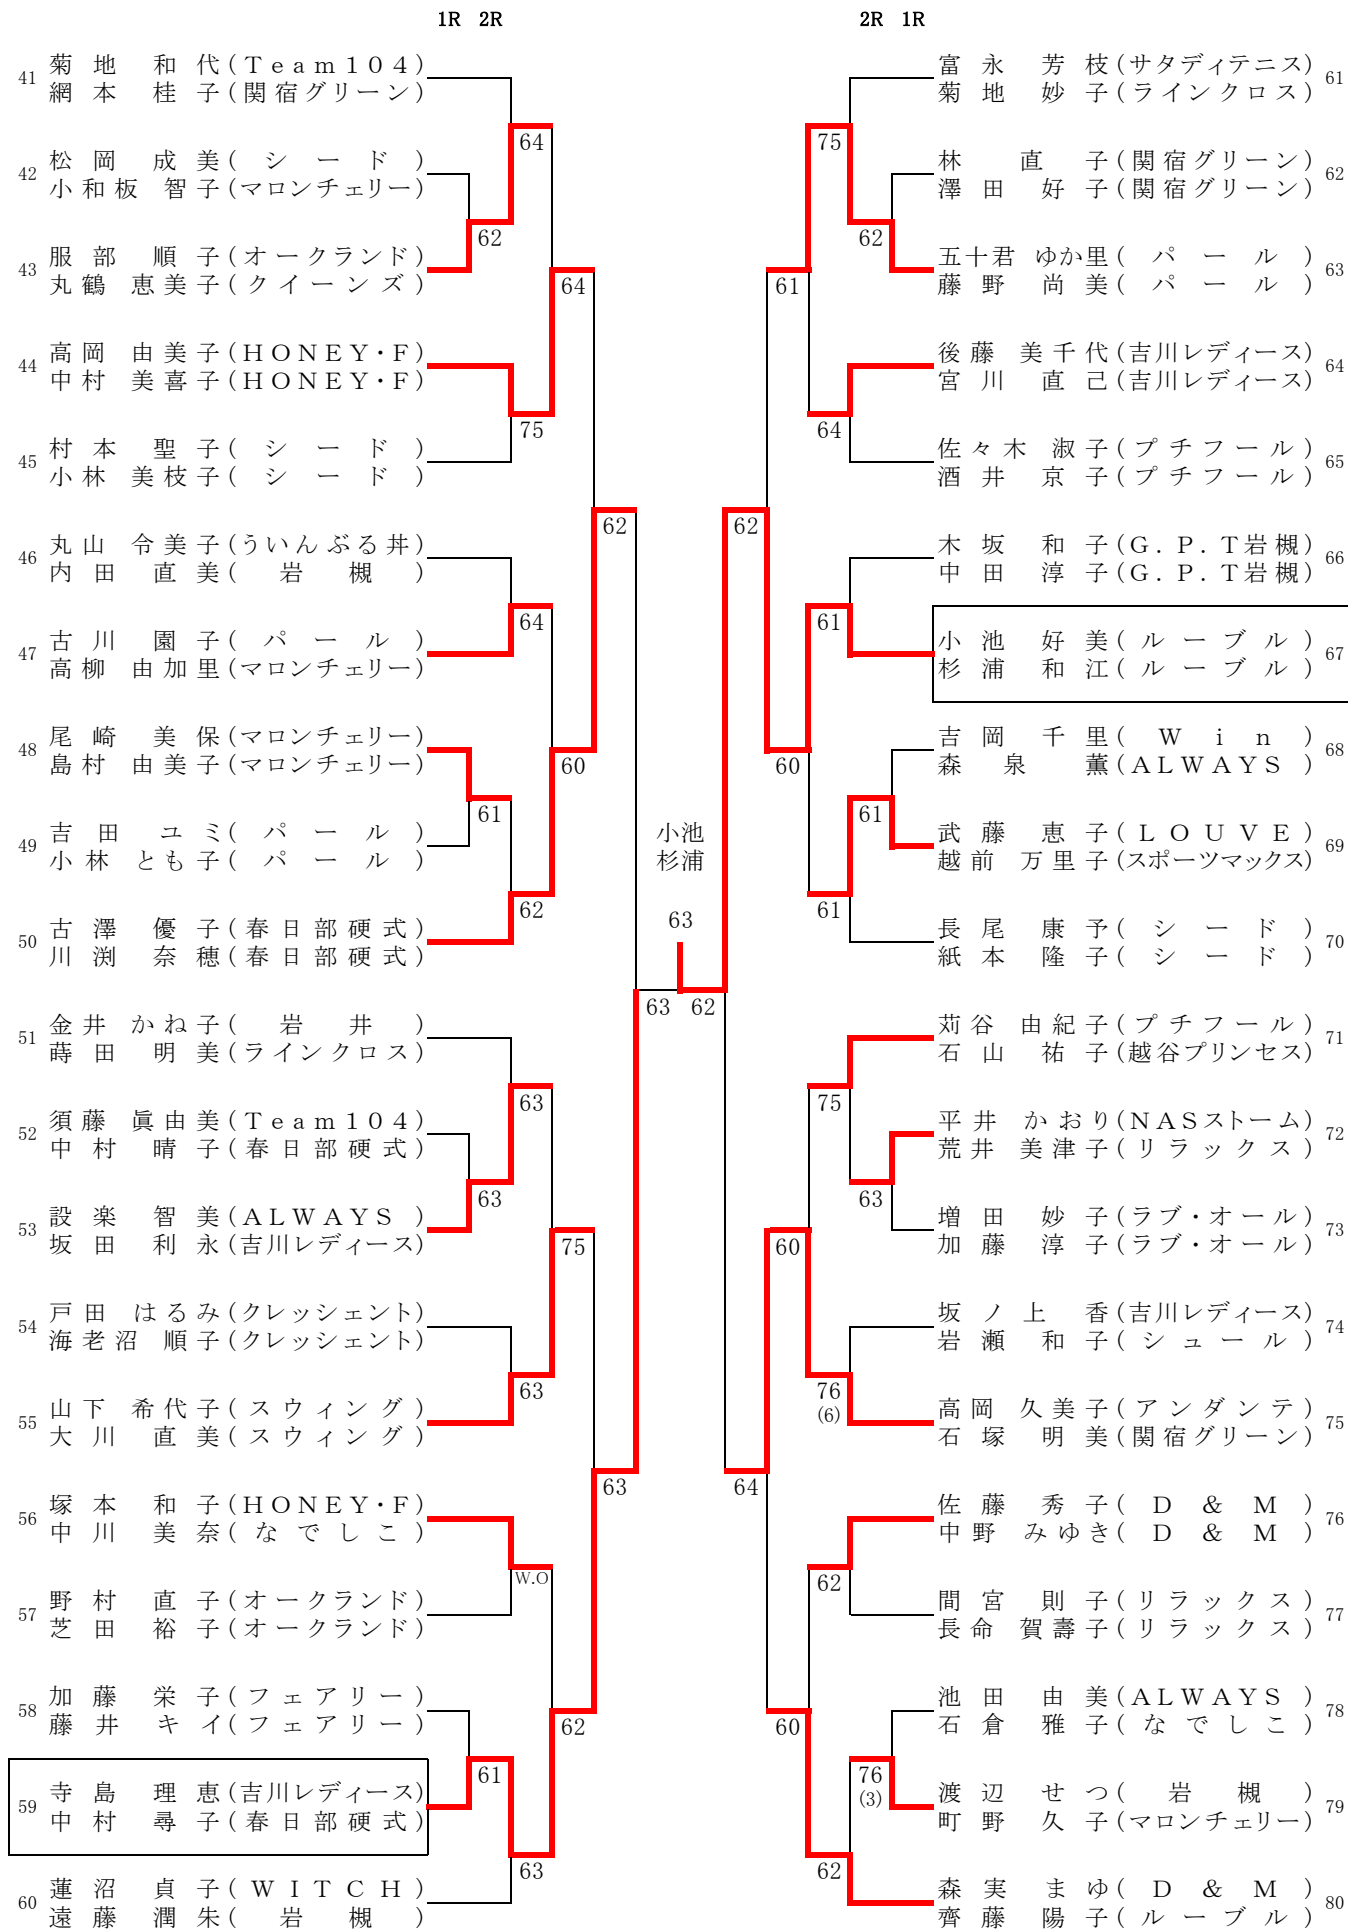

C級 (2)

三位決定戦

新井優子 (ブルーエンジェル) 33
木村みゆき (マロンチェリー) 33

寺島理恵 (吉川レディース) 59
中村尋子 (春日部硬式) 59